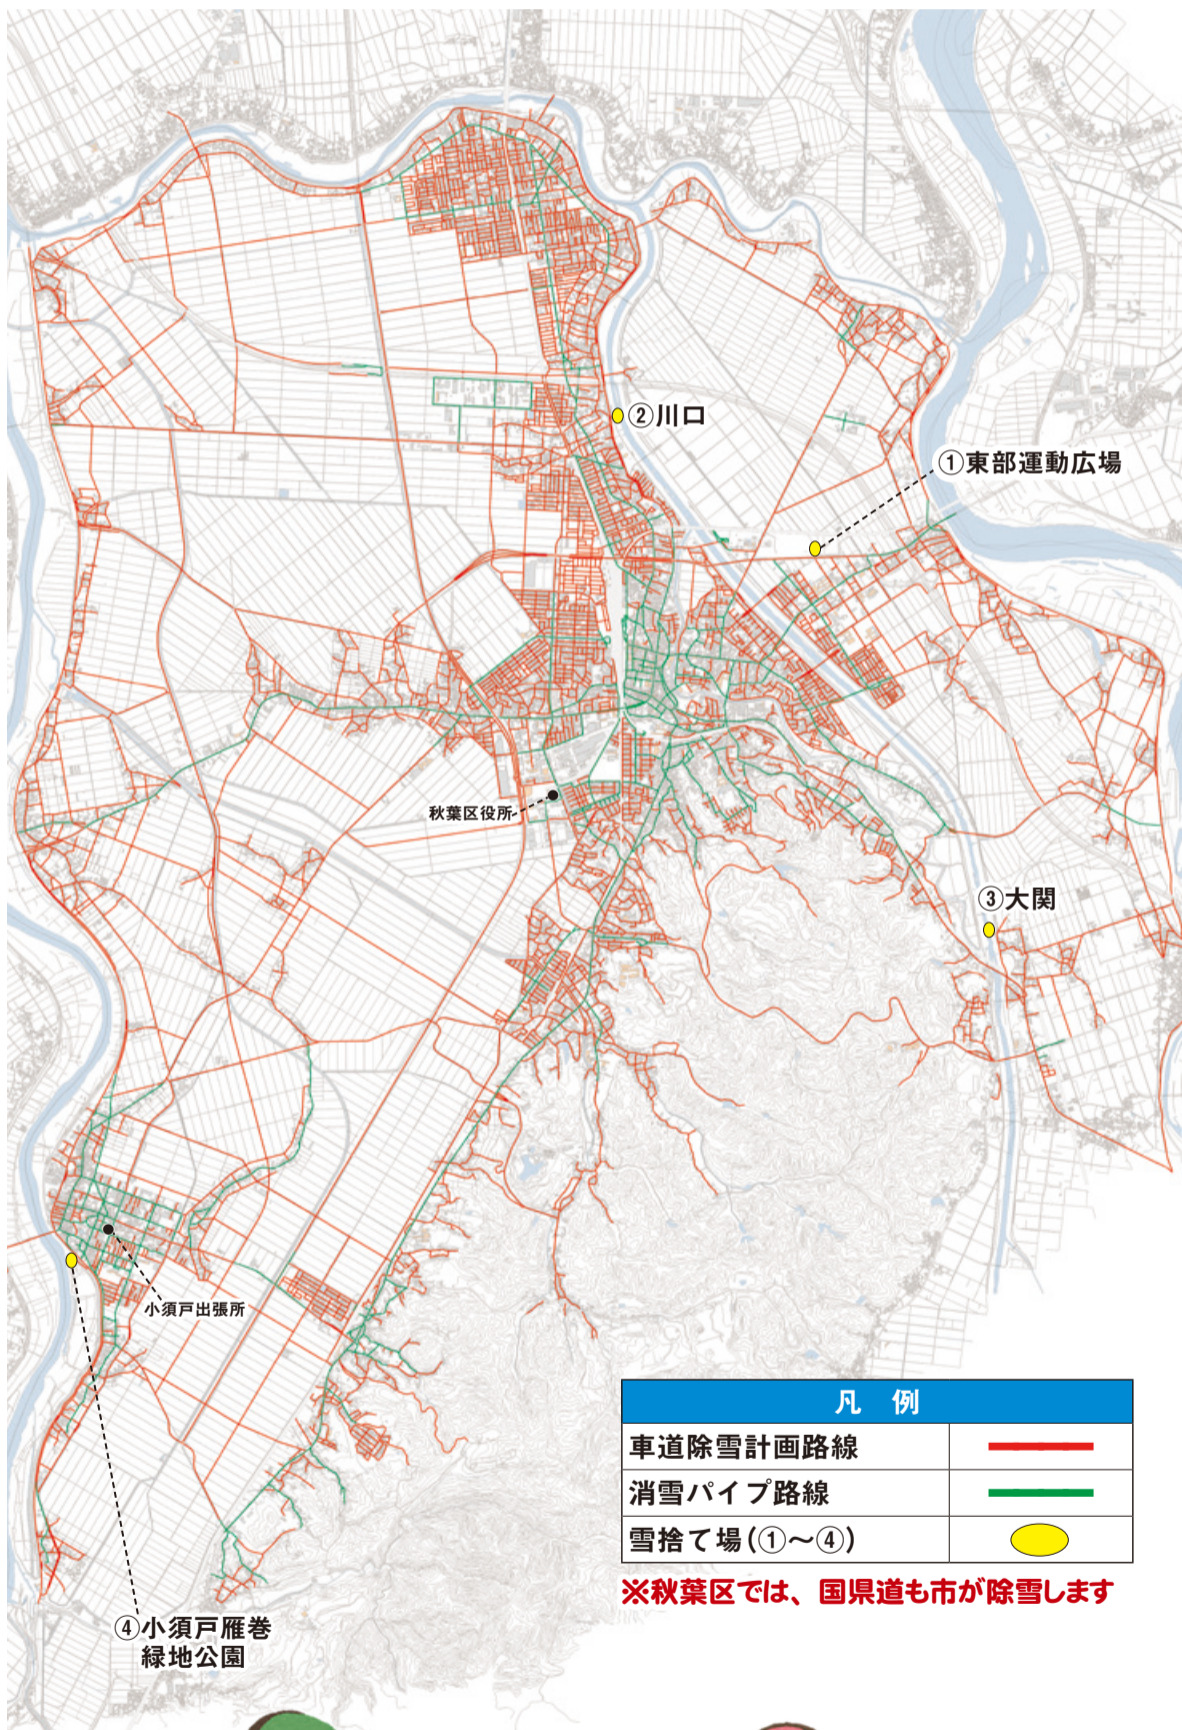

秋葉区 人口:76,897人(-6) 男:36,939人(+11) 女:39,958人(-17) 世帯数:30,131世帯(+28) 令和元年10月末現在(カッコ内は前月比、住民基本台帳による)

地域で守ろう！冬の交通

冬の交通確保・除排雪作業にご協力を

令和元年度 秋葉区除雪計画路線図

凡 例	
車道除雪計画路線	— (Red line)
消雪パイプ路線	— (Green line)
雪捨て場(①～④)	● (Yellow circle)

雪捨ては決められた場所に

雪を側溝や排水路などに捨てないでください。水がせき止められてあふれるなど、思わぬ災害を引き起こすことがあります。雪捨て場所は、立て看板が設置された次の4カ所をご利用ください。(左図参照)

- ① 東部運動広場(国道460号東バイパス脇)
- ② 川口(川口バス停前能代川左岸)
- ③ 大関(島崎大橋上流能代川右岸)
- ④ 小須戸雁巻緑地公園(信濃川河川敷)

健康・福祉ガイド

妊娠・出産・子育て