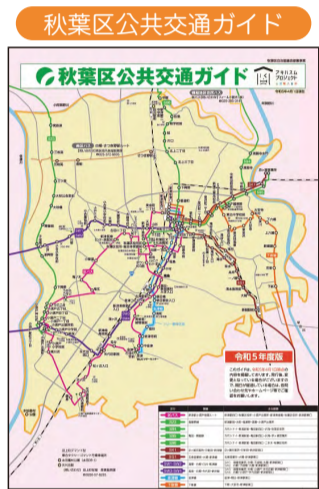

## 区バスに乗ってどこへ行こう?!

皆さんは、区内を運行している区バスに乗ったことはありますか?通勤、通院、買い物などにぜひご利用ください。

問い合わせ 地域総務課企画グループ(☎25-5672)

### 区バスの乗り方

#### 1 「秋葉区公共交通ガイド」「秋葉区・区バス時刻表」で時刻とバス停を確認

「秋葉区公共交通ガイド」「秋葉区・区バス時刻表」は、秋葉区役所、小須戸出張所、コミュニティセンターなどで配布しています。ホームページでも確認できます。

※「秋葉区公共交通ガイド」は今年度から新聞折り込みで配布していません。希望者には郵送しますので新潟市「かんたん申し込み」でお申し込みください→

#### 秋葉区・区バス時刻表