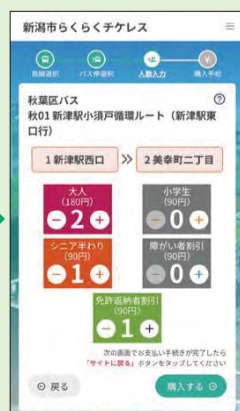

#### 次のものをお持ちの方は運賃が半額になります必ず運転士に提示してください

- ①シルバーチケット参加証(シルバーチケットも必要)
- ②シニア半わりりゅうと
- ③運転経歴証明書(市内在住65歳以上の人)
- ④身体障害者手帳
- ⑤療育手帳
- ⑥精神障害者保健福祉手帳
- ⑦児童福祉施設割引証

※半額は10円未満は切り上げ(例:210円の半額は110円)

## らくらくチケレスのご案内

「らくらくチケレス」を利用すると、周辺の施設や店舗で使用できるお得なクーポンが発行されます。

#### らくらくチケレスの利用方法

1 バス停や車内に設置したNFCタグをタッチまたは二次元コードを読み取る

2 スマートフォンの画面でバス停を選択

3 利用人数を選択

4 決済方法を選ぶ  
※クレジットカードを登録しておくとう便利です

5 「降車する」を押してから、降車画面を運転手に見せる

#### お得に利用できる店舗!

- 温泉カフェわかば  
ご飲食の方ソフトドリンク1杯無料
- totoかふえ  
ドリンクメニュー100円引き
- カフェゲオルク  
ドリンクのサイズアップ無料
- うららこすど  
お会計の合計金額から100円引き
- 新津美術館  
笹岡了一展 図録プレゼント