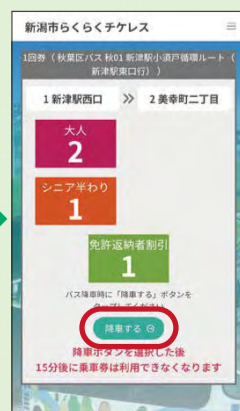

## らくらくチケレスのご案内

「らくらくチケレス」を利用すると、周辺の施設や店舗で使用できるお得なクーポンが発行されます。

#### らくらくチケレスの利用方法

1 バス停や車内に設置したNFCタグをタッチまたは二次元コードを読み取る

2 スマートフォンの画面でバス停を選択

3 利用人数を選択

4 決済方法を選ぶ  
※クレジットカードを登録しておくとう便利です

5 「降車する」を押してから、降車画面を運転手に見せる

#### お得に利用できる店舗!

- 温泉カフェわかば  
ご飲食の方ソフトドリンク1杯無料
- totoかふえ  
ドリンクメニュー100円引き
- カフェゲオルク  
ドリンクのサイズアップ無料
- うららこすど  
お会計の合計金額から100円引き
- 新津美術館  
笹岡了一展 図録プレゼント