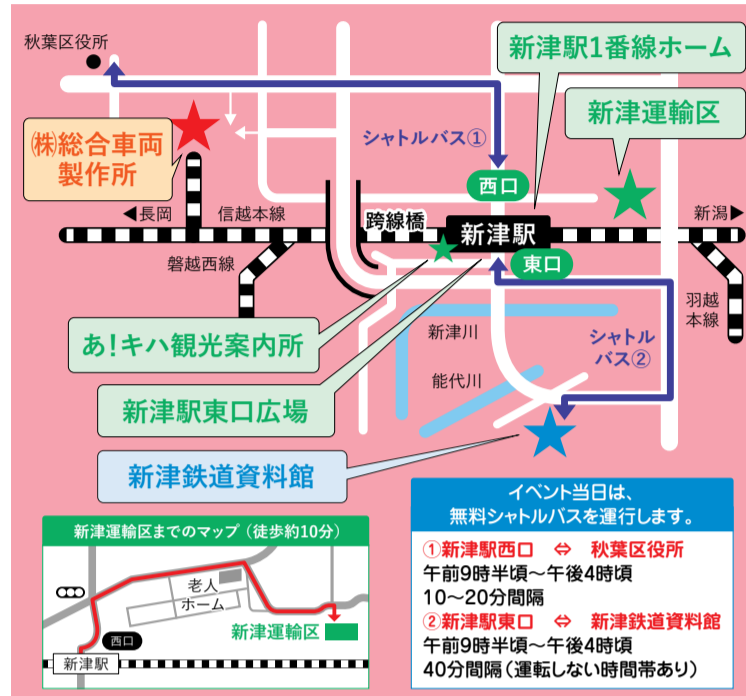

にいつ鉄道まつり

新津駅ぶらっとホームBAR

ホーム停車中の「ばんえつ物語」客車内で
飲食をお楽しみください
※1・4・7号車は飲食できません

時間 午前10時～午後2時
(ラストオーダー午後1時半)

会場 新津駅1番線ホーム(要入場券)

- ■鉄道古物販売(午前9時半から整理券配布)
- ■飲食・物販コーナー

新津運輸区 C57 180(SLばんえつ物語)公開

時間 午前10時～午後2時

会場 新津運輸区 ※駐車場はありません

- ■SLを転車台に展示
- ■SL制服着用体験
- ■乗って楽しい列車紹介 など

新津駅東口広場

時間 午前10時～午後3時

- ■ミニSL運行(午前10時～正午、午後1時～3時)
- ■キッチンカーによる飲食物販
- ■「あ!キハ観光案内所」イベント限定ショップカード配布(先着500枚)
- ■まちあるきガイド受付

問い合わせ にいつ鉄道まつり実行委員会
(新津観光協会内 ☎24-3777)

にいつまるごと! 鉄道フェスタ

日にち 10月12日 土

鉄道の街にいつの魅力をPRする「にいつまるごと鉄道フェスタ」。大人も子どもと一緒に楽しめるイベントです。ぜひお出掛けください。※会場周辺は混雑が予想されますので、公共交通機関でお越しください

新津鉄道資料館

実物車両見学会(整理券の配布あり)

上越新幹線で活躍したE4系新幹線やDD14形除雪用機関車の運転席を公開します

時間 午前10時～正午、午後1時～3時半

入館料 一般300円、高校・大学生200円
土・日・祝日は中学生以下無料

※E4系新幹線の運転席は撮影できません

■電車ペーパークラフトプレゼント

問い合わせ 新津鉄道資料館
(☎24-5700)

レールフェスタ in にいつ2024

時間 午前10時～午後3時半(入場は午後3時まで)

会場 総合車両製作所 新津事業所

- ■総合車両製作所一般公開
  車体のクレーン移動、完成車両展示など
- ■各種体験コーナー
  鉄道模型の運転体験、ミニ電車運行、ペーパークラフトづくりなど
- ■駅弁販売・物販・飲食コーナー

問い合わせ (株)総合車両製作所新津事業所
(☎23-4900)

◆学生は、秋葉区バス・下新線をワンコイン100円で、金津線は無料(一部区間除く)で乗車できます。この機会にぜひバスをご利用ください。

4週間健康づくりに 糖尿病予防大作戦!

1回目 10月29日(火)
骨密度測定できます!
血糖値を測定して目標を決めよう!

2回目 11月29日(金)
血糖値を測定
4週間の成果はいかに!

会場 新津健康センター 2階はつらつホール **定員** 先着40人(全2回)

受付時間 午後1時半/1時50分/2時10分/2時半/2時50分/3時10分

申し込み 健康福祉課健康増進係(☎25-5686)

自宅チャレンジ

区民への情報掲示板

山びこコーナー

狩谷明先生を偲ぶ演奏会

日 10月12日(土)午後1時半から(午後1時開場)

場 秋葉区文化会館 ホール

関 新津区ギターアンサンブルの関口さん(☎090-7173-8201)

スイングハードジャズオーケストラ
オタムライブ2024

日 10月13日(日)午後1時から(午後0時半開場)

場 秋葉区文化会館

関 スイングハードジャズオーケストラの小林さん(☎24-1920)

認知症カフェ「SUN♥CAFE」

日 10月21日(月)午前10時～11時半

場 スターバックスコーヒー新潟新津店

内 ミニ講座、談話など

人 認知症の人、その家族、関心のある地域の人・先着10人

料 無料(飲食代は各自負担)

関 はあとふるあたご看護小規模多機能ホームあきは(☎47-6601)

秋季囲碁大会

日 11月10日(日)午前10時～午後5時

場 新津地域学園

料 支部会員1,000円、会員以外1,500円、高校生以下500円(昼食代含む)

関 11月2日(土)までの午後1時～5時に日本棋院新津支部(☎23-6700、金曜除く)

歴史・文化・健康ウォーキング+見学会

「田家・秋葉地区を巡る」をテーマに、地元ガイドの案内で歩きます。

日 10月19日(土)午前8時半～正午

集合場所 秋葉湖駐車場

内 大善庵、正法寺偉人の墓碑など

関 10月15日(火)までに①郵便番号②住所③氏名④電話番号をファクス、メール、はがきのいずれかで新津中央コミュニティ協議会 文化教養部まで(FAX)24-4229、niitsuchuo@gmail.com、〒956-0864 新津本町1-2-39)

関 平日午前9時半～正午に同協議会(☎24-4219)

◆山びこコーナーへの掲載依頼は、地域総務課(区役所3階、☎25-5673、FAX)22-0228)

11月 3日号の原稿締め切り... 10月 8日(火)
11月 17日号の原稿締め切り... 10月 22日(火)

敬老の日 区内の41人が100歳に

9月16日の敬老の日に、今年度100歳を迎える皆さんに祝い状と祝い品が贈呈されました。来年2月に100歳の誕生日を迎える五十嵐さんは長寿の秘訣を「思いやりが大事。そうすることで人も力を貸してくれる。今後も無理なく過ごしていきたい」と話しました。100歳を迎えられた皆さん、本当におめでとうございます。

花と遺跡の秋まつり

「花と遺跡のふるさと公園」の各施設で秋まつりを開催します。大人も子どももみんなで楽しめるイベント盛りだくさんです!

日にち 10月14日(月)祝

弥生の丘展示館(☎21-4133)

- ★火おこし体験、枝と木の葉のクラフト体験(午前10時～正午、午後1時～3時半)
- ★古津八幡山遺跡ガイドツアー(午後2時～午後2時50分)

新潟県埋蔵文化財センター(☎25-3981)

- ★まがたま 勾玉づくり(午前10時から、先着300人)
- ★クイズでガチャ(先着200人)
- ★古代のゲーム「かりうち」・土器パズル
- ★アンギン編みでコースターを作ろう!

新潟県立植物園(☎24-6465)

植物園オタムフェスタ×花ふるフェスタ・都市緑化フェア(午前10時～午後3時)

- ★植物販売
- ★花いけバトル エキシビジョンマッチ
- ★各種体験

よみかせのご案内(特に記載がないものは幼児・小学生対象)

- ■新津図書館
  10/8・15(火) 午前10時半から(0～3歳児対象)
  10/8・15(火) 午後3時半から
  10/12・19(土) 午後2時から
- ■荻川地区図書館
  10/12・19(土) 午前10時半から
- ■金津地区図書館
  10/19(土) 午後2時から
- ■小須戸地区図書館
  10/19(土) 午前10時半から

広告スペース