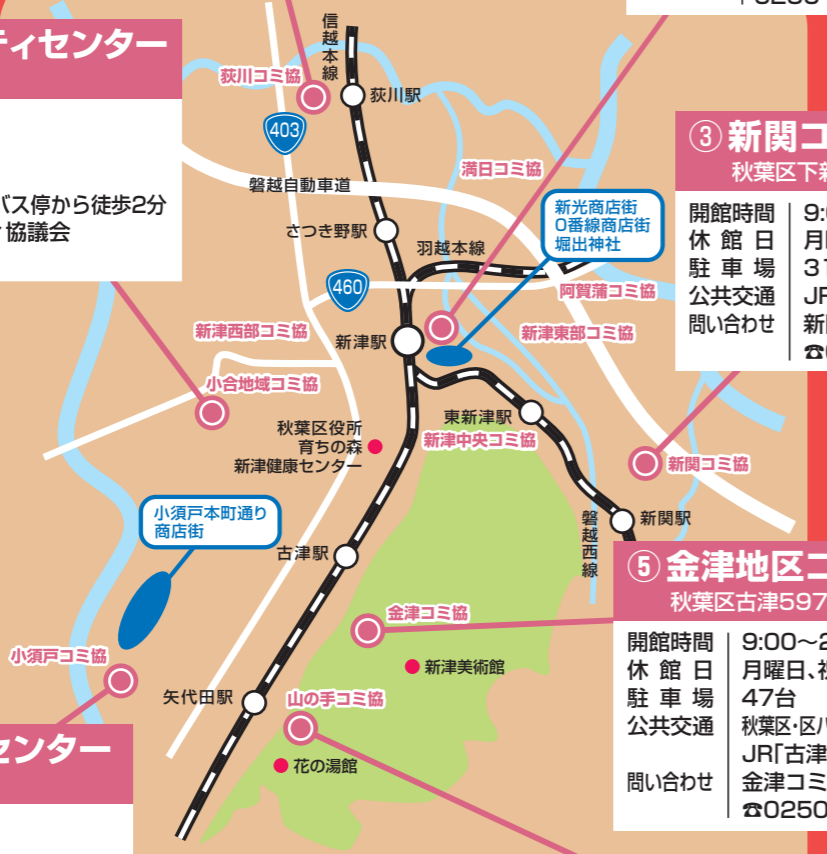

秋葉区 ひな・お宝めぐり MAP

展示会場は
のぼりが目印!

② 荻川コミュニティセンター
秋葉区中野5-1-50

開館時間 9:00~22:00
休館日 月曜日
駐車場 50台
公共交通 JR「荻川駅」西口から徒歩7分
荻川コミュニティ振興協議会 ☎0250-24-5776

① 新津地域交流センター
秋葉区新津本町1-2-39

開館時間 9:00~21:00
休館日 毎月第2日曜日
駐車場 ・新津市場交流センター駐車場
0番線駐車場15台
(交流センター向い、新潟薬科大学新津東キャンパス隣)
平日9:30~11:30 土日祝 9:30~16:30
(ただし2/26、3/6 は13:00~16:30)
・仮設駐車場27台
(「にいつ愛慈こども園」奥)
公共交通 ・JR「新津駅」東口から徒歩1分
・秋葉区 秋葉区 区バス「新津駅東口」バス停から徒歩1分
・新潟交通、金津線、下新線「新津駅」バス停から徒歩1分
問い合わせ 新津中央コミュニティ協議会
0250-24-4219

④ 小合地区コミュニティセンター
秋葉区小戸下組22-1

開館時間 9:00~22:00
休館日 月曜日
駐車場 20台
公共交通 新潟交通「小合農協前」バス停から徒歩2分
小合地域コミュニティ協議会 ☎0250-25-2299

③ 新関コミュニティセンター
秋葉区下新364-1

開館時間 9:00~21:00
休館日 月曜日、祝日
駐車場 31台
公共交通 JR「新関駅」より徒歩25分
新関コミュニティ協議会 ☎0250-47-4640

⑦ 小須戸地区ふれあい会館
秋葉区矢代田35

開館時間 9:00~21:30
休館日 月曜日、祝日
駐車場 16台
公共交通 秋葉区・区バス「天ヶ沢」バス停から徒歩3分
JR「矢代田駅」から徒歩20分
問い合わせ 山の手コミュニティ協議会
☎0250-38-3151

秋葉区自治協議会提案事業

ひな・お宝めぐり 秋葉区

2024年
2月1日(木) ~ 3月9日(土)

- ※荻川コミュニティセンター 2月1日(木)~3月17日(日)
- ※新関コミュニティセンター 2月18日(日)~3月10日(日)
- ※金津地区コミュニティセンター 2月1日(木)~3月31日(日)
- ※小須戸まちづくりセンター 2月1日(木)~3月10日(日)

- ✳ 小須戸・ひな町屋めぐりスタンプラリー(～3/10(日))
- ✳ 酒トリアングル「ひな・酒屋めぐり」(会期中の土曜日)
- ✳ 一夜限りの夜間開館「町屋と桜提灯とおひなさま」(3/2(土))

※イベントの時間など詳しくは、ひな・町屋めぐりのチラシまたは、小須戸コミュニティ協議会ホームページをご覧ください。