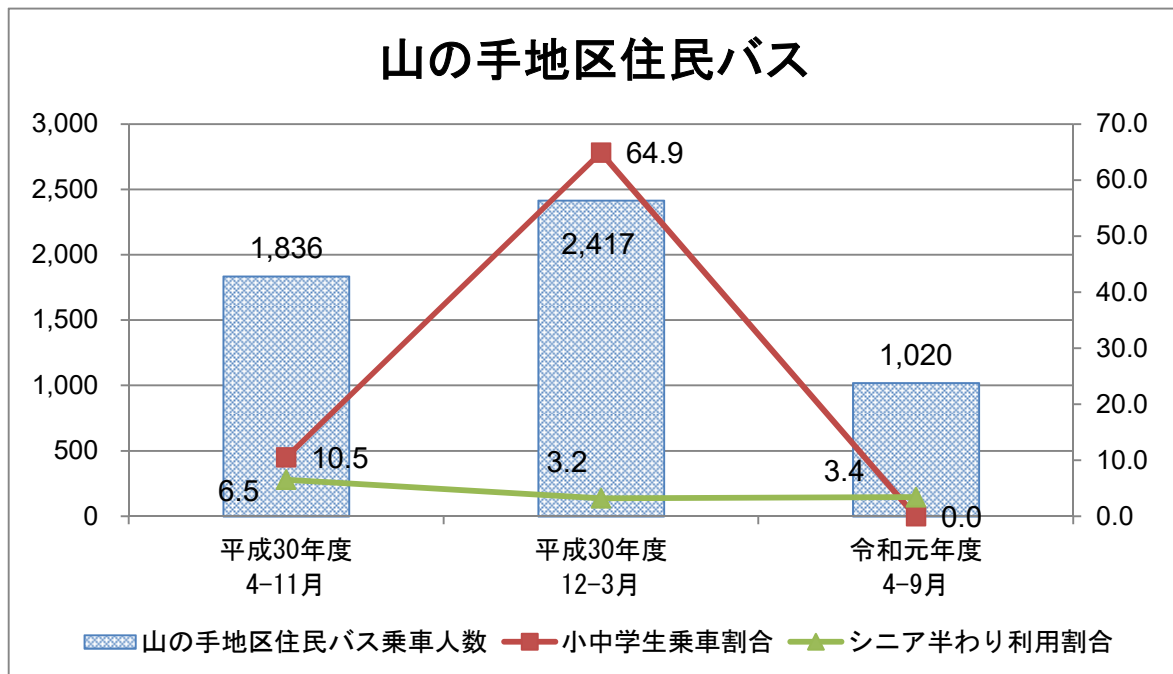

(参考) 乗車人数の推移

※令和元年度実績は9月末時点です。

※冬期間は小須戸中学校自転車登校禁止のため、中学生が通学に利用しています。

※平成30年度は10便/日、令和元年度4月-11月は2便/日・12月-3月は10便/日の運行です。

※令和元年度実績は9月末時点です。