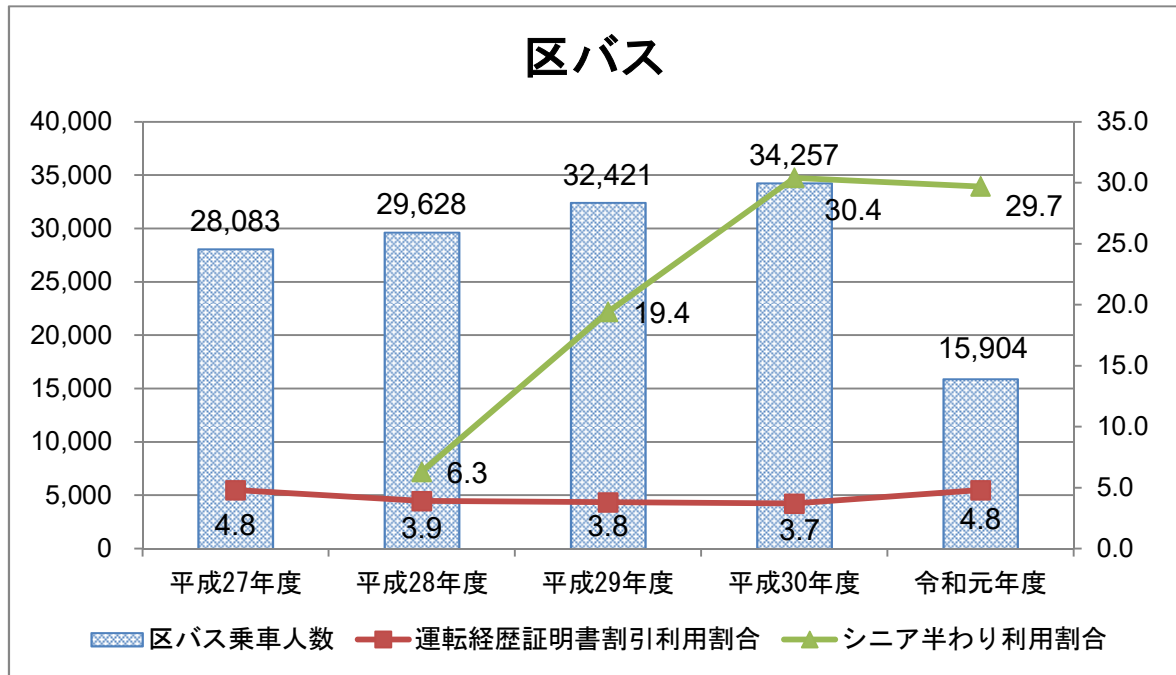

(参考) 乗車人数の推移

※令和元年度実績は9月末時点です。

※冬期間は小須戸中学校自転車登校禁止のため、中学生が通学に利用しています。

※平成30年度は10便/日、令和元年度4月-11月は2便/日・12月-3月は10便/日の運行です。

※令和元年度実績は9月末時点です。