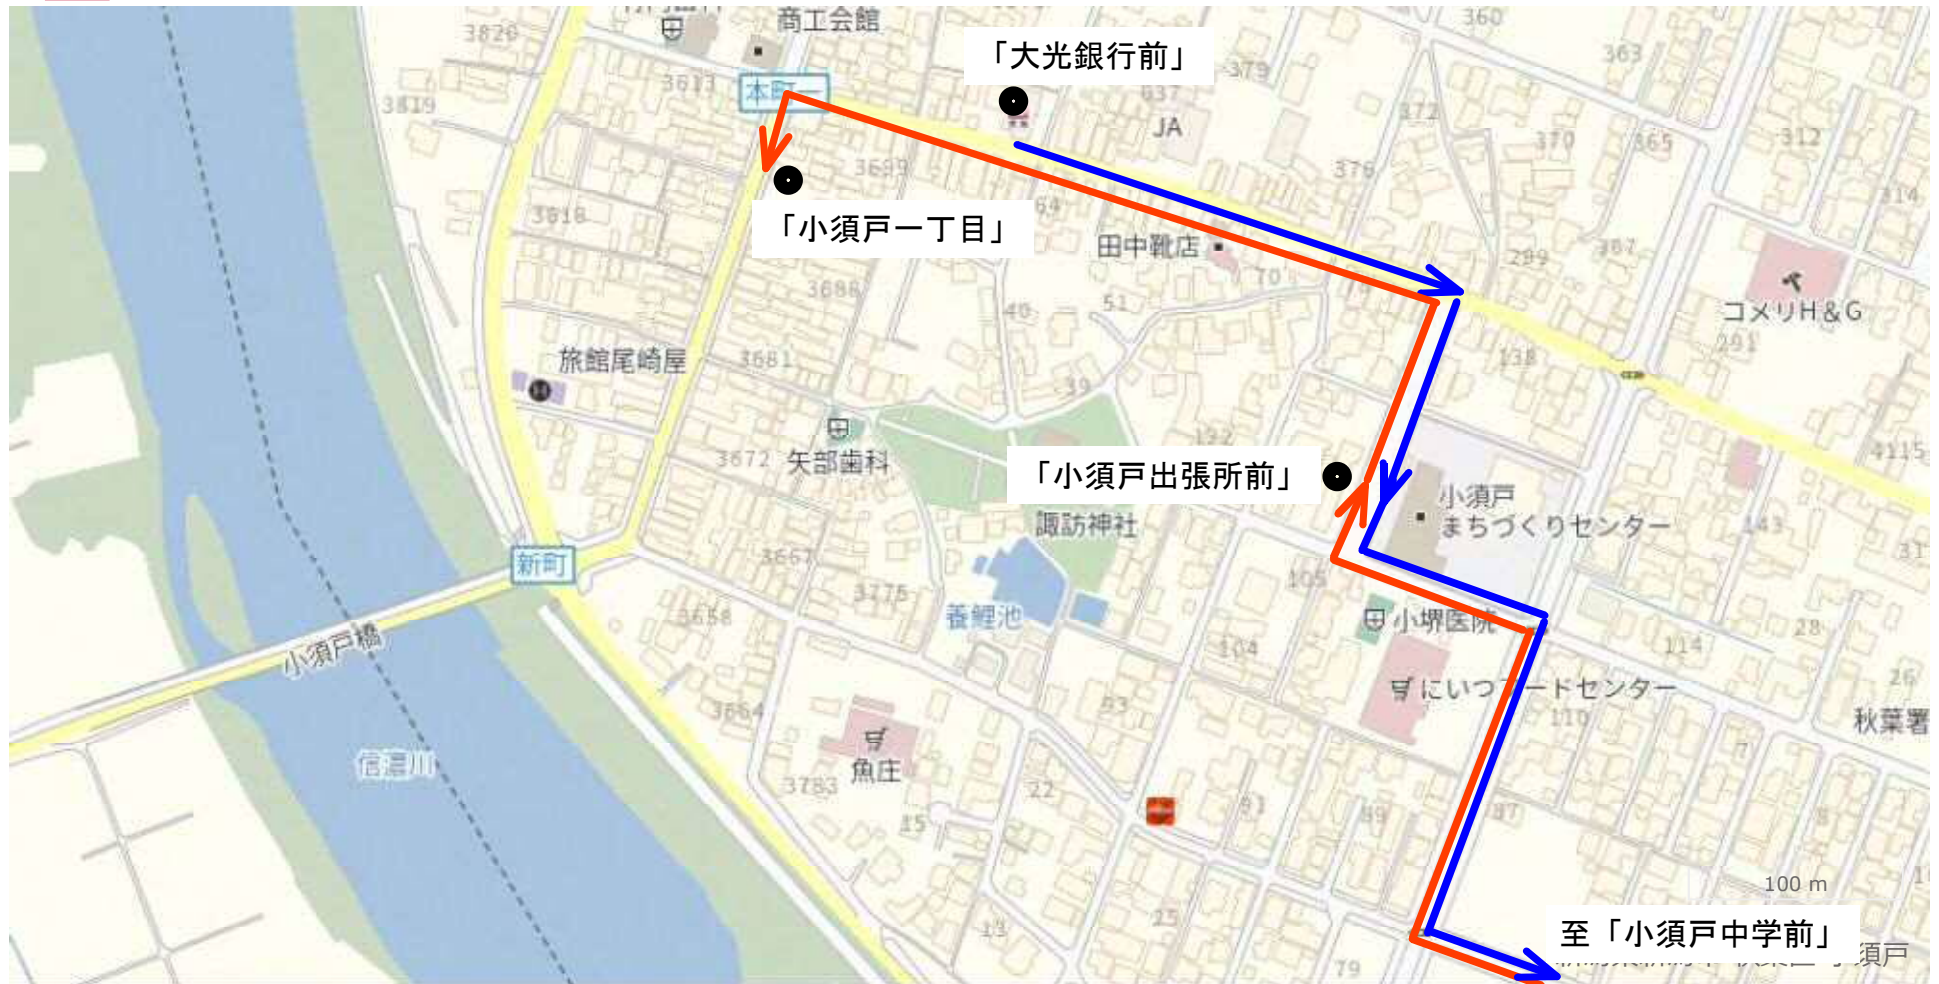

現在の運行ルート

※この住民バスの社会実験は、新潟市からの補助金を受けて運行しています。

◆現在の運行ルートと8月1日からの変更点

新しく2基のバス停「小須戸一丁目」「大光銀行前」が必要なため、フリー乗降区間である「2鎌倉上」「8天ヶ沢三方口」バス停を廃止し流用。

8月1日からの
新運行ルート(案)
(5, 6ページ参照)

現在の運行ルート

※この住民バスの社会実験は、新潟市からの補助金を受けて運行しています。

現在の運行ルート

メモ

(c)INCREMENT P CORPORATION

— 1便 (往路)

— 2便 (復路)

新運行ルート

メモ

(c)INCREMENT P CORPORATION

- 1便 (往路)
- 2便 (復路)

◇現在の運行ダイヤ

【小須戸出張所行(1便・往路)】

赤字 工事による変更箇所 フリー乗降区間

バス停名	4/1~6/30 11/1~30	7/1~10/31 (工事期間)
1 鎌倉神明宮	8:55	8:58
2 鎌倉上	8:56	8:59
3 鎌倉	8:58	9:01
4 花の湯館坂下	9:01	↓
5 花の湯館前	9:02	↓
6 大沢	9:03	9:03
7 天ヶ沢	9:04	9:04
8 天ヶ沢三方口	9:05	9:05
9 ふれあい会館	9:06	9:06
10 松ヶ丘東公園	9:08	9:08
11 松ヶ丘坂上	9:09	9:09
12 松ヶ丘入口	9:11	9:11
13 矢代田本町	9:12	9:12
14 矢代田日陰	9:14	9:14
15 西善寺	9:15	9:15
16 矢代田日向	9:16	9:16
17 矢代田駅前	9:17	9:17
18 兎谷	9:18	9:18
19 新津南高校前	9:23	9:23
20 矢代田駅西口	9:27	9:27
21 舟戸	9:28	9:28
22 小須戸中学前	9:32	9:32
23 小須戸出張所前	9:34	9:34