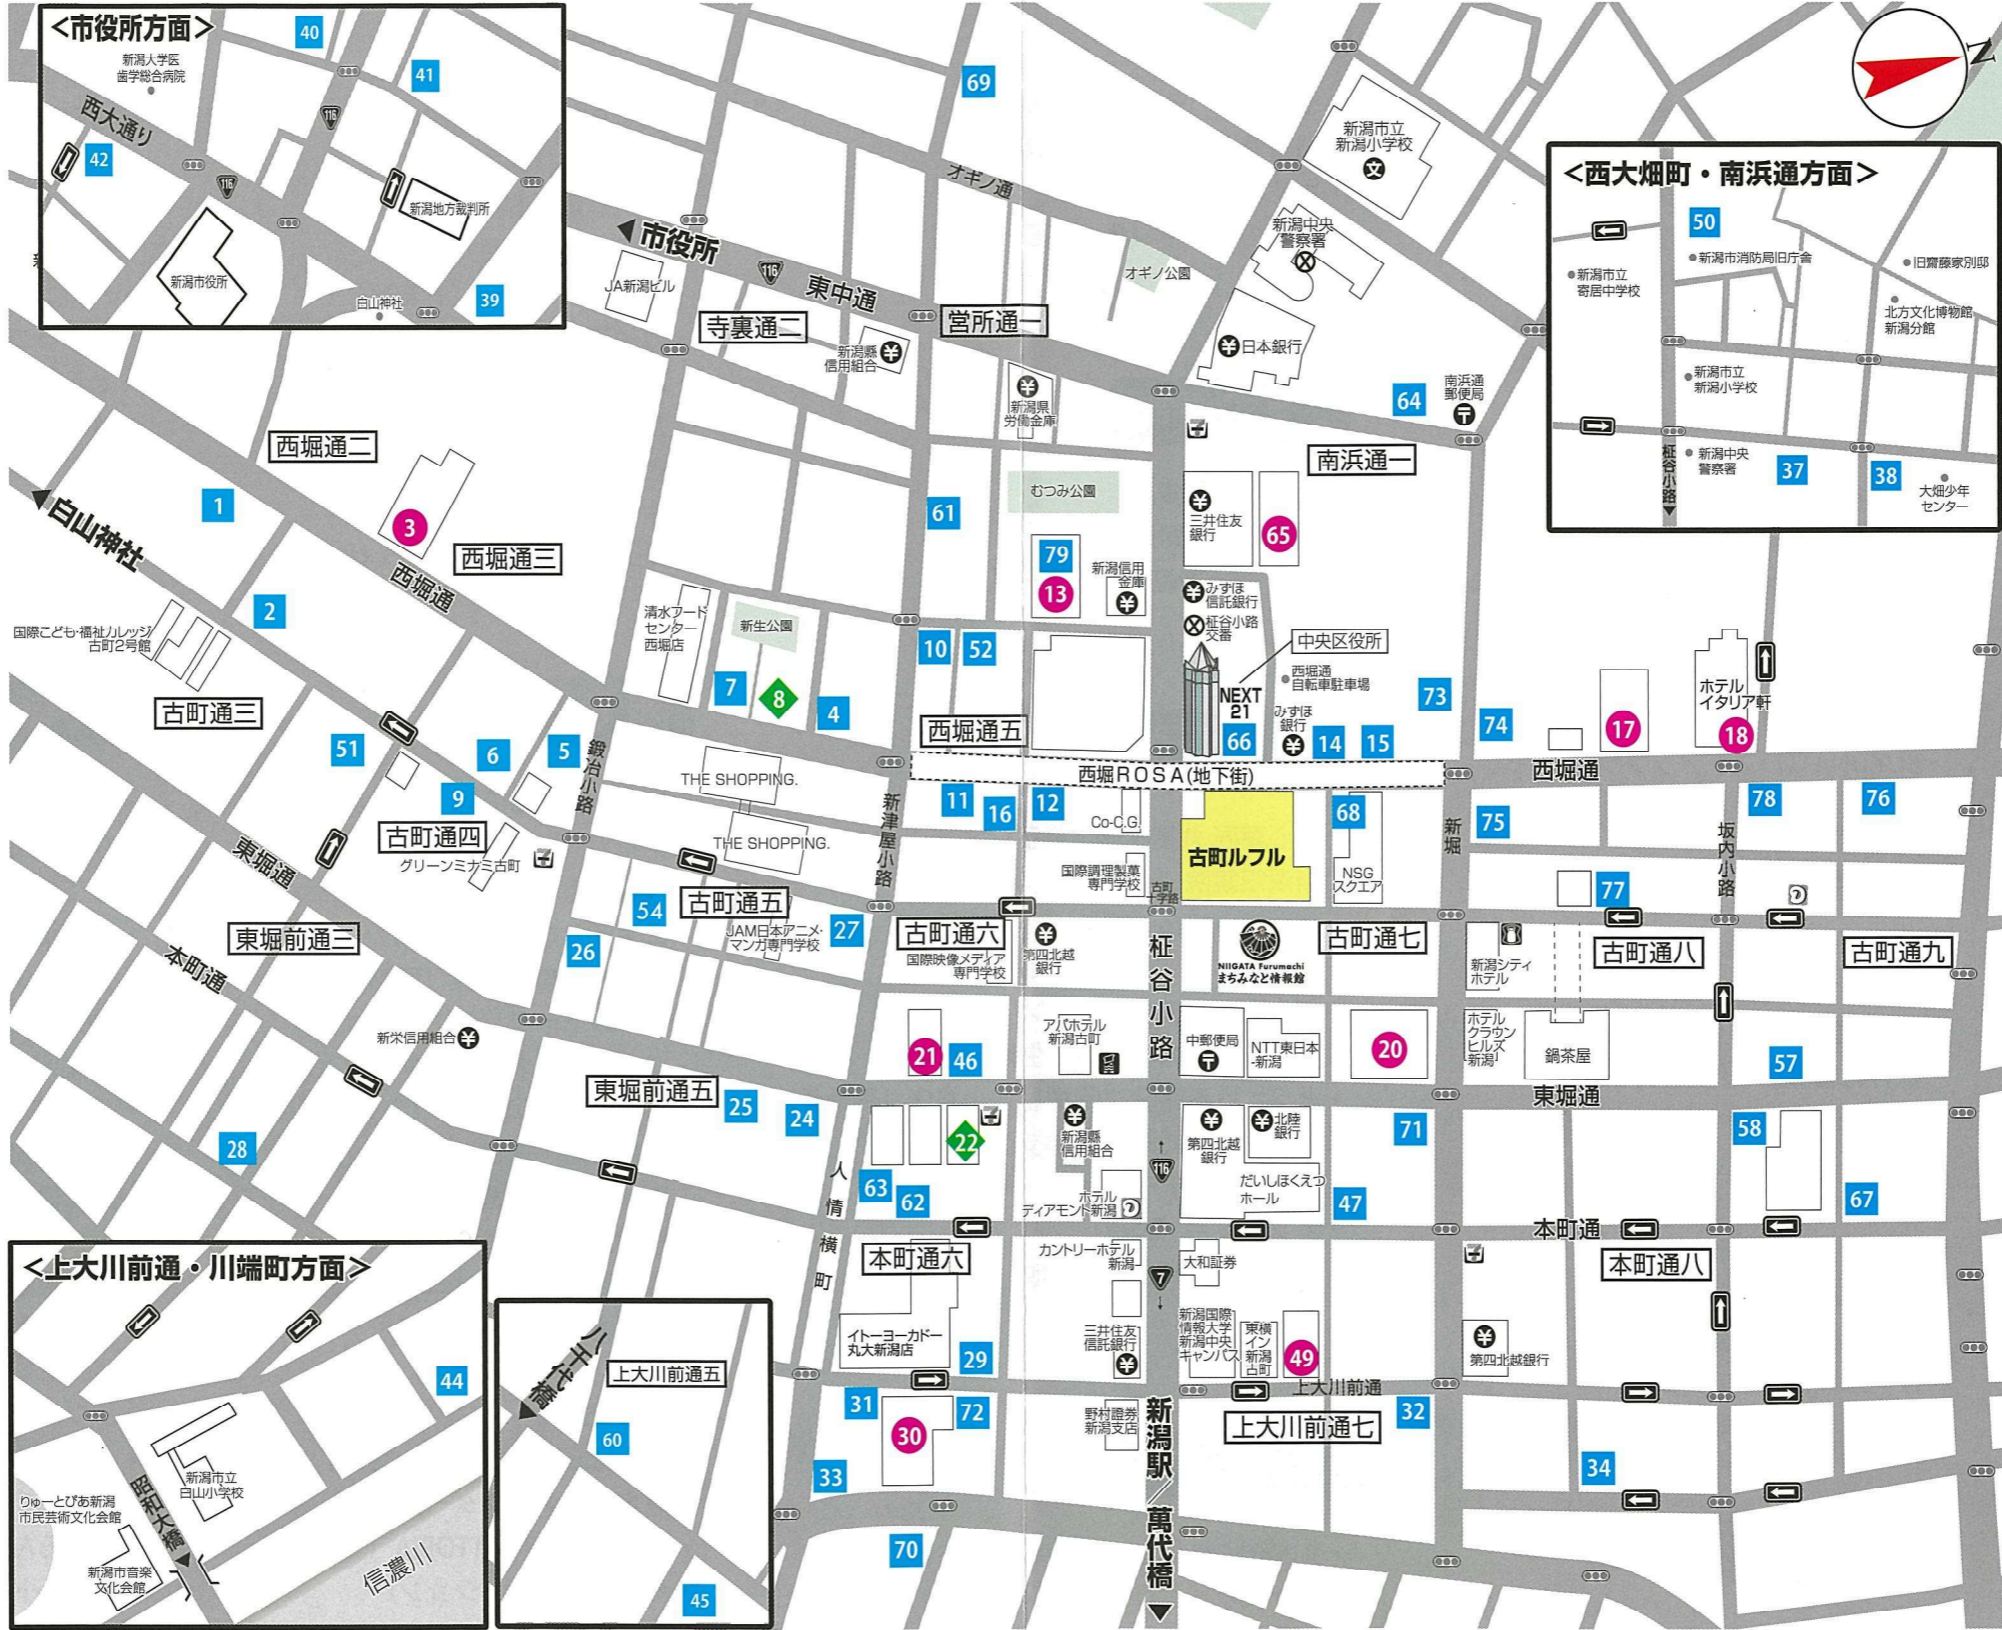

- 1 パーキングスペース西堀前通2番町(22台) 中央区西堀前通2番町718-一子 24時間営業
- 2 アルモ古町3(9台) 中央区古町通3-658 24時間営業
- 3 アルモしほり(190台) 中央区西堀前通2-789 24時間営業
- 4 パーキングスペース俵屋ガレージ(20台) 中央区西堀通4-816-4 24時間営業
- 5 パーキングスペース新潟古町第1(12台) 中央区西堀前通4-739-3 24時間営業
- 6 パラカ古町通第4(30台) 中央区古町通4番町640 24時間営業
- 7 パーキングスペース新潟古町第4(13台) 中央区西堀前通4-816 24時間営業
- 8 ツインパーク西堀(190台) 中央区西堀前通4-815-3 7:00~23:00
- 9 パラカ古町通第5(25台) 中央区古町通4-574 24時間営業
- 10 アルモ西堀5(7台) 中央区西堀前通5-833-9 24時間営業
- 11 アルモ西堀前通6(12台) 中央区西堀前通6-898 24時間営業
- 12 NPC24H新潟西堀前通6番町(21台) 中央区西堀前通6-905 24時間営業
- 13 パーキングスペース西堀ステーション駐車場(229台) 中央区西堀前通5-854-1外 24時間営業
- 14 千歳パーキング(16台) 中央区西堀前通6-876 24時間営業
- 15 新潟市西堀地下駐車場(112台) 中央区西堀前通6-893-1 7:30~22:00 (入庫は24:00まで)
- 16 パラカ西堀第14(6台) 中央区西堀前通6-900-2 24時間営業
- 17 パラカ西堀第10(70台) 中央区西堀前通7-1563 24時間営業
- 18 ホテルイタリア軒駐車場(60台) 中央区西堀通7-1574 7:00~22:00
- 20 東堀パーク600(520台) 中央区東堀通7-1016 24時間営業
- 21 パラカ東堀7(171台) 中央区東堀通6-1047 24時間営業
- 22 アルモしがしほり(60台) 中央区東堀前通6-1058-1 7:00~25:00
- 23 パラカ東堀第11(285台) 中央区東堀前通6-1057 24時間営業
- 24 ベースワン駐車場(38台) 中央区東堀前通5-421 24時間営業
- 25 ダイイチ東堀ガレージ(45台) 中央区東堀前通5-417 24時間営業
- 26 アルモふるまち(16台) 中央区東堀通5-449-2 24時間営業
- 27 NPC24H新潟古町5番町(30台) 中央区古町通5-606-1 24時間営業
- 28 パーキングスペース上大川前通3番町(6台) 中央区上大川前通3-122-乙 24時間営業
- 29 パーキングスペース上大川前通6番町(40台) 中央区上大川前通6-1183 24時間営業
- 30 イトーヨーカドー丸大新潟店駐車場(337台) 中央区上大川前通6-1216 8:45~21:30
- 31 パラカ上大川前通6(6台) 中央区上大川前通6番町1204 24時間営業
- 32 NPC24H新潟上大川前通7番町(39台) 中央区上大川前通7-1243 24時間営業
- 33 パラカ上大川前通7(7台) 中央区上大川前通6-1195-4 24時間営業
- 34 パーキングスペース上大川前通8番町(39台) 中央区上大川前通8-1251-1 24時間営業
- 37 アルモ中央警察署裏(15台) 中央区南浜通1-364-28 24時間営業
- 38 パーキングスペース南浜通1番町(27台) 中央区南浜通1-375外 24時間営業
- 39 パーキングスペース白山公園前(11台) 中央区西堀前通1-693 24時間営業
- 40 パーキングスペース医学町通2番町(5台) 中央区医学町通2-71-1 24時間営業
- 41 パーキングスペース医学町通1番町(23台) 中央区医学町通1-66 24時間営業
- 42 パーキングスペース学校町通2番町第3(14台) 中央区学校町通2-5294-1 24時間営業
- 44 パーキングスペース川端町2丁目駐車場(24台) 中央区川端町2-9-1 24時間営業
- 45 パーキングスペース川端町5丁目駐車場(14台) 中央区川端町5-34-1 24時間営業

- 46 パラカ東堀第4(65台) 中央区東堀通6-1045 24時間営業
- 47 パラカ本町通第1(23台) 中央区本町通7-1087 24時間営業
- 49 パラカ上大川前通4(105台) 中央区上大川前通7-1168 24時間営業
- 50 パーキングスペース西大堀町(34台) 中央区西大堀町宇治稲荷下640-1外 24時間営業
- 51 NPC24H新潟古町通3番町(9台) 中央区古町通3-560-2 24時間営業
- 52 NPC24H新潟西堀通5番町(13台) 中央区西堀通5-838 7:00~23:00
- 54 パラカ古町通第2(32台) 中央区古町通5-591 24時間営業
- 57 パラカ東堀第5(61台) 中央区東堀通9-1402-1 24時間営業
- 58 パラカ東堀第6(16台) 中央区東堀通9-1381 24時間営業
- 60 パーキングスペース上大川前通5番町(7台) 中央区上大川前通5-49-22 24時間営業
- 61 パーキングスペース宮所通り第2(8台) 中央区宮所通1-331-8 24時間営業
- 62 アルモ本町6(20台) 中央区本町通6-1113 12:00~17:30の間 入庫・出庫不可
- 63 NPC24H新潟本町通6番町(10台) 中央区本町通6-1115-2 24時間営業
- 64 パーキングスペース南浜通1番町第2(5台) 中央区南浜通1-364-5 24時間営業
- 65 NPC24H新潟西堀通パークエフパーキング(216台) 中央区西堀通6-867-2 7:00~22:00
- 66 タイムズNEXT21(60台) 中央区西堀通6-866 24時間営業
- 67 パーキングスペース本町通9番町第1(14台) 中央区本町通9-1342-1 24時間営業
- 68 NPC24H新潟西堀前通7番町(7台) 中央区西堀前通7-923 24時間営業
- 69 パーキングスペース寄居町第2駐車場(5台) 中央区寄居町707-6 24時間営業
- 70 パラカ磯町通第2(25台) 中央区磯町通上1ノ町1924-5 24時間営業
- 71 NPC24H新潟東堀前通7番町(26台) 中央区東堀前通7-1076-2 24時間営業
- 72 パラカ上大川前通第1(8台) 中央区上大川前通6-1219 24時間営業
- 73 パラカ西堀第6(25台) 中央区西堀通6-891 24時間営業
- 74 パラカ西堀第2(25台) 中央区西堀通7-1545 24時間営業
- 75 パラカ西堀第11(6台) 中央区西堀前通8-1509-2 24時間営業
- 76 パラカ西堀第7(32台) 中央区西堀前9-1538 24時間営業
- 77 大竹座パーキング(25台) 中央区古町通8-1493-2 24時間営業
- 78 パラカ西堀第8(22台) 中央区西堀前通9-1529-1 24時間営業
- 79 山田駐車場(30台) 中央区西堀通5-854 8:45~21:30

<駐車場タイプ> ■ 平場 / 地下   ● 立体 自走式   ◆ 立体 タワーパーキング

WEBはこちら