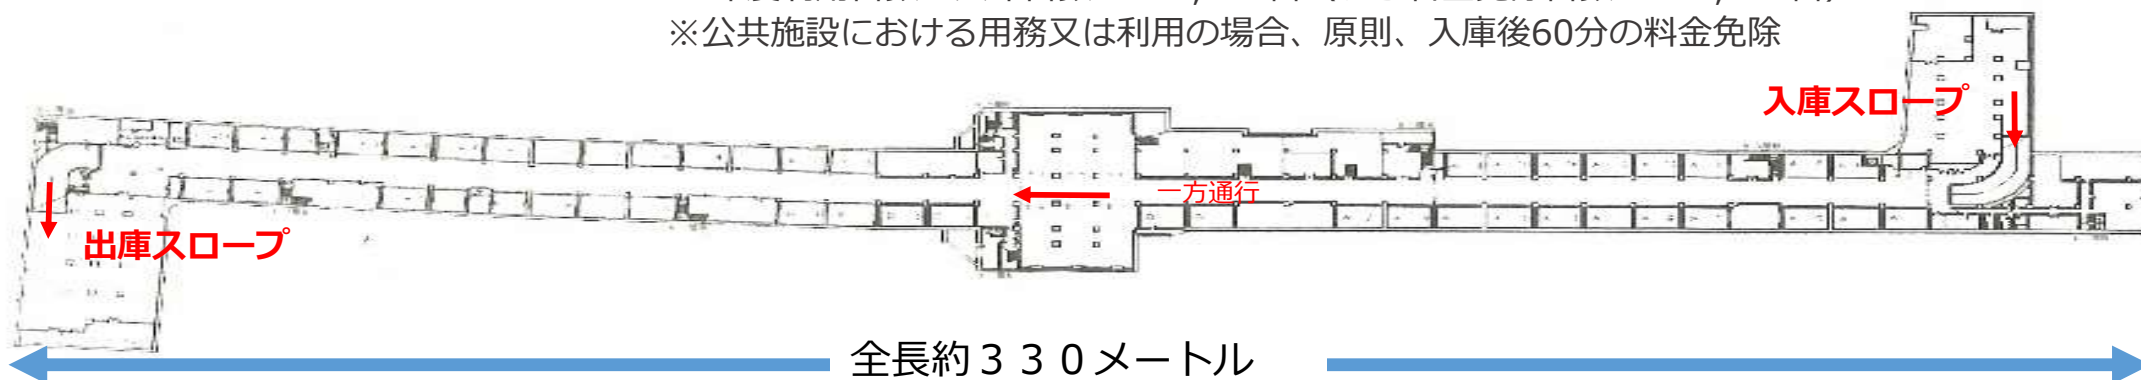

新潟市商業振興課 佐久間、細川

電話025-226-1693（直通）

西堀地下施設の概要

◆西堀ローサ (地下1階) ◆西堀地下駐車場 (地下2階)

所在地：新潟市中央区西堀前通6番町894番地1

竣工時期：1976(昭和51)年9月

構造・規模：鉄筋コンクリート造陸屋根

延床面積 15,388.25㎡

主な接続ビル：NEXT21 (区役所を含む複合施設)

古町ルフル (市庁舎を含む複合施設)

アクセス：JR新潟駅からバス約10分

■地下1階 西堀ローサ (商業施設、公共通路)

- 地下1階床面積 7,408.45㎡
- 内訳：店舗区画 3,260.96㎡ (46区画)
- 通路部分等 4,147.49㎡

- 利用時間 7:00~22:00
- 出入口数 23か所

■地下2階 西堀地下駐車場 (市営駐車場)

- 地下2階床面積 7,979.80㎡
- 内訳：駐車場 4,651.61㎡
- 機械室等 3,328.19㎡

- 入出庫時間 7:30~22:00
- 収容台数 112台 (おもいやり駐車場4台)
- 利用料金 30分180円 / 午後8時から翌日午前8時900円 / 30分×20枚綴3,000円
- R5年度利用台数 入庫台数：205,473台 (うち料金免除台数 143,516台)
- ※公共施設における用務又は利用の場合、原則、入庫後60分の料金免除

古町・本町 提携駐車場マップ

●古町・本町界隈70ヶ所の駐車場
●約4,000台収容可能