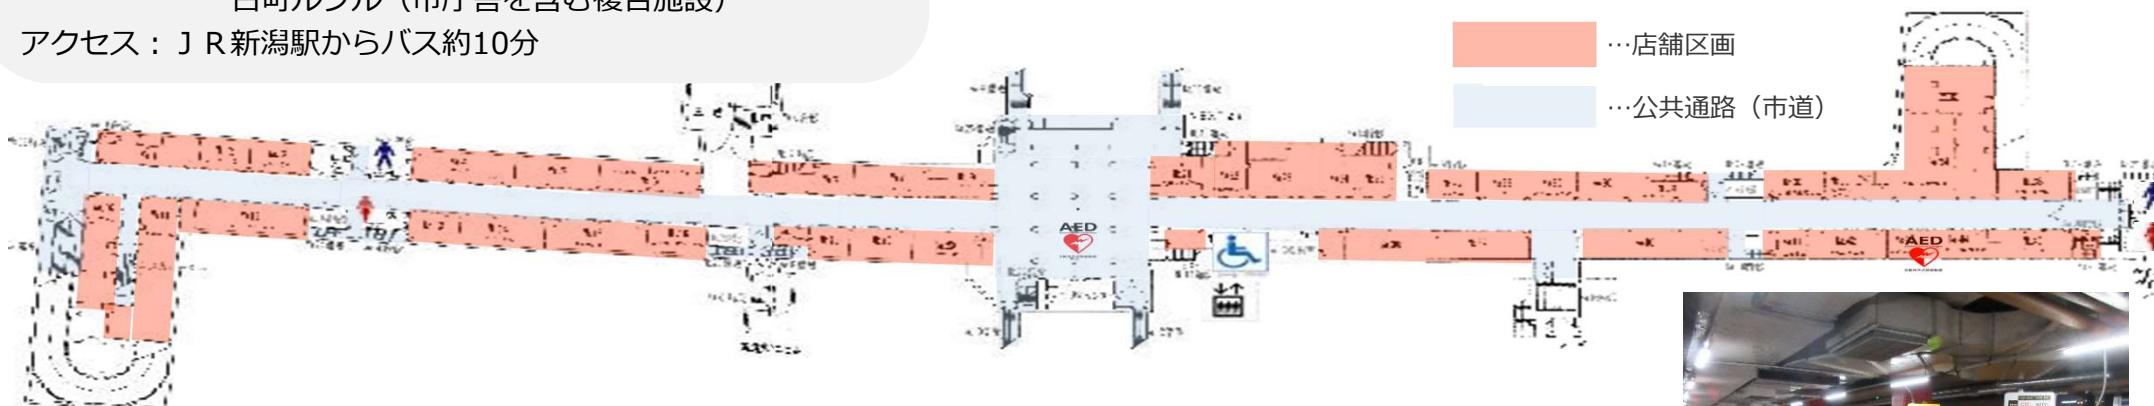

新潟市商業振興課 佐久間、細川

電話025-226-1693（直通）

西堀地下施設の概要

◆西堀ローサ (地下1階) ◆西堀地下駐車場 (地下2階)

所在地：新潟市中央区西堀前通6番町894番地1

竣工時期：1976(昭和51)年9月

構造・規模：鉄筋コンクリート造陸屋根

延床面積 15,388.25㎡

主な接続ビル：NEXT21 (区役所を含む複合施設)

古町ルフル (市庁舎を含む複合施設)

アクセス：JR新潟駅からバス約10分

■地下1階 西堀ローサ (商業施設、公共通路)

- 地下1階床面積 7,408.45㎡
- 内訳：店舗区画 3,260.96㎡ (46区画)
- 通路部分等 4,147.49㎡

- 利用時間 7:00~22:00
- 出入口数 23か所

■地下2階 西堀地下駐車場 (市営駐車場)

- 地下2階床面積 7,979.80㎡
- 内訳：駐車場 4,651.61㎡
- 機械室等 3,328.19㎡

- 入出庫時間 7:30~22:00
- 収容台数 112台 (おもいやり駐車場4台)
- 利用料金 30分180円 / 午後8時から翌日午前8時900円 / 30分×20枚綴3,000円
- R5年度利用台数 入庫台数：205,473台 (うち料金免除台数 143,516台)
- ※公共施設における用務又は利用の場合、原則、入庫後60分の料金免除

古町・本町 提携駐車場マップ

●古町・本町界隈70ヶ所の駐車場
●約4,000台収容可能