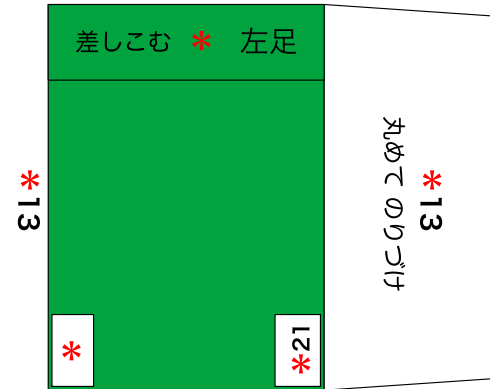

ペーパークラフト まいかちゃん

③

足 (あし)