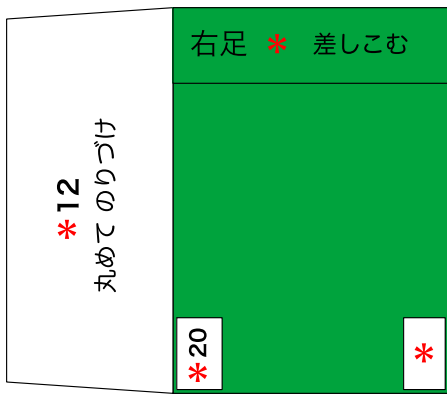

ペーパークラフト まいかちゃん

③

足 (あし)