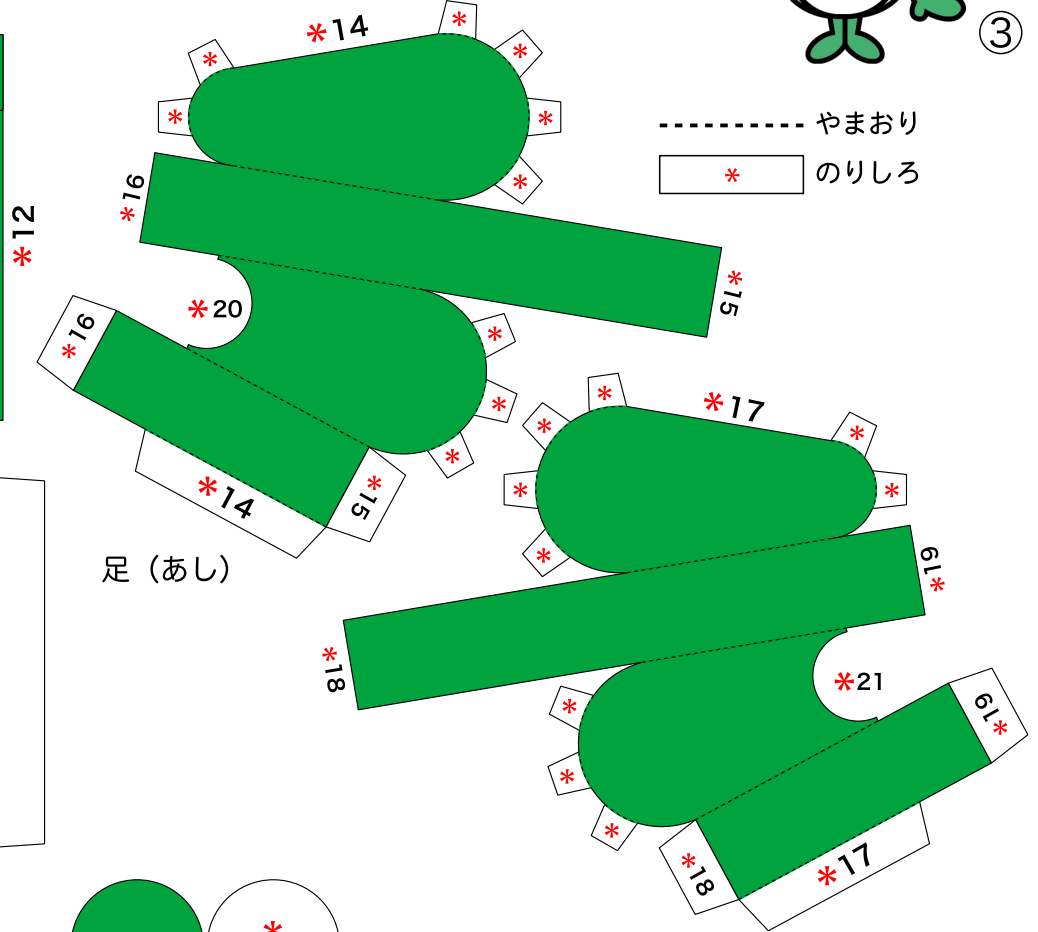

# ペーパークラフト まいかちゃん

①

頭 (あたま)

外側 (そとがわ)

----- やまおり  
 \* のりしろ

# ペーパークラフト まいかちゃん

②

----- やまおり

□ \* のりしろ

頭 (あたま)

外側 (そとがわ)

# ペーパークラフト まいかちゃん

③

足 (あし)

手 (て)