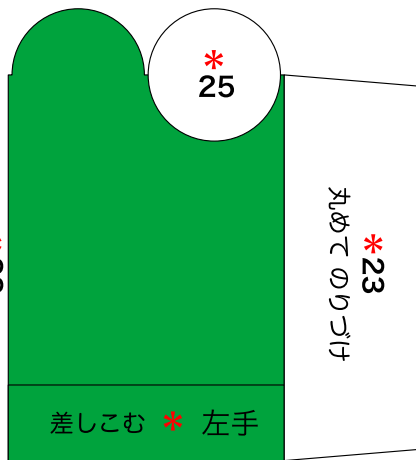

ペーパークラフト まいかちゃん

③

足 (あし)

手 (て)