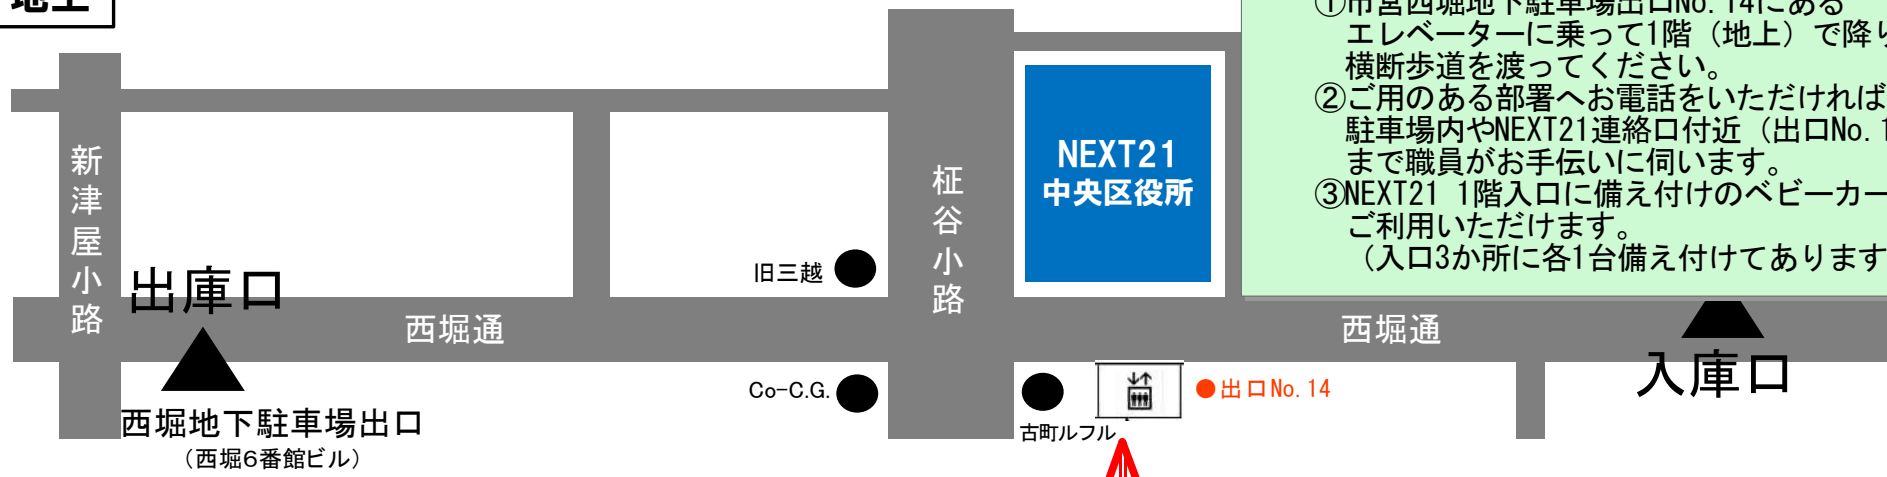

# 西堀地下駐車場から中央区役所へのルート案内

■ベビーカーをご利用の方へ  
 西堀ROSAとNEXT21の間にはエスカレーターがあるため、下記①～③の方法でご来庁ください。  
 ①市営西堀地下駐車場出口No. 14にあるエレベーターに乗って1階（地上）で降り、横断歩道を渡ってください。  
 ②ご用のある部署へお電話をいただければ、駐車場内やNEXT21連絡口付近（出口No. 11）まで職員がお手伝いに伺います。  
 ③NEXT21 1階入口に備え付けのベビーカーもご利用いただけます。  
 （入口3か所に各1台備え付けてあります。）

## 地下1階(西堀ローサ)