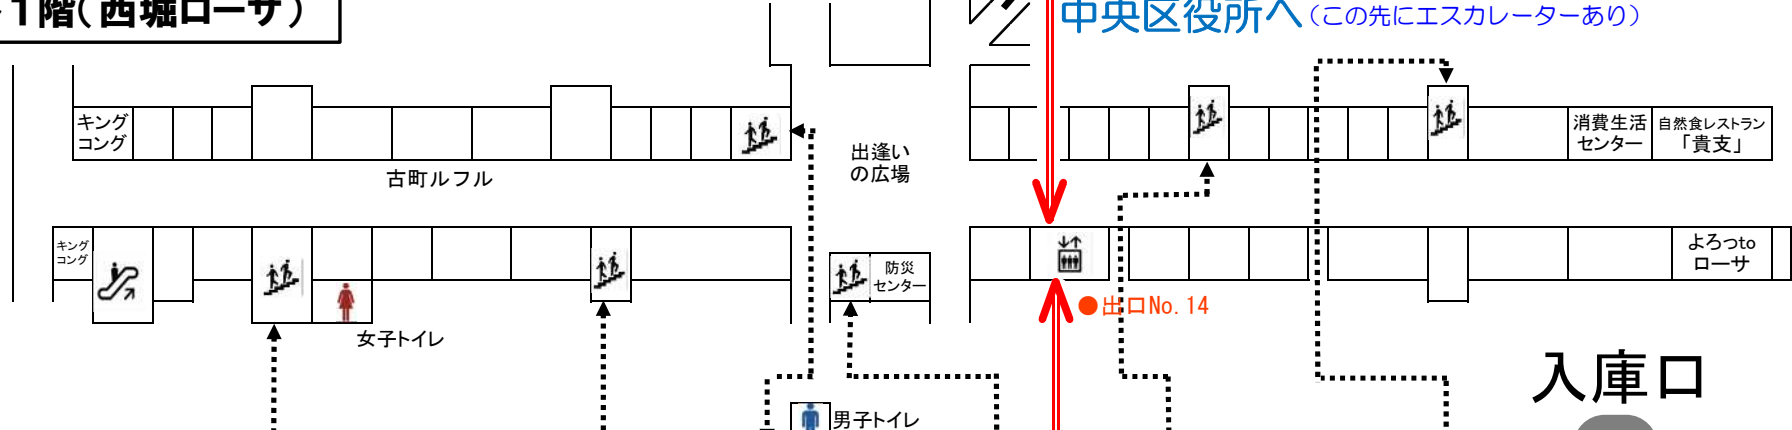

# 西堀地下駐車場から中央区役所へのルート案内

■ベビーカーをご利用の方へ  
 西堀ROSAとNEXT21の間にはエスカレーターがあるため、下記①～③の方法でご来庁ください。  
 ①市営西堀地下駐車場出口No. 14にあるエレベーターに乗って1階（地上）で降り、横断歩道を渡ってください。  
 ②ご用のある部署へお電話をいただければ、駐車場内やNEXT21連絡口付近（出口No. 11）まで職員がお手伝いに伺います。  
 ③NEXT21 1階入口に備え付けのベビーカーもご利用いただけます。  
 （入口3か所に各1台備え付けてあります。）

## 地上

## 地下1階(西堀ローサ)

## 地下2階(西堀地下駐車場)