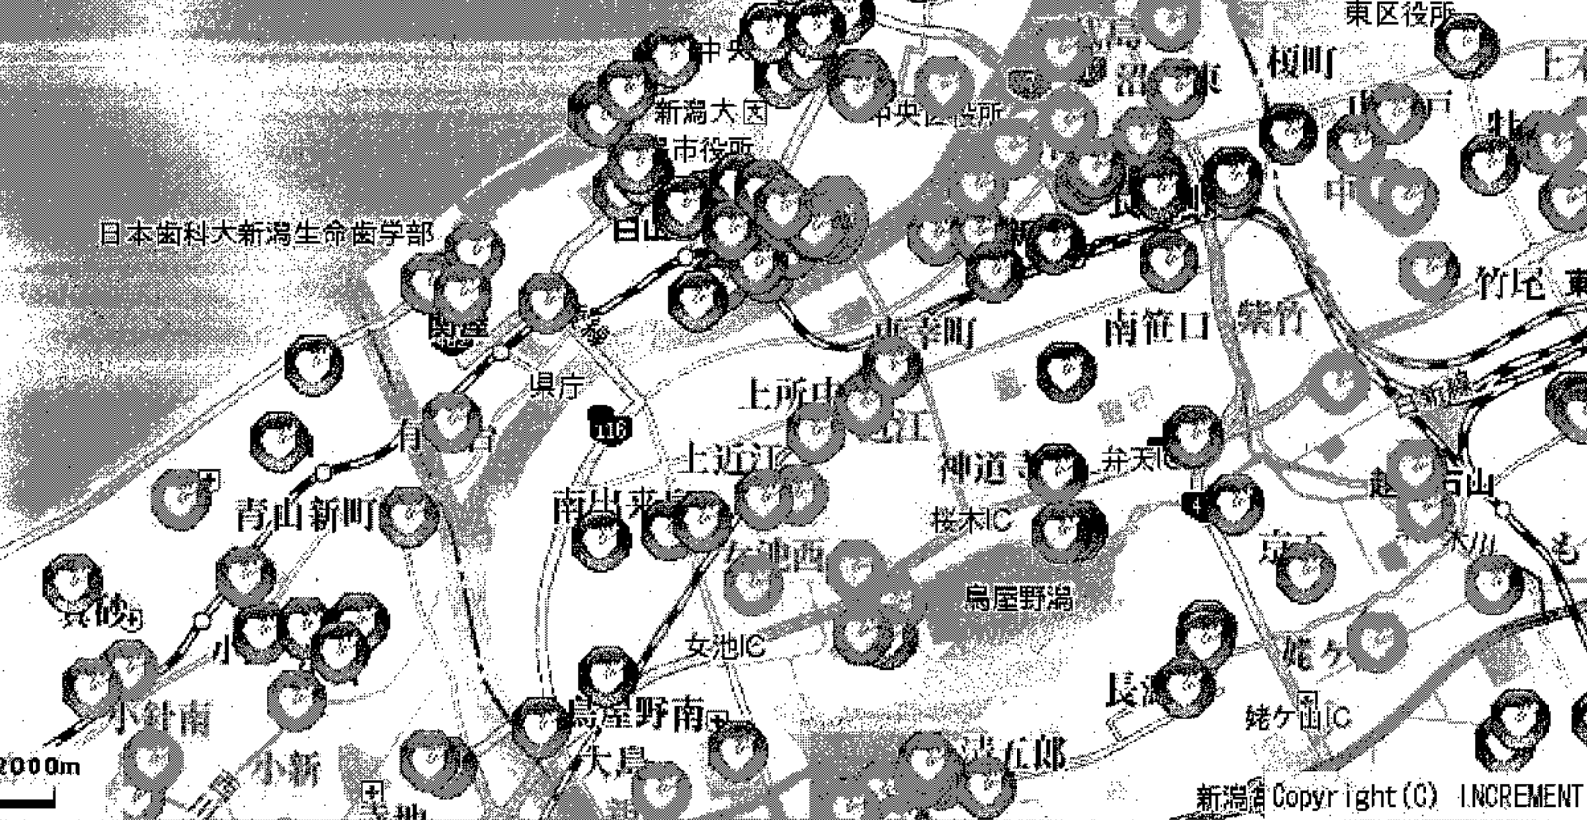

## 6. その他

貸出事業廃止後も新潟市所管の公共施設のAED設置状況調査は、継続して実施します。

Copyright(c)2015 Niigata-City All rights reserved

館 (1階市民ホール)	食育・花育センター	老人憩の家沼垂荘	鳥屋野保育園
館 (1階玄関ホール)	いくとびあ食花情報館	老人憩の家鳥屋野荘	ロータリー保育園
館 (4階健康管理室)	こども創造センター	老人憩の家山潟荘	山潟保育園
浦庁舎 (1号棟1階警備室)	動物愛護センター (動物ふれあいセンター)	新潟市総合保健医療センター	浜浦小学校
所	新潟市美術館	けんこう広場 ROSAびあ	関屋小学校
福祉センター	新潟市水族館マリニピア日本海	水道局本庁舎	鏡淵小学校
福祉センター	新潟市マンガ・アニメ情報館	中部下水道処理場	白山小学校
保健福祉センター	新潟市民芸術文化会館	石宮公園地下自転車駐車場	新潟小学校
イスアリーナ	新潟市音楽文化会館	白山公園駐車場	日和山小学校
育館	新潟市會津八一記念館	新潟市万代島多目的広場	万代長嶺小学校
合体育館 (体育館棟)	砂丘館 (旧日本銀行新潟支店長役宅)	明鏡高等学校	沼垂小学校
合体育館 (プール棟)	新潟市旧齋藤家別邸	高志中等教育学校	山潟小学校
国営プール (事務室)	新潟市芸術創造村・国際青少年センター (ゆいぽーと)	北部総合コミュニティセンター	上所小学校
国営プール (監視室)	鳥屋野交通公園	駅南コミュニティセンター	鳥屋野小学校
上競技場	天寿園	上山コミュニティハウス	笹口小学校
功広場	白山公園燕喜館	白山コミュニティハウス	女池小学校
功公園 野球場	東地区公民館	白新地区ふれあい福祉センター	有明台小学校
功公園 球技場	関屋地区公民館	二葉コミュニティハウス分館	南万代小学校
功公園 馬場	新潟市民病院	沼垂幼稚園	上山小学校
功少年野球広場	新潟市口腔保健福祉センター	八千代保育園	桜が丘小学校
官	新潟市急患診療センター	入舟保育園	紫竹山小学校
少新潟	消防局	白山保育園	関屋中学校
センター	総合福祉会館	しなの保育園	鳥屋野中学校
会館	新潟市立乳児院はるかぜ	敷島保育園	白新中学校
プラザ	児童相談所	万代保育園	寄居中学校
サ	児童発達支援センター	流作場保育園	山潟中学校
業振興センター	老人憩の家なぎさ荘	長嶺保育園	新潟柳都中学校
総合福祉センター (新潟テルサ)	老人憩の家ひばり荘	沼垂保育園	宮浦中学校