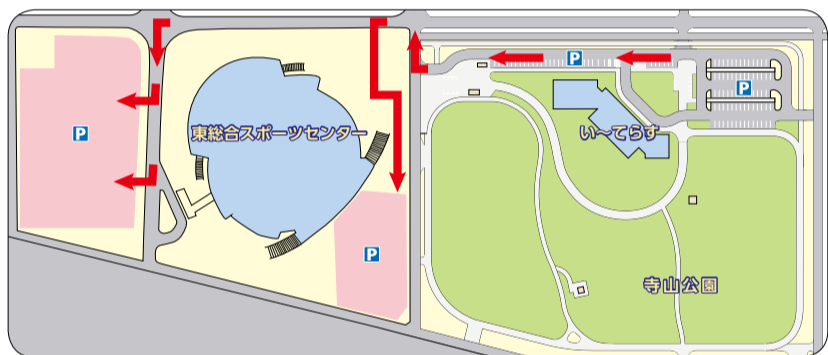

親子で一緒に過ごせる

区内の子育て支援施設を紹介します

各施設で遊ぶときは、新型コロナウイルスの感染拡大防止のため、各種対策にご協力をお願いします。

(開館(開設)時間 休館日 対象 駐車場)

い〜てらす

大型遊具のある低学年ひろばや幼児ひろばがあります。

寺山1653(寺山公園内)

☎025-250-5207

開 午前9時～午後6時

休 水曜日(祝日の場合は翌平日)

対 0歳～小学3年生

回 108台 ※授乳室有

満車の場合は、隣接する東総合スポーツセンターの駐車場をご利用ください。

一時保育が利用できます

時 間 午前9時～正午、午後1時～6時のうち、1日最長4時間

料 金 1人1時間につき300円

対 象 満1歳～就学前児

申し込み 利用日の2週間前から前日までに電話で同施設(先着順)

※一時保育利用の理由は問いません

路上駐車はやめましょう

い〜てらすの駐車場が混雑しているときは、隣接している東総合スポーツセンターの駐車場をご利用ください。路上駐車は近隣地域の迷惑になります。ご協力をお願いします。

わいわいひろば

区役所2階にある親子で遊べる施設です。

下木戸1-4-1(区役所庁舎2階)