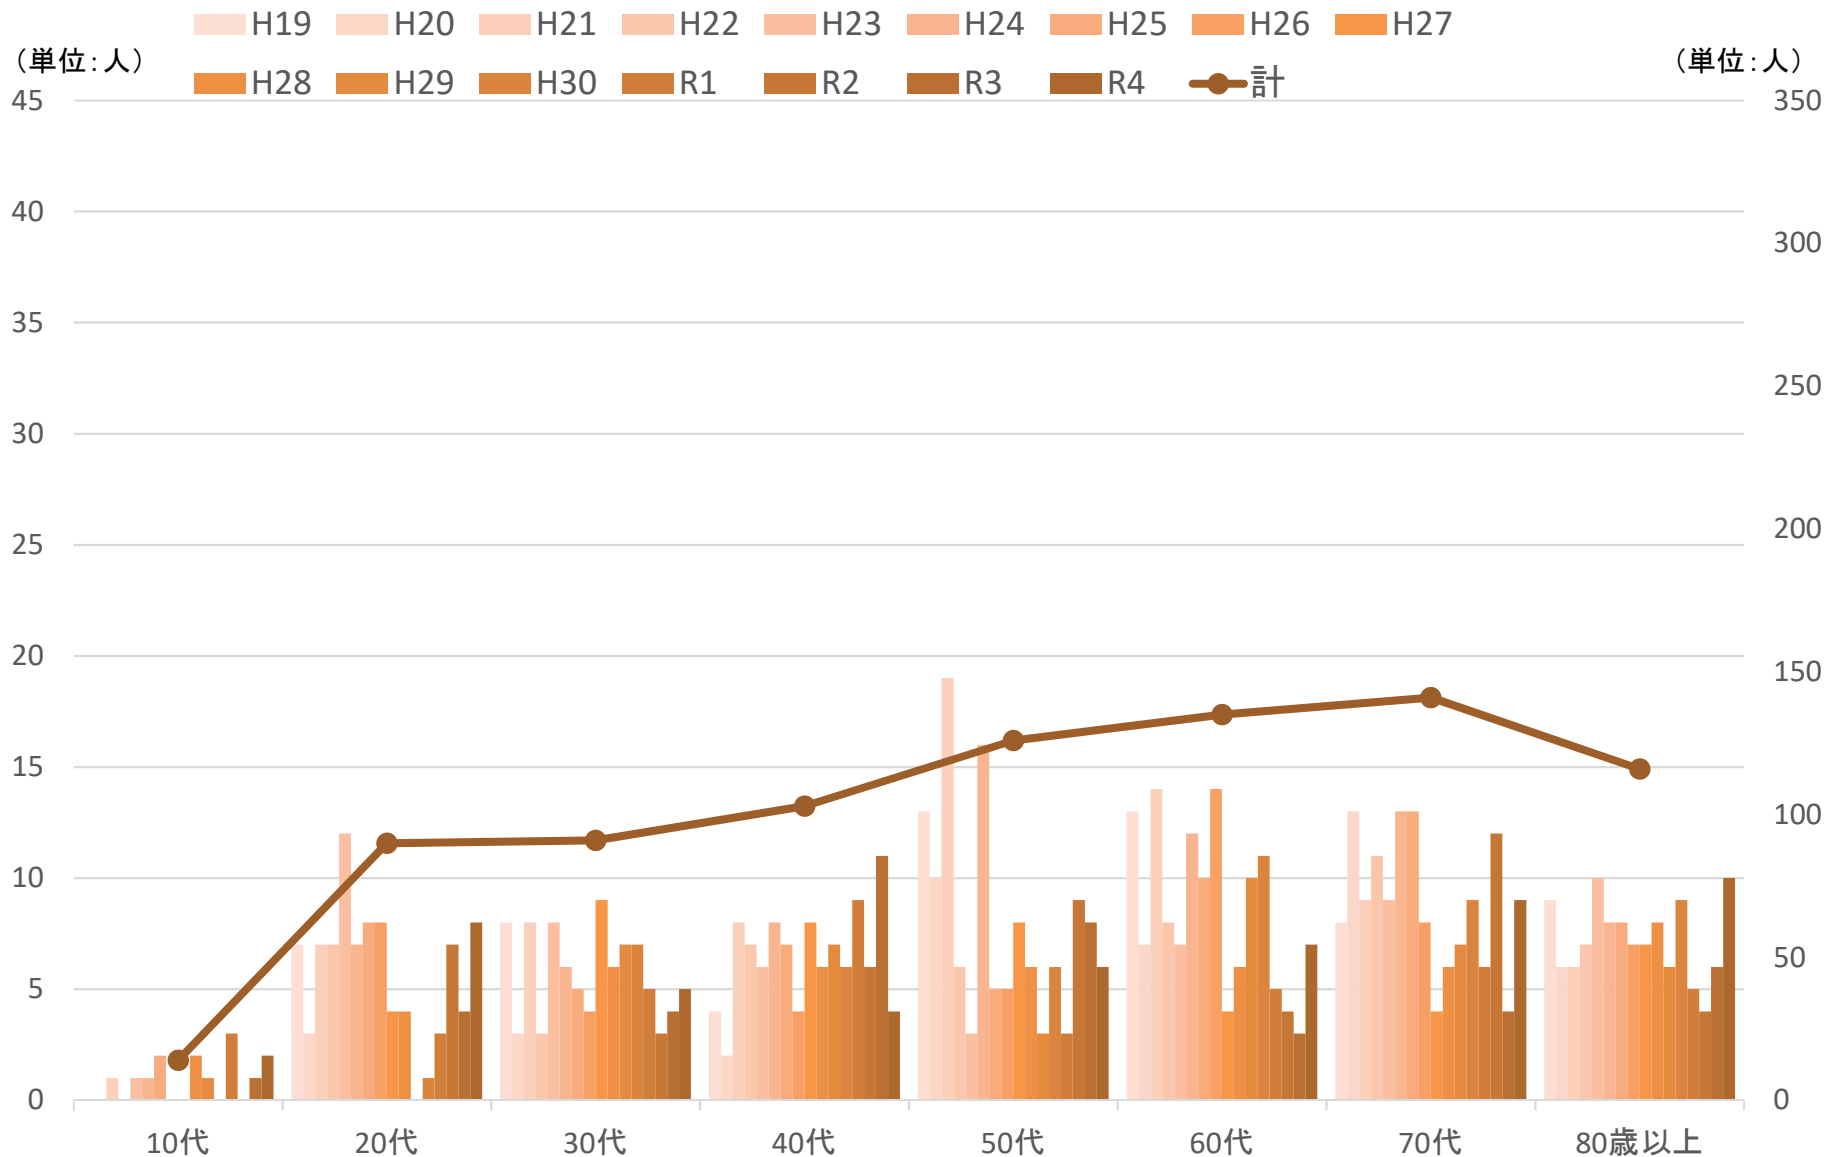

平成19年～令和4年 新潟市の自殺者数 年代別 【女性】

人口動態統計 (平成19年～令和4年)