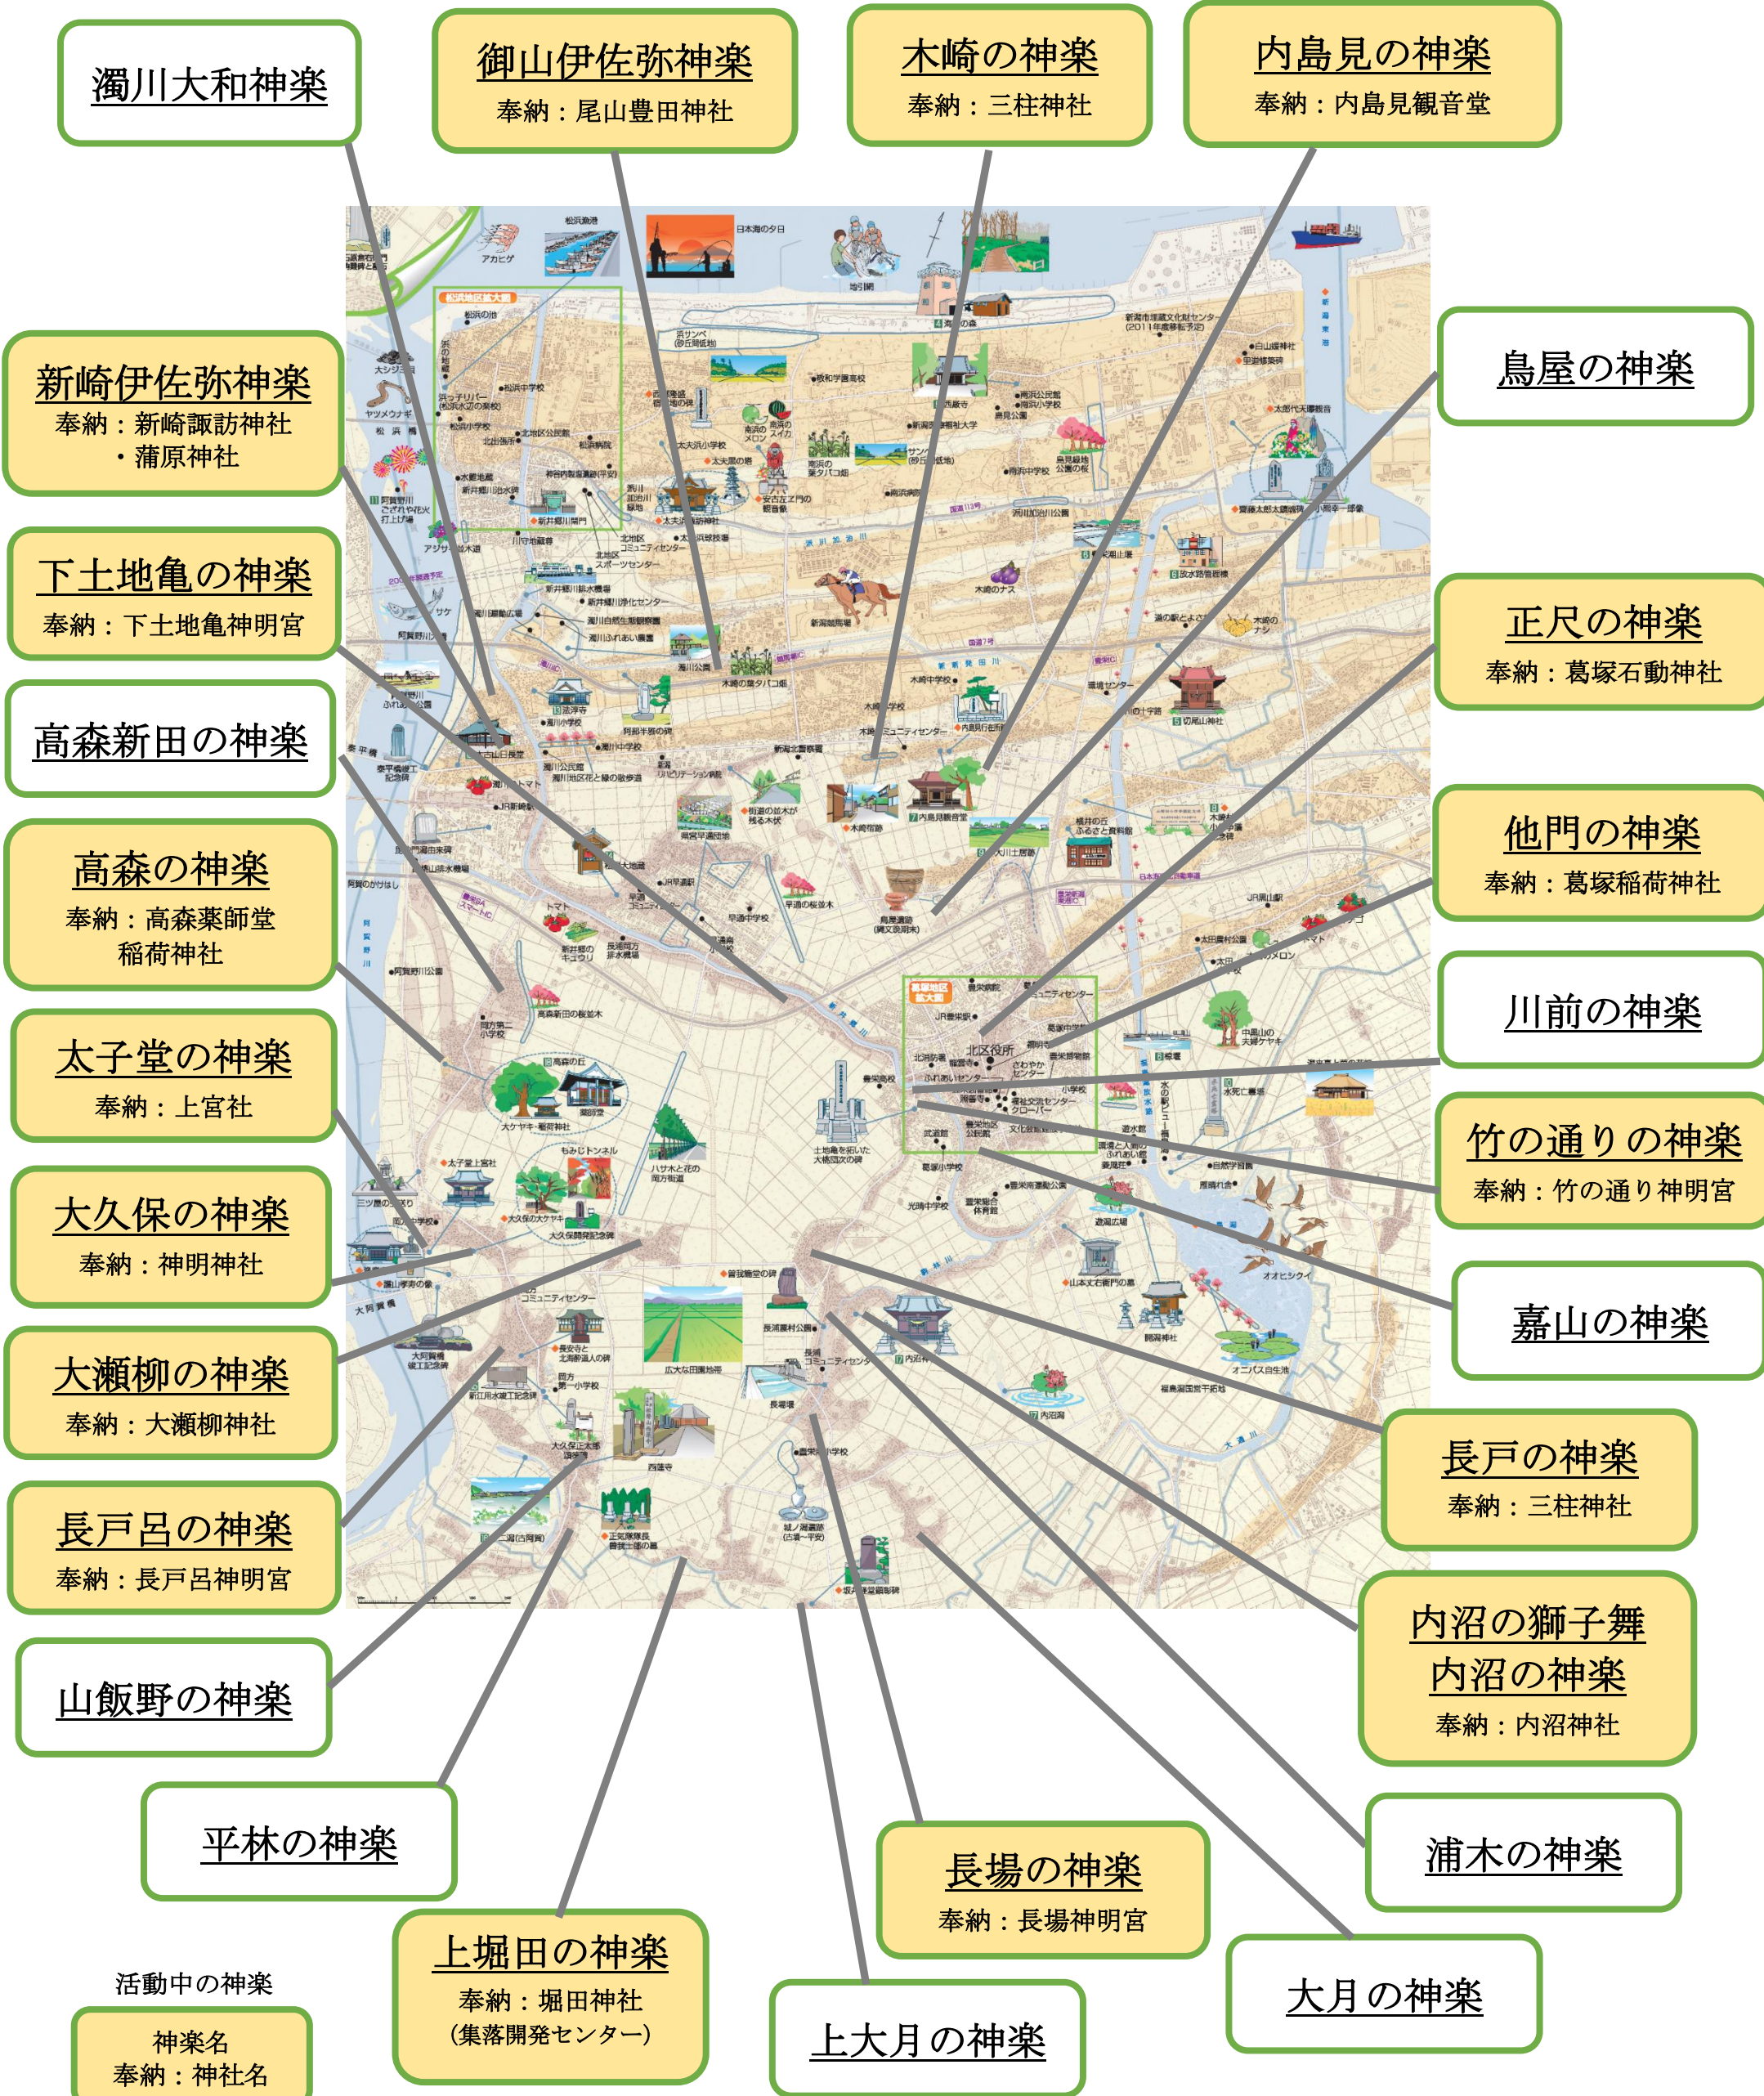

# 北区の神楽・獅子舞MAP

この神楽マップは、北区郷土博物館が令和元年末までに把握した神楽舞・獅子舞を「北区のお宝マップ」に表記したものです。