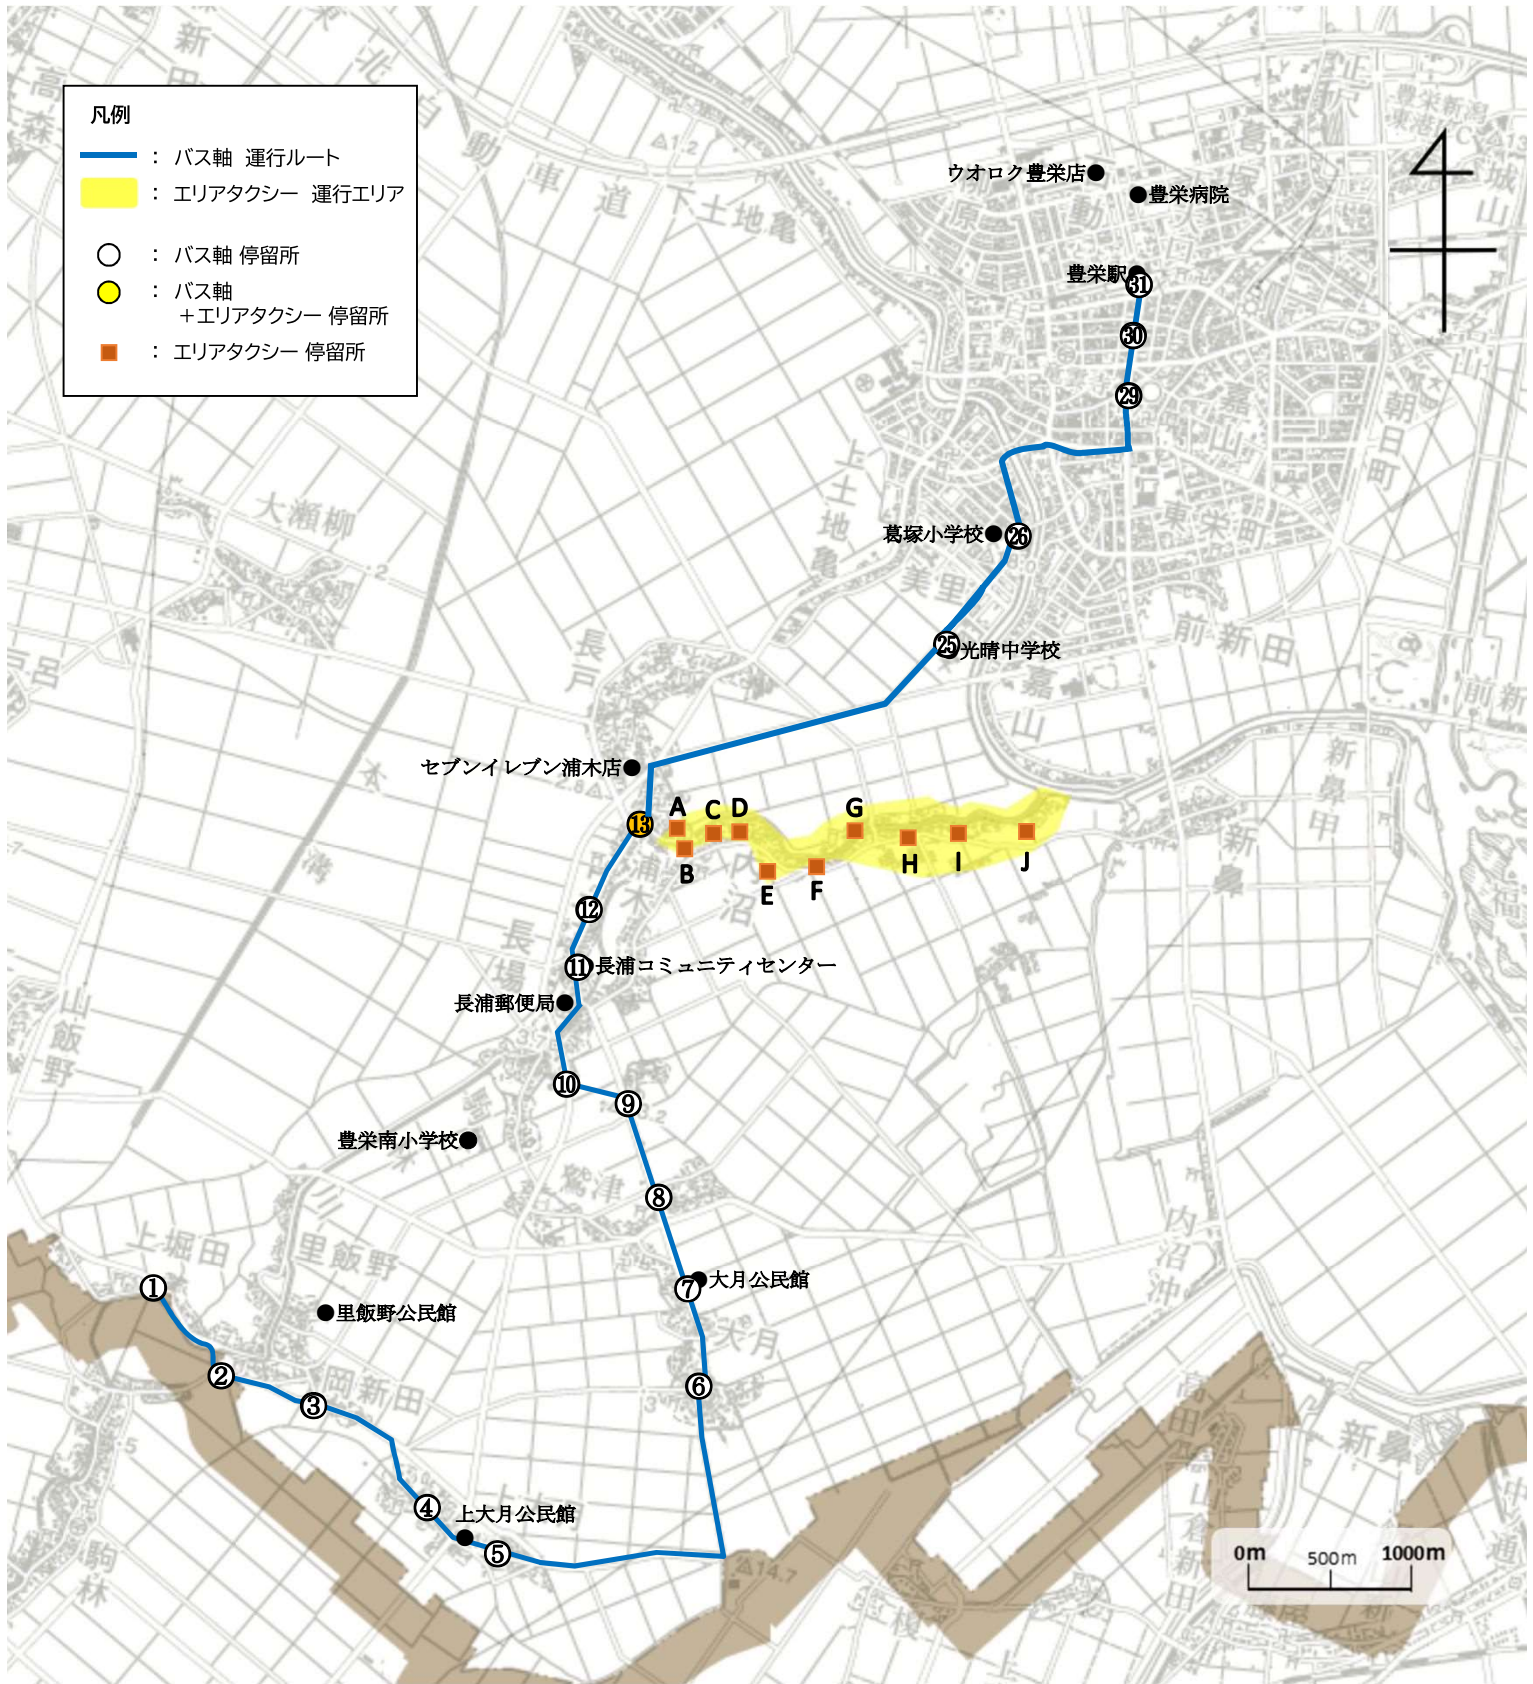

現運行ルート スクールライナー