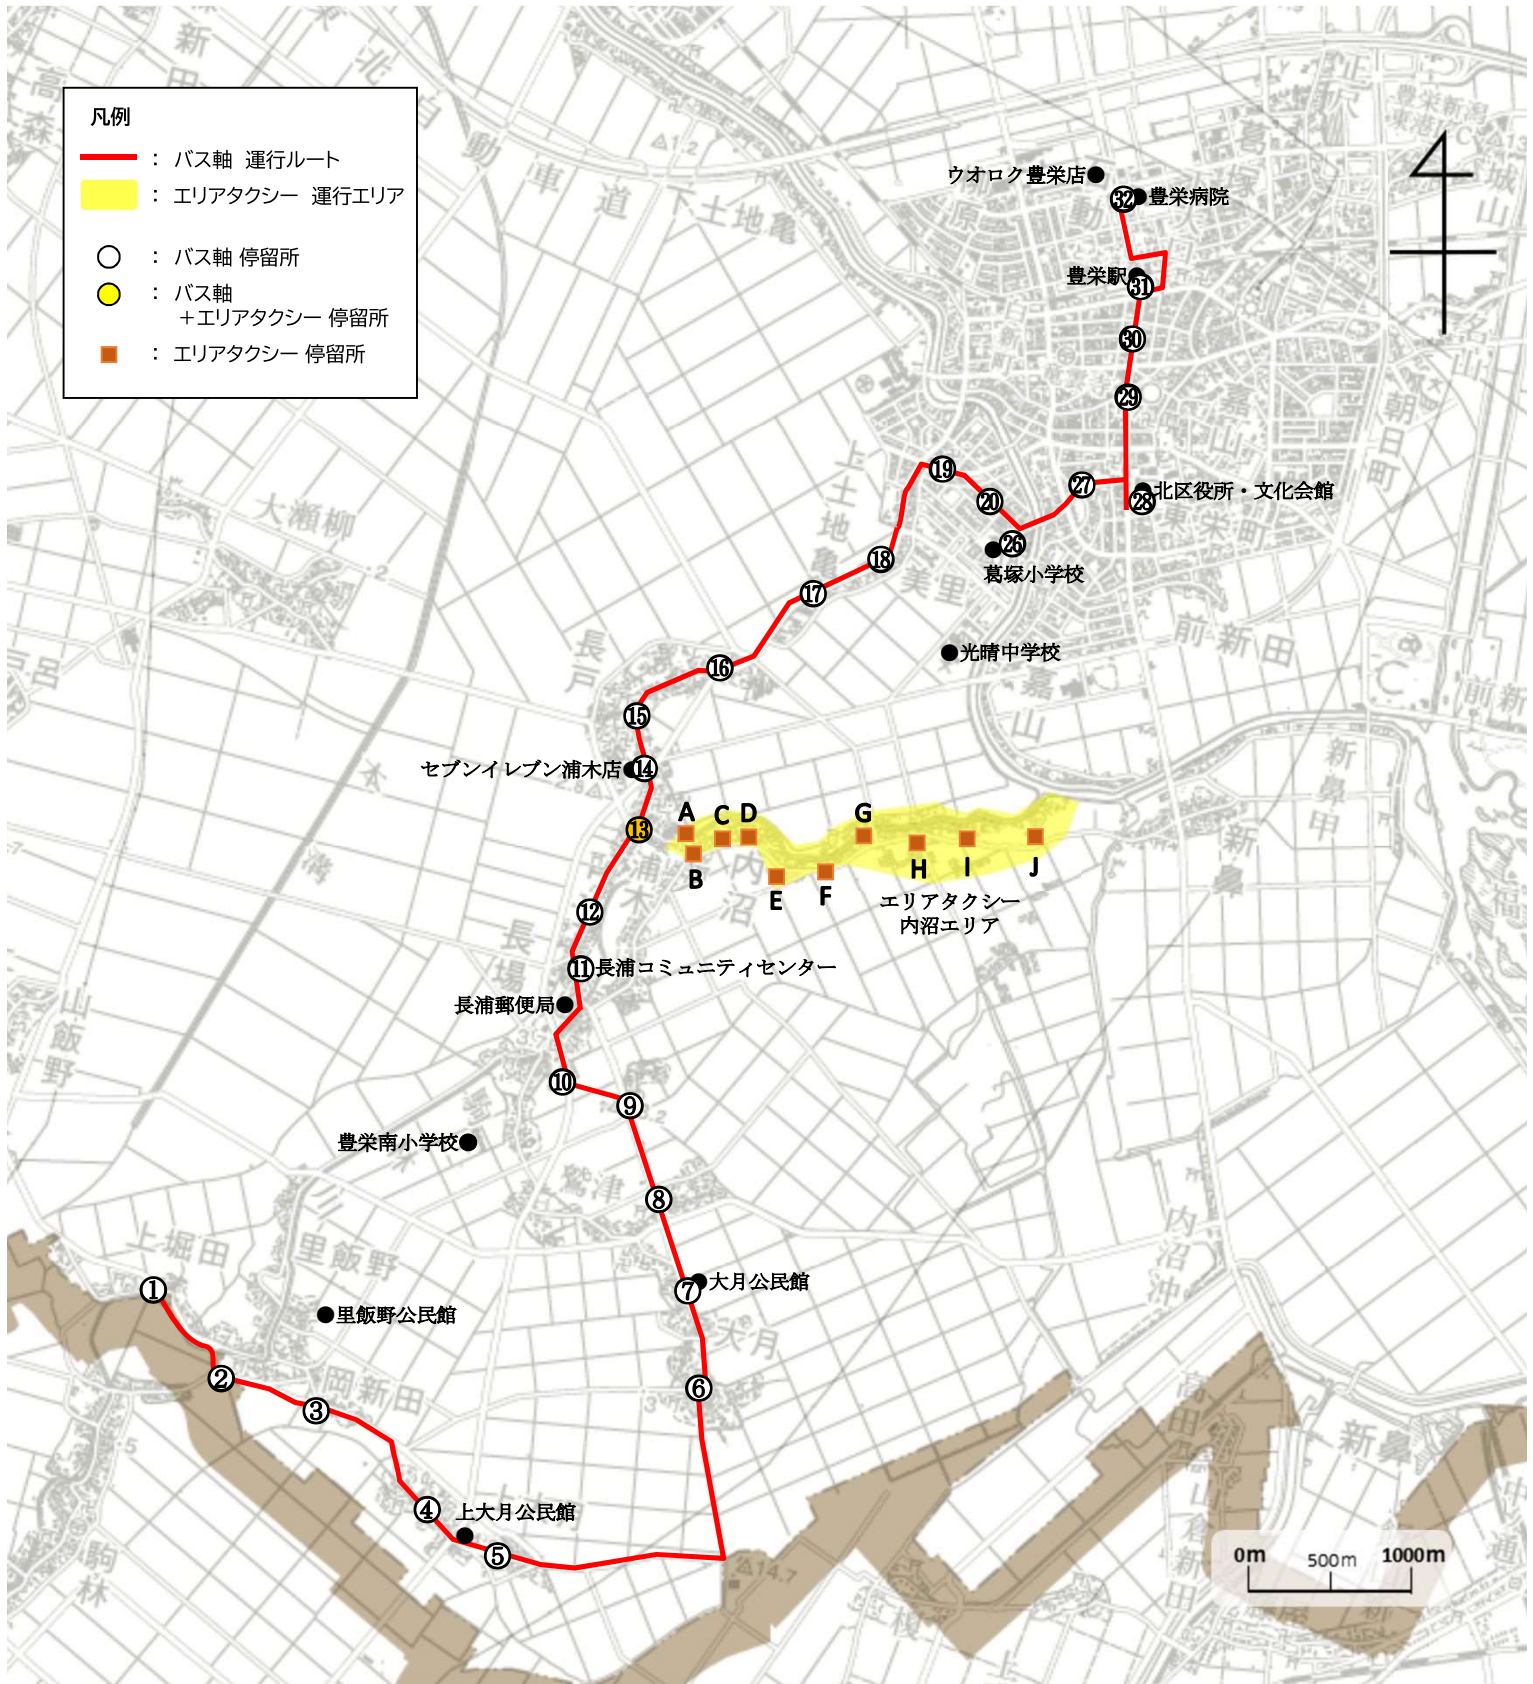

現運行ルート 通年運行