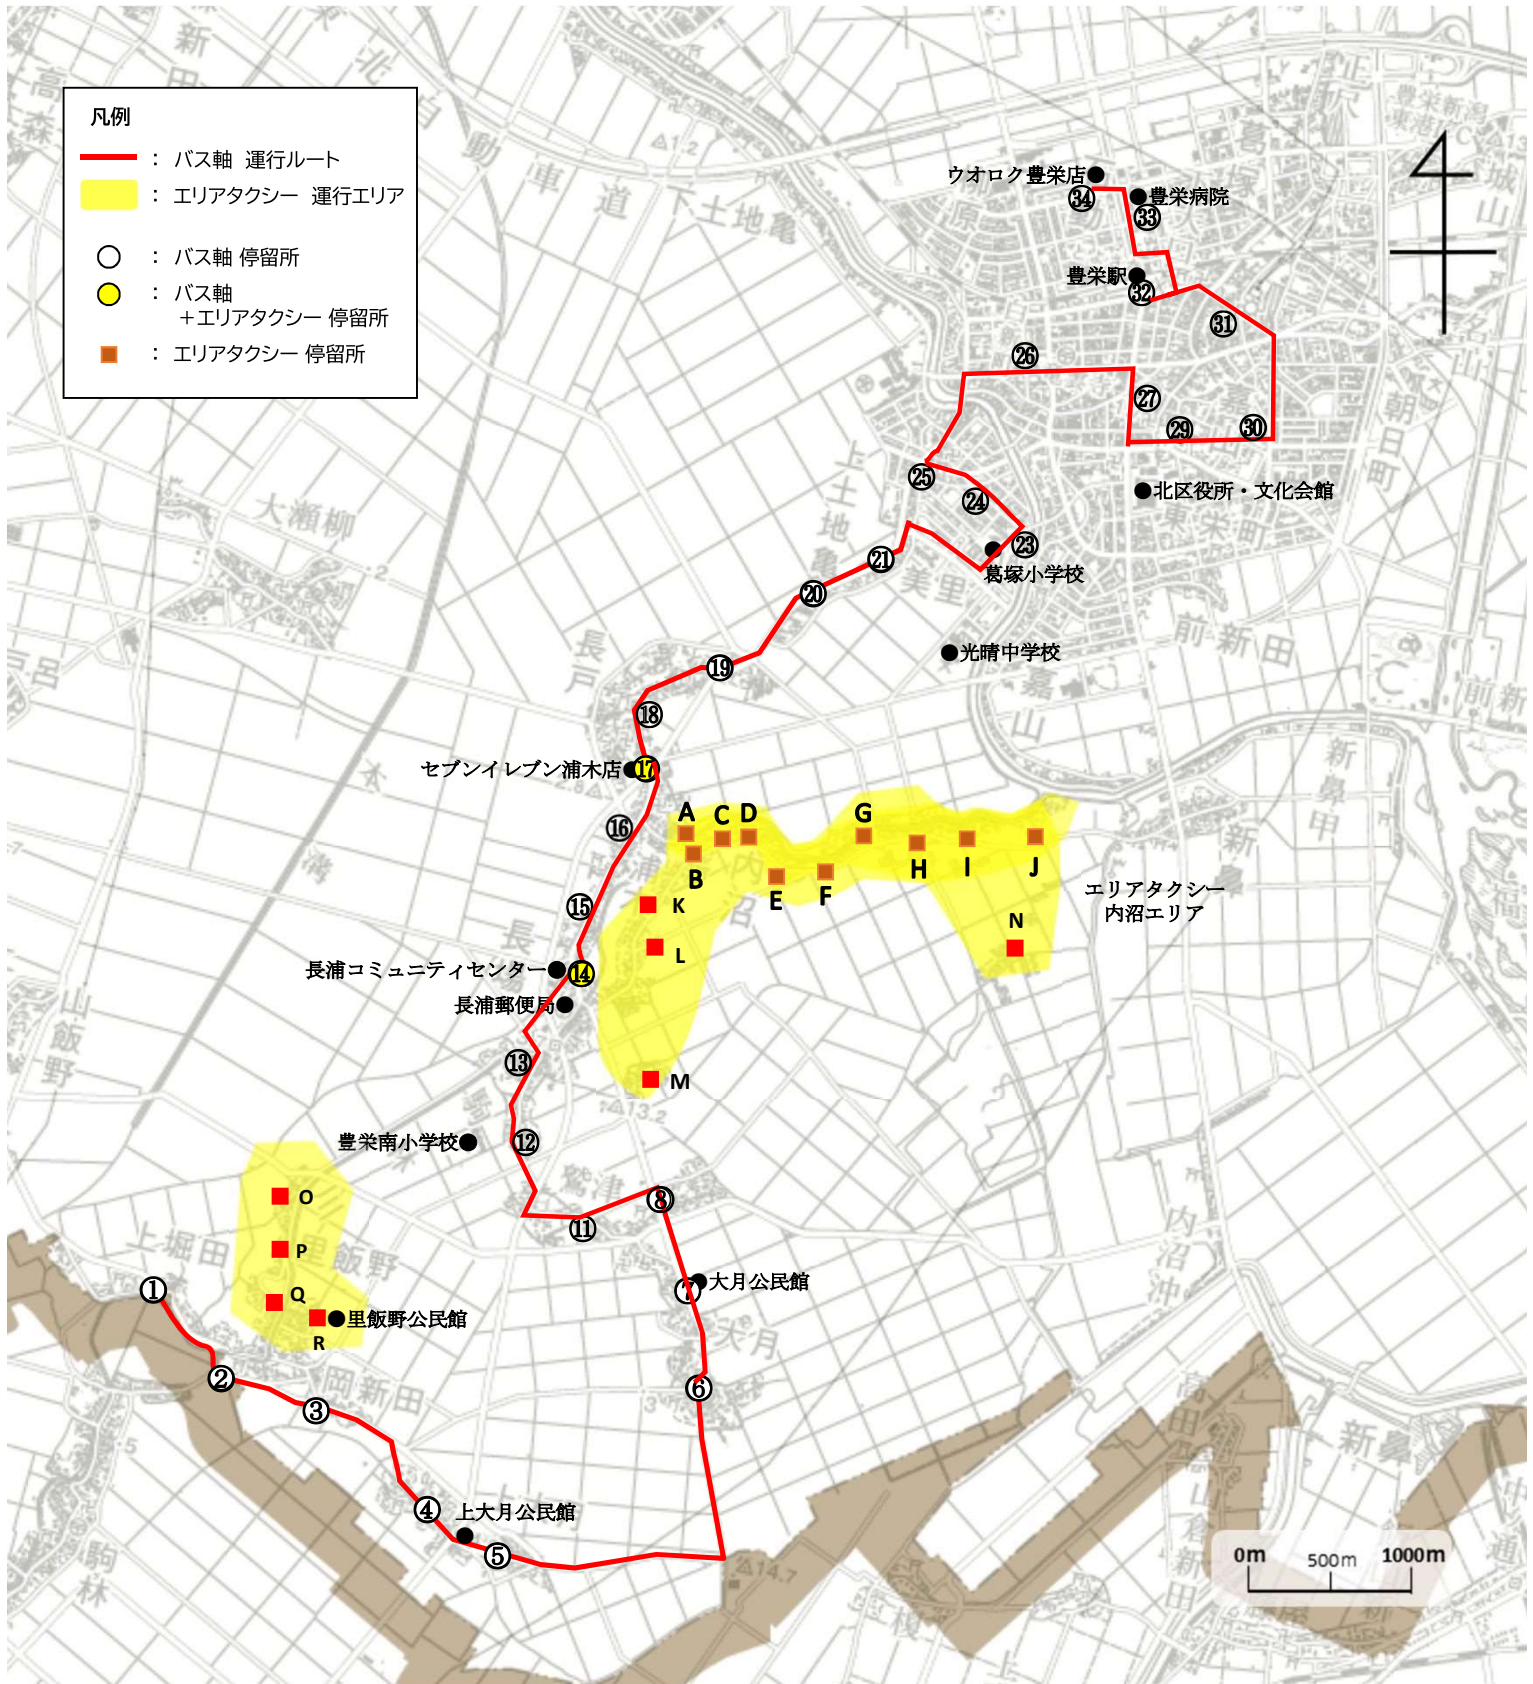

新運行ルート 通年運行