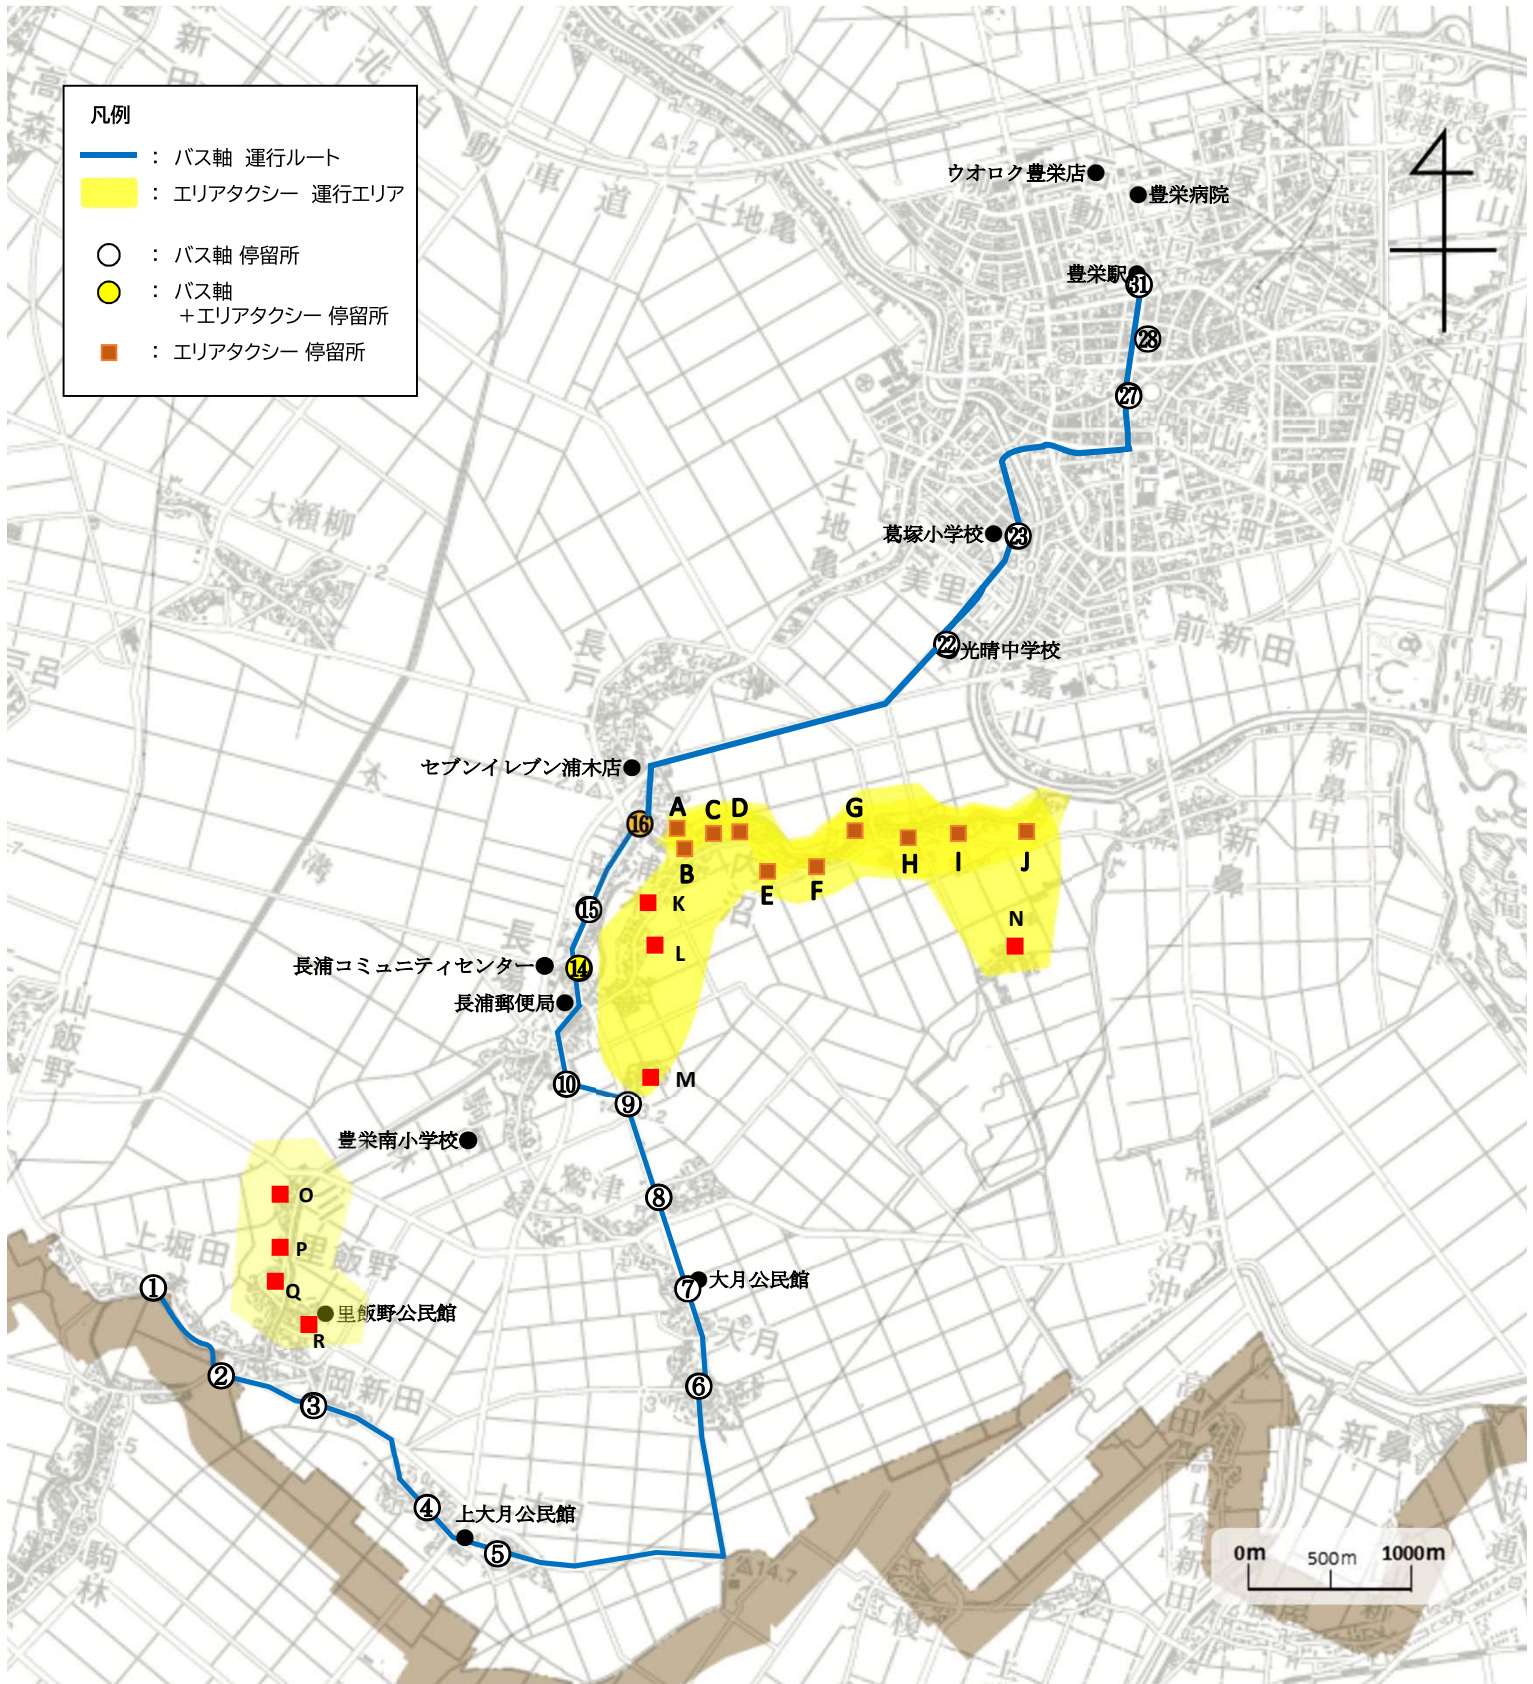

現運行ルート 通年運行

新運行ルート 通年運行

現運行ルート スクールライナー

新運行ルート スクールライナー

◇現運行ダイヤ

(令和5年12月1日改定)

停留所	夏期(4月～11月)			冬期(12月～3月)							
	3便	4便	5便	1便	2便	3便	4便	5便	6便	7便	
往路・復路	往路	復路	復路	往路	往路	往路	復路	復路	復路	復路	
運行日	3日/週	3日/週	3日/週	平日毎日	平日毎日	3日/週	3日/週	3日/週	平日毎日	平日毎日	
使用用途	通院・買い物	通院・買い物	通院・買い物	通勤・通学	通勤・通学	通院・買い物	通院・買い物	通院・買い物	通勤・通学	通勤・通学	
スクールライナー				○	○				○	○	
予約の必要	○	○	○	○		○	○	○			
1	上堀田	9:15	12:15	13:15	6:10	7:19	9:15	12:15	13:15	16:45	17:57
2	岡新田神社	9:16	12:14	13:14	6:12	7:21	9:16	12:14	13:14	16:44	17:56
3	岡新田	9:18	12:12	13:12	6:14	7:23	9:18	12:12	13:12	16:42	17:54
4	上大月上	9:20	12:10	13:10	6:17	7:26	9:20	12:10	13:10	16:40	17:52
5	上大月下	9:22	12:08	13:08	6:19	7:28	9:22	12:08	13:08	16:38	17:50
6	大月神社	9:28	12:02	13:02	6:26	7:35	9:28	12:02	13:02	16:32	17:44
7	大月公民館	9:30	12:00	13:00	6:28	7:37	9:30	12:00	13:00	16:30	17:42
8	大月下	9:31	11:59	12:59	6:30	7:39	9:31	11:59	12:59	16:29	17:41
9	勤七新田	9:33	11:57	12:57	6:32	7:41	9:33	11:57	12:57	16:27	17:39
10	長場	9:34	11:56	12:56	6:34	7:43	9:34	11:56	12:56	16:26	17:38
11	長浦コミュニティセンター	9:36	11:54	12:54	6:36	7:45	9:36	11:54	12:54	16:24	17:36
12	農村公園前	9:37	11:53	12:53	6:38	7:47	9:37	11:53	12:53	16:23	17:35
13	浦木内沼(乗継地点)	9:39	11:51	12:51	6:40	7:49	9:39	11:51	12:51	16:21	17:33
14	浦木交差点前	9:40	11:50	12:50	-	-	9:40	11:50	12:50	-	-
15	浦木長戸	9:41	11:49	12:49	-	-	9:41	11:49	12:49	-	-
16	古鳥屋	9:43	11:47	12:47	-	-	9:43	11:47	12:47	-	-
17	上土地亀	9:44	11:46	12:46	-	-	9:44	11:46	12:46	-	-
18	上土地亀公民館	9:46	11:44	12:44	-	-	9:46	11:44	12:44	-	-
19	川西3丁目	9:47	11:43	12:43	-	-	9:47	11:43	12:43	-	-
20	川西2丁目	9:48	11:42	12:42	-	-	9:48	11:42	12:42	-	-
25	光晴中学校	-	-	-	6:44	7:53	-	-	-	16:17	17:29
26	葛塚小学校	-	-	-	6:46	7:55	-	-	-	16:15	17:27
27	嘉山	9:51	11:39	12:39	-	-	9:51	11:39	12:39	-	-
28	北区役所・文化会館前	9:52	11:38	12:38	-	-	9:52	11:38	12:38	-	-
29	福明寺	9:54	11:36	12:36	6:48	7:57	9:54	11:36	12:36	16:13	17:25
30	白新町	9:55	11:35	12:35	6:50	7:59	9:55	11:35	12:35	16:12	17:24
31	豊栄駅南口	9:57	11:33	12:33	6:52	8:01	9:57	11:33	12:33	16:10	17:22
32	豊栄病院	10:00	11:30	12:30	-	-	10:00	11:30	12:30	-	-