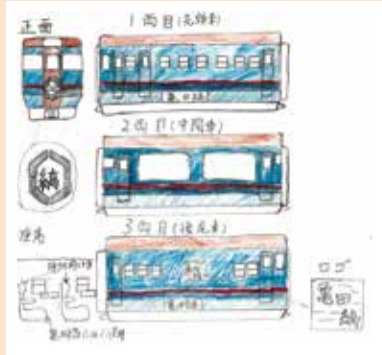

◀(左上) 亀田東小学校での表彰、(右上) 亀田西小学校での表彰、(左下) 丸山小学校での表彰、(右下) 早通小学校での表彰

▲最優秀賞「亀田縞の観光列車」