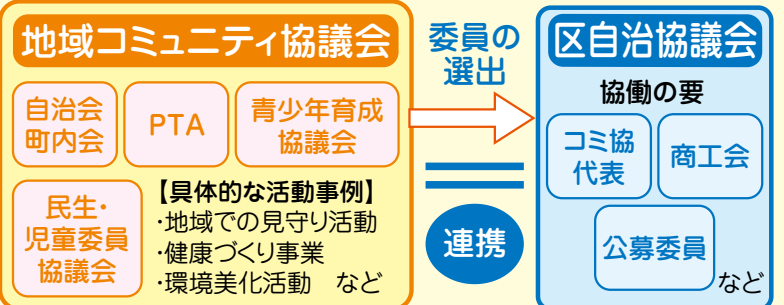

みんなの近くに コミュニティ協議会

問地域総務課 地域・防災グループ ☎025-382-4624

「地域コミュニティ協議会」ってよく聞くけど、どんな団体なの？

地域コミュニティ協議会(以下「コミ協」)は、市と協働して地域のまちづくりや課題解決に取り組んでいる組織です。小学校区または中学校区を基本として、自治会・町内会、PTA、青少年育成協議会、老人クラブ、民生委員・児童委員協議会など地域の様々な団体が構成されています。
防災、教育、福祉などの分野で、地域の課題に合わせ、様々な活動をしています。

地域コミュニティ協議会とは

日常生活の最も身近な単位の自治組織として身近な課題に取り組む自治会に対して、コミ協ではより広域的な地域課題に取り組んでいます。地域住民と区役所の協働の要である区自治協議会には、コミ協から選出された方も多く関わっています。

どの組織でも、主体となって活動しているのは住民の皆さんです。

区役所

江南区地域コミュニティ協議会の活動

江南区には8つのコミ協があります。ここでは、各コミ協の主な活動を紹介します。