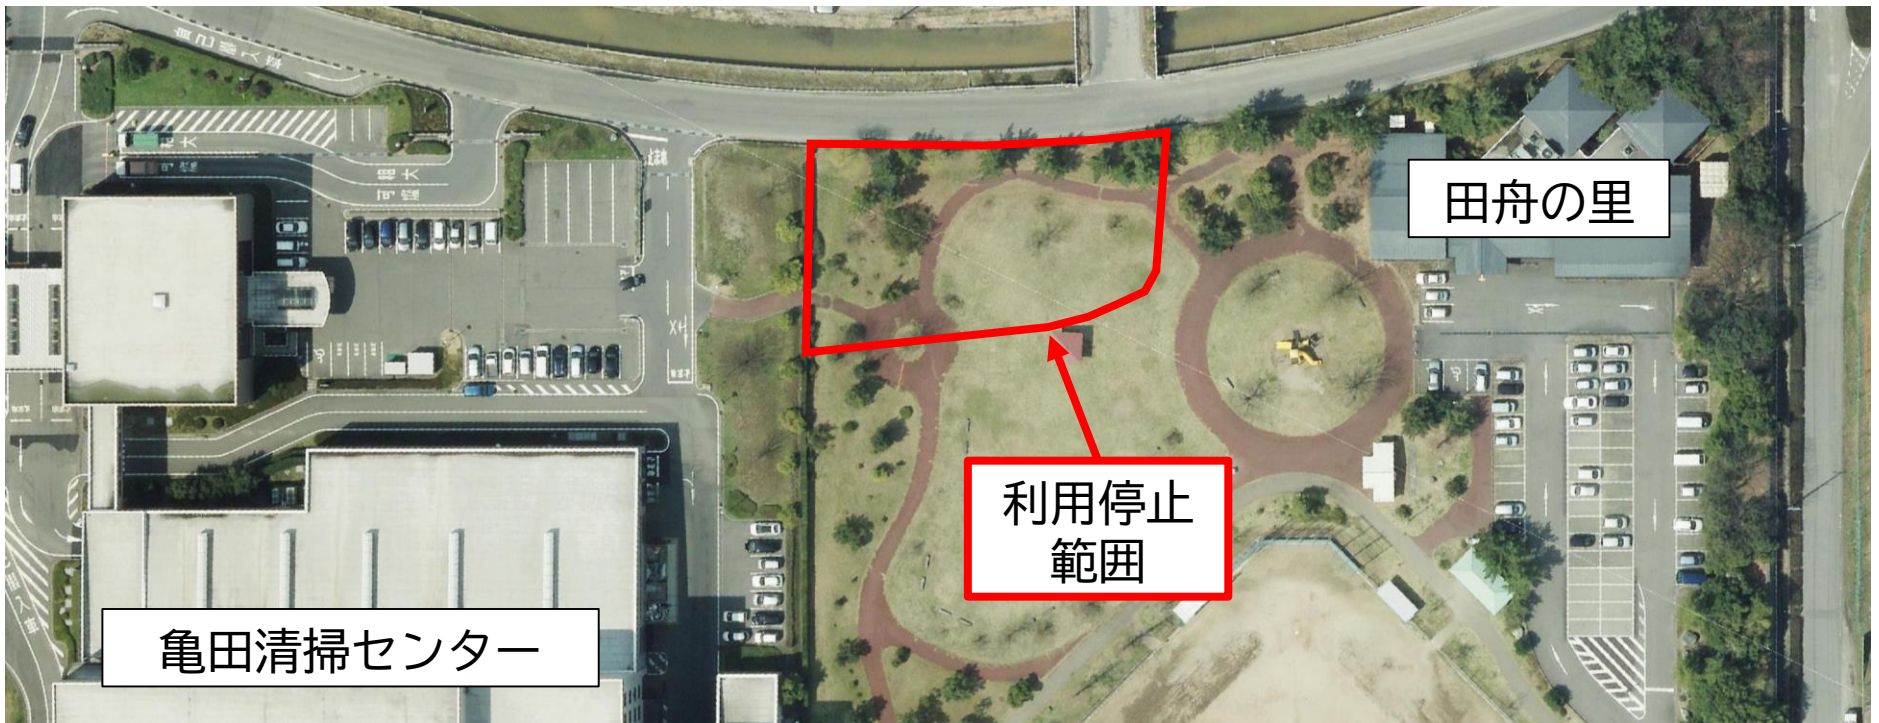

田舟の里・運動公園ご利用のみなさま

運動公園の一部が利用できなくなります。

- ・ 令和4年9月5日より、下図の範囲が、仮設道路や工事等によりご利用できなくなります。
- ・ ご不便をおかけしますが、ご理解・ご協力をお願いします。

利用停止範囲の工事等の予定

令和4年度

新潟県が行う山崎排水路の工事に伴い、令和5年度に亀田清掃センター前面道路の通行止め期間が発生するため、仮設搬入道路を設置する工事を行います。
(詳細は、工事のお知らせをご覧ください)

令和5年度
から

亀田清掃センターの仮設搬入道路として利用します。

令和7年度
から

- 新しい焼却施設の建設工事が始まるため、グラウンドを含め、ご利用できなくなります。
- 田舟の里は継続しますが、工事期間中は、休館期間や駐車場の制限などが発生します。
※詳細は、今後お知らせします。

バリケード等の安全対策を実施します。

問い合わせ

亀田清掃センター 025-382-4371
循環社会推進課 025-226-1427