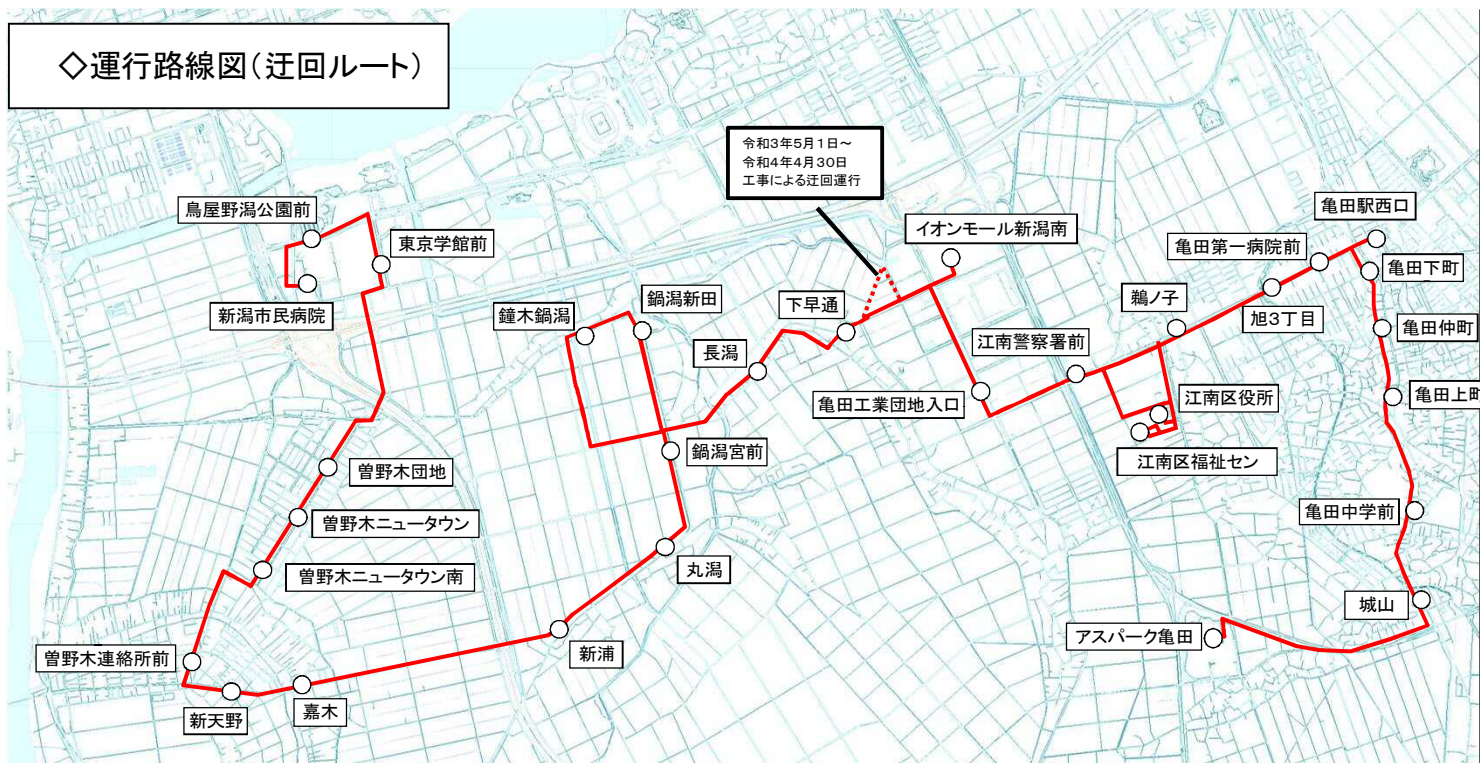

◇運行路線図(迂回ルート)