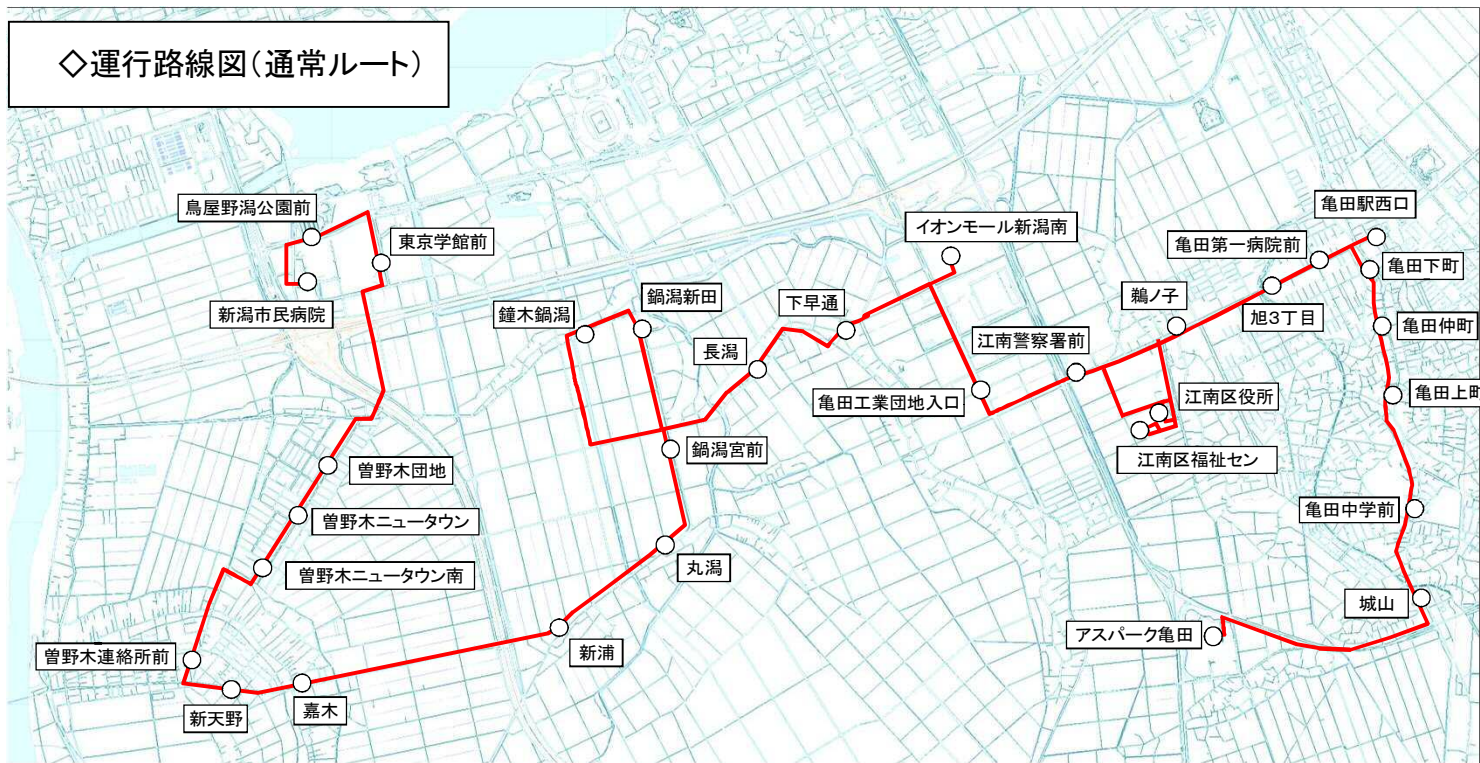

◇運行路線図(通常ルート)