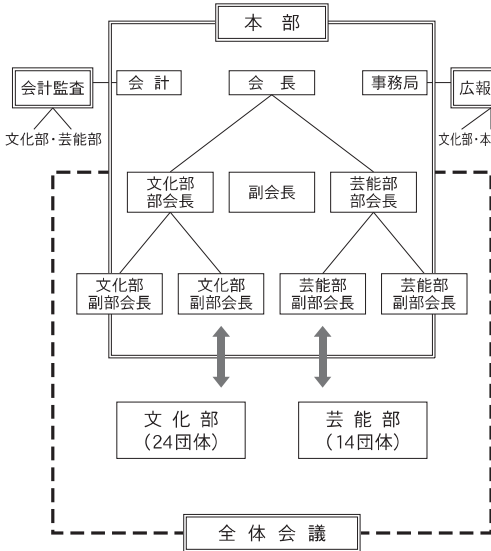

## 新体制で船出 小須戸文化協会

小須戸文化協会組織図

四月十八日、南蒲原郡田上町「わか竹」を会場に小須戸文化協会の平成二十五年度総会が開催されました。三十八加盟団体七十八名の会員が出席し、平成二十四年度事業、決算、平成二十五年度予算・事業計画案について事務局が説明し、すべて承認されました。また今年度から文化協会の組織改正があり、文化部、芸能部が構成され各部で予算を持ち活動します。さらなる文化協会の発展が期待されます。