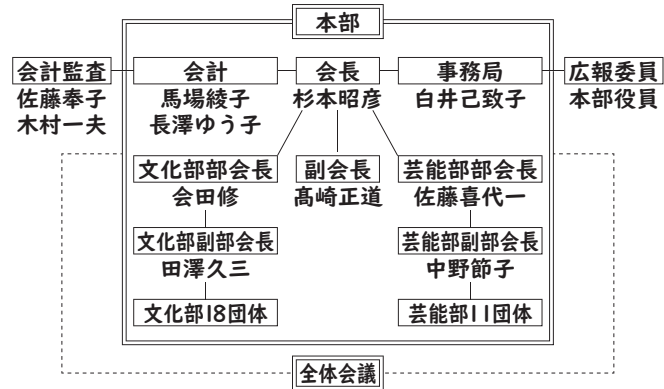

令和4年度の小須戸文化協会組織体制図

小須戸地区図書室 新刊案内

【一般書】

- 『LINE/Facebook/Twitter/Instagram/YouTube/Zoomの「わからない!」をぜんぶ解決する本』(宝島社)
- 『オートミール楽やせスープレシピ』 岩崎 啓子/著, 石原 新菜/監修 (宝島社)
- 『猫にひろわれた話』 猫びより編集部/編 (辰巳出版)
- 『ボタニカ』 朝井 まかて/著 (祥伝社)
- 『黨家の兄弟』 砂原 浩太郎/著 (講談社)
- 『鑑定人 氏家京太郎』 中山 七里/著 (双葉社)
- 『アクトレス』 誉田 哲也/著 (光文社)
- 『もう別れてもいいですか』 垣谷 美雨/著 (中央公論新社)
- 『母の待つ里』 浅田 次郎/著 (新潮社)
- 【児童書】
- 『恐竜と古代の生物図鑑』 平山 廉/日本語版監修, 渡邊 真里/訳 (ポプラ社)

秋葉区健康福祉課「健康ひとメモ」

♡子育て支援の紹介♡
子育て中の心配なこと不安なことについて、お気軽にご相談ください。

<育児相談>
毎月1回、新津健康センターにて予約制で行っています。お子さんの発育や発達、授乳や離乳食についてなど育児全般の相談ができます。妊娠中や産後のお母さんの相談にも応じています。

<妊娠・子育てほっとステーション>
区役所健康福祉課に設置しており、妊娠・出産・子育てについての相談ができます。☎0250-25-5685

<地域子育て支援センター>
保育士による子育て相談、親子遊びなどを催し、フリースペースの開放などを行っています。秋葉区に5か所あります。

他に、離乳食の講習会やお子さんの発達段階に応じた健診があります。子育てに関する情報は、区だよりや市のホームページでもお知らせしています。

短歌

寛ぎてビデオチャットでマスクせず
語り合う友居りし幸せ
春休み「オッス」と曾孫らは片手あげ
吾が家に来たるゲーム機もちて
犬や猫残してゆけぬ家族だから
異国の戦禍に胸塞ぐ日々
紅紫の小さな花よ
吾亦紅穂のようにつけ多年草

川柳

チラチラと桜の庭に舞い誇る
鯉のぼり腹のやや児に気がもめる
ダイエット今日もメニューで採っている
あいまいな返事をするともめるも
採める度調理ごめん忘れ花畑
もめごとすつかり忘れ花畑
チューリップ水仙先ともめている

俳句

町中が同胞となる難まじり
雛飾る屋形に集ひ雛の歌
去り難しなぜか父似の内裏雛
不揃いの母の手作り紙ひいな
娘にと賞はれてゆく立ひいな
娘や孫の成長写真真雛の前
おひな様腰を撫でなで箱の中

文芸欄

俳句・川柳・短歌募集 題材は自由(お一人一句または一首)。住所、氏名(ペンネーム可)、電話番号を明記し、締め切りは5月24日(火)となります。ご理解の程、よろしくお願いいたします。

秋に行った環境美化活動が今、きれいな花を咲かせています

矢代田駅西口とふれあい会館のプランターには、チューリップ、パンジー、ピオラ、色とりどりの花が、楽しそうに咲いています。昨年11月、矢代田保育園児、矢代田小学校3年生が地域のボランティアさんと一緒に植えた球根や苗がすくすく育ちました。