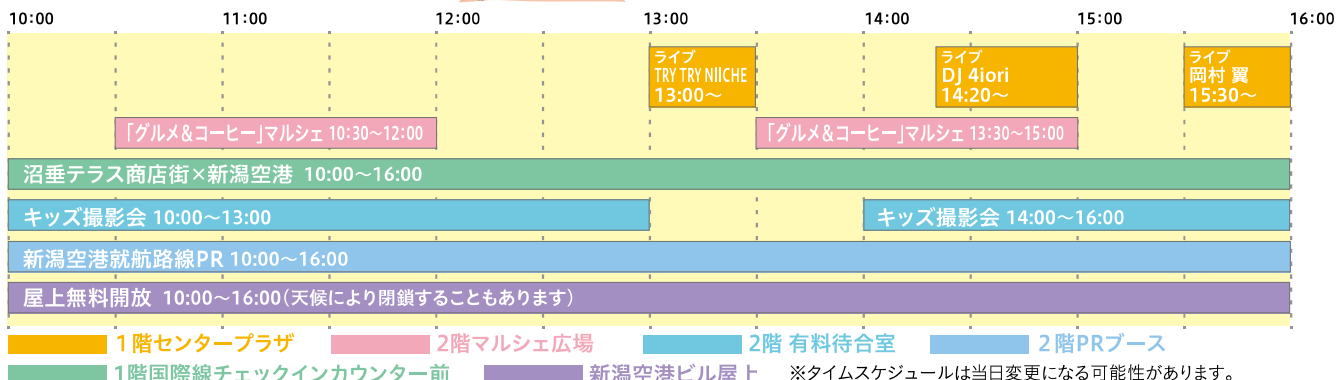

タイムスケジュール

※タイムスケジュールは当日変更になる可能性があります。