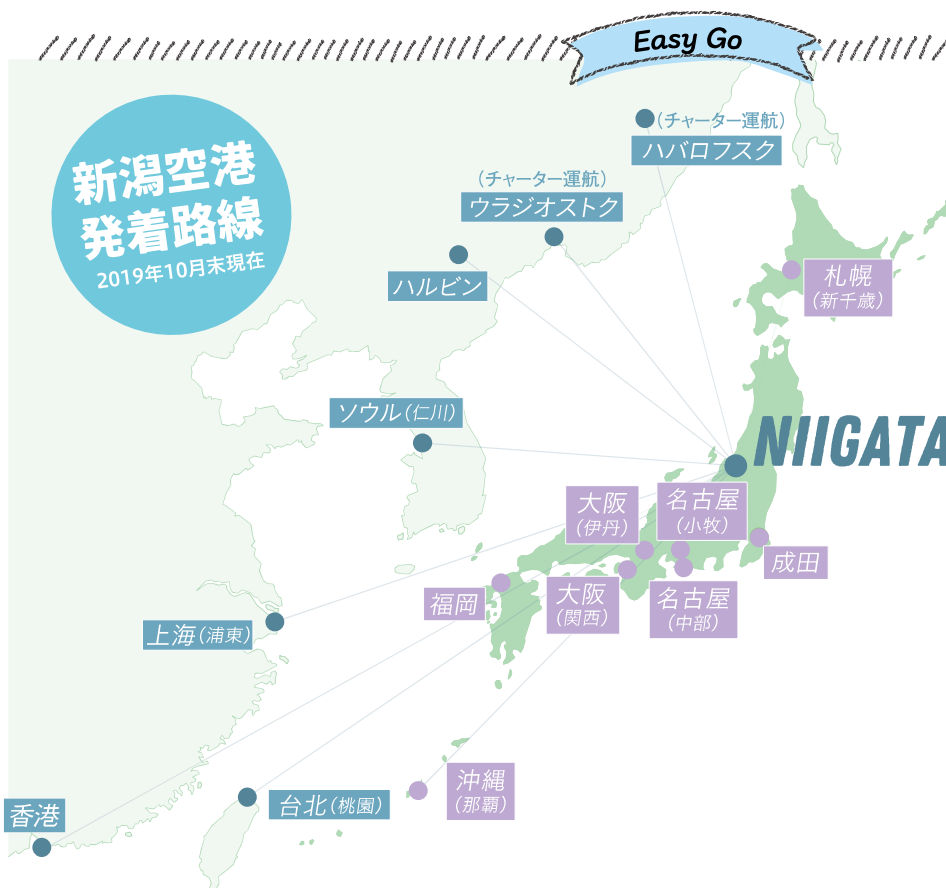

新潟空港 発着路線

2019年10月末現在

新潟空港から EASY GO!

国内線

札幌 (新千歳)、
名古屋 (中部、小牧)、
大阪 (伊丹、関西)、福岡、沖縄

国際線

ソウル、上海、ハルビン、
台北、香港

●10月30日より香港線が新規就航。
新潟空港から世界がますます身近に!

くわしくは
WEBで!

新潟空港

検索