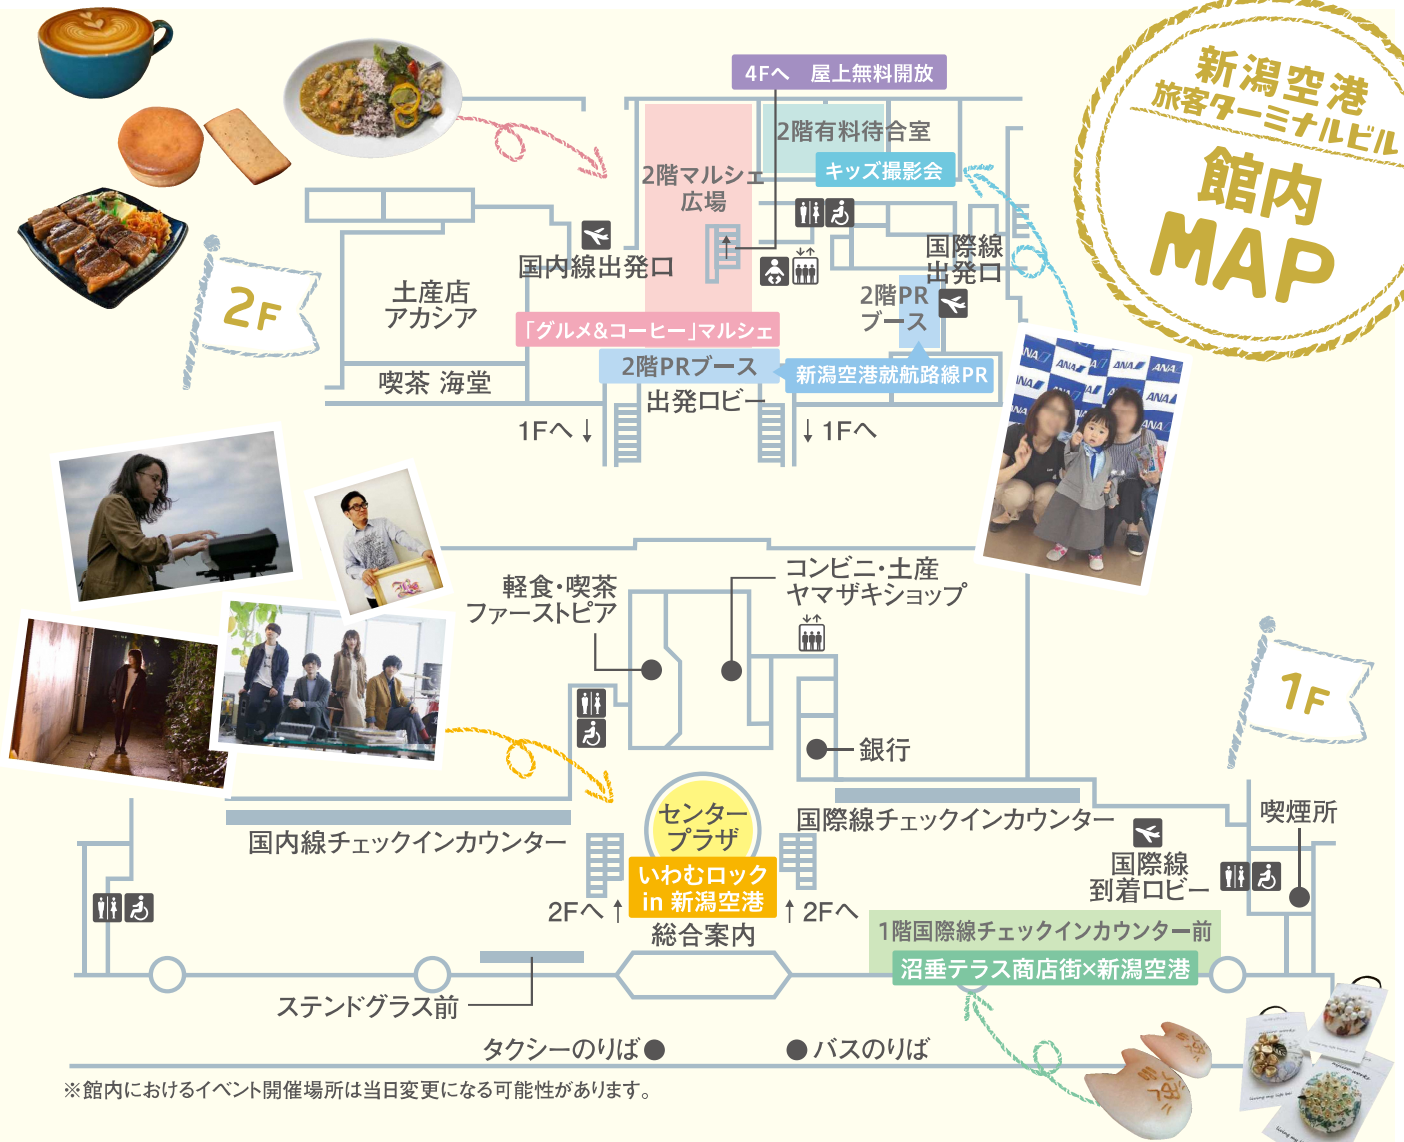

新潟空港 旅客ターミナルビル 館内 MAP