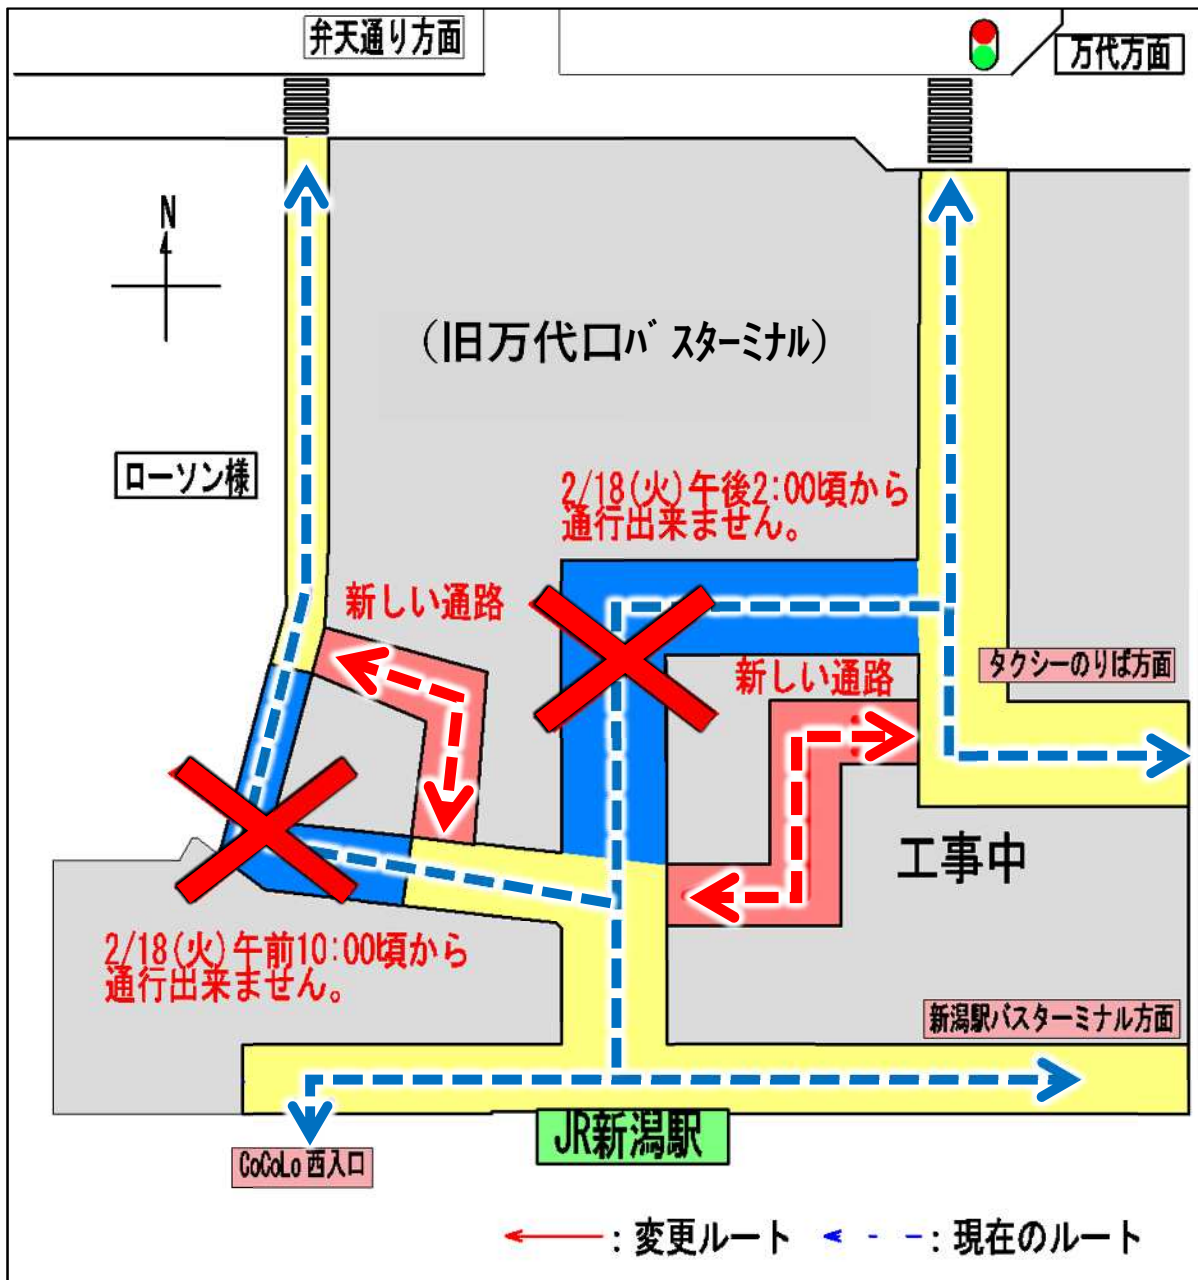

お知らせ

令和7年2月18日(火)から

下図のとおり現在の通路が
変更となります

ご迷惑をおかけしますが、ご理解とご協力をお願いします
新潟市都市政策部新潟駅周辺整備事務所