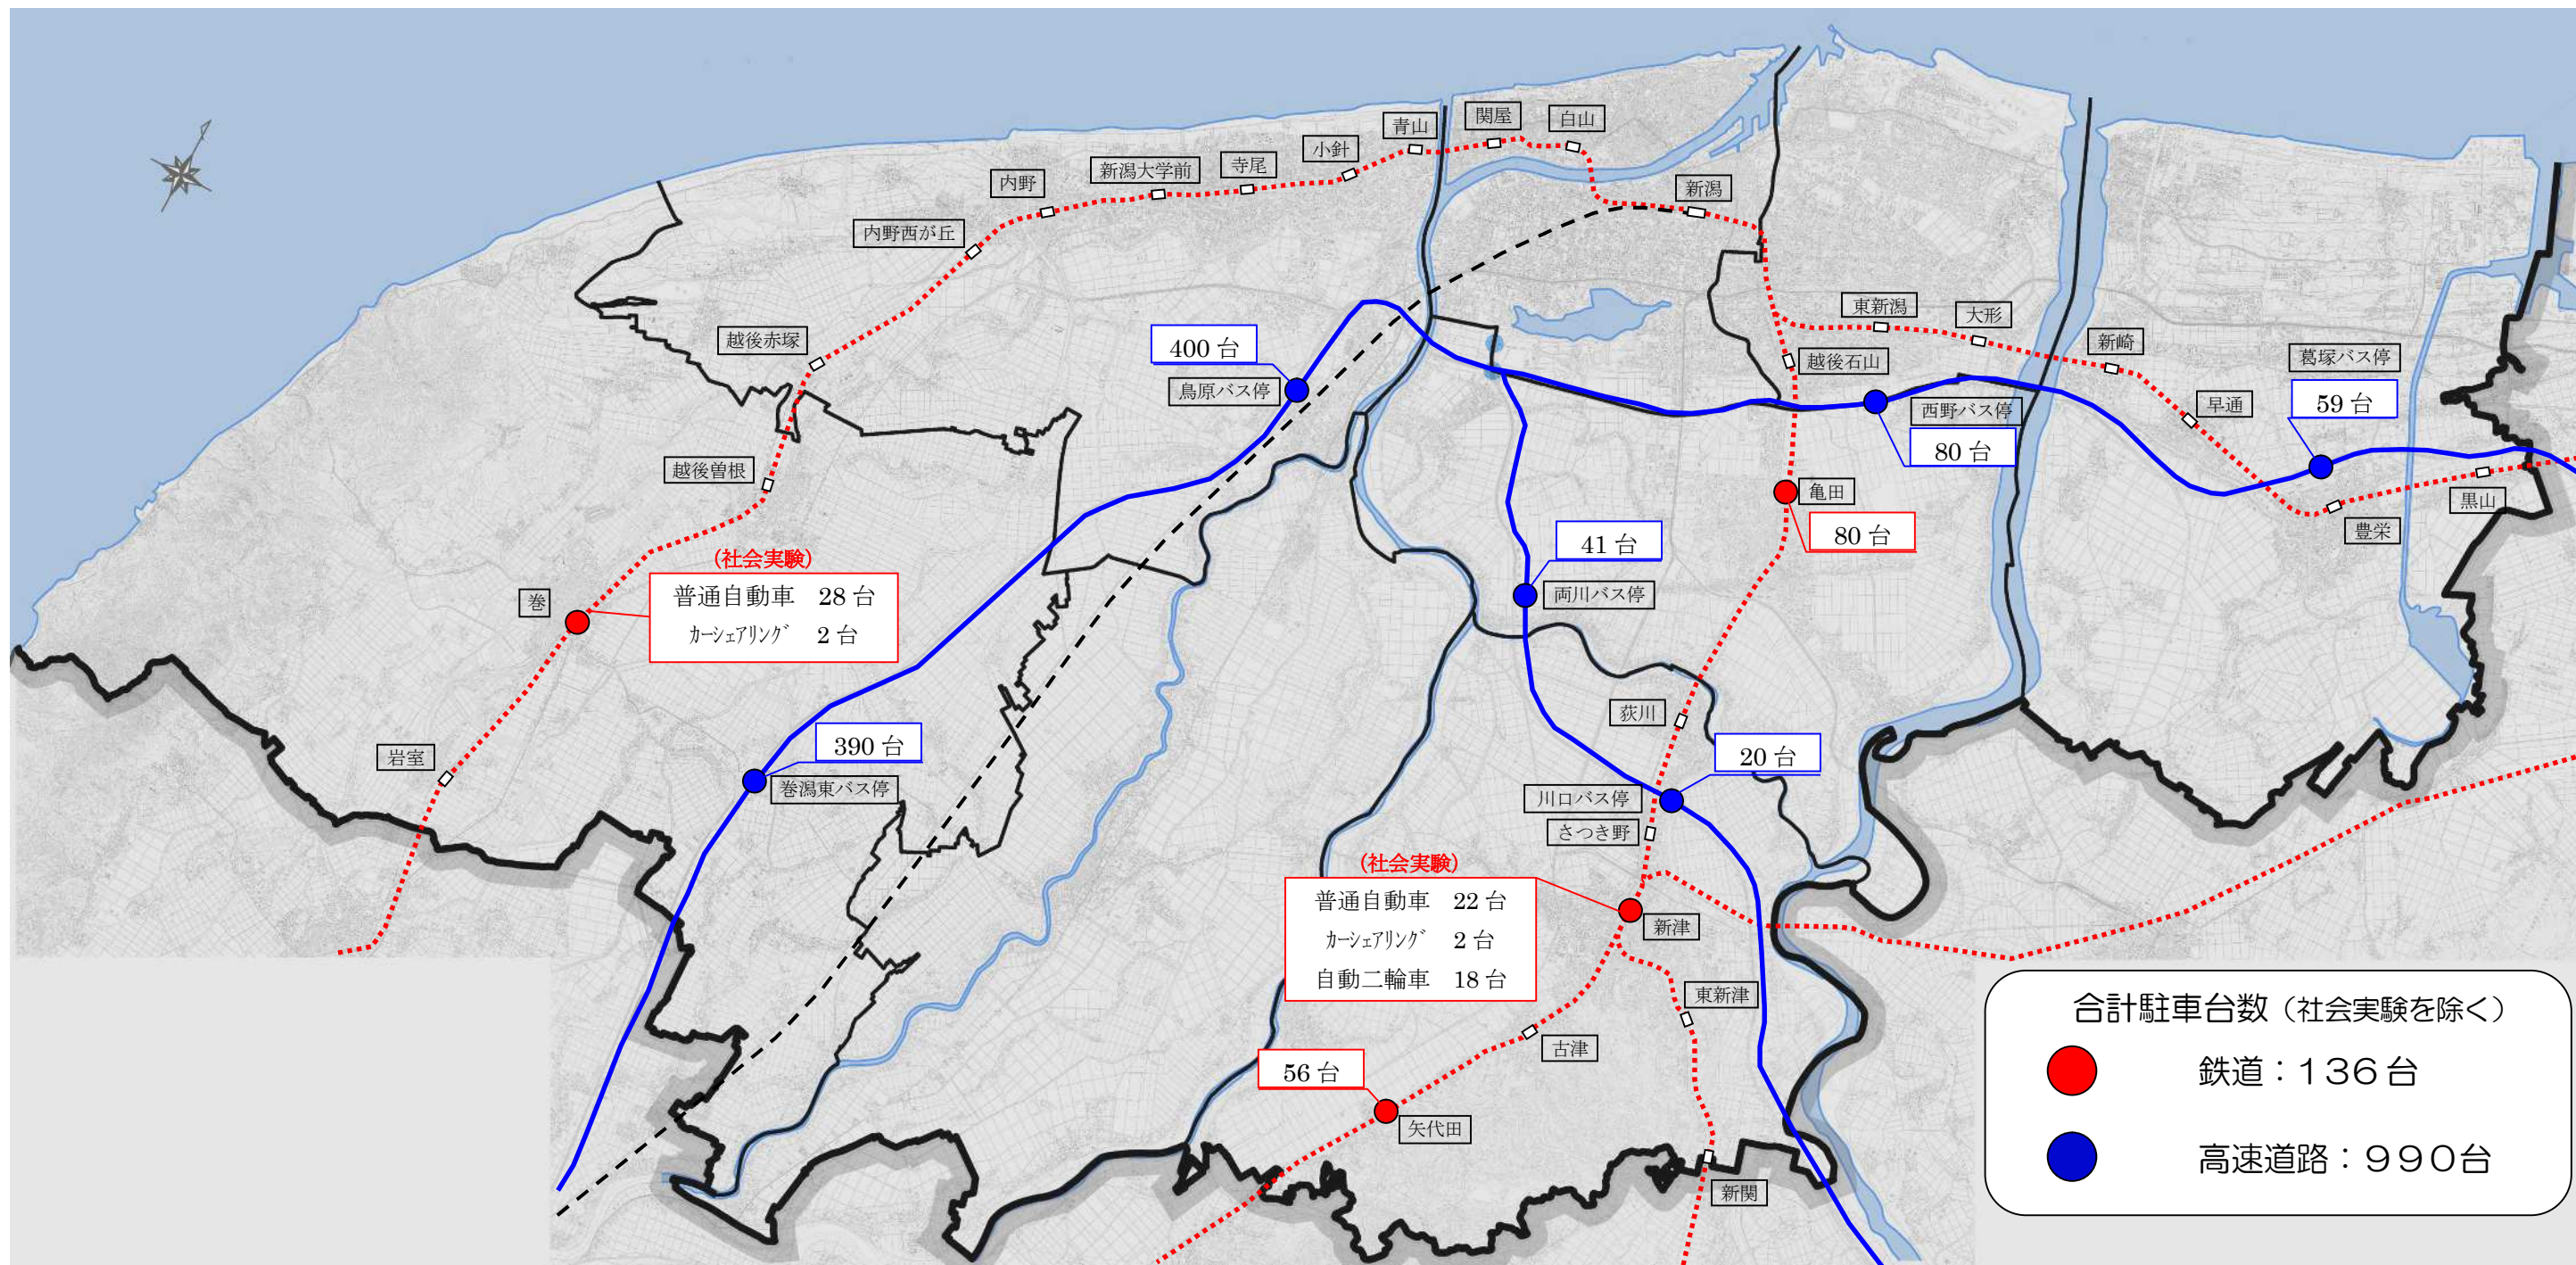

パークアンドライドが可能な駐車場

※R3.4時点