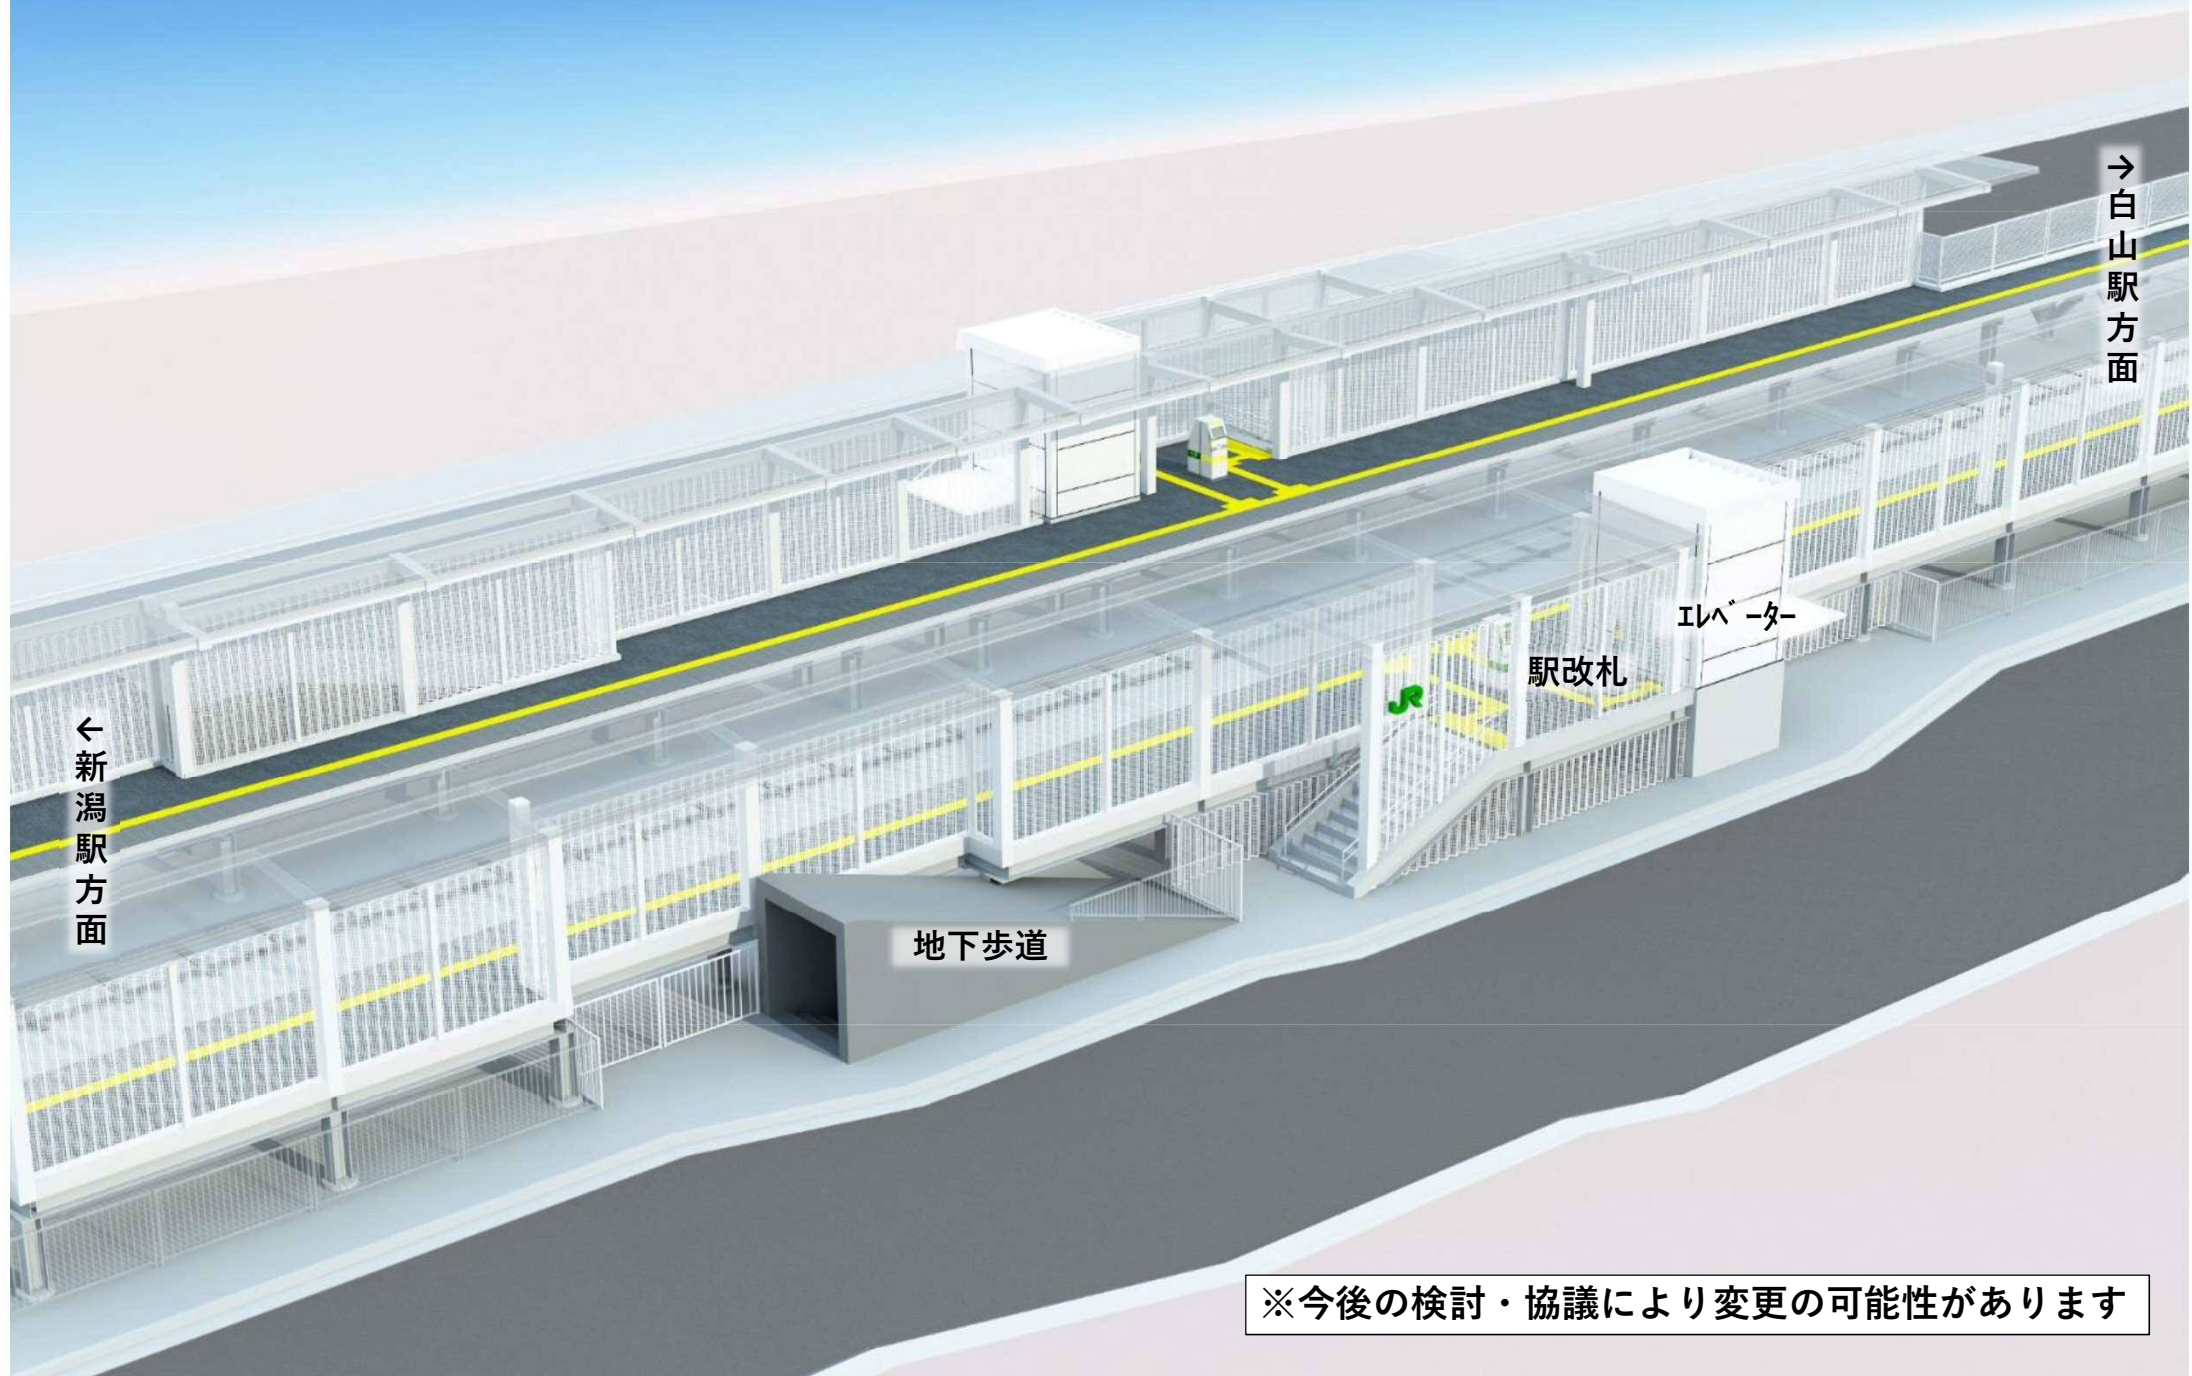

(仮称) 上所駅 イメージパース【北側】

※今後の検討・協議により変更の可能性があります

(仮称) 上所駅 イメージパース【南側】

→ 新潟駅方面

← 白山駅方面

地下歩道

エレベーター

駅改札