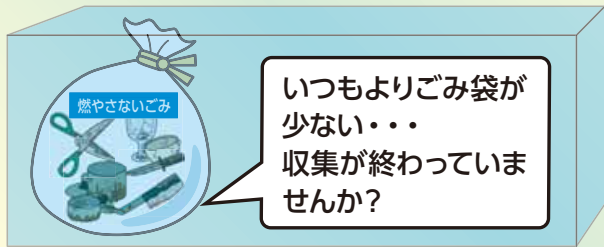

サイチヨPRESS

そのごみ、時間どおりに出しましたか？

- ⇒ 未収集の連絡を受けごみ集積場を確認すると、収集後に出されたごみであることが多く、ごみ集積場を管理する方が困っています。
- ⇒ ごみの量や道路事情により、収集時間が前後する場合があります。
いつも収集車が来る時間ではなく、必ず、家庭ごみ収集カレンダーに記載されている決められた時間までに出してください。

ごみ出し時間を守ってください。
複数品目のごみ出しがある日は、収集業者が異なります。ご注意ください。