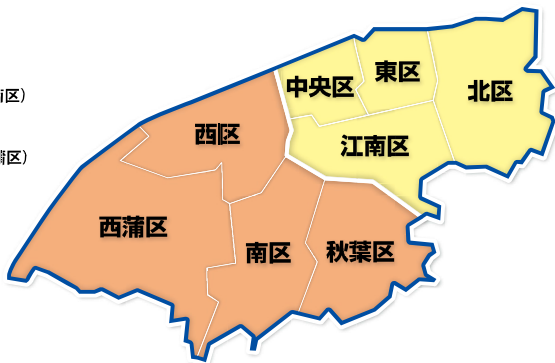

下水道についてのお問い合わせ先

下水道についての情報は
ホームページでもご覧に
なれます。 [新潟市下水道](#) [検索](#)

●下水道の接続、助成金、料金に関すること

東部地域下水道事務所

- 業務係 025(281)9561
- 排水設備係 025(281)9562

西部地域下水道事務所

- 業務係 025(370)6371
- 普及推進室 025(370)6372

●下水道整備に関すること

東部地域下水道事務所 計画調整係(北・東・中央・江南区)
025(281)9563

西部地域下水道事務所 計画調整係(秋葉・南・西・西蒲区)
025(370)6373

●下水道管などの維持管理に関すること

下水道管理センター 維持管理課

- 維持第一係(東区、中央区、江南区、南区、西区、西蒲区)
- 維持第二係(北区、秋葉区)
025(281)9060

スマートフォンの
方はこちらから

土・日や夜間で急を要する事項については、各区役所の代表までお問い合わせください。

北 区	025(387)1000	中央 区	025(223)1000	秋葉 区	0250(23)1000	西 区	025(268)1000
東 区	025(272)1000	江南 区	025(383)1000	南 区	025(373)1000	西蒲 区	0256(73)1000

！ 気をつけて
ください！

水道水を融雪に使用する場合、
使った水量に応じて水道料金と**下水道料金**がかかります。

少しずつ流しているつもりでも、一晩中使用続けると相当な水量になります。
思わぬ高額料金の請求につながる場合がありますので、使い方にはご注意ください。
また、冬期の水道水は水温が低く、効果的な融雪が期待できない場合や
散水後に凍結してしまう場合もあります。気をつけてご利用ください。

水のゆくえ

～暮らしに役立つ下水道～ 使った水は正しく下水道へ

新潟市下水道キャラクター 水玉ぼうし

市内の小学生が命名したこの名称には
下水道の大切な役割である
「川や海の汚れをぼうしする」
「大雨による被害をぼうしする」
という意味が込められています

山も、田畑も、
川も、海も、美しく、
次世代へ。新潟市

目次

循環する水と下水道 P 1	水洗化工事の助成金・融資制度 P 9
下水道の役割 P 3	下水道の使用料金 P11
受益者負担金・受益者分担金 P 5	下水道利用の注意点 P13
下水道処理開始区域と排水設備 P 7	下水道についてのお問い合わせ先 P15