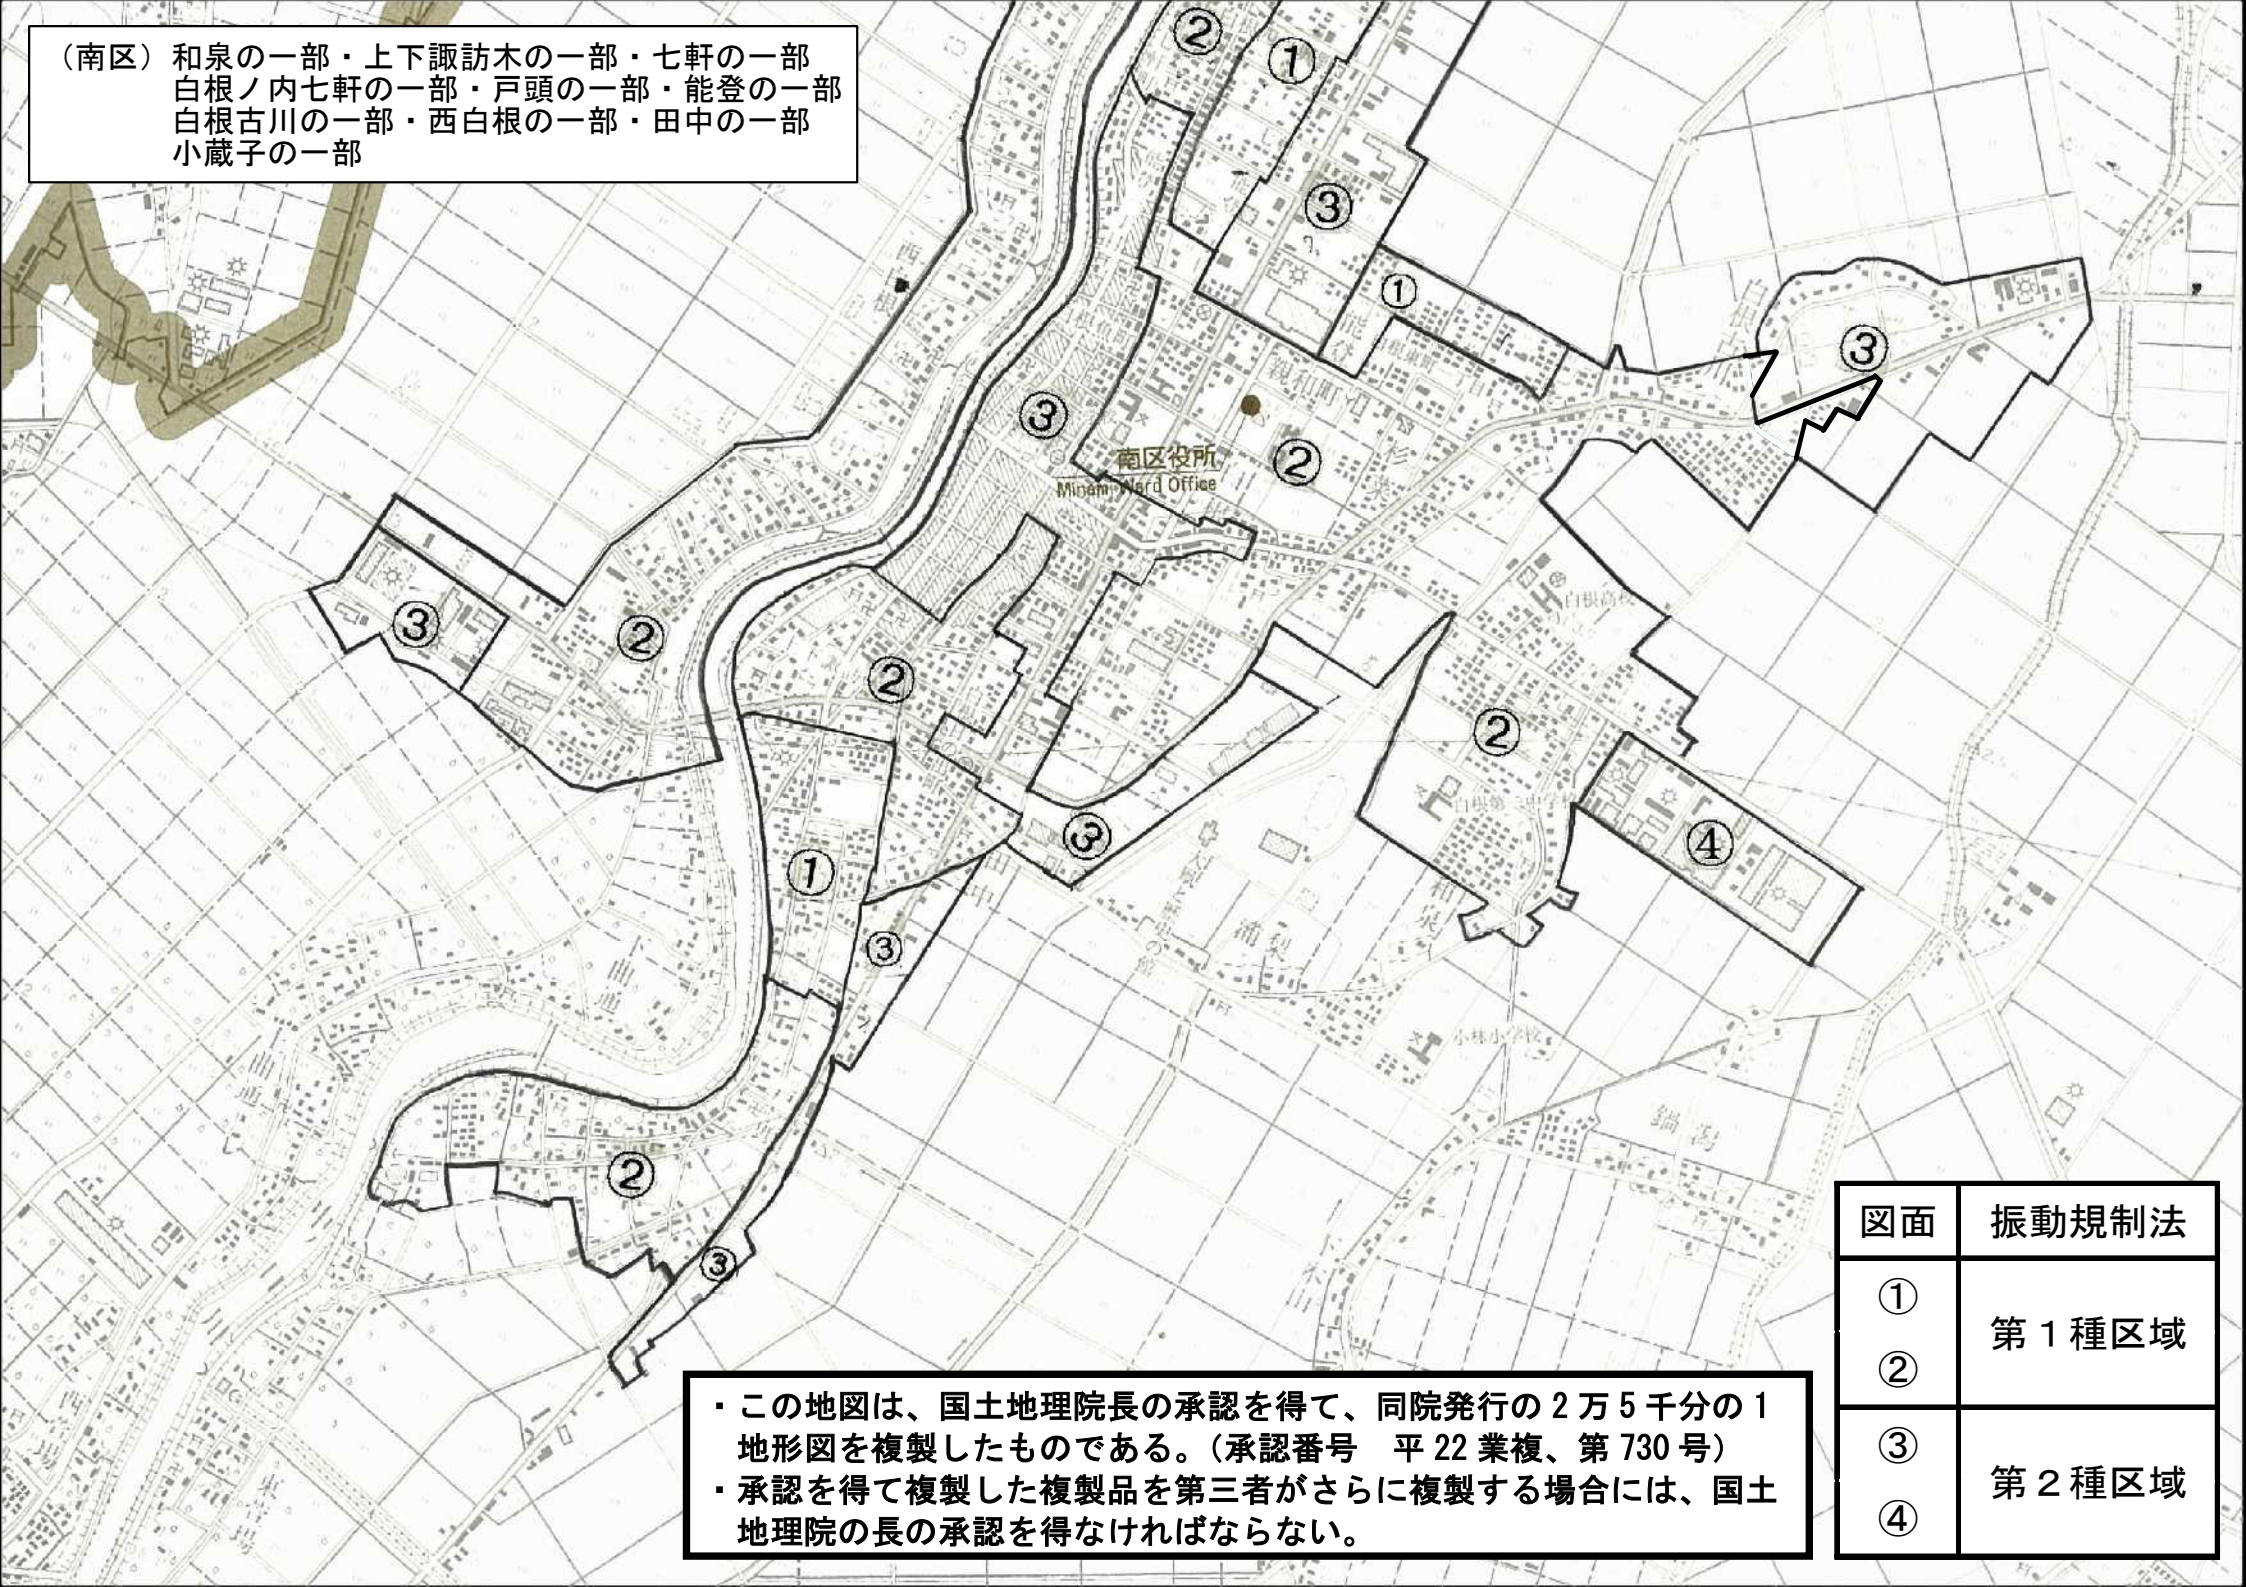

(南区) 和泉の一部・上下諏訪木の一部・七軒の一部  
 白根ノ内七軒の一部・戸頭の一部・能登の一部  
 白根古川の一部・西白根の一部・田中の一部  
 小蔵子の一部

・この地図は、国土地理院長の承認を得て、同院発行の2万5千分の1地形図を複製したものである。(承認番号 平22業複、第730号)  
 ・承認を得て複製した複製品を第三者がさらに複製する場合には、国土地理院の長の承認を得なければならない。

| 図面 | 振動規制法 |
|----|-------|
| ①  | 第1種区域 |
| ②  |       |
| ③  | 第2種区域 |
| ④  |       |