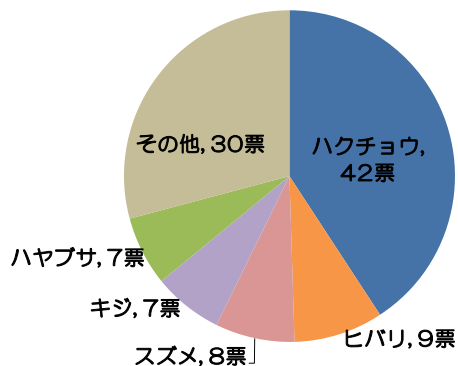

各区の投票状況

北区の投票内訳

東区の投票内訳

中央区の投票内訳

江南区の投票内訳

秋葉区の投票内訳

南区の投票内訳

西区の投票内訳

西蒲区の投票内訳

総得票数：3, 549票