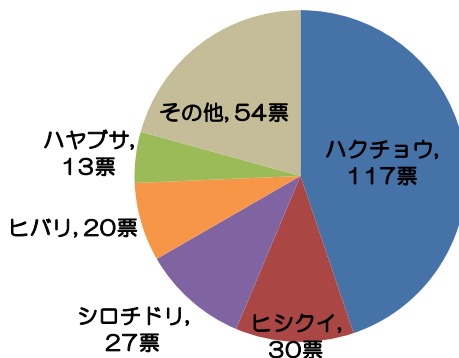

各区の投票状況

北区の投票内訳

東区の投票内訳

中央区の投票内訳

江南区の投票内訳

秋葉区の投票内訳

南区の投票内訳

西区の投票内訳

西蒲区の投票内訳

総得票数：3, 549票