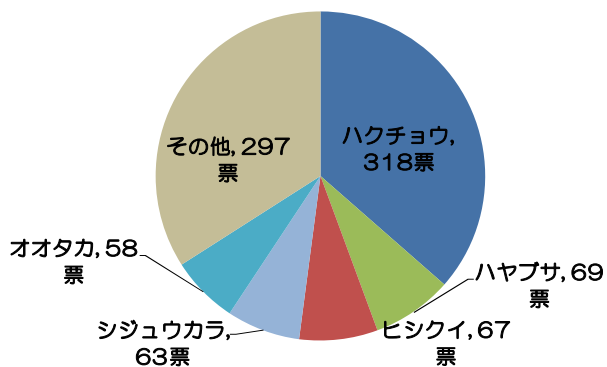

各区の投票状況

北区の投票内訳

東区の投票内訳

中央区の投票内訳

江南区の投票内訳

秋葉区の投票内訳

南区の投票内訳

西区の投票内訳

西蒲区の投票内訳

総得票数：3, 549票