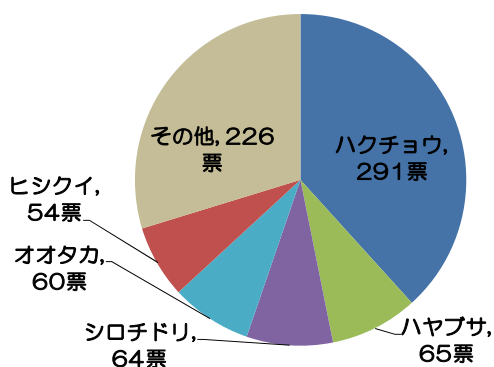

各区の投票状況

北区の投票内訳

東区の投票内訳

中央区の投票内訳

江南区の投票内訳

秋葉区の投票内訳

南区の投票内訳

西区の投票内訳

西蒲区の投票内訳

総得票数：3, 549票