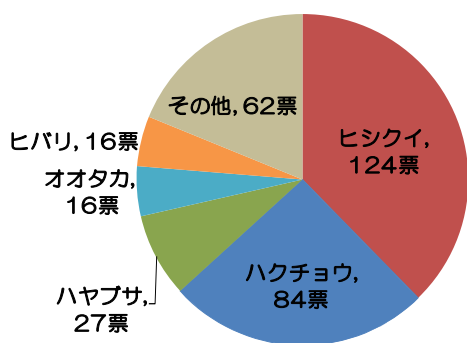

各区の投票状況

北区の投票内訳

東区の投票内訳

中央区の投票内訳

江南区の投票内訳

秋葉区の投票内訳

南区の投票内訳

西区の投票内訳

西蒲区の投票内訳

総得票数：3, 549票