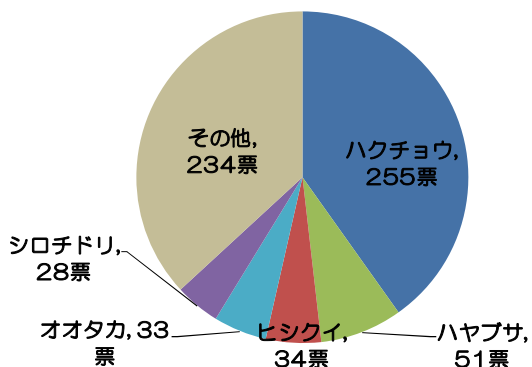

各区の投票状況

北区の投票内訳

東区の投票内訳

中央区の投票内訳

江南区の投票内訳

秋葉区の投票内訳

南区の投票内訳

西区の投票内訳

西蒲区の投票内訳

総得票数：3, 549票