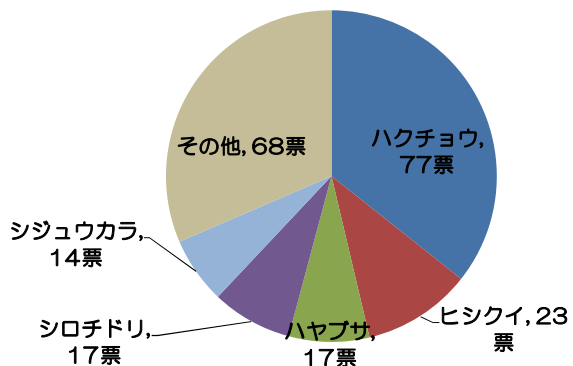

各区の投票状況

北区の投票内訳

東区の投票内訳

中央区の投票内訳

江南区の投票内訳

秋葉区の投票内訳

南区の投票内訳

西区の投票内訳

西蒲区の投票内訳

総得票数：3, 549票