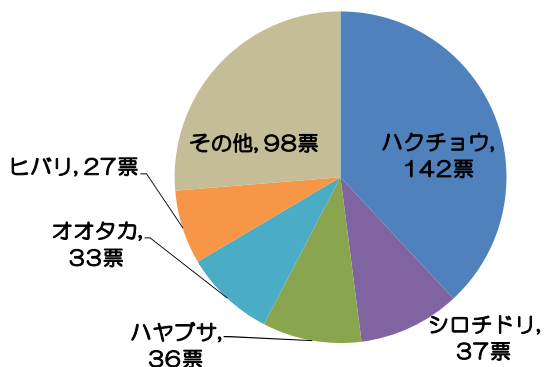

各区の投票状況

北区の投票内訳

東区の投票内訳

中央区の投票内訳

江南区の投票内訳

秋葉区の投票内訳

南区の投票内訳

西区の投票内訳

西蒲区の投票内訳

総得票数：3, 549票