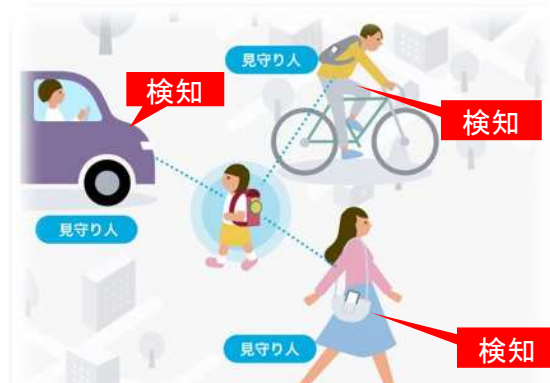

西区

「子どもたちの安全のために」 地域の見守りにご協力ください

2023年4月
スタート!

新潟市西区役所、新潟西警察署、東北電力フロンティア※1およびotta※2が連携し、地域の皆様のご協力のもと、**小針小学校、青山小学校、東青山小学校区**において、「IoT技術を活用した登下校子ども見守り事業（見守りシステムottaの導入）」を実施しています。

※1 東北電力の100%子会社

※2 IoTを活用した見守りサービスの運営を行っている企業

この見守りシステムは、検知器を設置した学校や店舗、アプリをインストールしたスマートフォンなどを検知ポイントとして、いざというときに警察が位置情報を確認できるようにするものです。

※見守り端末は、希望する小学生に無料で配布しています。

★「見守り人アプリ」のインストールをお願いします★
スマートフォンを持ち歩くだけで、地域の子どもの見守ることができます

外出する際（買い物、散歩、ウォーキング、通勤・通学、仕事）に、見守り人アプリ（無料）をインストールしたスマートフォンを持って、子どもとすれ違くと、子どもの位置情報が記録されます。

※スマートフォン所有者の情報（氏名、電話番号等）は、記録されません。

安心
安全

地域の見守りに参加されたい方

見守り人アプリ（無料）

一人でも多くの方が“見守り人アプリ”をインストールすることで、より詳細に位置情報を記録できます。

ぜひ、今日から、子どもたちの安全を守る活動にご協力ください。

インストールはこちら /

iPhone、iPadの方