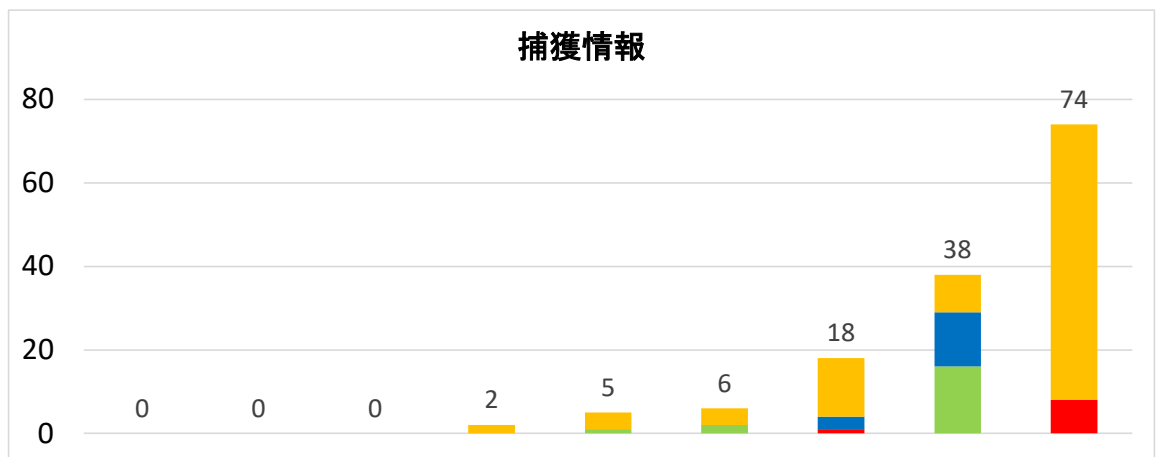

西蒲区イノシシ情報(R6.10.31現在)

	H28	H29	H30	R1	R2	R3	R4	R5	R6
目撃(件)	1	0	8	34	52	26	47	69	79
足跡など(件)	1	1	2	11	21	38	64	51	12
死体発見(頭)	1	0	6	3	4	3	3	5	0

	H28	H29	H30	R1	R2	R3	R4	R5	R6
市事業(頭)	—	—	0	2	4	4	14	9	66
(内訳)箱罠	—	—	0	2	3	2	14	4	47
くくり罠	—	—	—	—	—	—	—	2	16
銃	—	—	0	0	0	2	0	3	3
その他	—	—	0	0	1	0	0	0	0
県事業(頭)	—	—	—	—	—	—	3	13	—
許可捕獲(頭)	—	—	—	—	—	—	1	0	8
狩猟捕獲(頭)	0	0	0	0	1	2	0	16	—

イノシシ出没位置図 (R6. 4. 1 ~ 10. 31)

- 目撃
- 痕跡
- 捕獲 (市事業)
※数字は捕獲頭数
- 死体発見