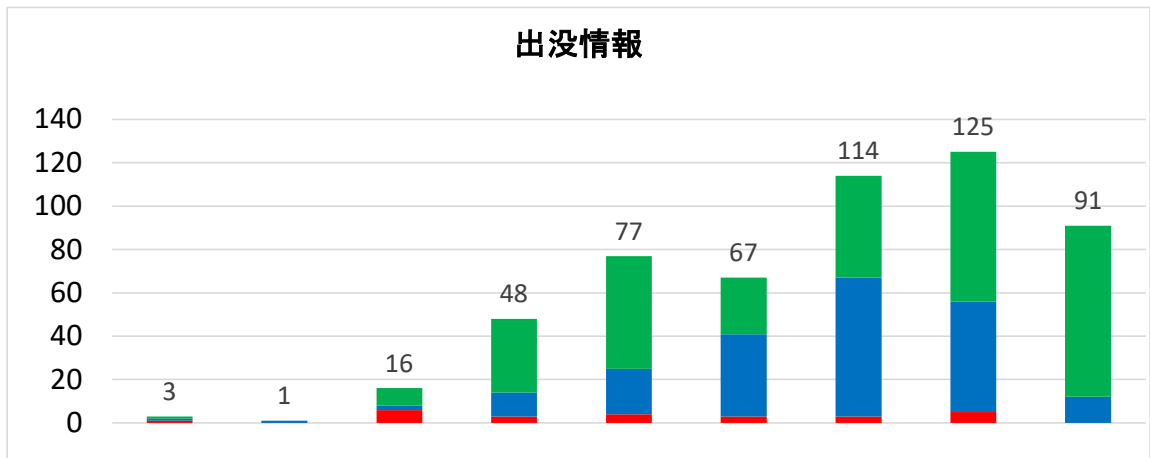

西蒲区イノシシ情報(R6.10.31現在)

	H28	H29	H30	R1	R2	R3	R4	R5	R6
目撃(件)	1	0	8	34	52	26	47	69	79
足跡など(件)	1	1	2	11	21	38	64	51	12
死体発見(頭)	1	0	6	3	4	3	3	5	0

	H28	H29	H30	R1	R2	R3	R4	R5	R6
市事業(頭)	—	—	0	2	4	4	14	9	66
(内訳)箱罠	—	—	0	2	3	2	14	4	47
くくり罠	—	—	—	—	—	—	—	2	16
銃	—	—	0	0	0	2	0	3	3
その他	—	—	0	0	1	0	0	0	0
県事業(頭)	—	—	—	—	—	—	3	13	—
許可捕獲(頭)	—	—	—	—	—	—	1	0	8
狩猟捕獲(頭)	0	0	0	0	1	2	0	16	—

イノシシ出没位置図 (R6. 4. 1 ~ 10. 31)

- 目撃
- 痕跡
- 捕獲 (市事業)
※数字は捕獲頭数
- 死体発見