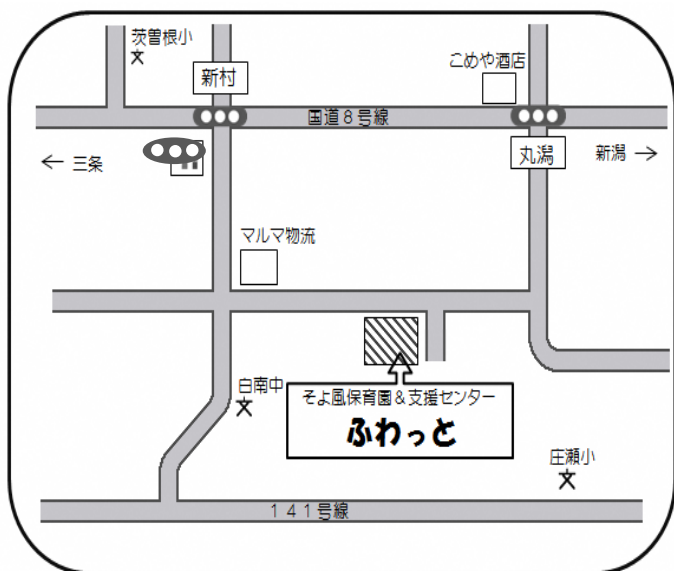

🌸 4月の予定 🌸

日	月	火	水	木	金	土
	🌱🌱	1	2	3	4 白根そよ風保育園 入園式	5
6	7 身体測定	8	9	10	11 おたのしみ タイム 10:30~	12
13	14 足型スタンプ	15	16	17	18	19
20	21 こいのぼり制作	22	23	24	25	26
27	28	29 昭和の日	30	🌱🌱	🌱🌱	

<利用案内> 9:30~12:00 / 13:00~15:30 (12:00~13:00 閉館)

<閉館日> 土・日・祝日・年末年始(12月29日~1月3日)

就学前のお子さまはどなたでもご利用できます。お気軽にお越しください。

【利用時のお願い】

- * 白根そよ風保育園の2階にあります。玄関のインターホン(ふわっと用)を押してお話ください。
- * 基本的な感染対策(健康観察、手洗い、手指消毒、咳エチケット等)のご協力をお願いいたします。
- * 混雑時にはご利用の制限をさせて頂く場合もございますのでご了承ください。
- * ウォーターサーバーを設置してあります。マイカップ持参をお願いいたします。ご協力よろしくをお願いいたします。