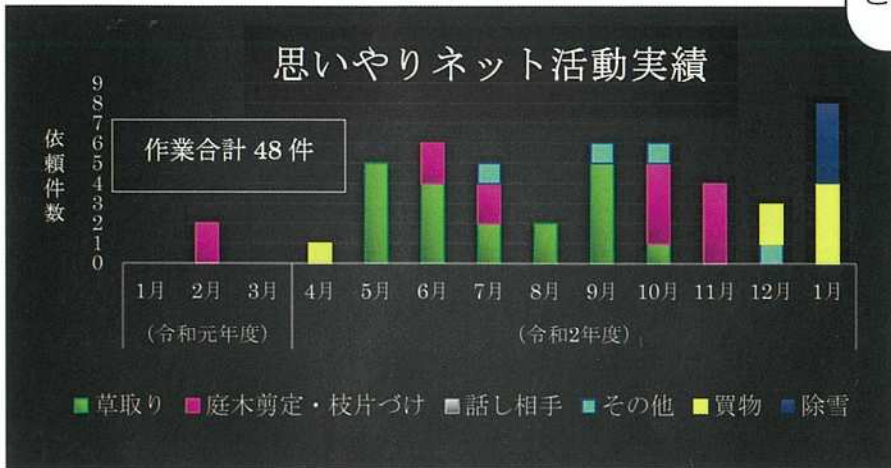

# 思いやりネットに

皆様のお力を貸して下さい<(\_)>

お問い合わせ  
電話番号

**: 362-6678**

<買物代行と生活支援を行っています！>

『ご高齢の方の世帯』  
『身体の不自由な方のみの方の世帯』  
のお手伝いです

ご利用にあたって会員登録  
が必要となります。  
登録にはお金はかかりません。  
ご不明な点はお問い合わせ下さい。

<作業の様子>

R2年1月1日～R3年1月31日現在(1件あたりの作業時間は1～2時間程度です。)

将来誰もが、住み慣れたこの大通地域で不安なく暮らしていく為に・・・と、  
発足7年目を迎えた思いやりネットは、現在登録スタッフ33名で活動しております。  
活動内容は、今まで出来ていた事が出来なくなって困っていらっしゃる  
ご高齢の方のお手伝いですので、お気持ちを頂ければ十分作業は可能です！  
“できる時にできる事をできるだけ”住民の皆様の少しずつの支えが心強いのです。  
～是非、お力をお貸し下さい～