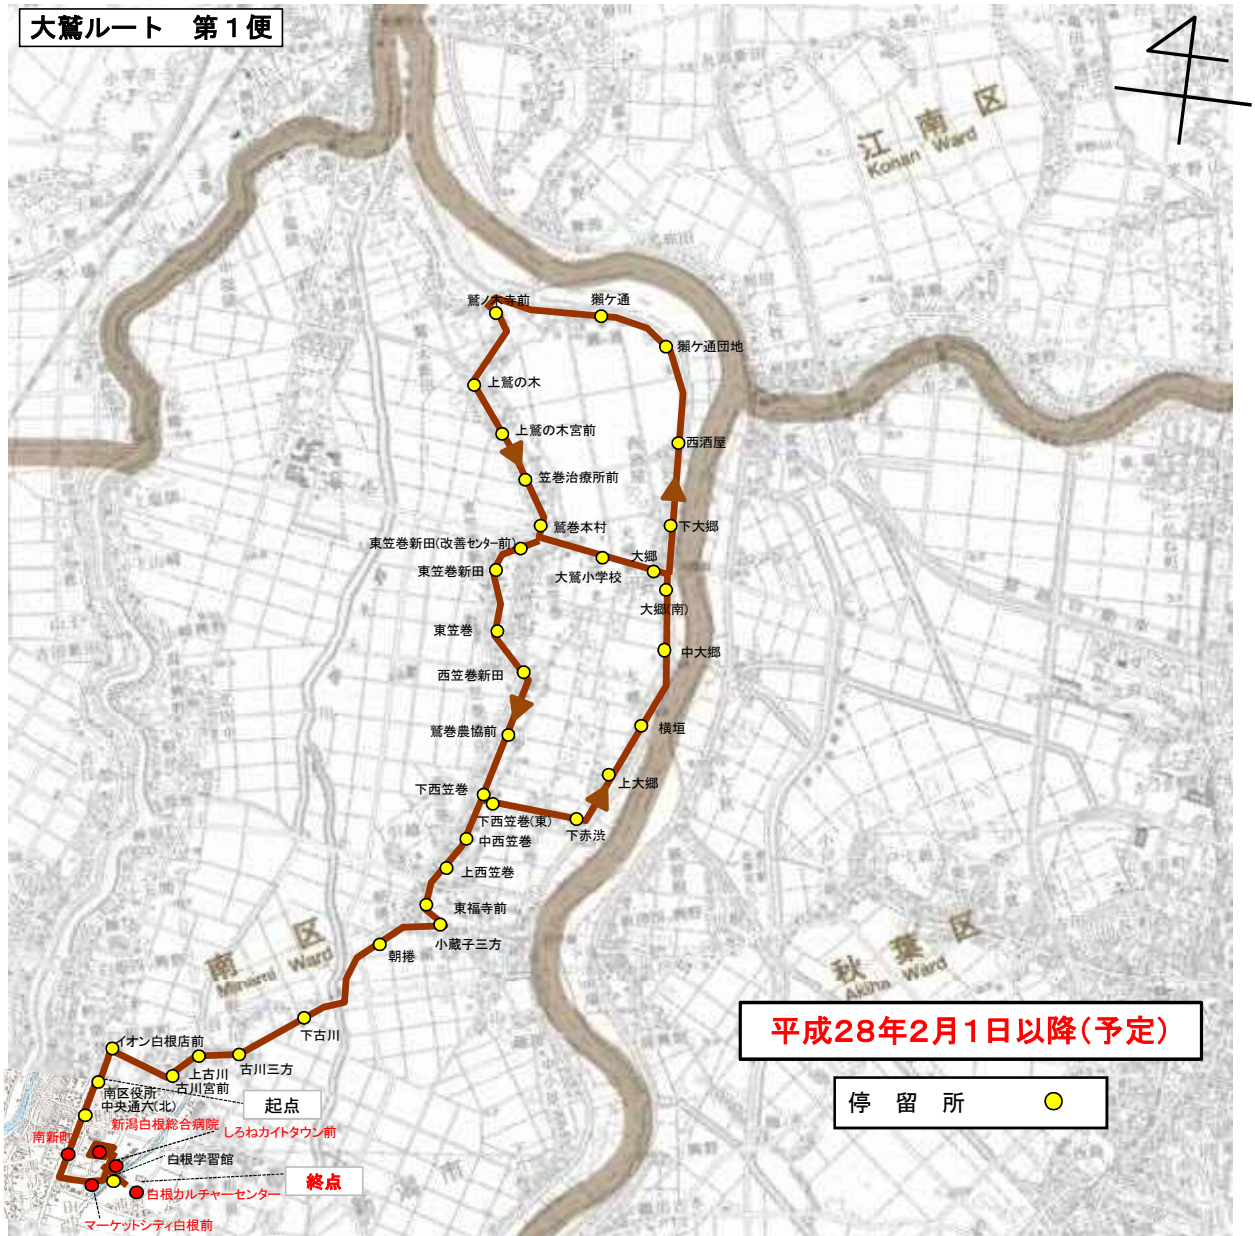

新運行ルート図

起点: 南区役所 終点: 白根カルチャーセンター