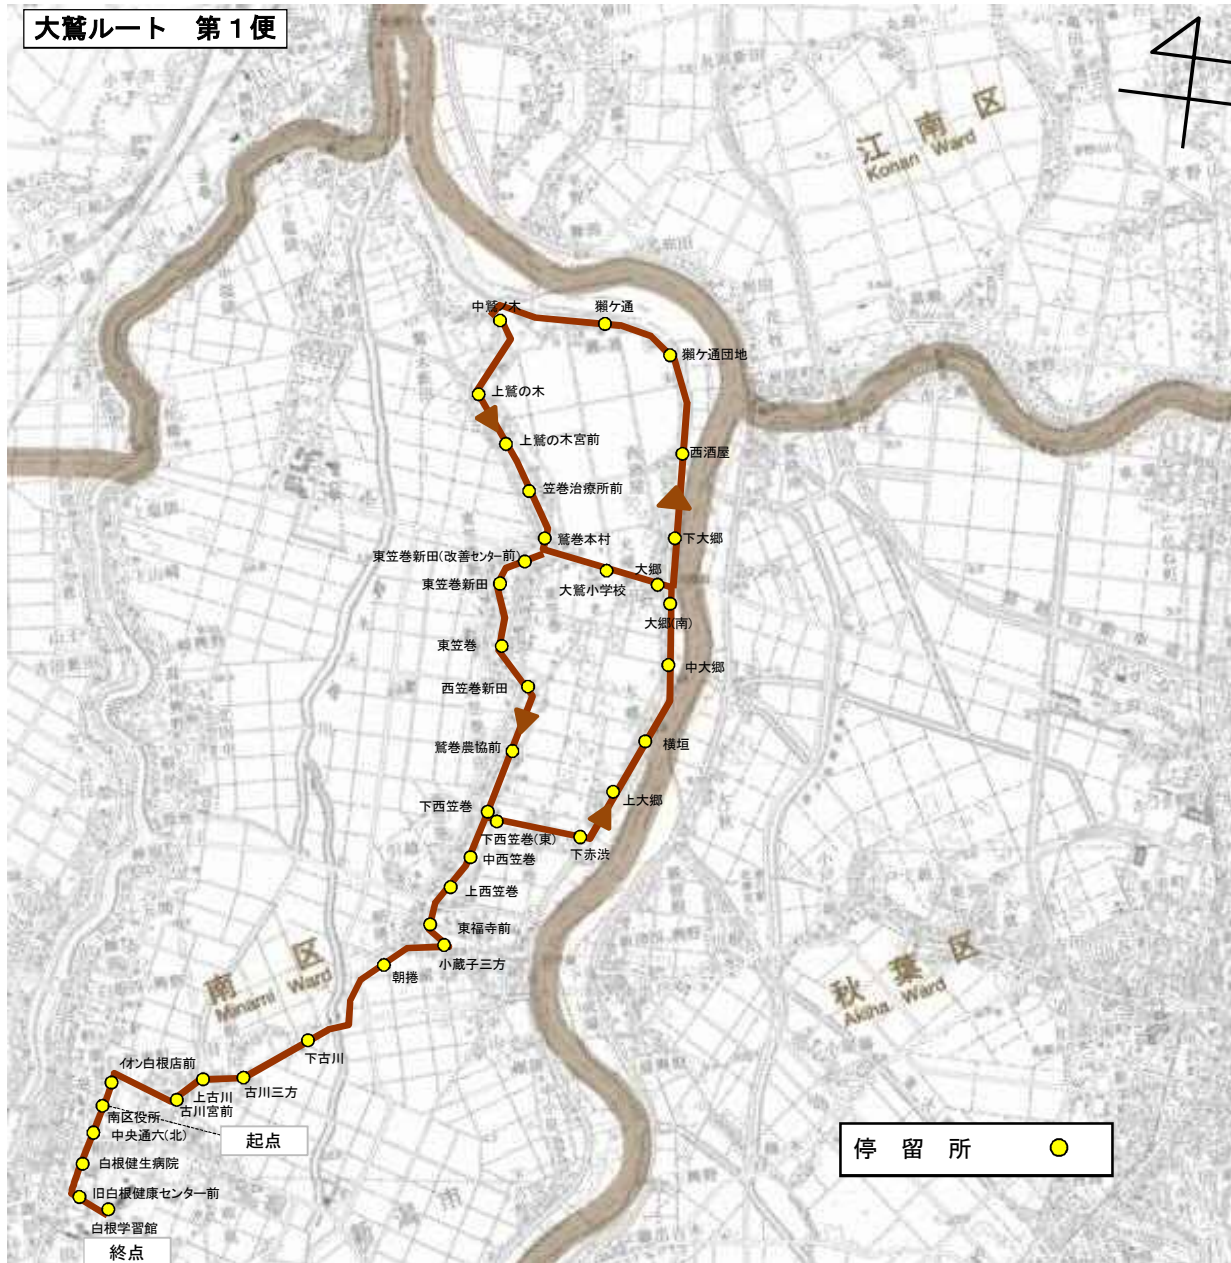

# 運行ルート図(現行)

# 運行ルート図(現行)

起点: 白根学習館 終点: 白根学習館

# 運行ルート図(現行)

起点: 白根学習館 終点: 南区役所

# 運行ルート図(現行)

起点: 南区役所 終点: 白根学習館