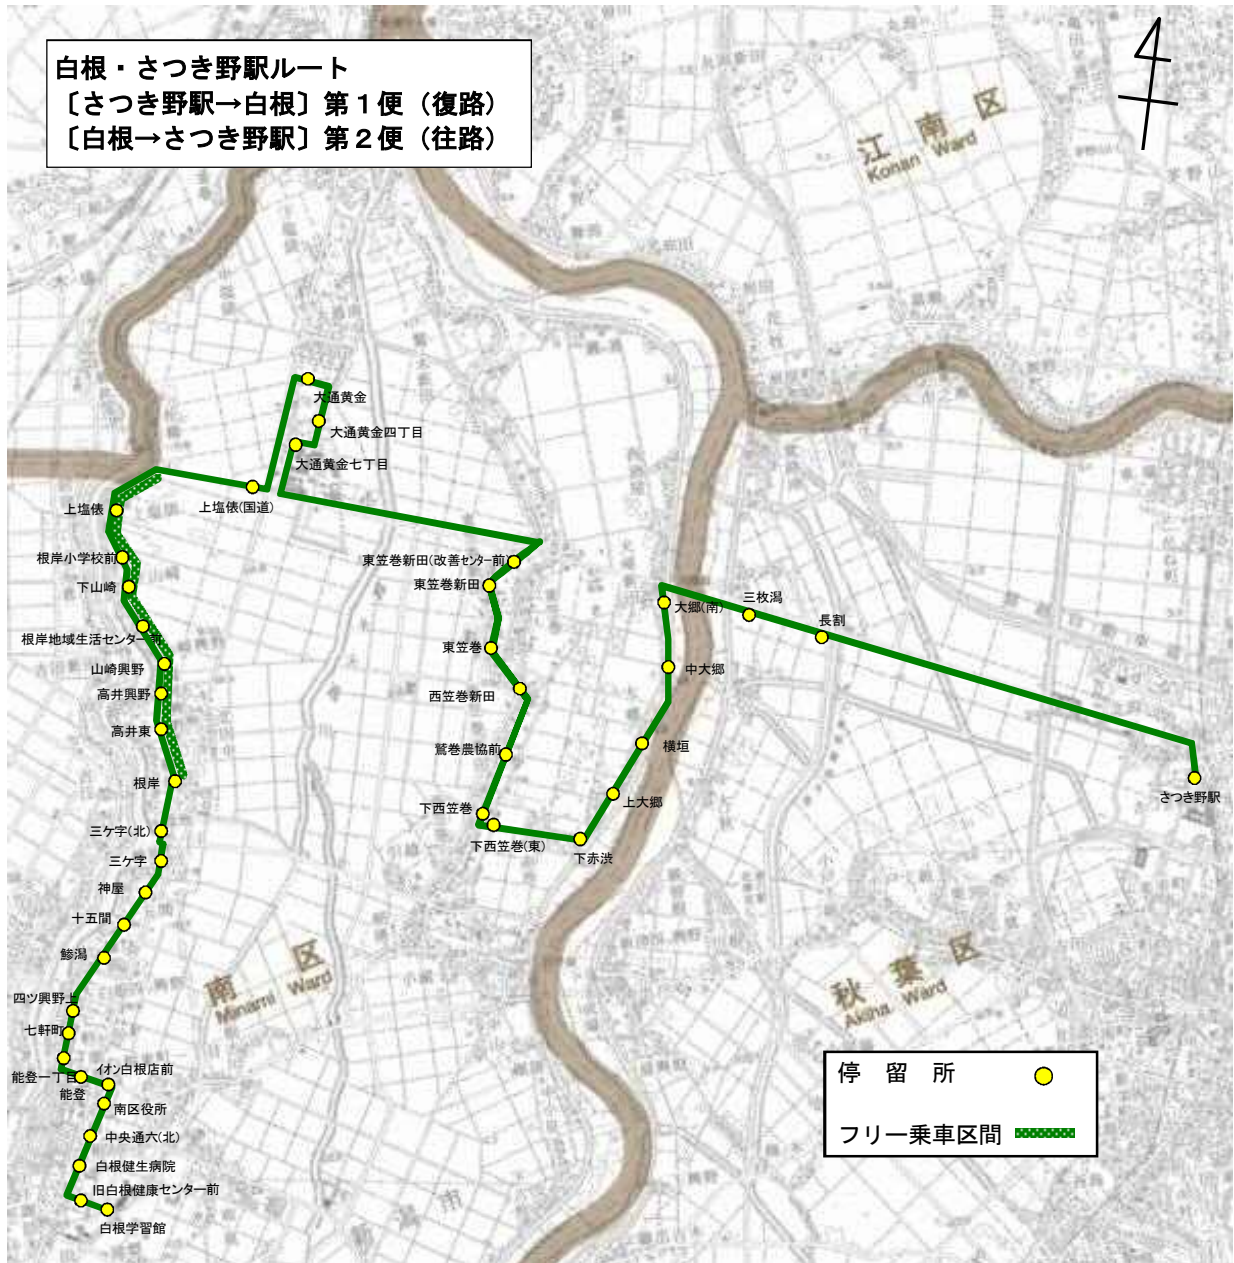

運行ルート図(現行)

第1便(復路) 起点:さつき野駅 終点:白根学習館
第2便(往路) 起点:白根学習館 終点:さつき野駅