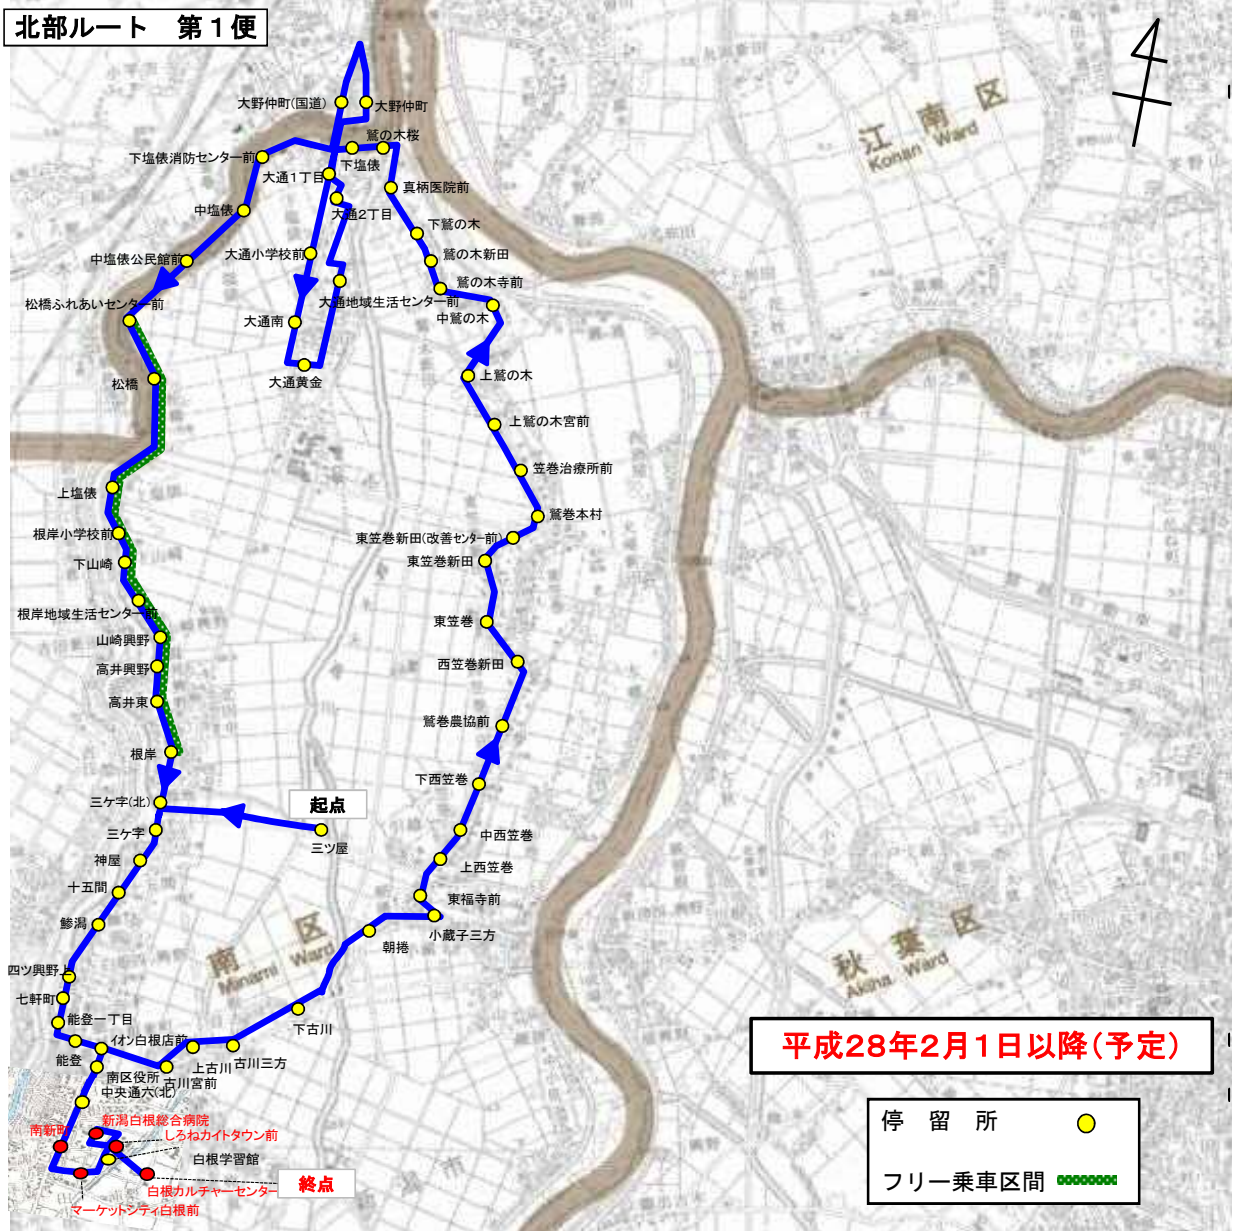

### ◇新運行計画概要（庄瀬ルート）

運行区間 (主なバス停)	兎新田～白根 (兎新田～庄瀬本村～新潟白根総合病院～白根カルチャーセンター)
運行距離(km)	17.7km～17.9km
運行手段	41人乗り小型バス(座席14席)
運行便数(便/日)	2便
運行日	平日(12月29日～1月3日運休)
運賃(円/回)	200円均一 (中高生100円, 小学生50円, 小学生未満無料)
運行事業者	新潟交通観光バス株式会社
実施期日 (予定)	平成28年2月1日

# 新運行ルート図

ルート名 (色)	北部	大鷺	白根・さつき野駅	新飯田・茨曾根	庄瀬	東部
運行距離	34.1 ~38.0Km	29.4 ~32.0Km	24.3~27.3Km	15.3~15.5Km	17.7~17.9Km	14.0 ~14.3Km
運行便数	3便	2便	5便	2便	2便	3便

# 新運行ルート図

# 新運行ルート図

起点:三ツ屋 終点:白根カルチャーセンター