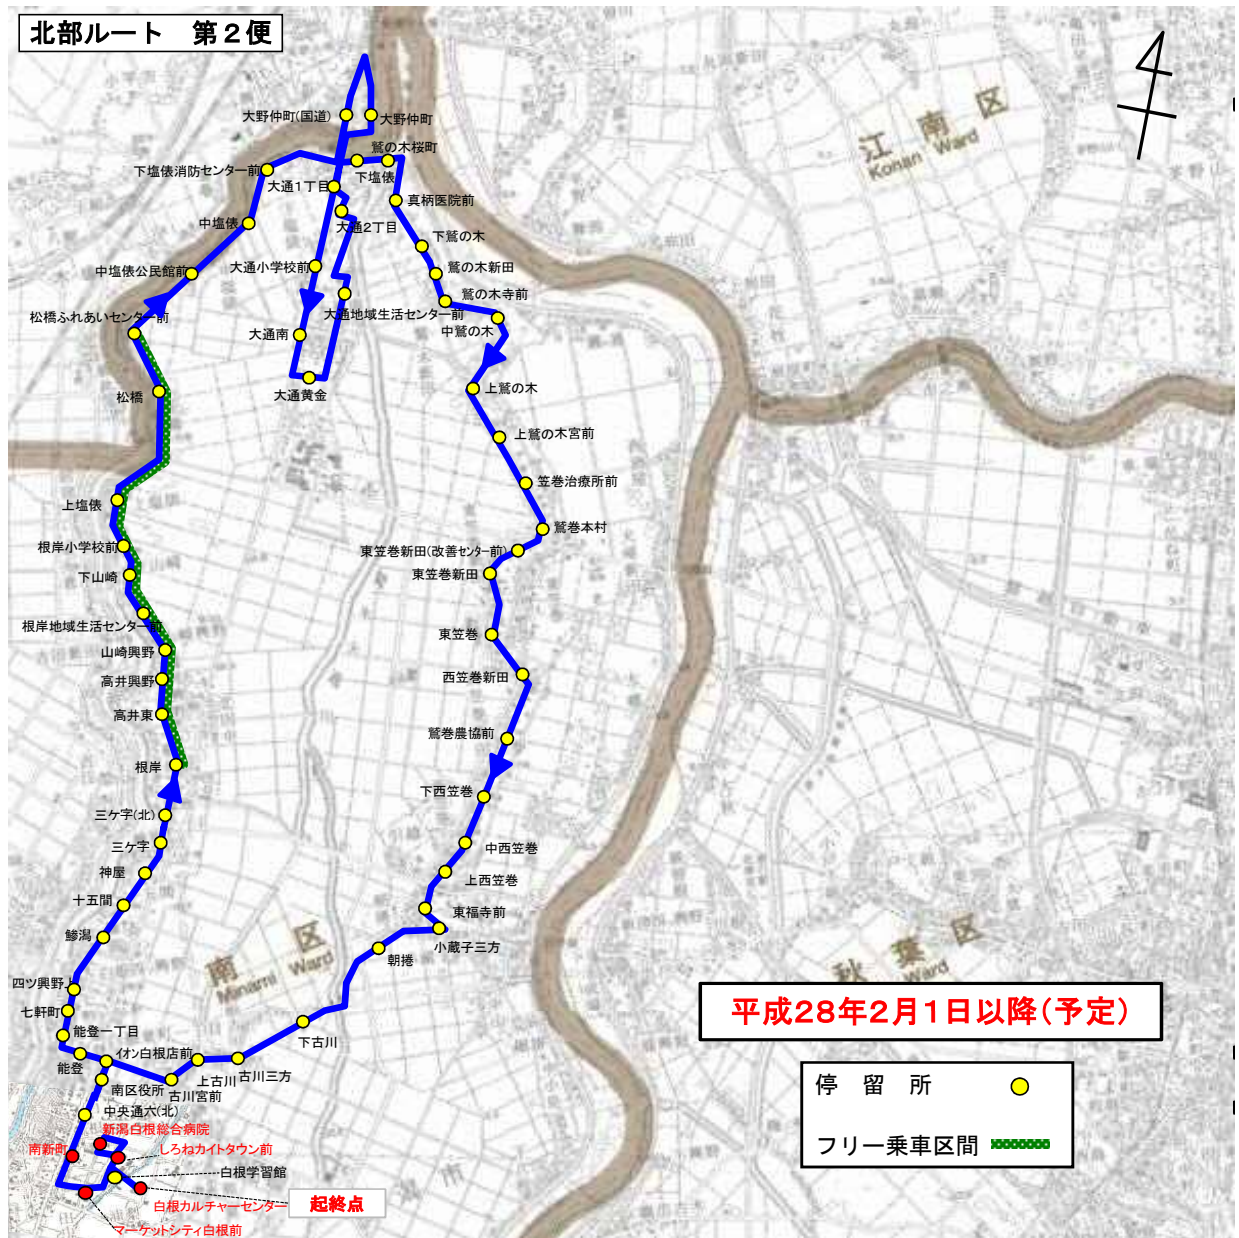

# 新運行ルート図

ルート名 (色)	北部	大鷺	白根・さつき野駅	新飯田・茨曾根	庄瀬	東部
運行距離	34.1 ~38.0Km	29.4 ~32.0Km	24.3~27.3Km	15.3~15.5Km	17.7~17.9Km	14.0 ~14.3Km
運行便数	3便	2便	5便	2便	2便	3便

# 新運行ルート図

# 新運行ルート図

起点:三ツ屋 終点:白根カルチャーセンター

# 新運行ルート図

起点: 白根カルチャーセンター 終点: 白根カルチャーセンター