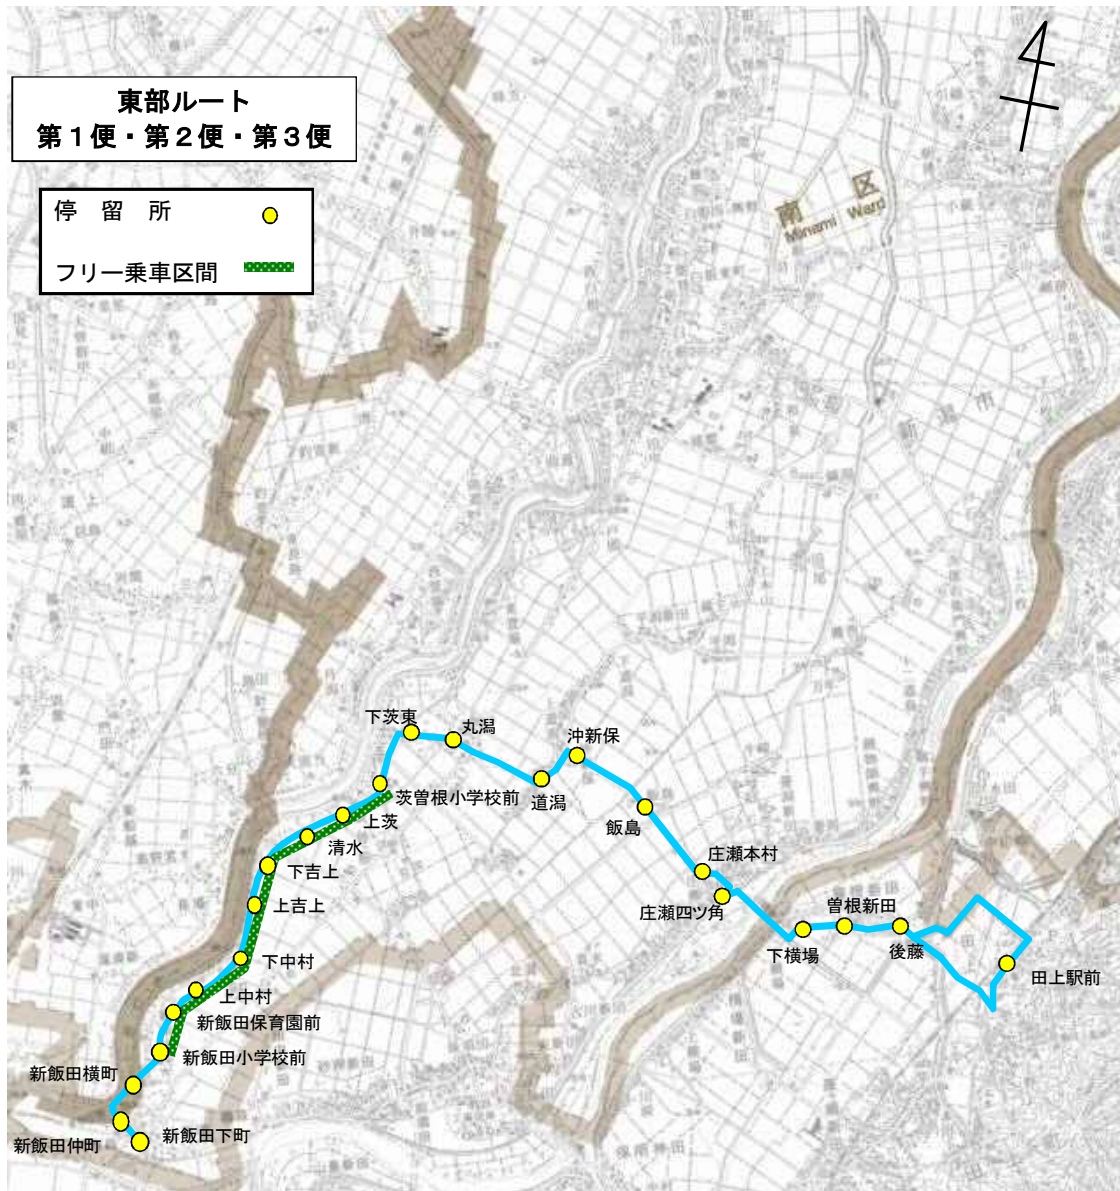

運行ルート図(現行)

- 第1便 起点:新飯田下町 終点:田上駅
- 第2便 起点:田上駅 終点:新飯田下町
- 第3便 起点:田上駅 終点:新飯田下町