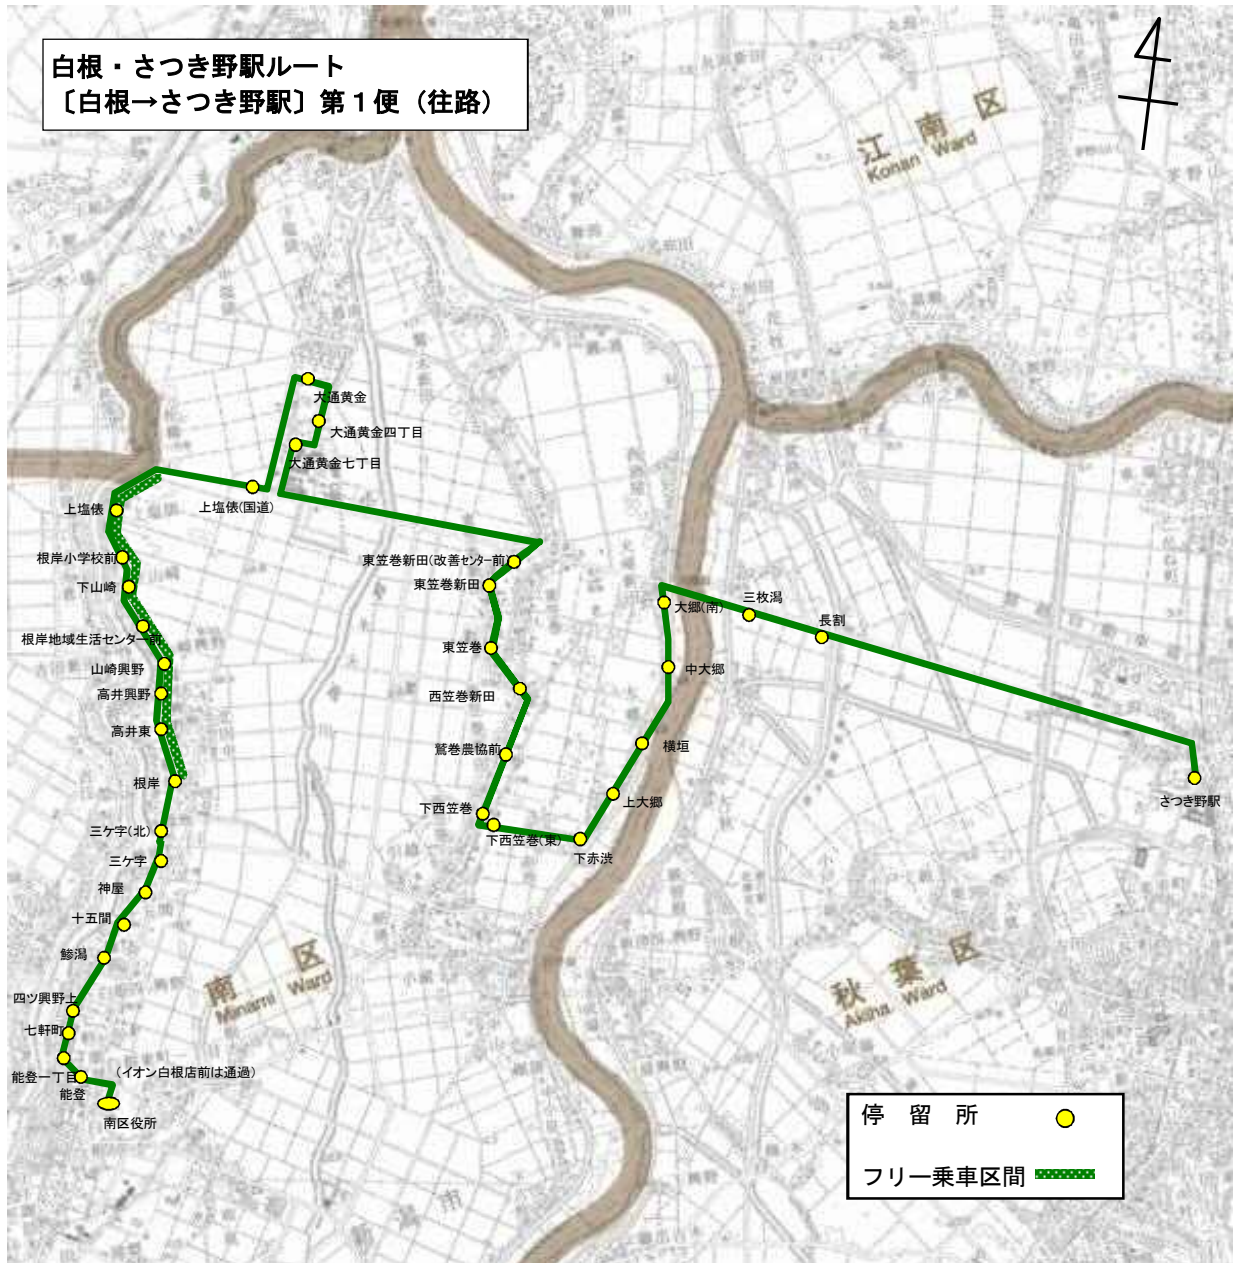

運行ルート図(現行)

第1便(往路) 起点:南区役所 終点:さつき野駅