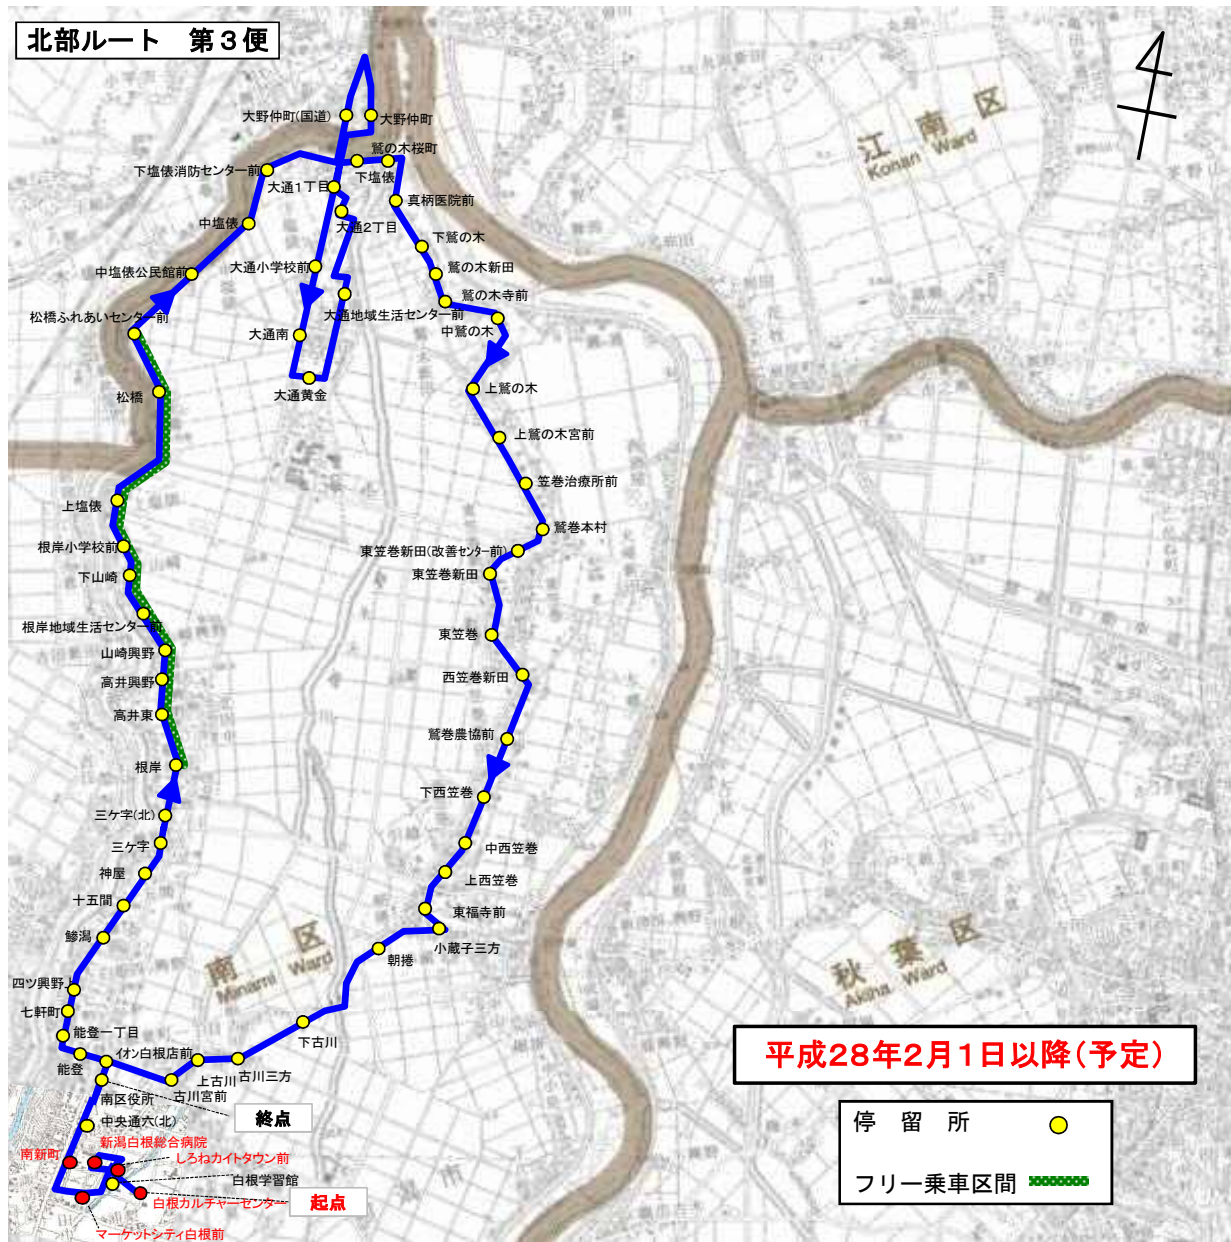

新運行ルート図

起点: 白根カルチャーセンター 終点: 南区役所