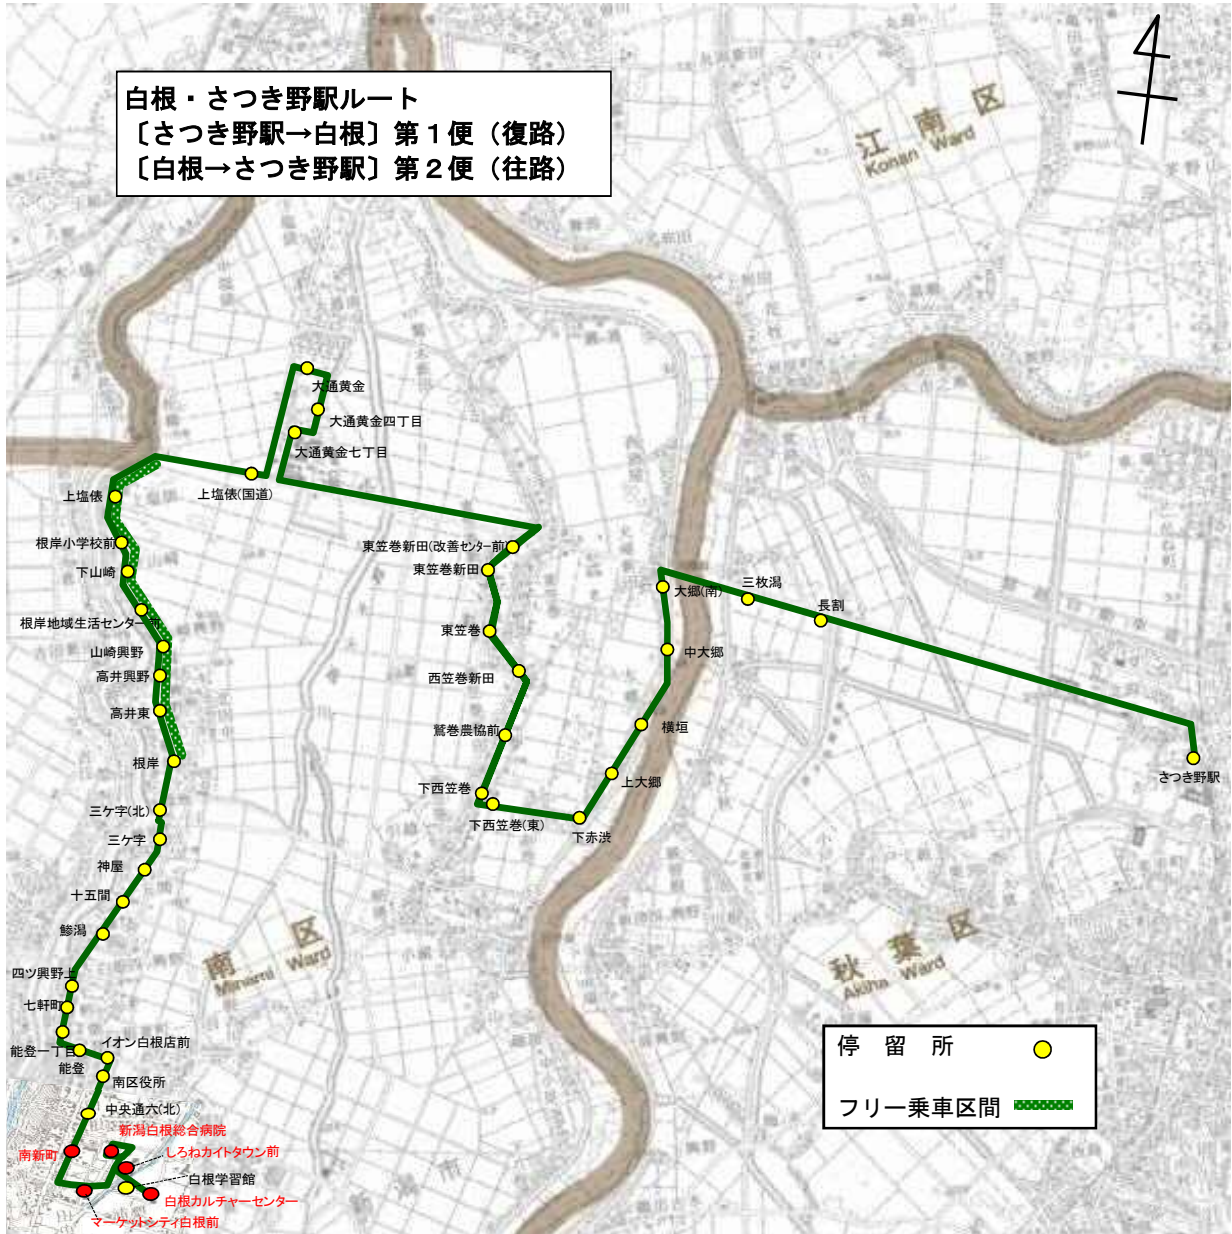

新運行ルート図

第1便(復路) 起点:さつき野駅 終点:白根カルチャーセンター
第2便(往路) 起点:白根カルチャーセンター 終点:さつき野駅