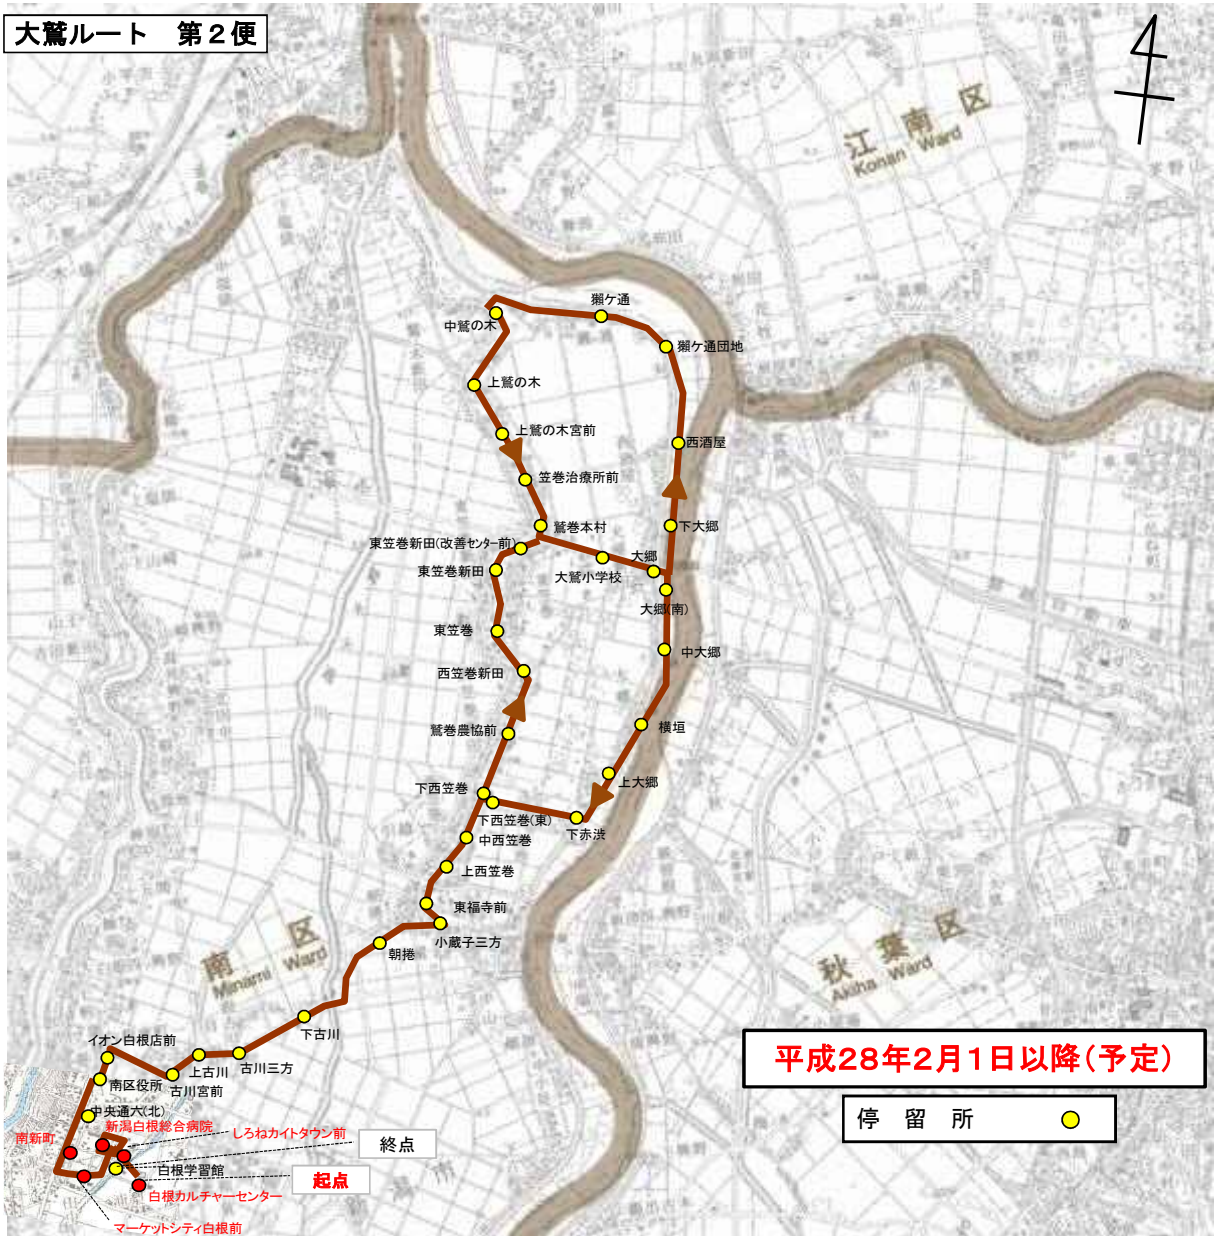

新運行ルート図

大鷲ルート 第2便

起点: 白根カルチャーセンター 終点: 白根学習館