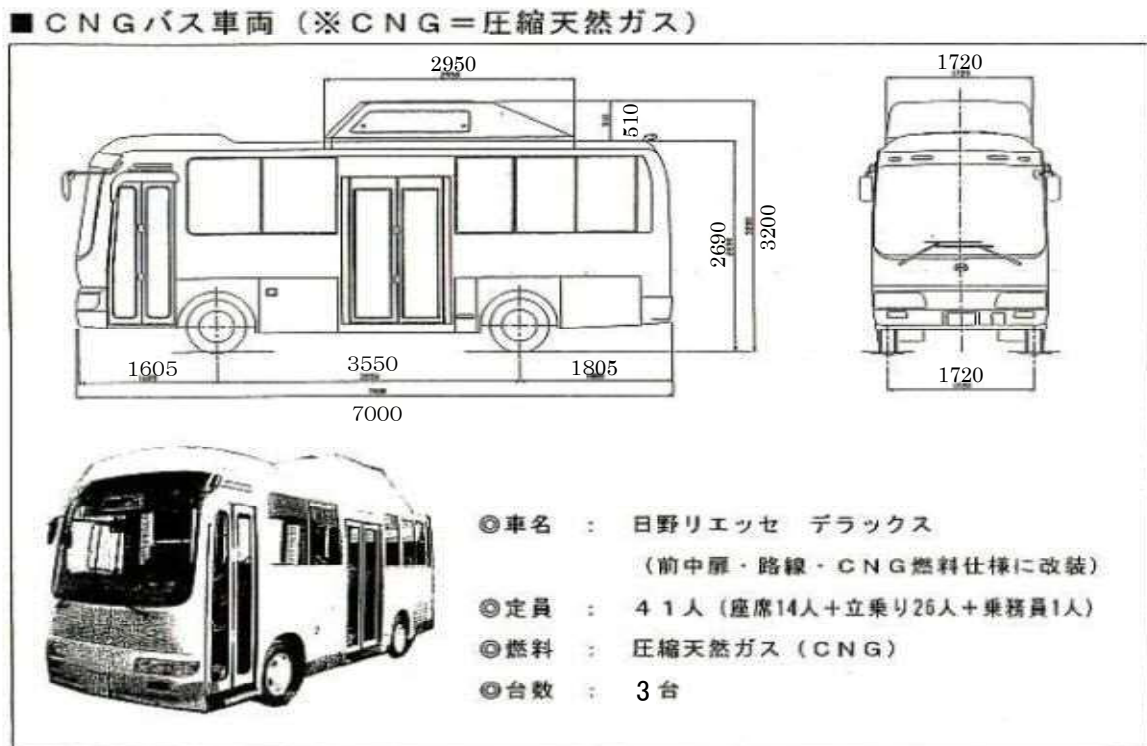

◇運行手段詳細

○新潟市所有レインボーバス車両 3台【下図参照】

【車両仕様図】