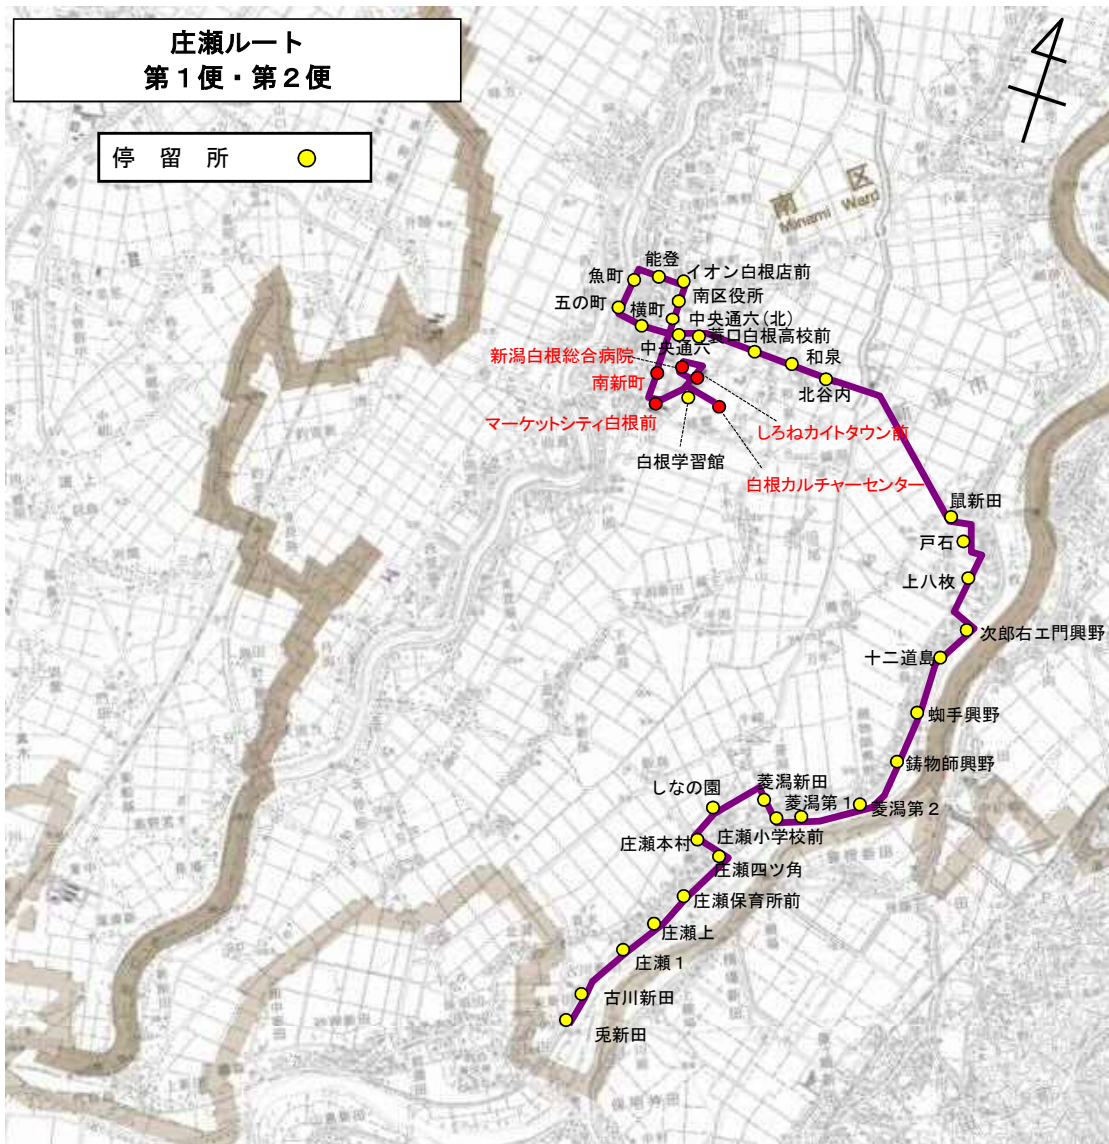

新運行ルート図

第1便 起点: 兎新田 終点: 白根カルチャーセンター
第2便 起点: 白根カルチャーセンター 終点: 兎新田