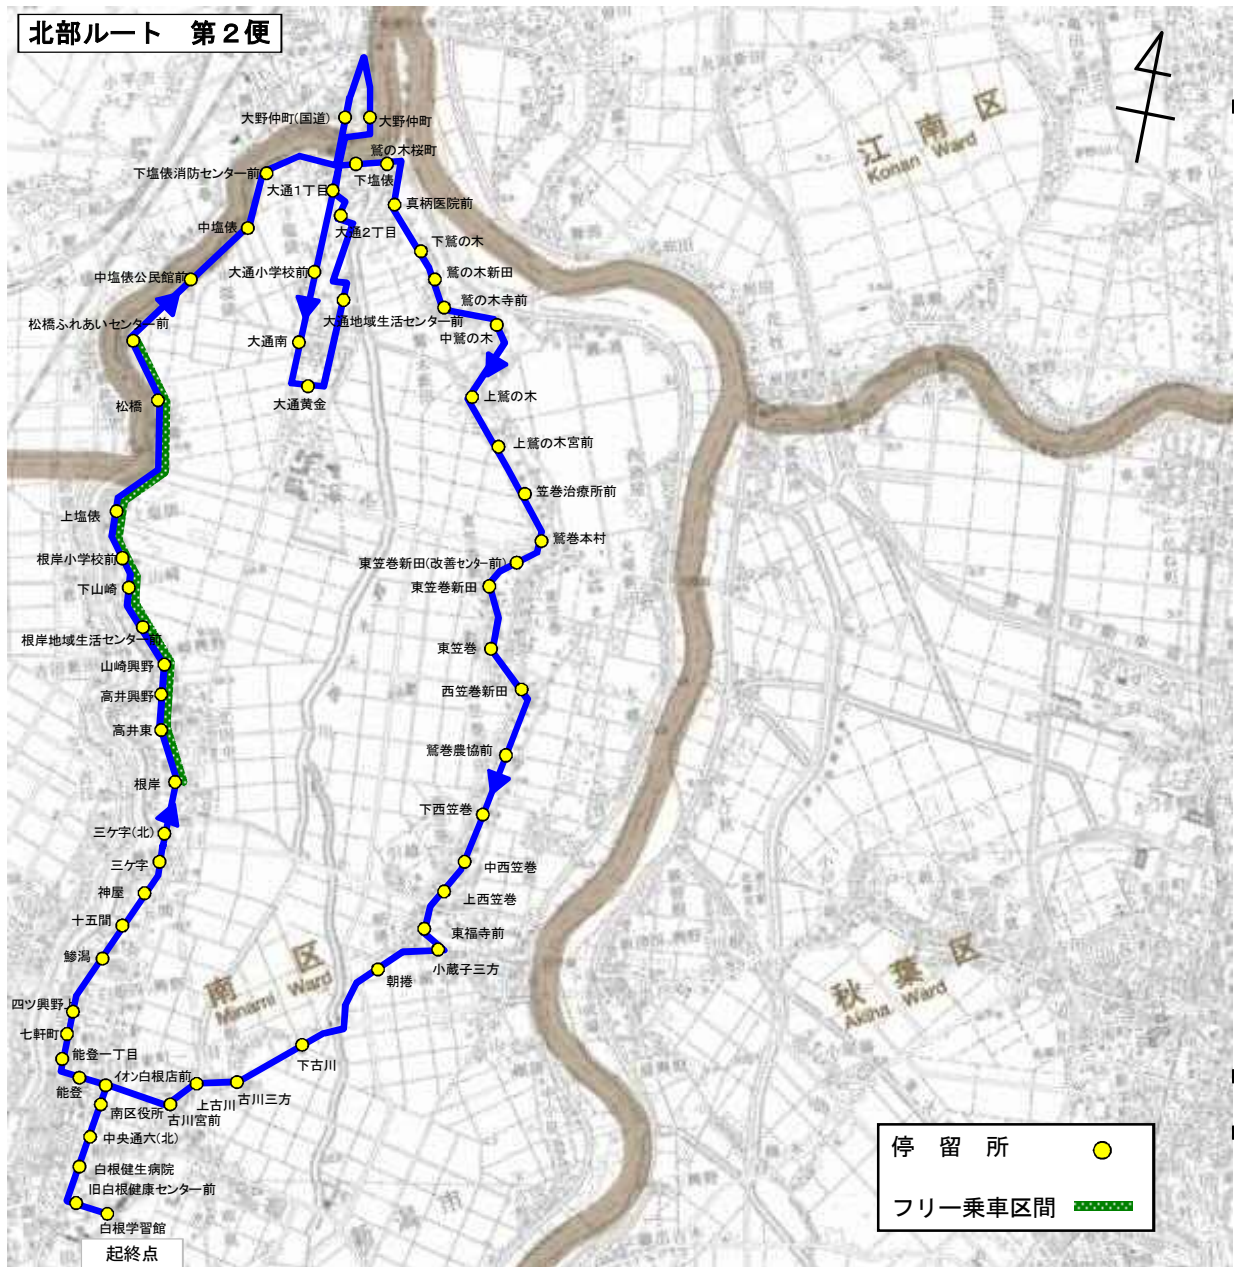

# 運行ルート図(現行)

ルート名 (色)	北部	大鷺	白根・さつき野駅	新飯田・茨曾根	庄瀬	東部
運行距離	32.8 ~36.9Km	28.3 ~30.0Km	24.3~26.1Km	14.3Km	16.6Km	14.0 ~14.3Km
運行便数	3便	2便	5便	2便	2便	3便

# 運行ルート図（現行）

# 運行ルート図(現行)

# 運行ルート図(現行)

起点: 白根学習館 終点: 白根学習館