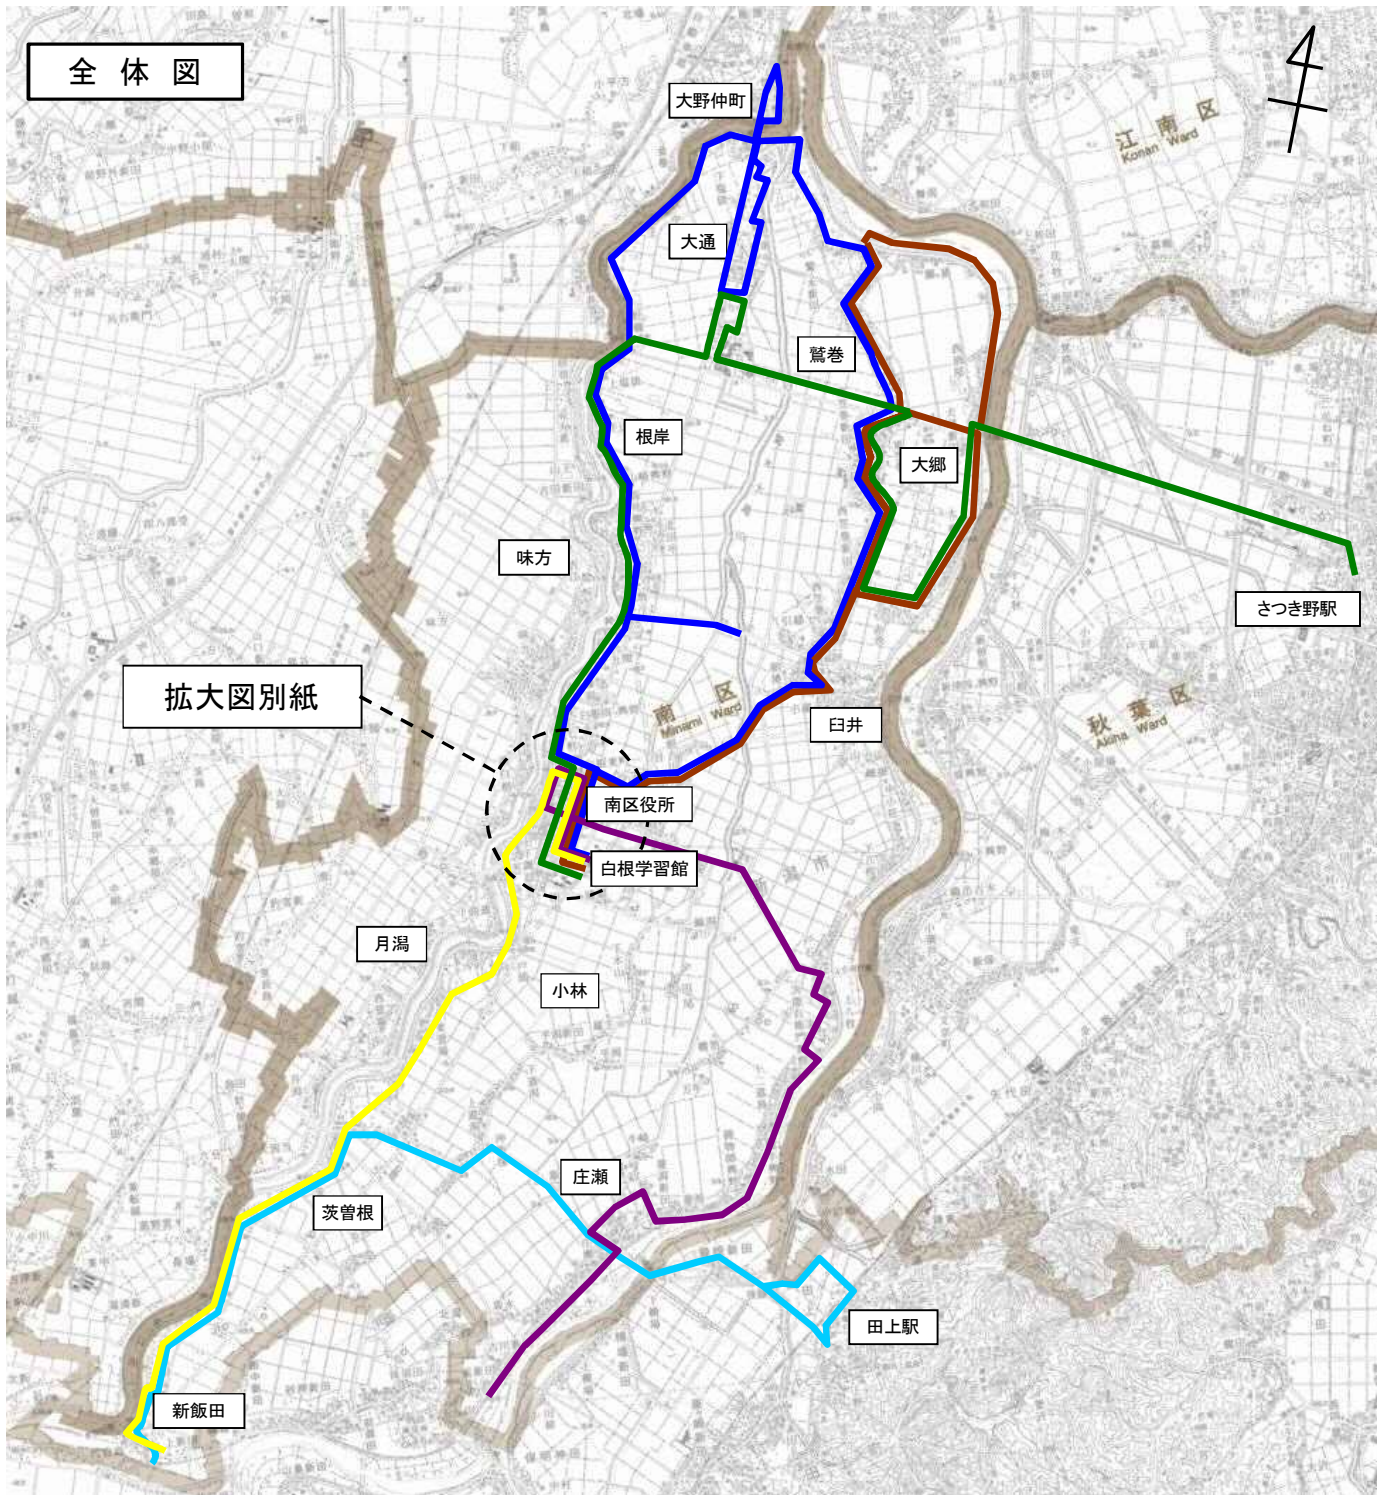

運行ルート図(現行)

ルート名 (色)	北部	大鷺	白根・さつき野駅	新飯田・茨曾根	庄瀬	東部
運行距離	32.8 ~36.9Km	28.3 ~30.0Km	24.3~26.1Km	14.3Km	16.6Km	14.0 ~14.3Km
運行便数	3便	2便	5便	2便	2便	3便