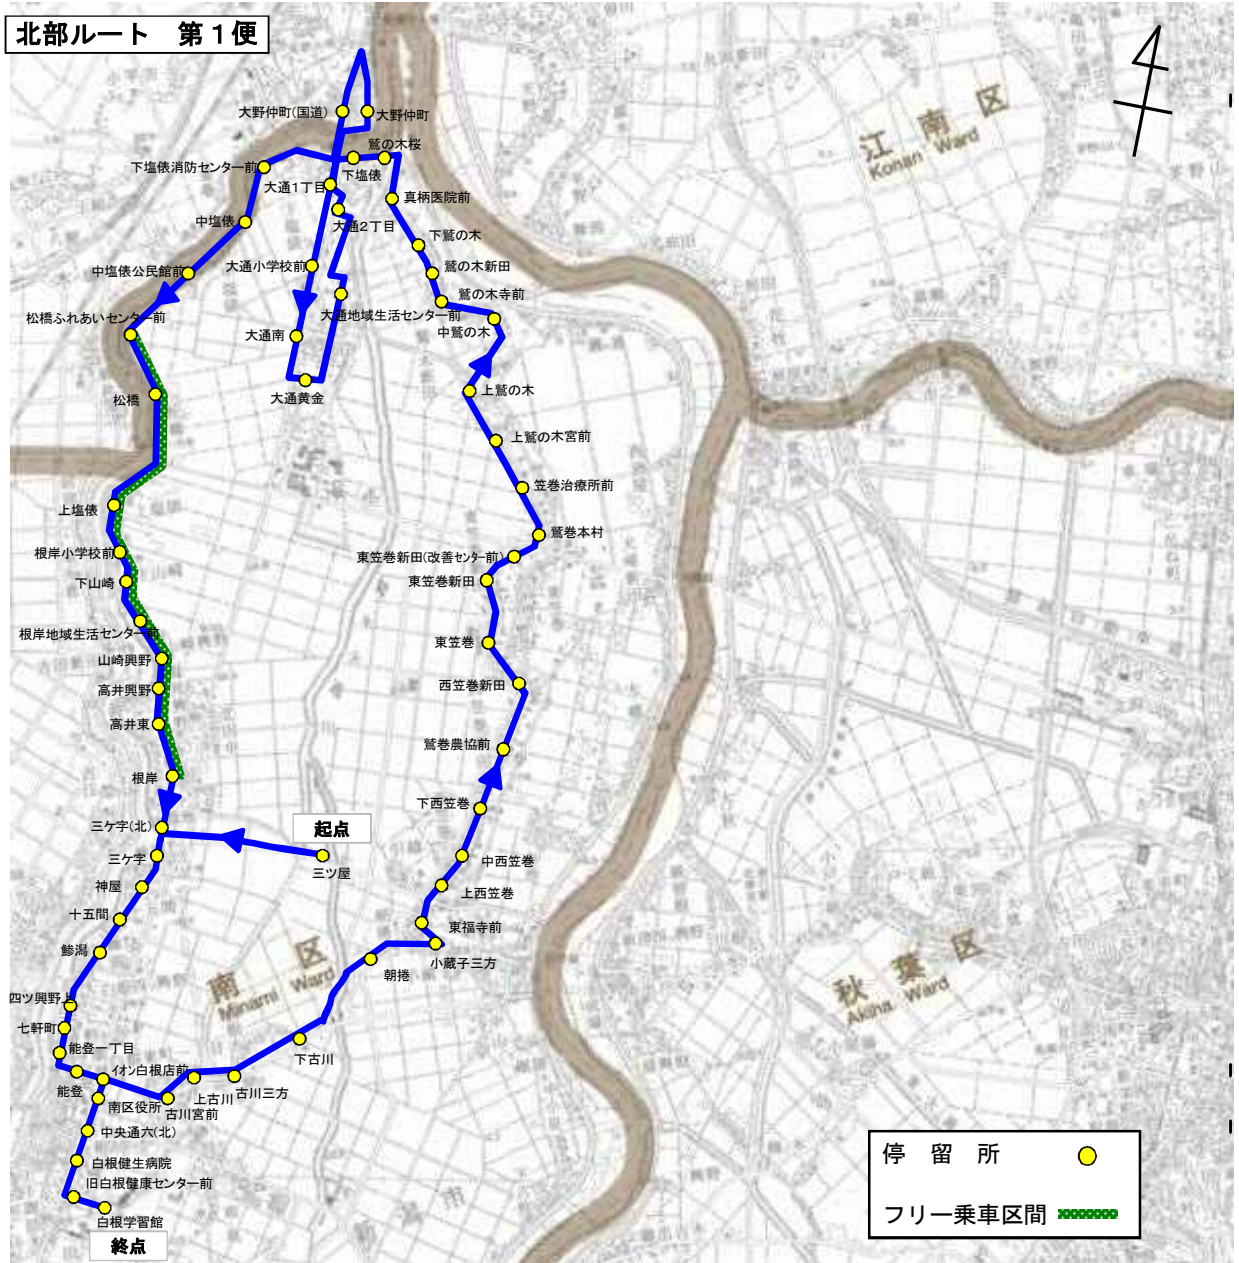

# 運行ルート図(現行)

ルート名 (色)	北部	大鷺	白根・さつき野駅	新飯田・茨曾根	庄瀬	東部
運行距離	32.8 ~36.9Km	28.3 ~30.0Km	24.3~26.1Km	14.3Km	16.6Km	14.0 ~14.3Km
運行便数	3便	2便	5便	2便	2便	3便

# 運行ルート図（現行）

# 運行ルート図(現行)

# 運行ルート図(現行)

起点: 白根学習館 終点: 白根学習館