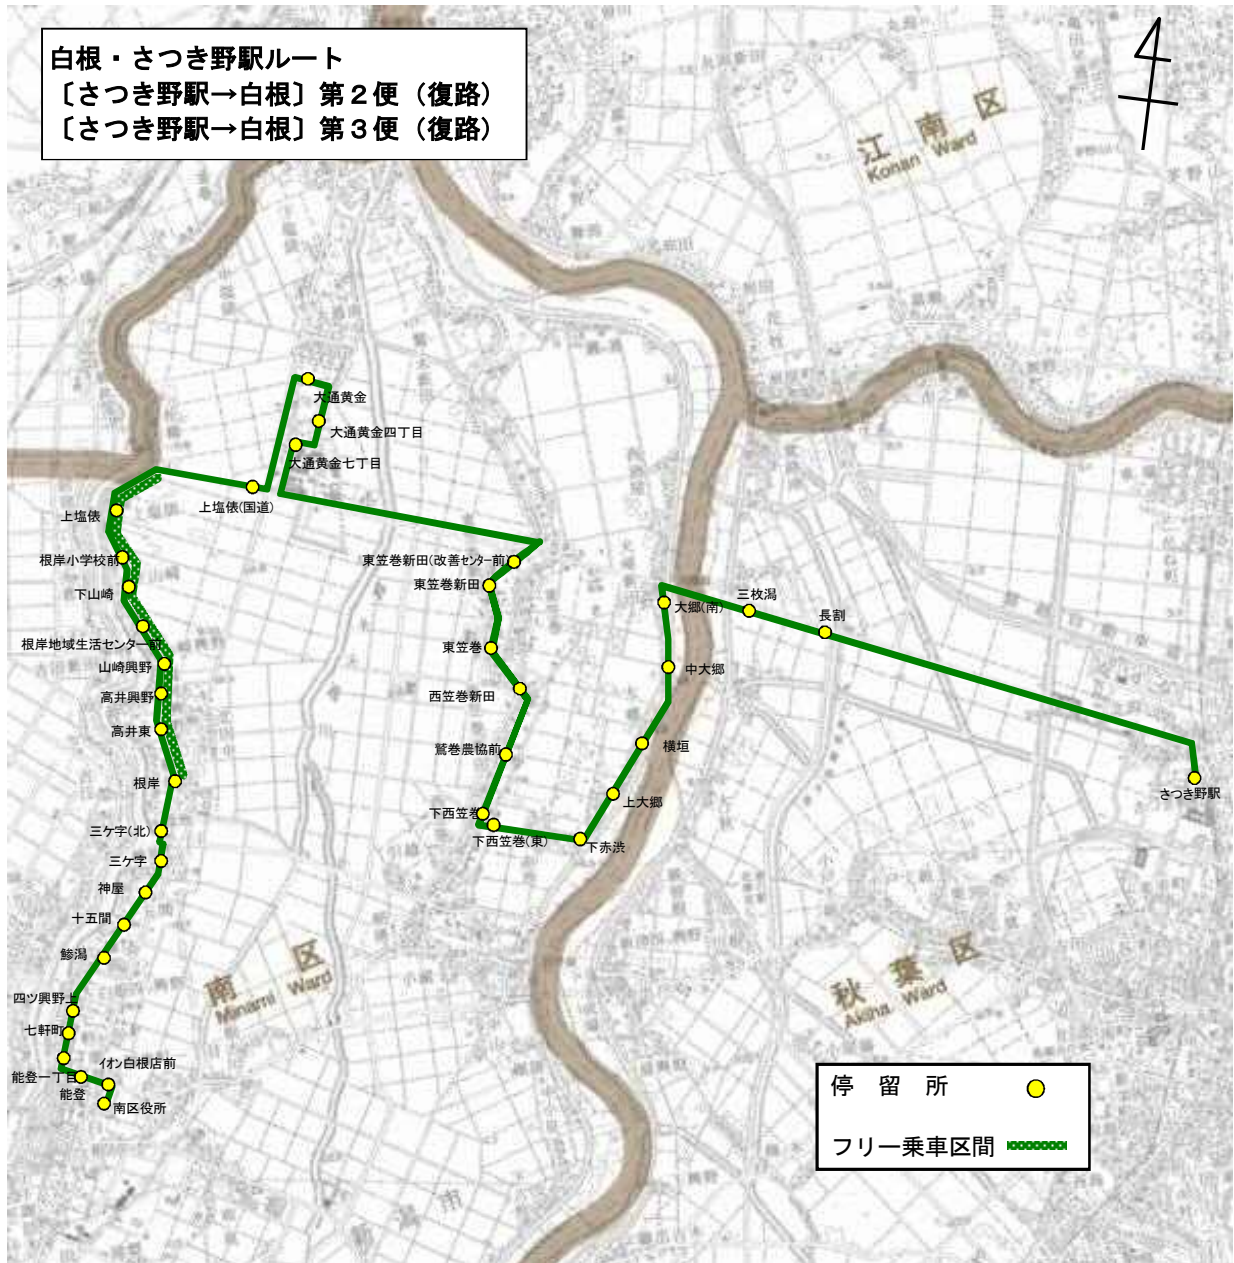

運行ルート図(現行)

第2便(復路) 起点:さつき野駅 終点:南区役所
第3便(復路) 起点:さつき野駅 終点:南区役所