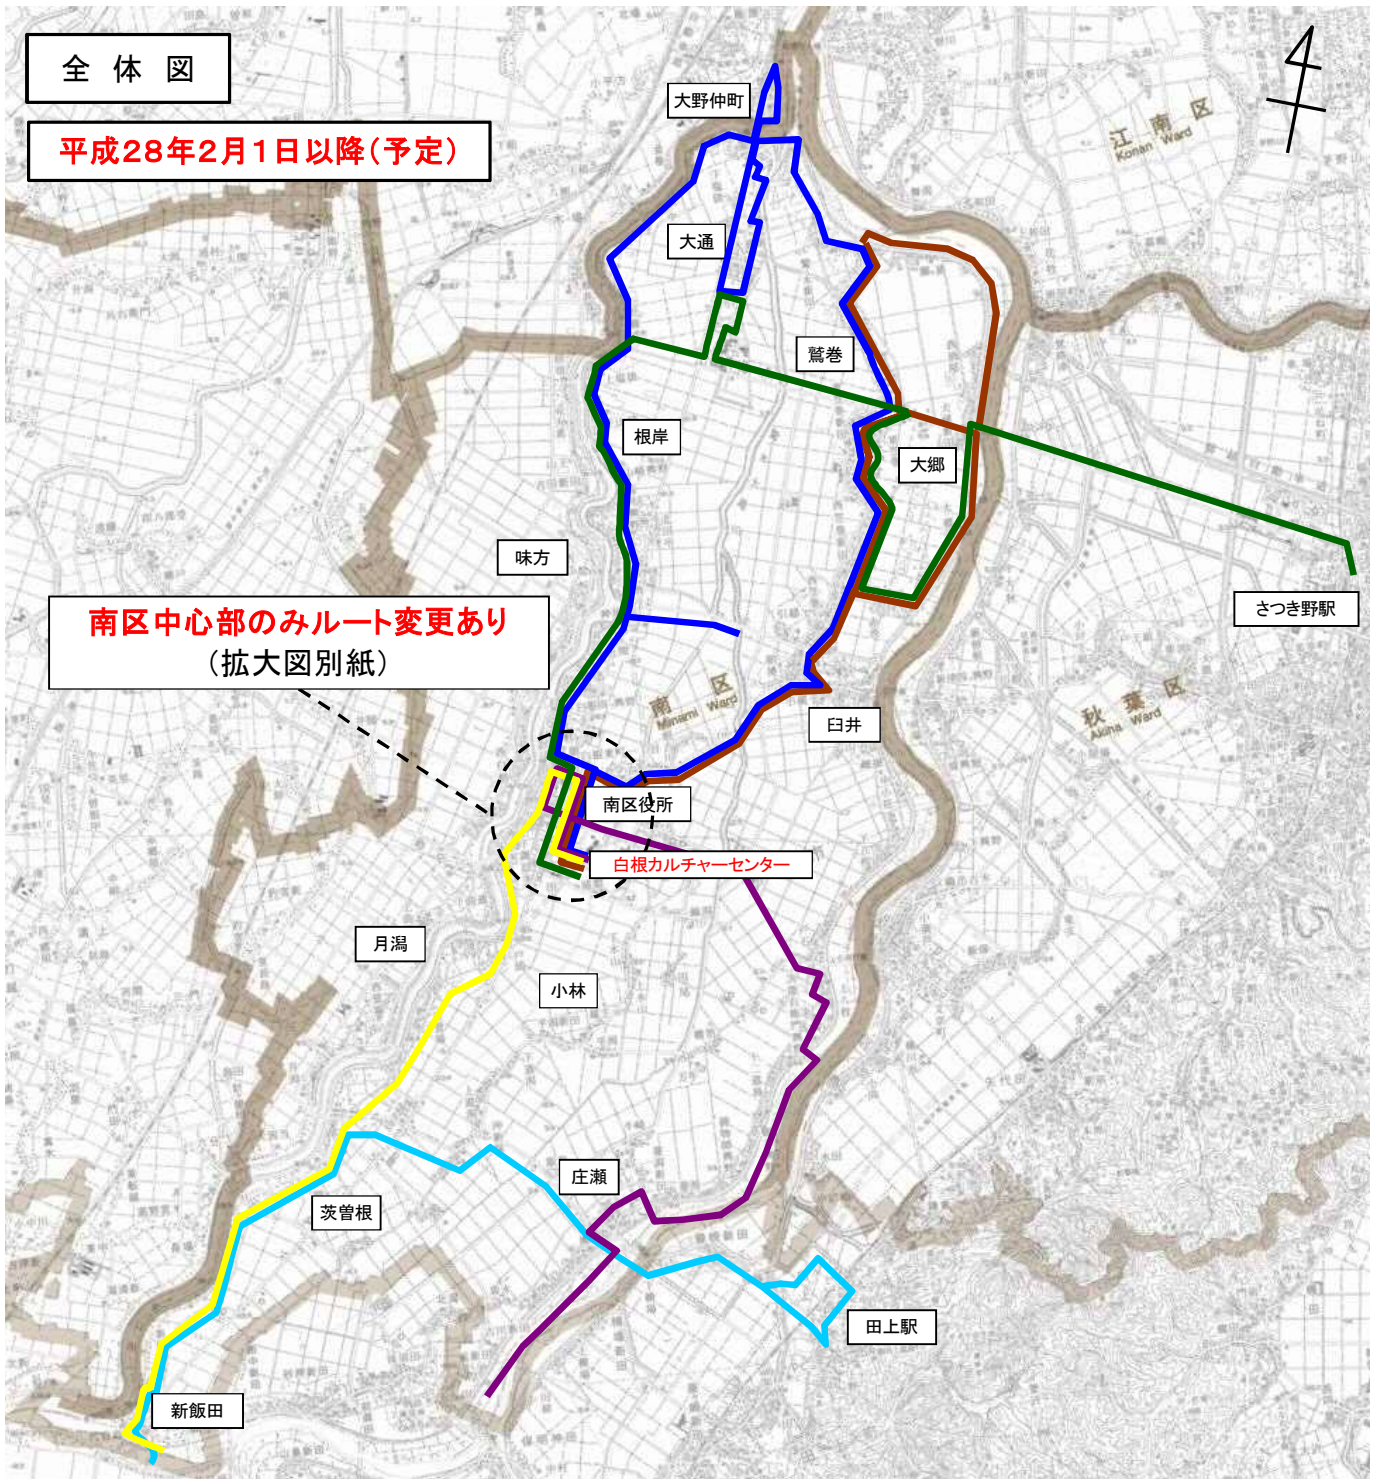

新運行ルート図

ルート名 (色)	北部	大鷺	白根・さつき野駅	新飯田・茨曾根	庄瀬	東部
運行距離	34.1 ~38.0Km	29.4 ~32.0Km	24.3~27.3Km	15.3~15.5Km	17.7~17.9Km	14.0 ~14.3Km
運行便数	3便	2便	5便	2便	2便	3便