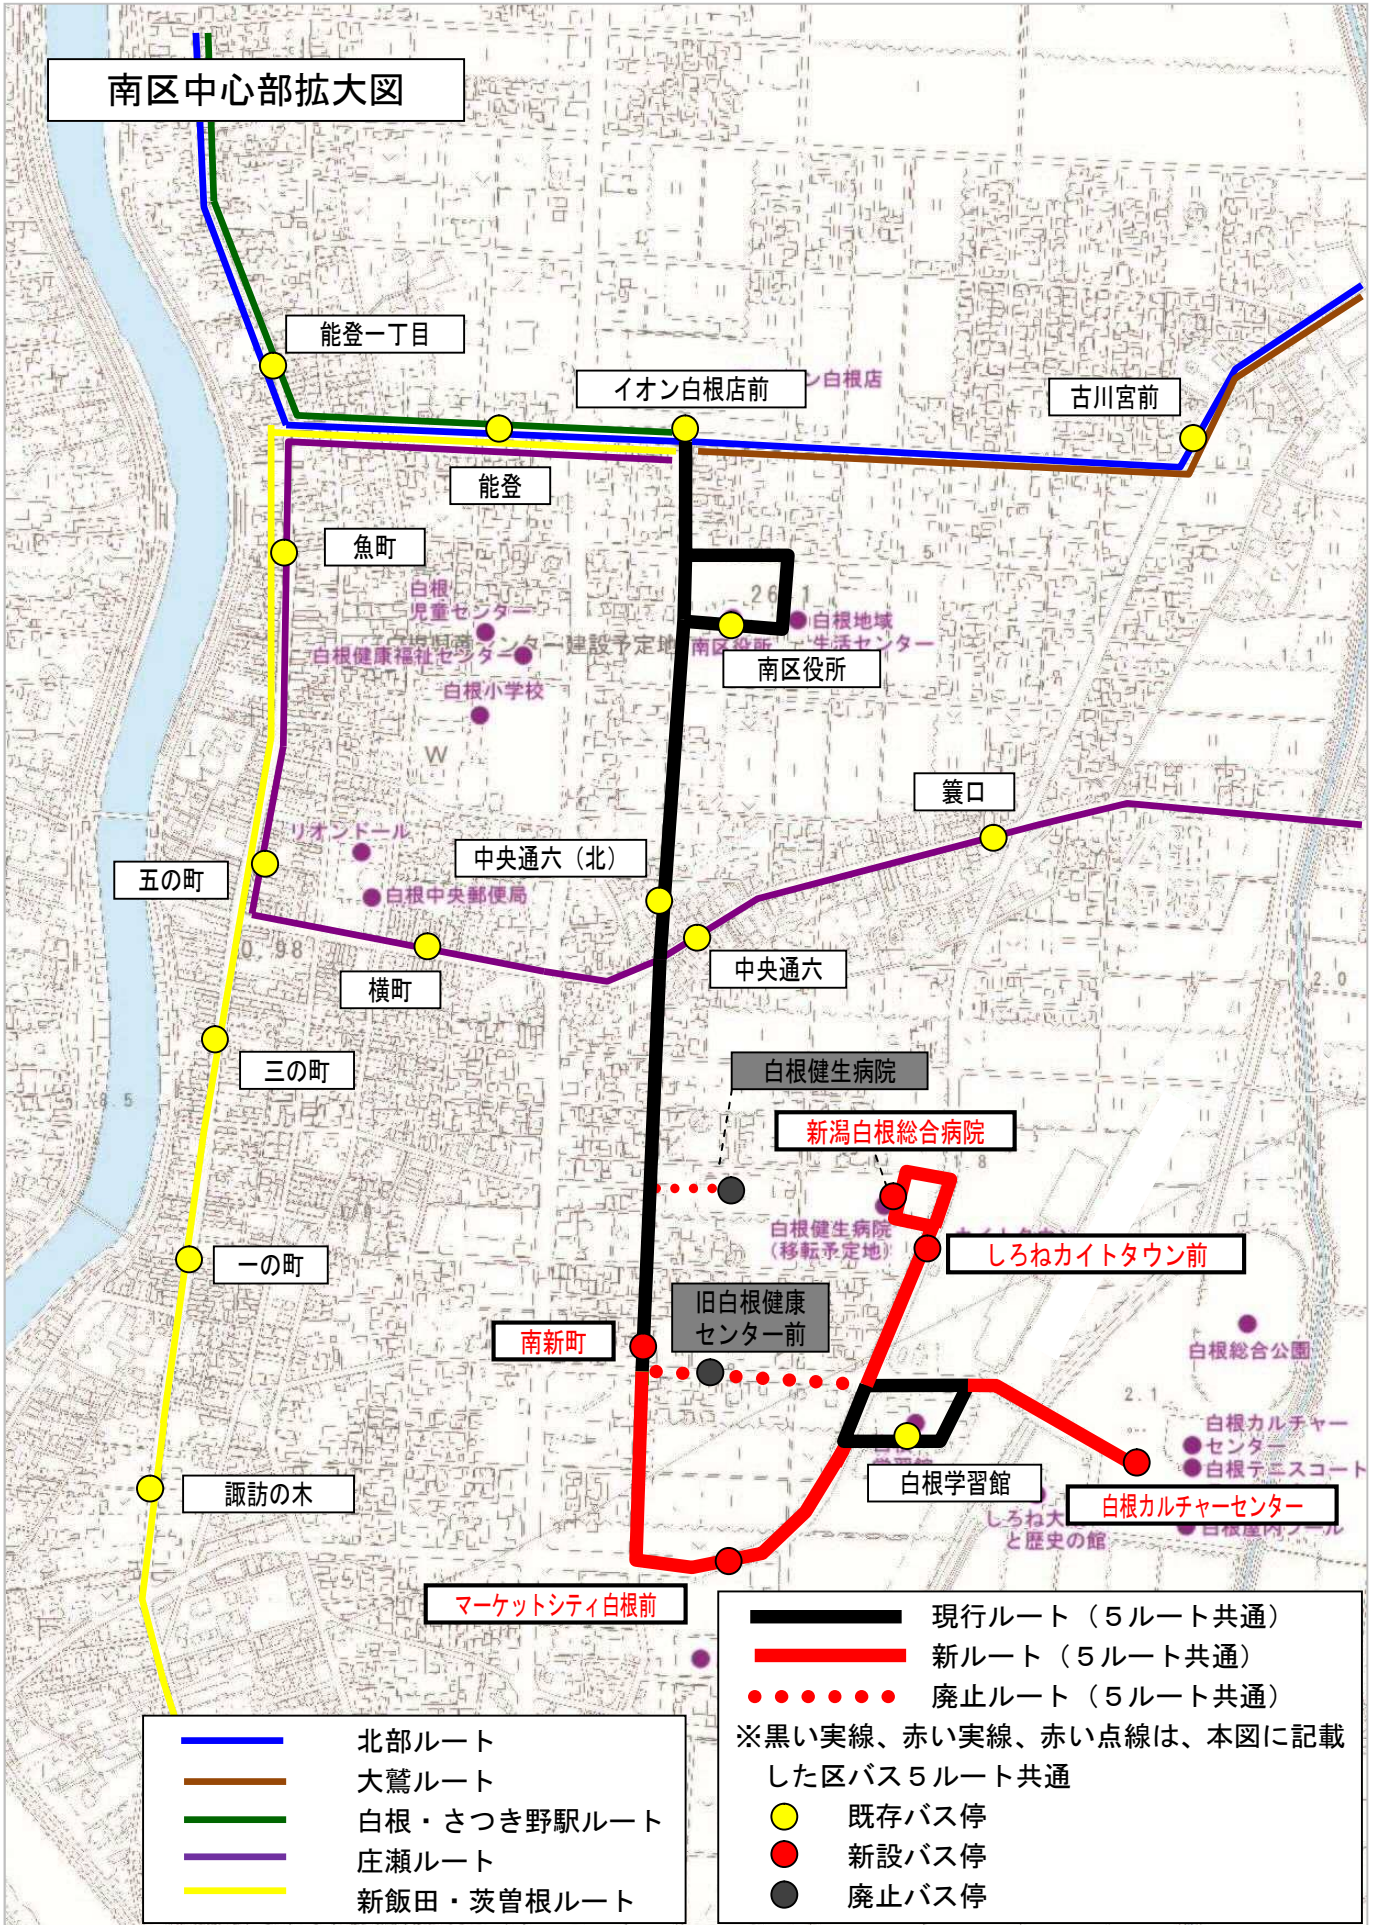

### ◇新運行計画概要（新飯田・茨曾根ルート）

運行区間 (主なバス停)	上新田～白根 (上新田～茨曾根小学校前～新潟白根総合病院～白根カルチャーセンター)
運行距離(km)	15.3km～15.5km
運行手段	41人乗り小型バス(座席14席)
運行便数(便/日)	2便
運行日	平日(12月29日～1月3日運休)
運賃(円/回)	200円均一 (中高生100円, 小学生50円, 小学生未満無料)
運行事業者	新潟交通観光バス株式会社
実施期日 (予定)	平成28年2月1日

### ◇新運行計画概要（庄瀬ルート）

運行区間 (主なバス停)	兎新田～白根 (兎新田～庄瀬本村～新潟白根総合病院～白根カルチャーセンター)
運行距離(km)	17.7km～17.9km
運行手段	41人乗り小型バス(座席14席)
運行便数(便/日)	2便
運行日	平日(12月29日～1月3日運休)
運賃(円/回)	200円均一 (中高生100円, 小学生50円, 小学生未満無料)
運行事業者	新潟交通観光バス株式会社
実施期日 (予定)	平成28年2月1日

# 新運行ルート図

ルート名 (色)	北部	大鷺	白根・さつき野駅	新飯田・茨曾根	庄瀬	東部
運行距離	34.1 ~38.0Km	29.4 ~32.0Km	24.3~27.3Km	15.3~15.5Km	17.7~17.9Km	14.0 ~14.3Km
運行便数	3便	2便	5便	2便	2便	3便

# 新運行ルート図