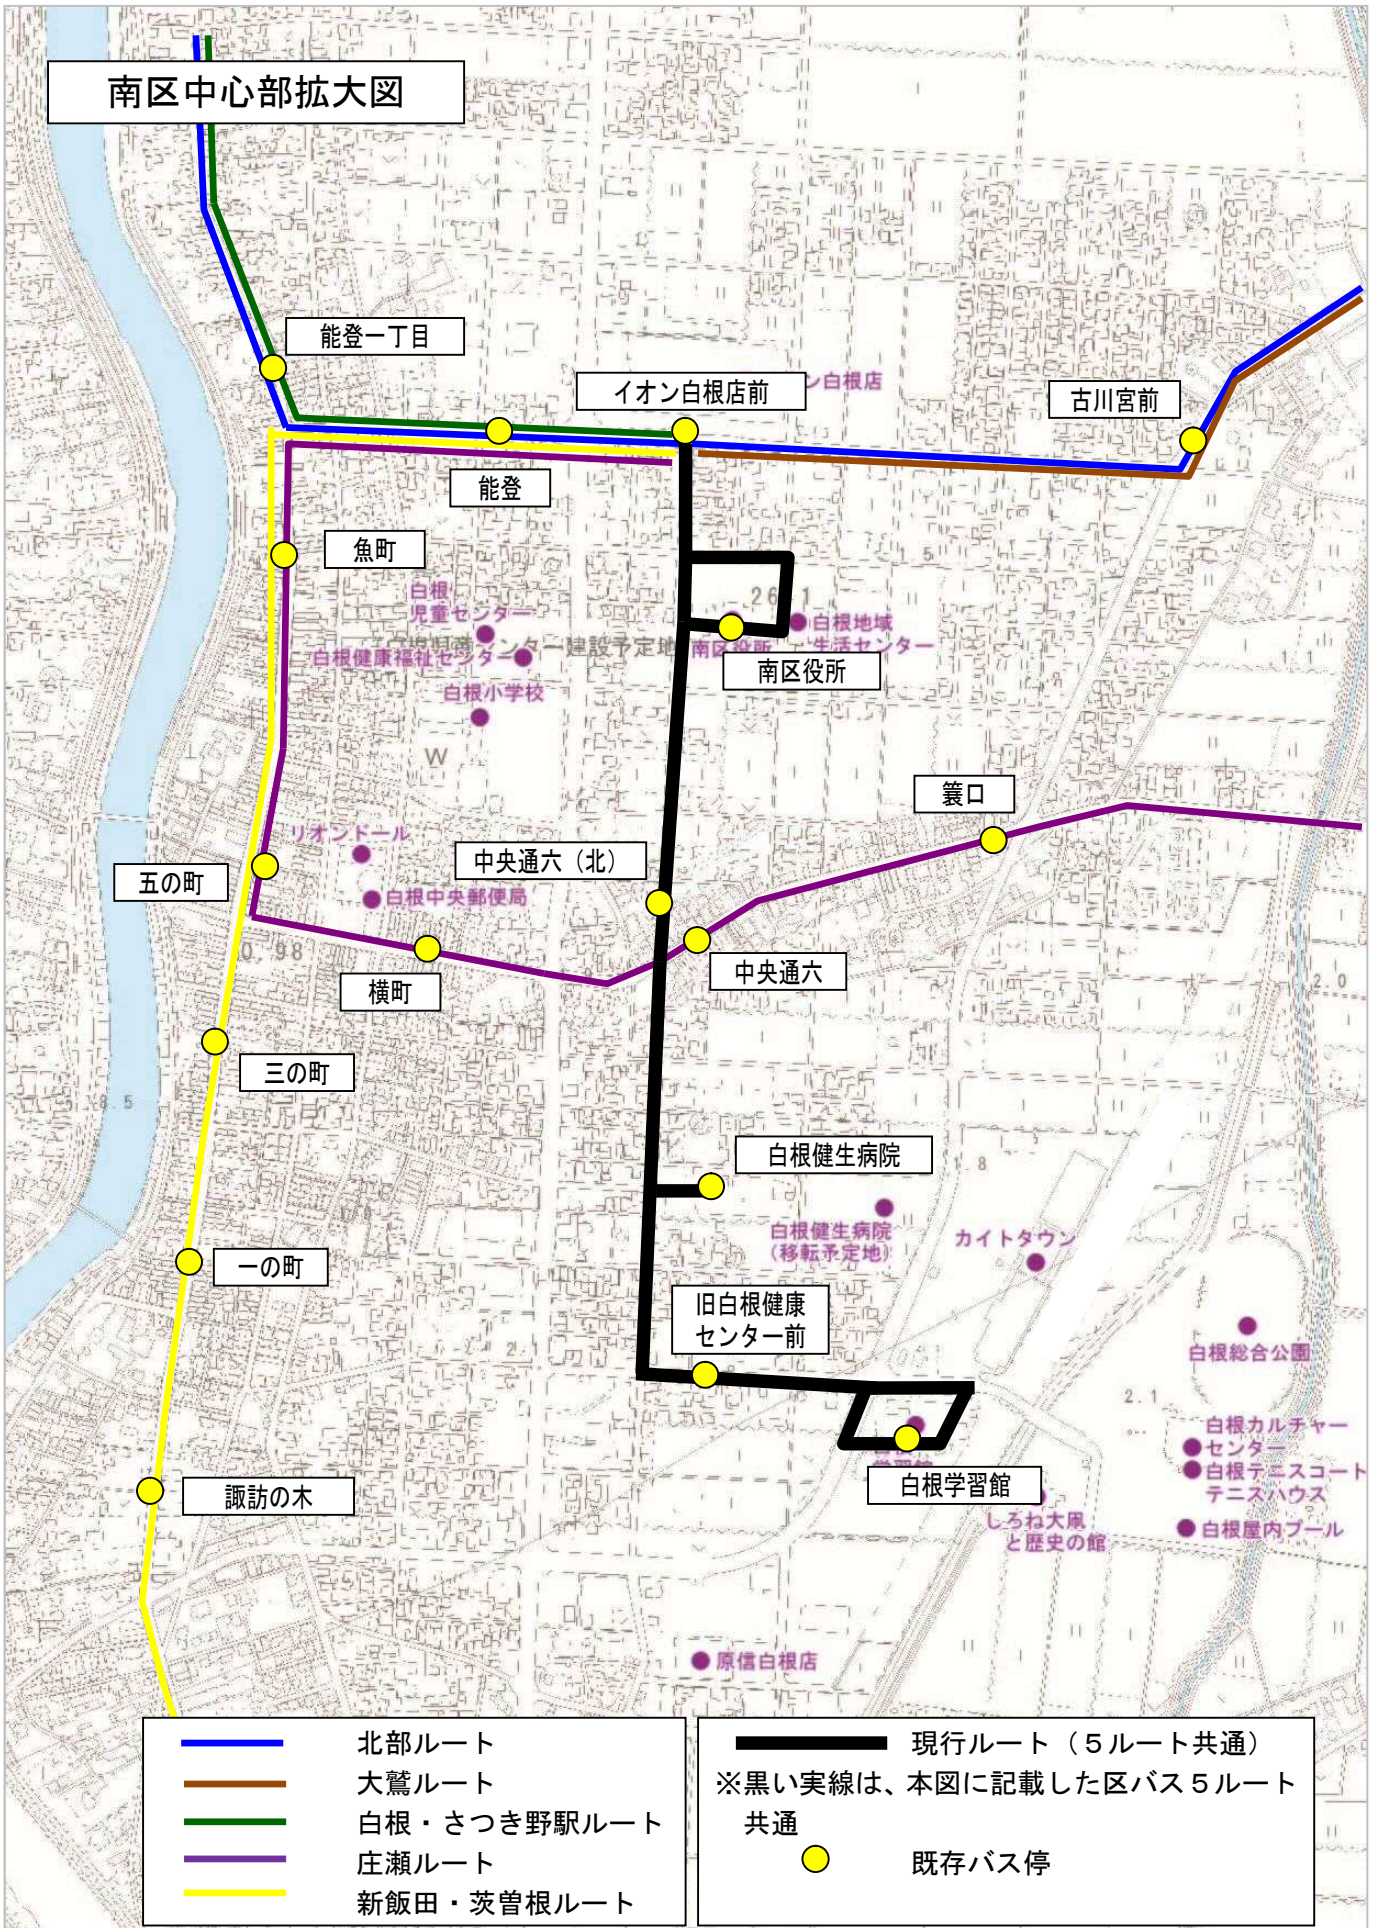

運行ルート図（現行）