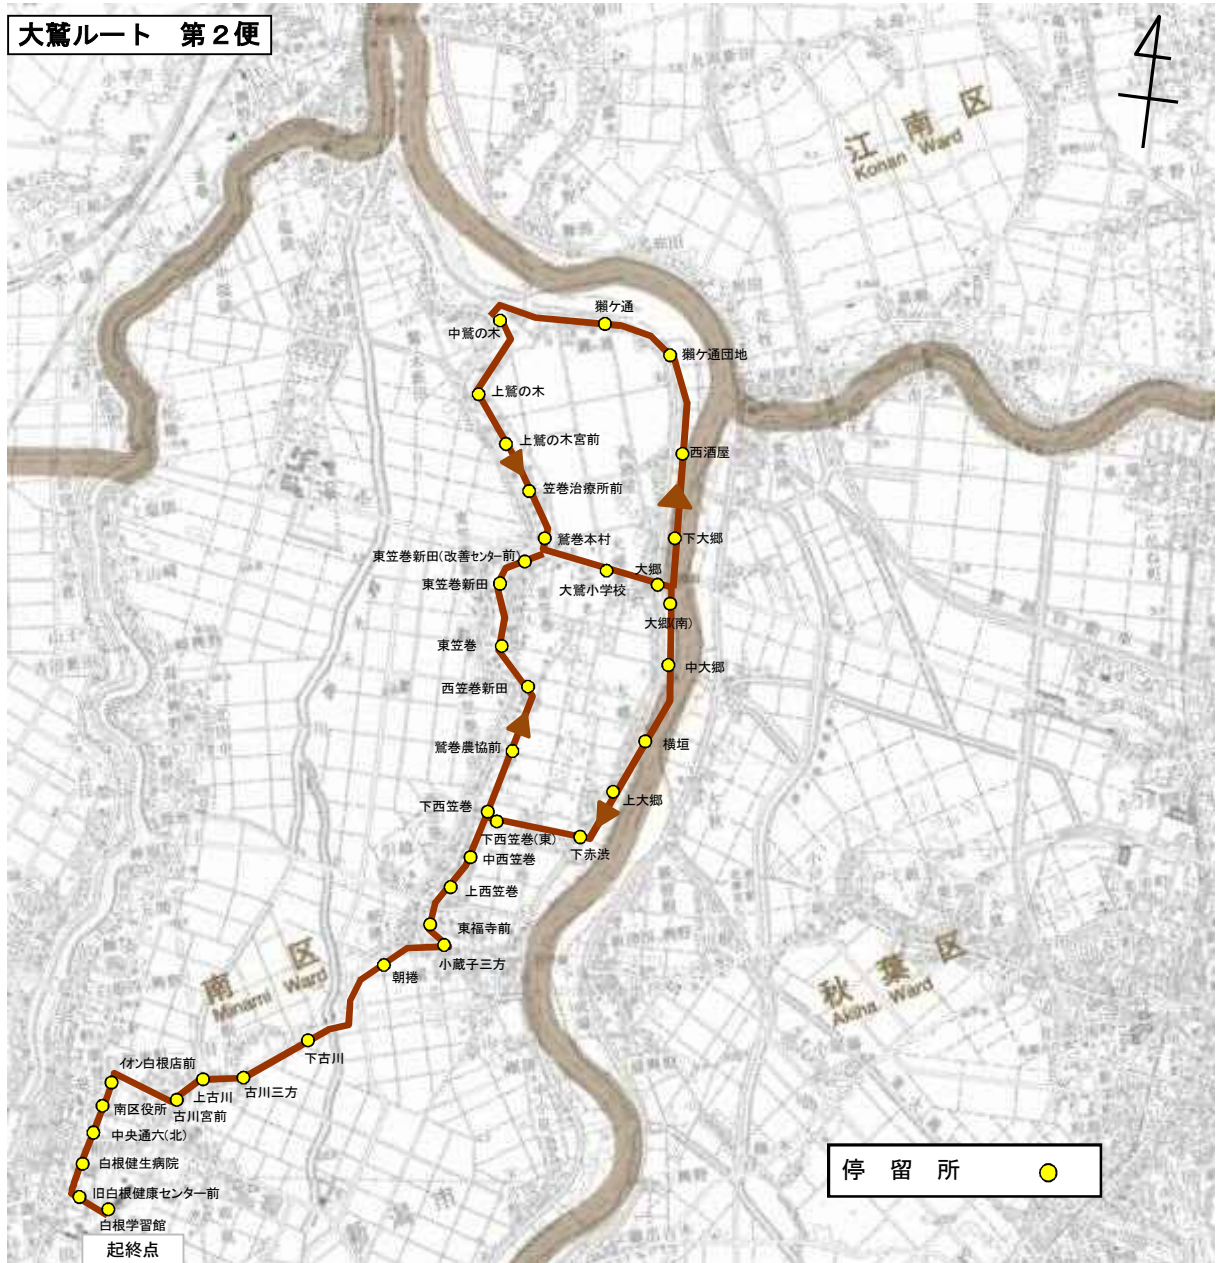

# 運行ルート図(現行)

起点: 白根学習館 終点: 白根学習館

# 運行ルート図(現行)

起点: 白根学習館 終点: 南区役所

# 運行ルート図(現行)

起点: 南区役所 終点: 白根学習館