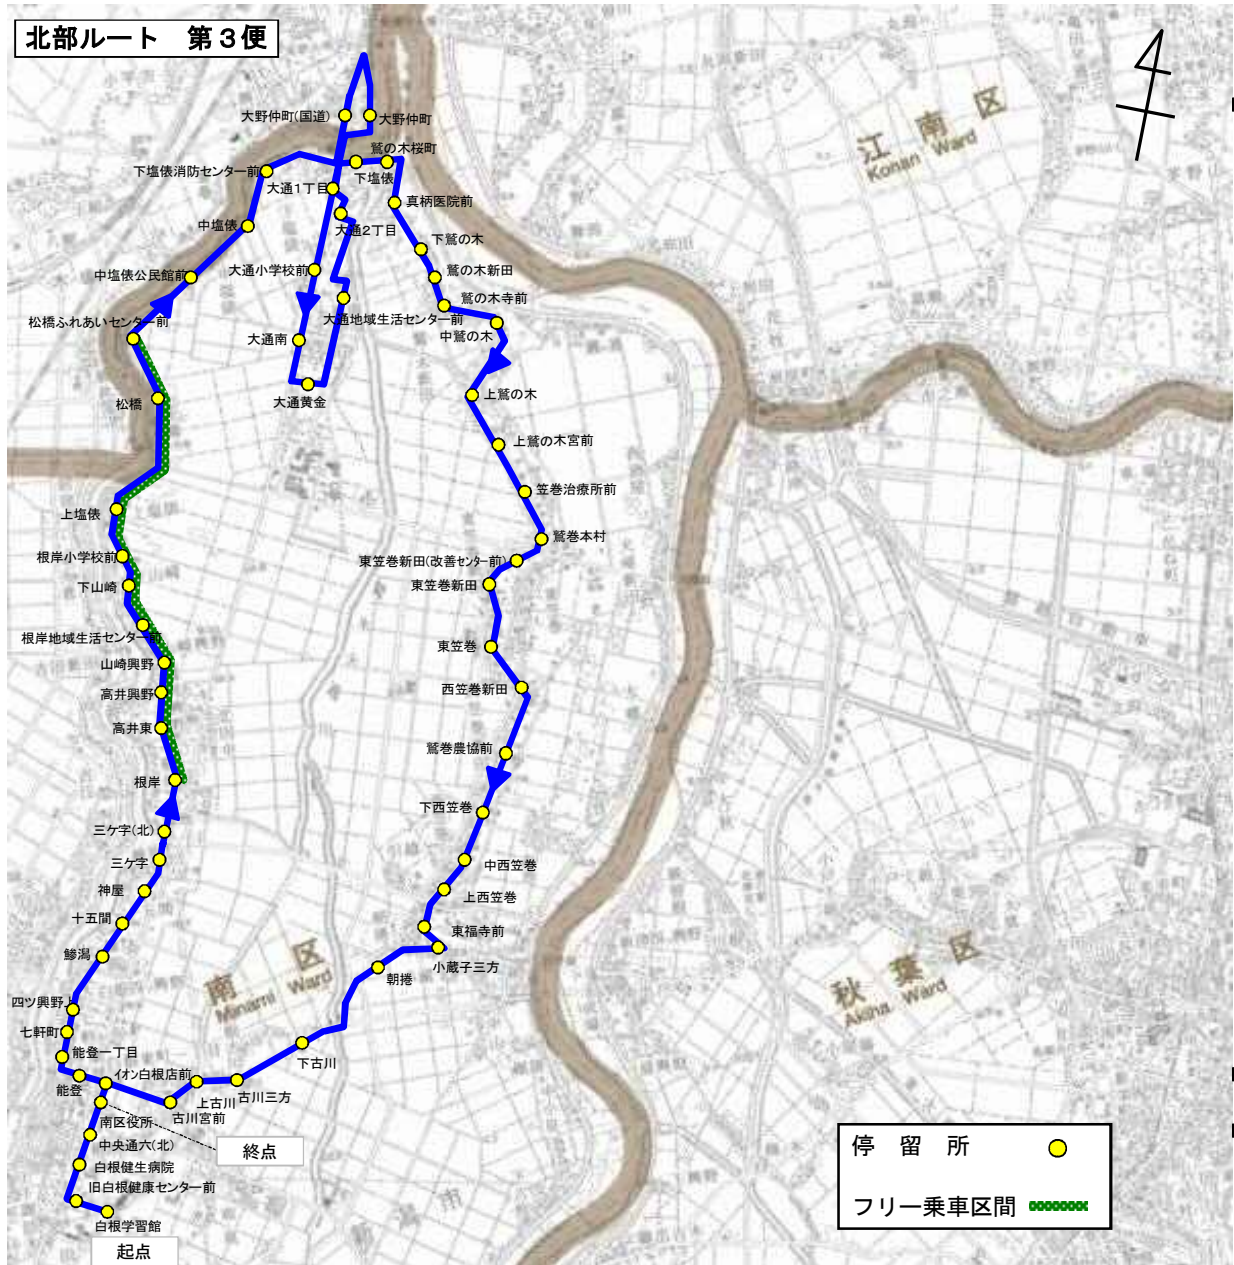

# 運行ルート図（現行）

# 運行ルート図(現行)

# 運行ルート図(現行)

起点: 白根学習館 終点: 白根学習館

# 運行ルート図(現行)

起点: 白根学習館 終点: 南区役所