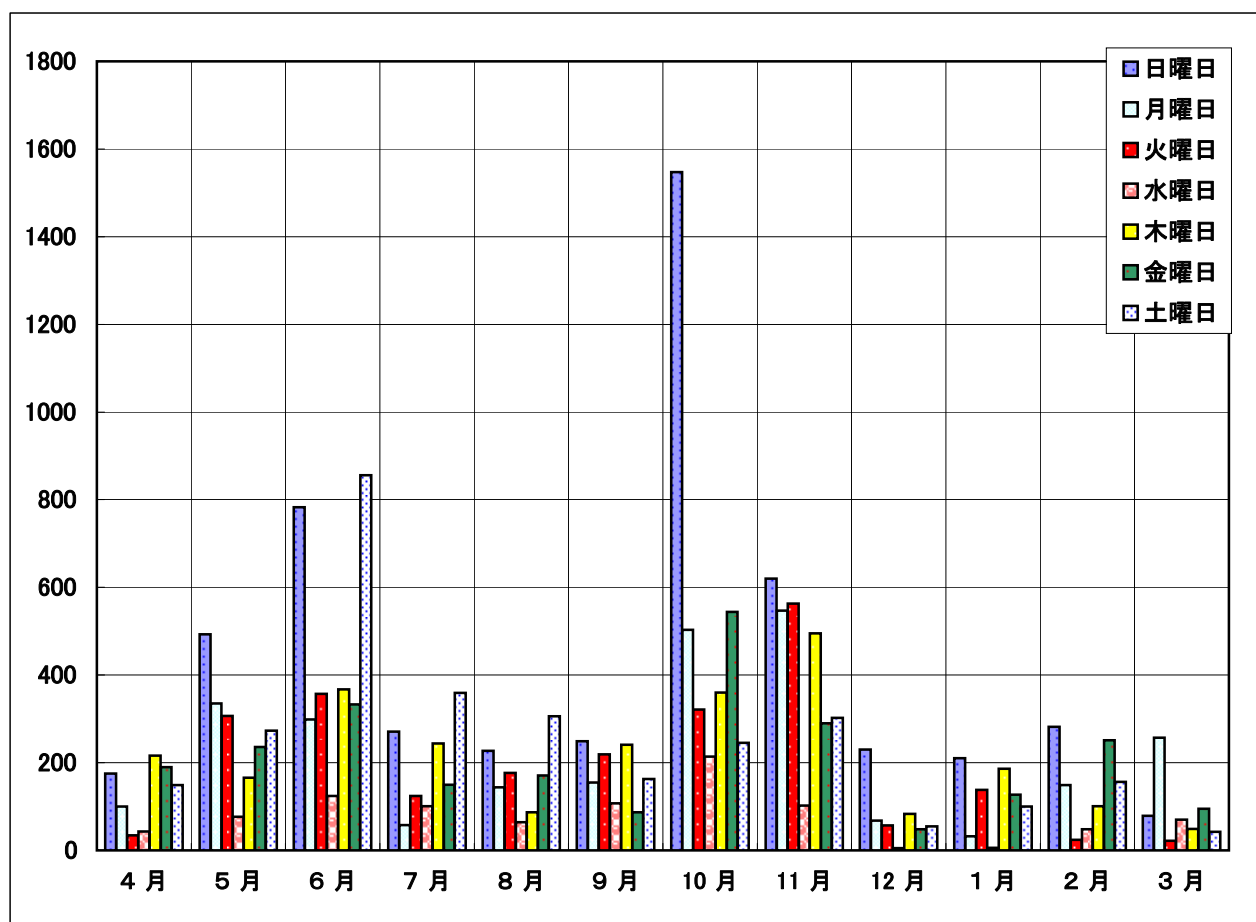

## 2010年度 曜日別入館者集計表

	日曜日	月曜日	火曜日	水曜日	木曜日	金曜日	土曜日	合計
4月	175	100	34	43	216	190	149	907
5月	493	335	307	77	166	236	273	1,887
6月	783	299	357	124	367	333	856	3,119
7月	271	58	124	101	244	150	359	1,307
8月	227	144	177	64	87	171	306	1,176
9月	249	155	219	107	241	87	163	1,221
10月	1,547	503	321	214	360	544	245	3,734
11月	620	547	563	102	495	290	302	2,919
12月	230	68	57	5	83	48	55	546
1月	210	32	138	6	186	127	100	799
2月	282	149	24	48	101	251	156	1,011
3月	79	257	22	70	49	95	42	614
合計	5,166	2,647	2,343	961	2,595	2,522	3,006	19,240