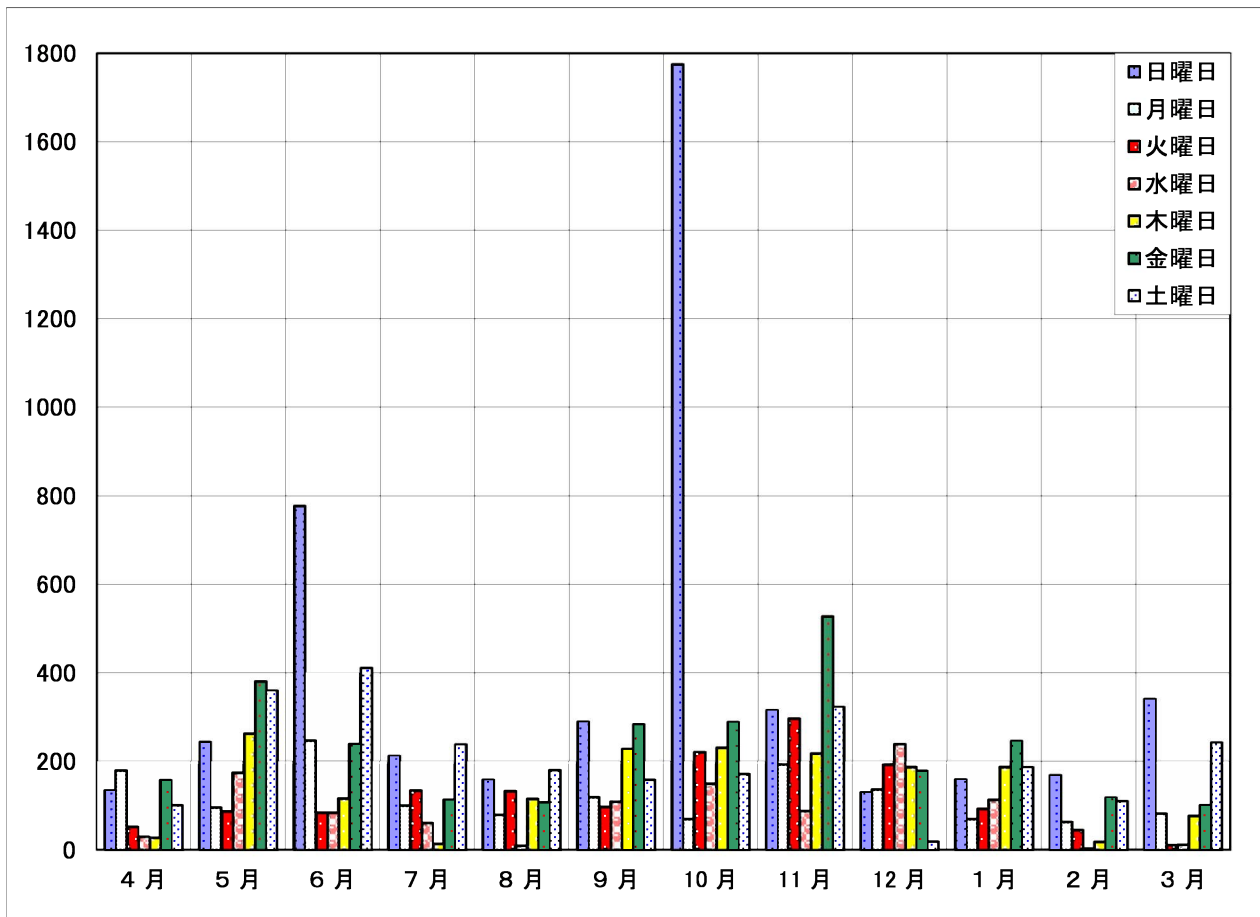

平成25年度 事業報告書

平成25年度 曜日別入館者集計表

	日曜日	月曜日	火曜日	水曜日	木曜日	金曜日	土曜日	合計
4月	134	179	52	30	28	157	101	681
5月	244	96	87	174	263	381	360	1,605
6月	777	246	84	84	116	238	411	1,956
7月	212	100	134	61	14	113	238	872
8月	158	79	133	10	115	107	180	782
9月	290	119	97	109	228	284	158	1,285
10月	1,775	70	221	149	231	289	171	2,906
11月	316	193	297	88	218	528	323	1,963
12月	130	136	193	239	187	178	19	1,082
1月	159	70	93	113	187	246	187	1,055
2月	169	63	45	3	18	118	110	526
3月	341	82	11	12	77	101	243	867
合計	4,705	1,433	1,447	1,072	1,682	2,740	2,501	15,580

平成25年度 自主事業

○特別展示

期 間	内 容
4/1(月)～21(日)	マレーシア国際凧揚げ大会帰国展示
5/25(土)～6/16(日)	平成24年度白根大凧合戦写真コンテスト入選作品・ミニ六角凧展
6/21(金)～6/30(日)	「寄贈凧 五十崎凧」特別展
7/2(火)～7/21(日)	「私の見つけた南区」写真コンテスト特別展
8/3(土)～8/31(土)	「子ども達からの凧作りのお礼の手紙紹介」特別展示
9/16(月)～10月7日(月)	平成25年度白根大凧合戦写真コンテスト入選作品展
12/14(土)～1/5(日)	ちびっこ凧絵展(第1期)
1/18(土)～2/2(日)	ちびっこ凧絵展(第2期)
2/15(土)～3/2(日)	ちびっこ凧絵展(第3期)