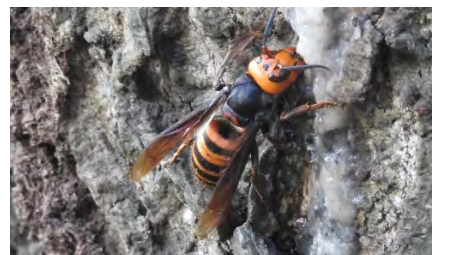

佐潟周辺の昆虫〔5月撮影〕

モンキチョウ (メス裏)

モンシロチョウ(表)

ベニシジミ(表)

ヤマトシジミ(表・裏)

ユウグモノメイガ(表)

トンボエダシャク(幼虫)

ヒロオビトンボエダシャク(幼虫)

マイマイガ(幼虫)

ドクガ(幼虫)

ヒトリガ(幼虫)

アケビコノハ(幼虫)

オオスズメバチ

シマアシブトハナアブ

カメノコテントウ

カメノコテントウ(サナギ)