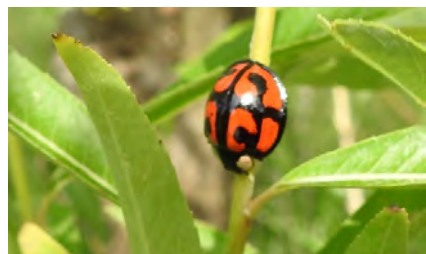

佐潟周辺の昆虫〔5月撮影〕

モンキチョウ (メス裏)

モンシロチョウ(表)

ベニシジミ(表)

ヤマトシジミ(表・裏)

ユウグモノメイガ(表)

トンボエダシャク(幼虫)

ヒロオビトンボエダシャク(幼虫)

マイマイガ(幼虫)

ドクガ(幼虫)

ヒトリガ(幼虫)

アケビコノハ(幼虫)

オオスズメバチ

シマアシブトハナアブ

カメノコテントウ

カメノコテントウ(サナギ)