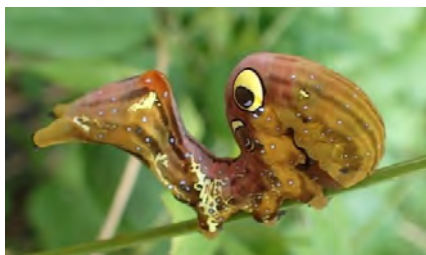

佐潟周辺の昆虫〔5月撮影〕

モンキチョウ (メス裏)

モンシロチョウ(表)

ベニシジミ(表)

ヤマトシジミ(表・裏)

ユウグモノメイガ(表)

トンボエダシャク(幼虫)

ヒロオビトンボエダシャク(幼虫)

マイマイガ(幼虫)

ドクガ(幼虫)

ヒトリガ(幼虫)

アケビコノハ(幼虫)

オオスズメバチ

シマアシブトハナアブ

カメノコテントウ

カメノコテントウ(サナギ)