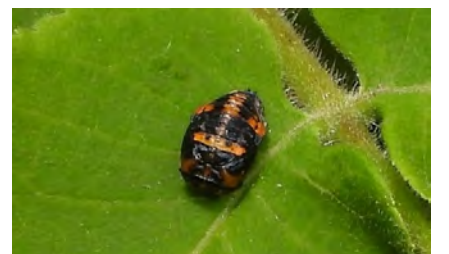

佐潟周辺の昆虫〔5月撮影〕

モンキチョウ (メス裏)

モンシロチョウ(表)

ベニシジミ(表)

ヤマトシジミ(表・裏)

ユウグモノメイガ(表)

トンボエダシャク(幼虫)

ヒロオビトンボエダシャク(幼虫)

マイマイガ(幼虫)

ドクガ(幼虫)

ヒトリガ(幼虫)

アケビコノハ(幼虫)

オオスズメバチ

シマアシブトハナアブ

カメノコテントウ

カメノコテントウ(サナギ)