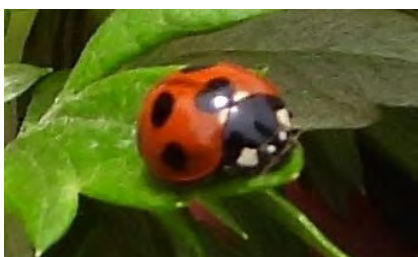

佐潟周辺の昆虫〔7月撮影(1)〕

アオスジアゲハ(タブノキに産卵)

アオスジアゲハ(幼虫)

キアゲハ(幼虫)

モンキチョウ

モンシロチョウ

ゴイシジミ

ベニシジミ

ヤマトシジミ(オス)

ルリシジミ(オス)

ツバメシジミ(メス)

ジャノメチョウ

イチモンジセセリ

モモスズメ

フタテンオエダシャク

アケビコノハ(幼虫)

ナナホシテントウ

ホシベニカミキリ

ハスジカツオゾウムシ

佐潟周辺の昆虫〔7月撮影(2)〕

シマサシガメ

ハグロトンボ(オス)

セスジイトトンボ(オス)

アオモンイトトンボ(メス)