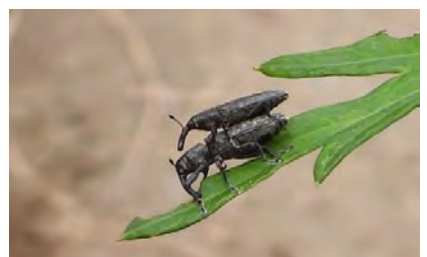

佐潟周辺の昆虫〔7月撮影(1)〕

アオスジアゲハ(タブノキに産卵)

アオスジアゲハ(幼虫)

キアゲハ(幼虫)

モンキチョウ

モンシロチョウ

ゴイシジミ

ベニシジミ

ヤマトシジミ(オス)

ルリシジミ(オス)

ツバメシジミ(メス)

ジャノメチョウ

イチモンジセセリ

モモスズメ

フタテンオエダシャク

アケビコノハ(幼虫)

ナナホシテントウ

ホシベニカミキリ

ハスジカツオゾウムシ

佐潟周辺の昆虫〔7月撮影(2)〕

シマサシガメ

ハグロトンボ(オス)

セスジイトトンボ(オス)

アオモンイトトンボ(メス)