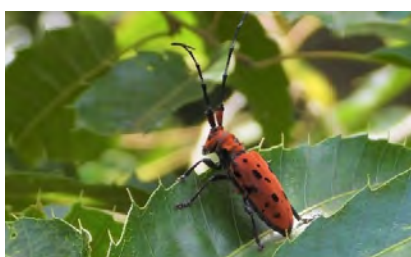

佐潟周辺の昆虫〔7月撮影(1)〕

アオスジアゲハ(タブノキに産卵)

アオスジアゲハ(幼虫)

キアゲハ(幼虫)

モンキチョウ

モンシロチョウ

ゴイシジミ

ベニシジミ

ヤマトシジミ(オス)

ルリシジミ(オス)

ツバメシジミ(メス)

ジャノメチョウ

イチモンジセセリ

モモスズメ

フタテンオエダシャク

アケビコノハ(幼虫)

ナナホシテントウ

ホシベニカミキリ

ハスジカツオゾウムシ

佐潟周辺の昆虫〔7月撮影(2)〕

シマサシガメ

ハグロトンボ(オス)

セスジイトトンボ(オス)

アオモンイトトンボ(メス)