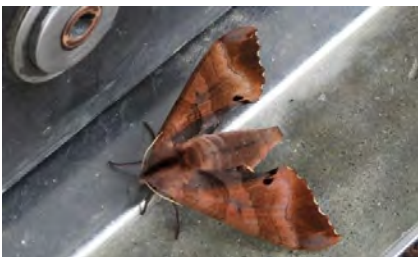

佐潟周辺の昆虫〔7月撮影(1)〕

アオスジアゲハ(タブノキに産卵)

アオスジアゲハ(幼虫)

キアゲハ(幼虫)

モンキチョウ

モンシロチョウ

ゴイシジミ

ベニシジミ

ヤマトシジミ(オス)

ルリシジミ(オス)

ツバメシジミ(メス)

ジャノメチョウ

イチモンジセセリ

モモスズメ

フタテンオエダシャク

アケビコノハ(幼虫)

ナナホシテントウ

ホシベニカミキリ

ハスジカツオゾウムシ

佐潟周辺の昆虫〔7月撮影(2)〕

シマサシガメ

ハグロトンボ(オス)

セスジイトトンボ(オス)

アオモンイトトンボ(メス)