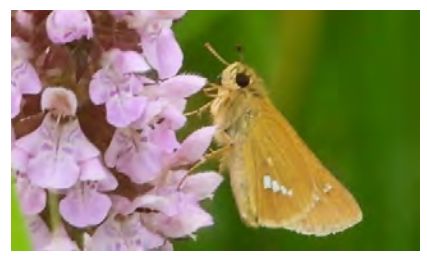

佐潟周辺の昆虫〔7月撮影(1)〕

アオスジアゲハ(タブノキに産卵)

アオスジアゲハ(幼虫)

キアゲハ(幼虫)

モンキチョウ

モンシロチョウ

ゴイシジミ

ベニシジミ

ヤマトシジミ(オス)

ルリシジミ(オス)

ツバメシジミ(メス)

ジャノメチョウ

イチモンジセセリ

モモスズメ

フタテンオエダシャク

アケビコノハ(幼虫)

ナナホシテントウ

ホシベニカミキリ

ハスジカツオゾウムシ

佐潟周辺の昆虫〔7月撮影(2)〕

シマサシガメ

ハグロトンボ(オス)

セスジイトトンボ(オス)

アオモンイトトンボ(メス)