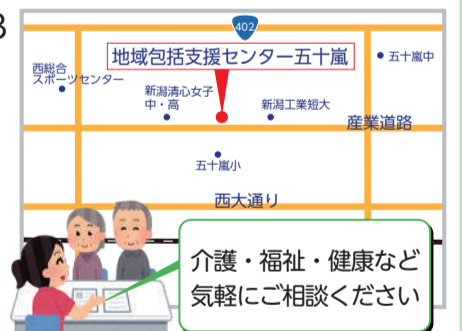

# 地域包括支援センター 五十嵐 を新設します

問い合わせ 西区 健康福祉課 高齢介護係(☎025-264-7330)

高齢者人口の増加にあわせて支援体制をつくるために「地域包括支援センター五十嵐」を新設します。

**開設日時** 10月1日(金)から

月曜～金曜 午前8時30分～午後5時30分

**住所** 上新栄町6丁目17-33

**問い合わせ**

☎ 025-378-2255

FAX 025-378-2254

9月30日(木)までは地域包括支援センター坂井輪にお問い合わせください(☎025-269-1611)

介護・福祉・健康など  
気軽にご相談ください