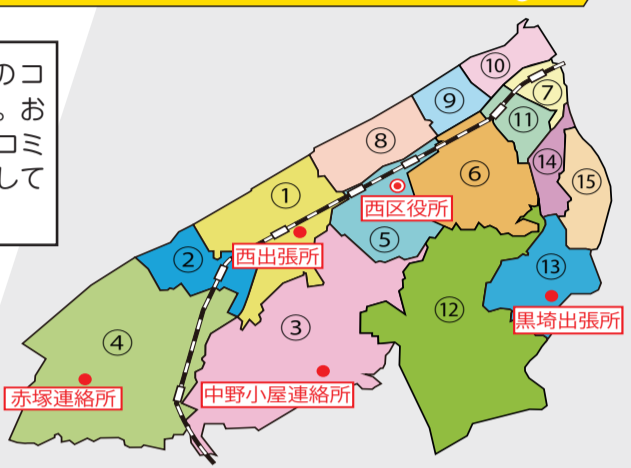

Q コミュニティ協議会ってなに?

A コミュニティ協議会(以下「コミ協」)は、市と協働して地域のまちづくりや地域課題の解決に取り組む団体です。今号は、皆さまの地域のコミ協や活動などをご紹介します。
 問 西区地域課 企画・地域振興担当(☎025-264-7172)

Q 私が住む地域のコミ協は?

A 西区には15のコミ協があります。お住まいの地域のコミ協を地図で確認してみてください。

① 内野・五十嵐まちづくり協議会	⑨ 真砂小学校区コミュニティ協議会
② 西内野コミュニティ協議会	⑩ 青山小学校区コミュニティ協議会
③ コミュニティ中野小屋	⑪ 小針小学校区コミュニティ協議会
④ コミュニティ佐潟	⑫ 黒崎南ふれあい協議会
⑤ 坂井輪中学校区まちづくり協議会	⑬ 大野校区ふれあい協議会
⑥ 坂井輪小・小新中学校区まちづくり協議会	⑭ 立仏校区ふれあい協議会
⑦ 東青山小学校区コミュニティ協議会	⑮ 山田校区ふれあい協議会
⑧ 五十嵐小学校区コミュニティ協議会	

Q コミ協と自治会・町内会は何がちがう?

A 自治会・町内会

身近な課題の解決

私たちに最も身近な任意の自治組織です。回覧板の配布やごみ置き場の維持管理など、地域に住む人たちが、身近な課題に取り組み、住民の交流を図っています。

A コミ協

広域的な課題の解決

小学校区または中学校区を基本とする任意の自治組織です。各自治会・町内会を中心に、学区内の諸団体で構成され、多様な団体と連携しながら、「地域福祉」や「防災・防犯」、「青少年の育成」など、自治会単位では対応が難しい広域的な課題に取り組んでいます。