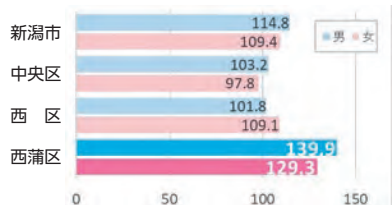

新型コロナウイルス感染症の拡大状況により、掲載したイベントは急きょ中止となる場合があります。感染症予防のため、催しなどに参加する際には3密(密集・密接・密閉)の場所の回避、こまめに手洗い・手指消毒の実施、場面に応じたマスクの着用など「新しい生活様式」の実践をお願いします。

「にしかん健康プロジェクト」とは

西蒲区は、脳血管疾患(脳卒中)で亡くなる人の割合が、なんと、全国平均の約1.35倍! 市内でも運動習慣が少ない区は脳血管疾患で亡くなる人の割合が高い傾向にあります。西蒲区は、運動習慣がない人も多い状況です。

脳血管疾患が原因で亡くなる人の割合 ※全国平均を100とした場合の標準化死亡比

運動習慣がない人の割合

※特定健診質問票「1回30分以上の運動を週2回以上している」に「いいえ」と回答

西蒲区民の傾向

- 甘じょっぱい味付け、漬物を好む
特定健診受診率が低い
野菜の摂取量が少ない
運動習慣が定着しない(農作業≠運動)
飲酒、喫煙習慣が多い

出典:「新潟市」健康寿命延伸計画【アクションプラン】新潟市保健衛生総務課(令和3年3月) 平成27-28年度新潟市健康・栄養調査、特定健診質問票