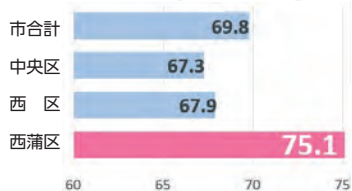

新型コロナウイルス感染症の拡大状況により、掲載したイベントは急きょ中止となる場合があります。感染症予防のため、催しなどに参加する際には3密(密集・密接・密閉)の場所の回避、こまめに手洗い・手指消毒の実施、場面に応じたマスクの着用など「新しい生活様式」の実践をお願いします。

「にしかん健康プロジェクト」とは

西蒲区は、脳血管疾患(脳卒中)で亡くなる人の割合が、なんと、全国平均の約1.35倍! 市内でも運動習慣が少ない区は脳血管疾患で亡くなる人の割合が高い傾向にあります。西蒲区は、運動習慣がない人も多い状況です。

脳血管疾患が原因で亡くなる人の割合 ※全国平均を100とした場合の標準化死亡比

運動習慣がない人の割合

※特定健診質問票「1回30分以上の運動を週2回以上している」に「いいえ」と回答

西蒲区民の傾向

- 甘じょっぱい味付け、漬物を好む
特定健診受診率が低い
野菜の摂取量が少ない
運動習慣が定着しない(農作業≠運動)
飲酒、喫煙習慣が多い

出典:「新潟市」健康寿命延伸計画【アクションプラン】新潟市保健衛生総務課(令和3年3月) 平成27-28年度新潟市健康・栄養調査、特定健診質問票