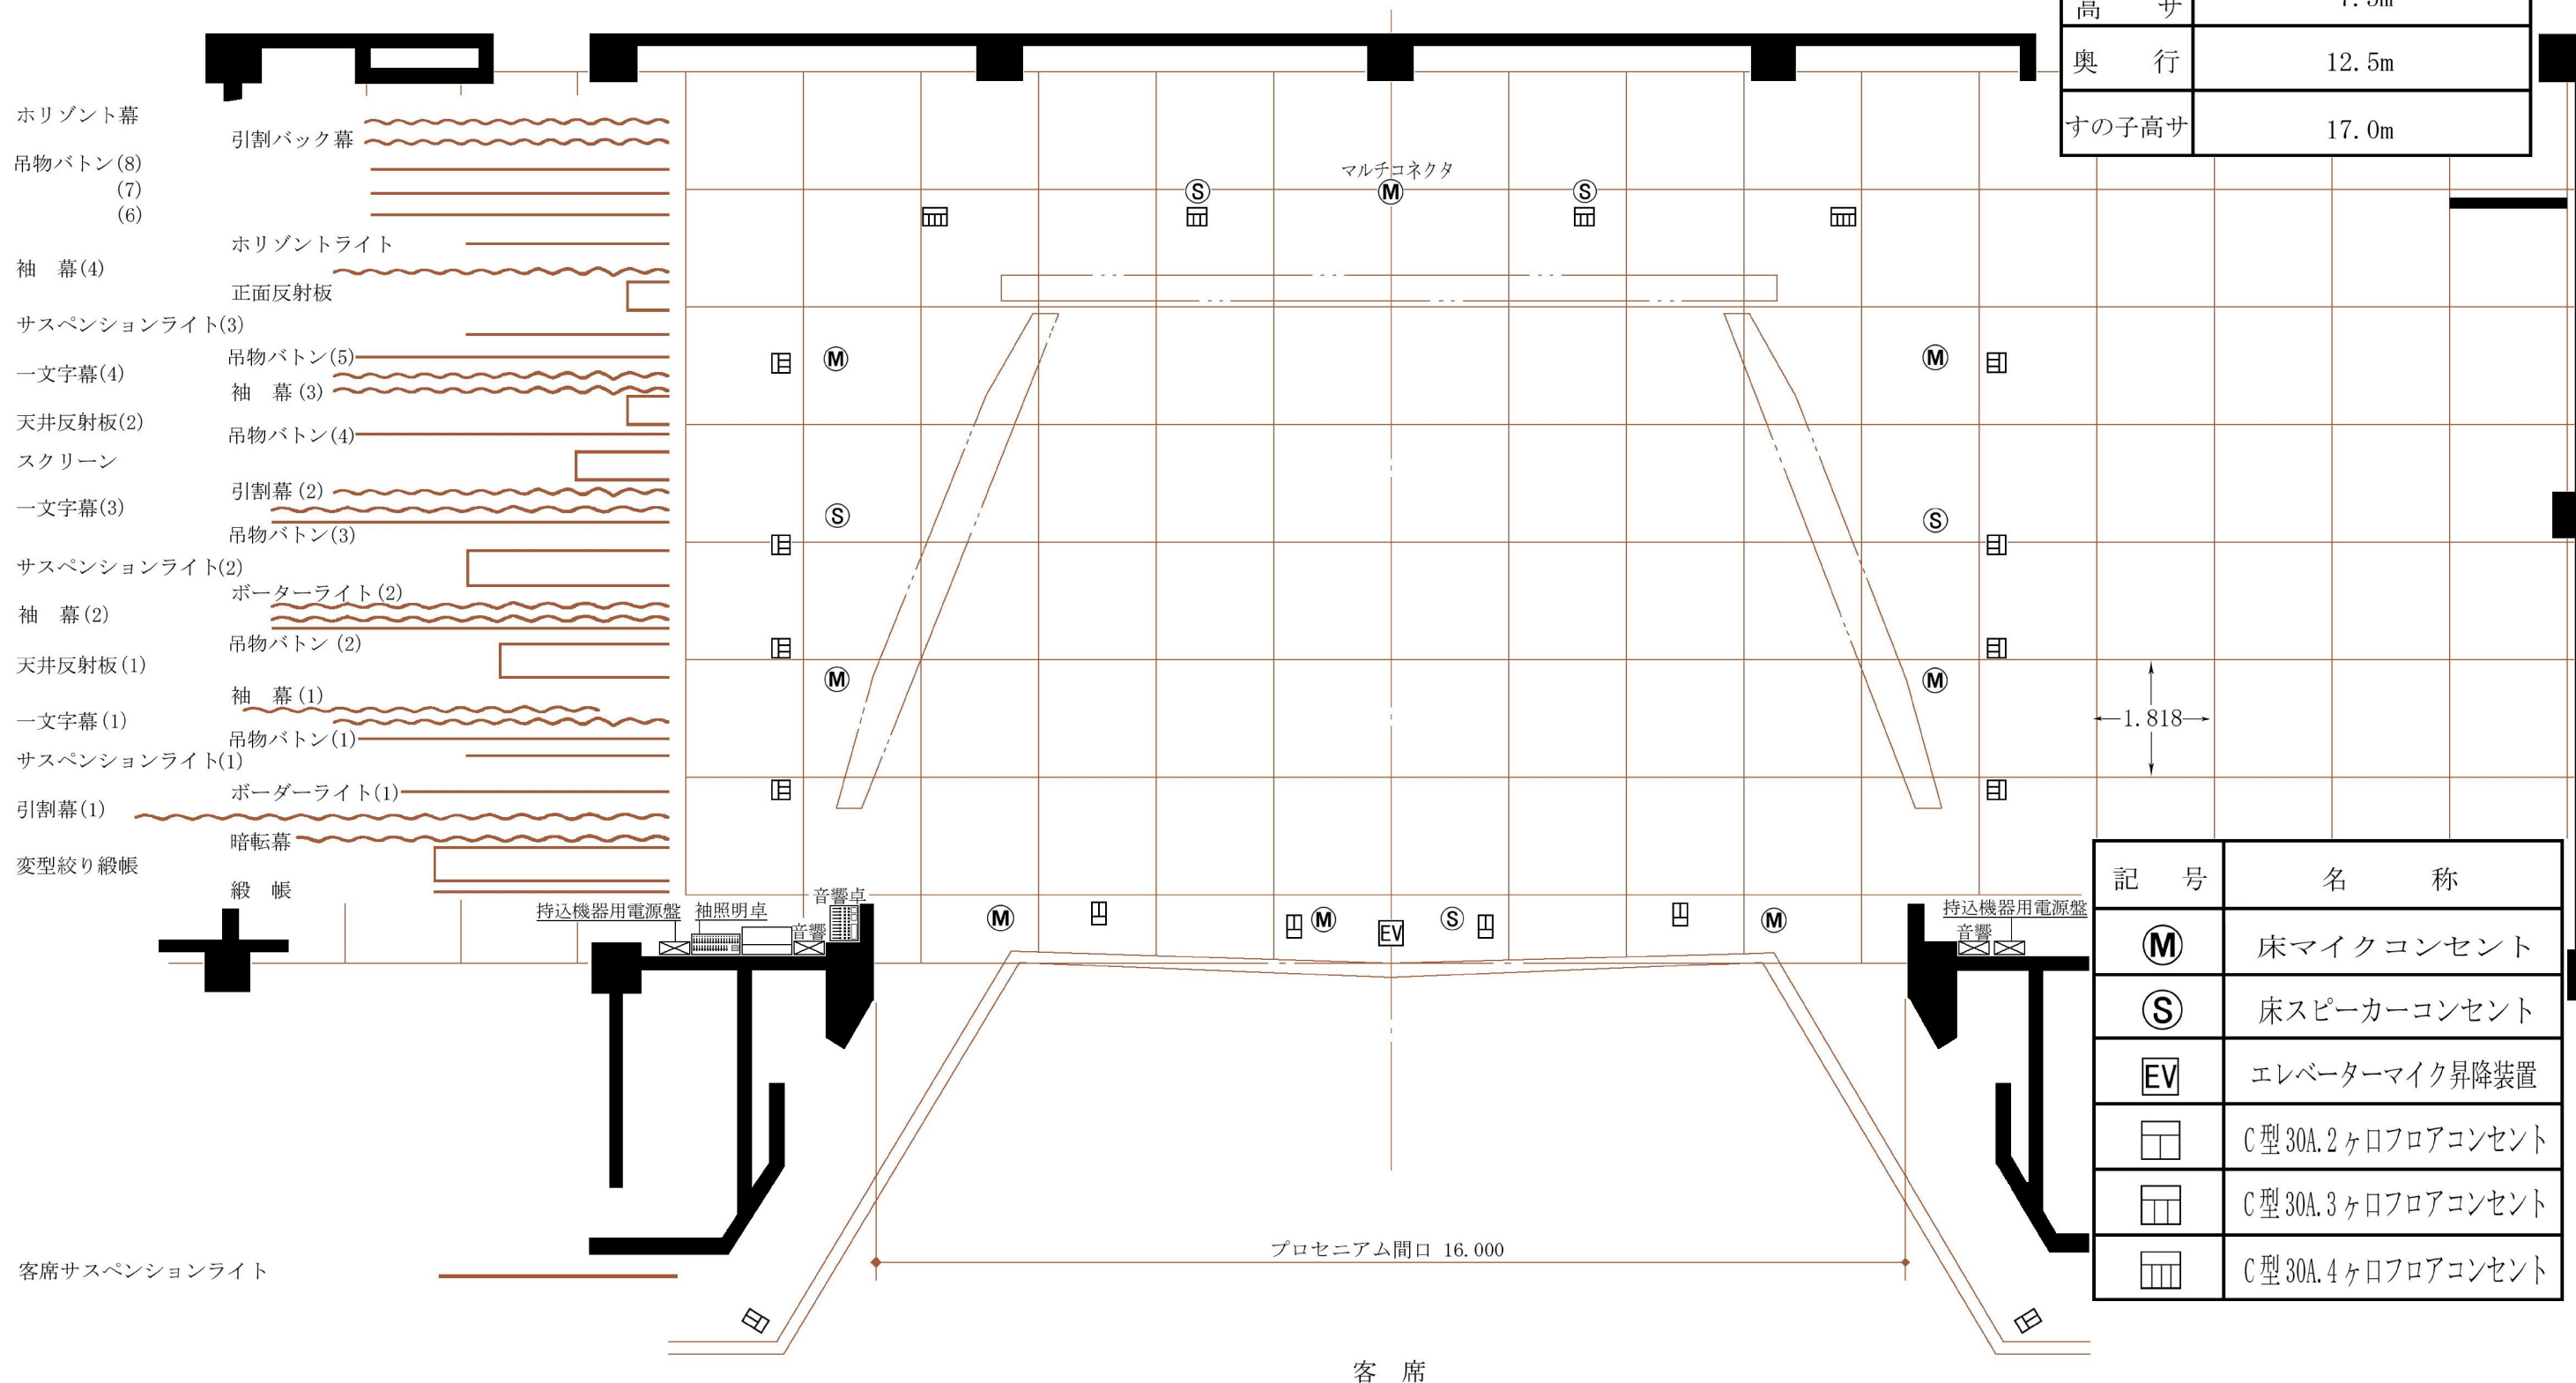

公演名	
公演日時	年 月 日 自 時 至 時

巻文化会館 舞台平面図

1/100

舞台諸元

間口	16.0m
プロセニウム高さ	7.5m
奥行	12.5m
すの子高さ	17.0m

記号	名称
(M)	床マイクコンセント
(S)	床スピーカーコンセント
(EV)	エレベーターマイク昇降装置
□	C型30A.2ヶロフロアコンセント
□	C型30A.3ヶロフロアコンセント
□	C型30A.4ヶロフロアコンセント

客席サスペンションライト

プロセニウム間口 16.000

客席