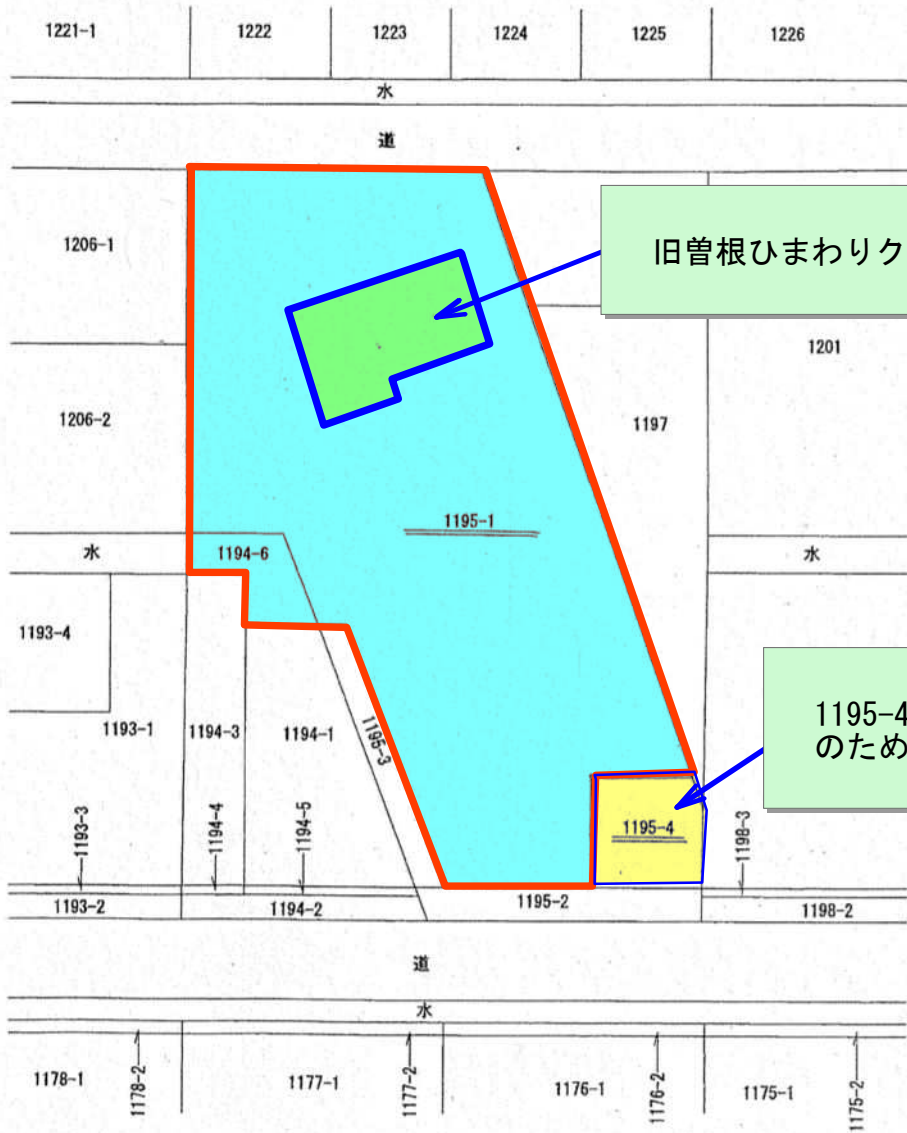

地形図 S=1:500

所在：新潟市西蒲区曾根宇澤海

旧曾根ひまわりクラブ建物

1195-4は防火水槽用地のため使用不可

新潟市西蒲区平野180番地
土地家屋調査士 相馬 秀行

令和3年1月8日