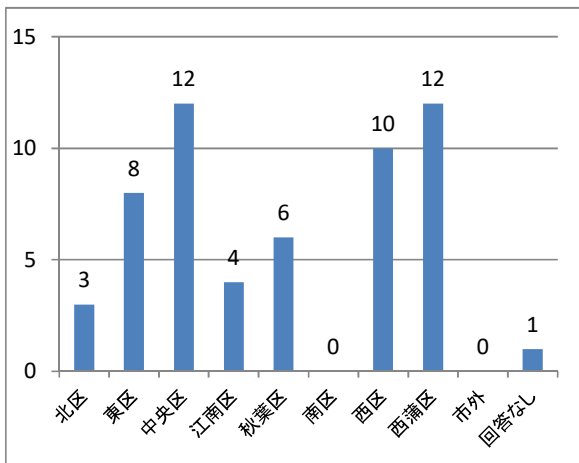

議会報告会 アンケート集計結果 全区合計

参加人数: 73人

回収数: 56人

回収率: 77%

1	年齢	10歳代	20歳代	30歳代	40歳代	50歳代	60歳代	70歳以上	回答なし		
		0	1	2	2	8	17	25	1		
2	性別	男性	女性	回答なし							
		37	18	1							
3	住所	北区	東区	中央区	江南区	秋葉区	南区	西区	西蒲区	市外	回答なし
		3	8	12	4	6	0	10	12	0	1
4	情報入手方法 (複数回答有)	市報にいがた	市議会だより	ホームページ	チラシ	ポスター	会派・議員	新聞・テレビ等	その他	回答なし	
		20	17	5	12	0	5	2	5	0	
5	参加回数	初めて	2回目	3回目	4回目以上	回答なし					
		24	12	5	13	2					
6	報告会について	とても良かった	良かった	ふつう	悪かった	とても悪かった	回答なし				
		5	17	17	6	6	5				

参加者の年齢構成は？

参加者の性別は？

参加者の住所地は？

報告会を何で知ったか？(複数回答有)

報告会の参加は何回目か？

議会報告会はどうだったか？