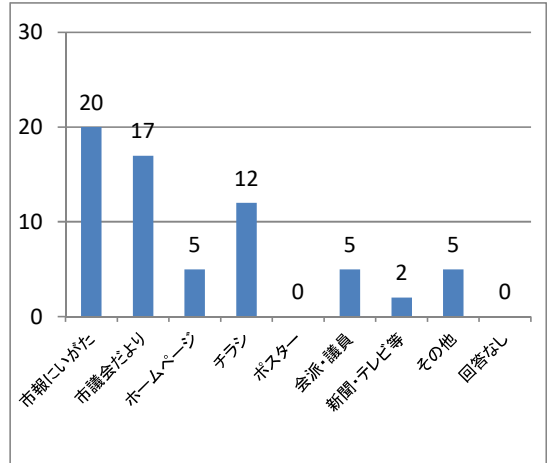

議会報告会 アンケート集計結果 全区合計

参加人数: 73人

回収数: 56人

回収率: 77%

1	年齢	10歳代	20歳代	30歳代	40歳代	50歳代	60歳代	70歳以上	回答なし		
		0	1	2	2	8	17	25	1		
2	性別	男性	女性	回答なし							
		37	18	1							
3	住所	北区	東区	中央区	江南区	秋葉区	南区	西区	西蒲区	市外	回答なし
		3	8	12	4	6	0	10	12	0	1
4	情報入手方法 (複数回答有)	市報にいがた	市議会だより	ホームページ	チラシ	ポスター	会派・議員	新聞・テレビ等	その他	回答なし	
		20	17	5	12	0	5	2	5	0	
5	参加回数	初めて	2回目	3回目	4回目以上	回答なし					
		24	12	5	13	2					
6	報告会について	とても良かった	良かった	ふつう	悪かった	とても悪かった	回答なし				
		5	17	17	6	6	5				

参加者の年齢構成は？

参加者の性別は？

参加者の住所地は？

報告会を何で知ったか？(複数回答有)

報告会の参加は何回目か？

議会報告会はどうだったか？