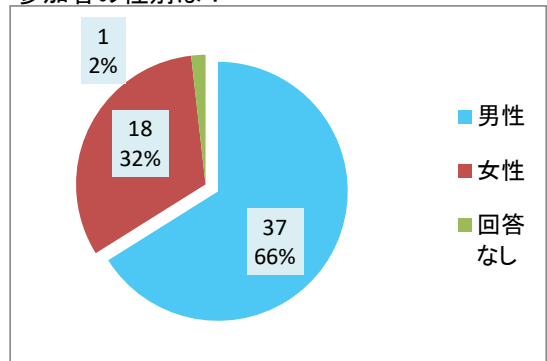

議会報告会 アンケート集計結果 全区合計

参加人数: 73人

回収数: 56人

回収率: 77%

1	年齢	10歳代	20歳代	30歳代	40歳代	50歳代	60歳代	70歳以上	回答なし		
		0	1	2	2	8	17	25	1		
2	性別	男性	女性	回答なし							
		37	18	1							
3	住所	北区	東区	中央区	江南区	秋葉区	南区	西区	西蒲区	市外	回答なし
		3	8	12	4	6	0	10	12	0	1
4	情報入手方法 (複数回答有)	市報にいがた	市議会だより	ホームページ	チラシ	ポスター	会派・議員	新聞・テレビ等	その他	回答なし	
		20	17	5	12	0	5	2	5	0	
5	参加回数	初めて	2回目	3回目	4回目以上	回答なし					
		24	12	5	13	2					
6	報告会について	とても良かった	良かった	ふつう	悪かった	とても悪かった	回答なし				
		5	17	17	6	6	5				

参加者の年齢構成は？

参加者の性別は？

参加者の住所地は？

報告会を何で知ったか？(複数回答有)

報告会の参加は何回目か？

議会報告会はどうだったか？