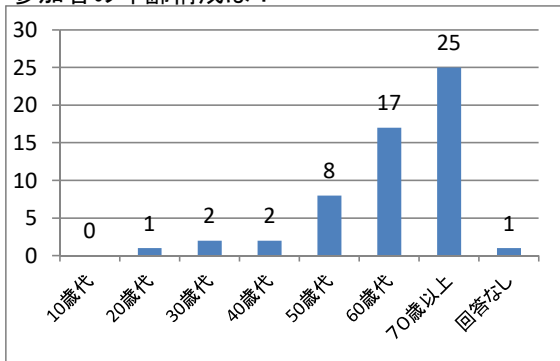

議会報告会 アンケート集計結果 全区合計

参加人数: 73人

回収数: 56人

回収率: 77%

1	年齢	10歳代	20歳代	30歳代	40歳代	50歳代	60歳代	70歳以上	回答なし		
		0	1	2	2	8	17	25	1		
2	性別	男性	女性	回答なし							
		37	18	1							
3	住所	北区	東区	中央区	江南区	秋葉区	南区	西区	西蒲区	市外	回答なし
		3	8	12	4	6	0	10	12	0	1
4	情報入手方法 (複数回答有)	市報にいがた	市議会だより	ホームページ	チラシ	ポスター	会派・議員	新聞・テレビ等	その他	回答なし	
		20	17	5	12	0	5	2	5	0	
5	参加回数	初めて	2回目	3回目	4回目以上	回答なし					
		24	12	5	13	2					
6	報告会について	とても良かった	良かった	ふつう	悪かった	とても悪かった	回答なし				
		5	17	17	6	6	5				

参加者の年齢構成は？

参加者の性別は？

参加者の住所地は？

報告会を何で知ったか？(複数回答有)

報告会の参加は何回目か？

議会報告会はどうだったか？