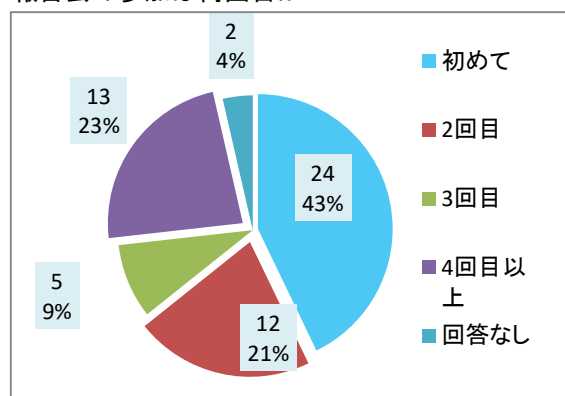

議会報告会 アンケート集計結果 全区合計

参加人数: 73人

回収数: 56人

回収率: 77%

1	年齢	10歳代	20歳代	30歳代	40歳代	50歳代	60歳代	70歳以上	回答なし		
		0	1	2	2	8	17	25	1		
2	性別	男性	女性	回答なし							
		37	18	1							
3	住所	北区	東区	中央区	江南区	秋葉区	南区	西区	西蒲区	市外	回答なし
		3	8	12	4	6	0	10	12	0	1
4	情報入手方法 (複数回答有)	市報にいがた	市議会だより	ホームページ	チラシ	ポスター	会派・議員	新聞・テレビ等	その他	回答なし	
		20	17	5	12	0	5	2	5	0	
5	参加回数	初めて	2回目	3回目	4回目以上	回答なし					
		24	12	5	13	2					
6	報告会について	とても良かった	良かった	ふつう	悪かった	とても悪かった	回答なし				
		5	17	17	6	6	5				

参加者の年齢構成は？

参加者の性別は？

参加者の住所地は？

報告会を何で知ったか？(複数回答有)

報告会の参加は何回目か？

議会報告会はどうだったか？