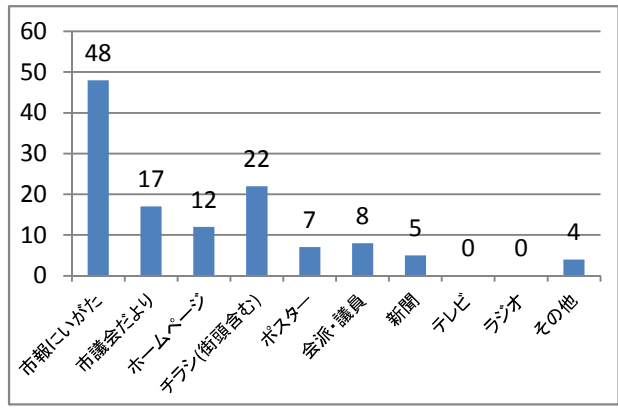

議会報告会 アンケート集約結果(全区合計)

参加人数: 135人

回収数: 93人

回収率: 69%

1	年齢	19歳以下	20~29歳	30~39歳	40~49歳	50~59歳	60~69歳	70歳以上			
		5	4	4	10	22	25	22			
2	性別	男性	女性								
		80	13								
3	住所	北区	東区	中央区	江南区	秋葉区	南区	西区	西蒲区	市外	
		5	9	21	6	8	7	24	9	1	
4	報告会の周知	市報にいがた	市議会だより	ホームページ	チラシ(街頭含む)	ポスター	会派・議員	新聞	テレビ	ラジオ	その他
		48	17	12	22	7	8	5	0	0	4
5	報告会の参加	初めて	2回目	3回目	4回目						
		44	26	9	14						
6	時間配分	良かった	悪かった	その他							
		60	8	12							
7	報告内容 (第1部)	わかりやすかった	難しかった	その他							
		37	22	19							
8	意見交換 (第2部)	良かった	悪かった	その他							
		36	26	12							
9	発言できたか	できた	できなかった	その他							
		21	15	22							

参加者の年齢構成は？

参加者の性別は？

参加者の住所地は？

報告会を何で知ったか？

報告会の参加は何回目か？

1部と2部の時間配分は良かったか？

第1部の議会報告の内容はどうだったか？

第2部の意見交換はどうだったか？

予定していた発言はできたか？