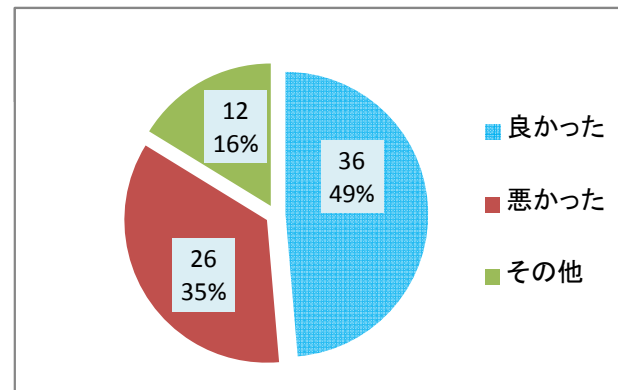

議会報告会 アンケート集約結果(全区合計)

参加人数: 135人

回収数: 93人

回収率: 69%

1	年齢	19歳以下	20~29歳	30~39歳	40~49歳	50~59歳	60~69歳	70歳以上			
		5	4	4	10	22	25	22			
2	性別	男性	女性								
		80	13								
3	住所	北区	東区	中央区	江南区	秋葉区	南区	西区	西蒲区	市外	
		5	9	21	6	8	7	24	9	1	
4	報告会の周知	市報にいがた	市議会だより	ホームページ	チラシ(街頭含む)	ポスター	会派・議員	新聞	テレビ	ラジオ	その他
		48	17	12	22	7	8	5	0	0	4
5	報告会の参加	初めて	2回目	3回目	4回目						
		44	26	9	14						
6	時間配分	良かった	悪かった	その他							
		60	8	12							
7	報告内容 (第1部)	わかりやすかった	難しかった	その他							
		37	22	19							
8	意見交換 (第2部)	良かった	悪かった	その他							
		36	26	12							
9	発言できたか	できた	できなかった	その他							
		21	15	22							

参加者の年齢構成は？

参加者の性別は？

参加者の住所地は？

報告会を何で知ったか？

報告会の参加は何回目か？

1部と2部の時間配分は良かったか？

第1部の議会報告の内容はどうだったか？

第2部の意見交換はどうだったか？

予定していた発言はできたか？