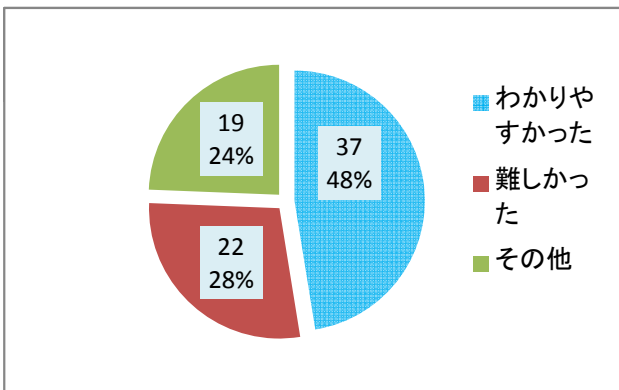

議会報告会 アンケート集約結果(全区合計)

参加人数: 135人

回収数: 93人

回収率: 69%

1	年齢	19歳以下	20~29歳	30~39歳	40~49歳	50~59歳	60~69歳	70歳以上			
		5	4	4	10	22	25	22			
2	性別	男性	女性								
		80	13								
3	住所	北区	東区	中央区	江南区	秋葉区	南区	西区	西蒲区	市外	
		5	9	21	6	8	7	24	9	1	
4	報告会の周知	市報にいがた	市議会だより	ホームページ	チラシ(街頭含む)	ポスター	会派・議員	新聞	テレビ	ラジオ	その他
		48	17	12	22	7	8	5	0	0	4
5	報告会の参加	初めて	2回目	3回目	4回目						
		44	26	9	14						
6	時間配分	良かった	悪かった	その他							
		60	8	12							
7	報告内容 (第1部)	わかりやすかった	難しかった	その他							
		37	22	19							
8	意見交換 (第2部)	良かった	悪かった	その他							
		36	26	12							
9	発言できたか	できた	できなかった	その他							
		21	15	22							

参加者の年齢構成は？

参加者の性別は？

参加者の住所地は？

報告会を何で知ったか？

報告会の参加は何回目か？

1部と2部の時間配分は良かったか？

第1部の議会報告の内容はどうだったか？

第2部の意見交換はどうだったか？

予定していた発言はできたか？