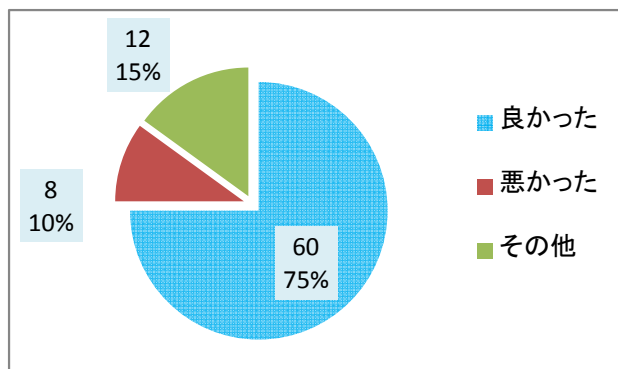

議会報告会 アンケート集約結果(全区合計)

参加人数: 135人

回収数: 93人

回収率: 69%

1	年齢	19歳以下	20~29歳	30~39歳	40~49歳	50~59歳	60~69歳	70歳以上			
		5	4	4	10	22	25	22			
2	性別	男性	女性								
		80	13								
3	住所	北区	東区	中央区	江南区	秋葉区	南区	西区	西蒲区	市外	
		5	9	21	6	8	7	24	9	1	
4	報告会の周知	市報にいがた	市議会だより	ホームページ	チラシ(街頭含む)	ポスター	会派・議員	新聞	テレビ	ラジオ	その他
		48	17	12	22	7	8	5	0	0	4
5	報告会の参加	初めて	2回目	3回目	4回目						
		44	26	9	14						
6	時間配分	良かった	悪かった	その他							
		60	8	12							
7	報告内容 (第1部)	わかりやすかった	難しかった	その他							
		37	22	19							
8	意見交換 (第2部)	良かった	悪かった	その他							
		36	26	12							
9	発言できたか	できた	できなかった	その他							
		21	15	22							

参加者の年齢構成は？

参加者の性別は？

参加者の住所地は？

報告会を何で知ったか？

報告会の参加は何回目か？

1部と2部の時間配分は良かったか？

第1部の議会報告の内容はどうだったか？

第2部の意見交換はどうだったか？

予定していた発言はできたか？