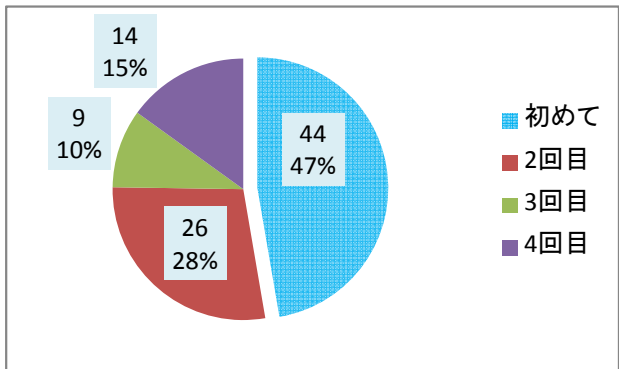

議会報告会 アンケート集約結果(全区合計)

参加人数: 135人

回収数: 93人

回収率: 69%

1	年齢	19歳以下	20~29歳	30~39歳	40~49歳	50~59歳	60~69歳	70歳以上			
		5	4	4	10	22	25	22			
2	性別	男性	女性								
		80	13								
3	住所	北区	東区	中央区	江南区	秋葉区	南区	西区	西蒲区	市外	
		5	9	21	6	8	7	24	9	1	
4	報告会の周知	市報にいがた	市議会だより	ホームページ	チラシ(街頭含む)	ポスター	会派・議員	新聞	テレビ	ラジオ	その他
		48	17	12	22	7	8	5	0	0	4
5	報告会の参加	初めて	2回目	3回目	4回目						
		44	26	9	14						
6	時間配分	良かった	悪かった	その他							
		60	8	12							
7	報告内容 (第1部)	わかりやすかった	難しかった	その他							
		37	22	19							
8	意見交換 (第2部)	良かった	悪かった	その他							
		36	26	12							
9	発言できたか	できた	できなかった	その他							
		21	15	22							

参加者の年齢構成は？

参加者の性別は？

参加者の住所地は？

報告会を何で知ったか？

報告会の参加は何回目か？

1部と2部の時間配分は良かったか？

第1部の議会報告の内容はどうだったか？

第2部の意見交換はどうだったか？

予定していた発言はできたか？