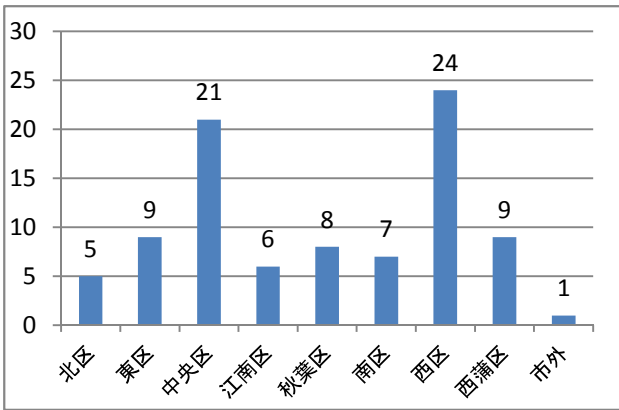

議会報告会 アンケート集約結果(全区合計)

参加人数: 135人

回収数: 93人

回収率: 69%

1	年齢	19歳以下	20~29歳	30~39歳	40~49歳	50~59歳	60~69歳	70歳以上			
		5	4	4	10	22	25	22			
2	性別	男性	女性								
		80	13								
3	住所	北区	東区	中央区	江南区	秋葉区	南区	西区	西蒲区	市外	
		5	9	21	6	8	7	24	9	1	
4	報告会の周知	市報にいがた	市議会だより	ホームページ	チラシ(街頭含む)	ポスター	会派・議員	新聞	テレビ	ラジオ	その他
		48	17	12	22	7	8	5	0	0	4
5	報告会の参加	初めて	2回目	3回目	4回目						
		44	26	9	14						
6	時間配分	良かった	悪かった	その他							
		60	8	12							
7	報告内容 (第1部)	わかりやすかった	難しかった	その他							
		37	22	19							
8	意見交換 (第2部)	良かった	悪かった	その他							
		36	26	12							
9	発言できたか	できた	できなかった	その他							
		21	15	22							

参加者の年齢構成は？

参加者の性別は？

参加者の住所地は？

報告会を何で知ったか？

報告会の参加は何回目か？

1部と2部の時間配分は良かったか？

第1部の議会報告の内容はどうだったか？

第2部の意見交換はどうだったか？