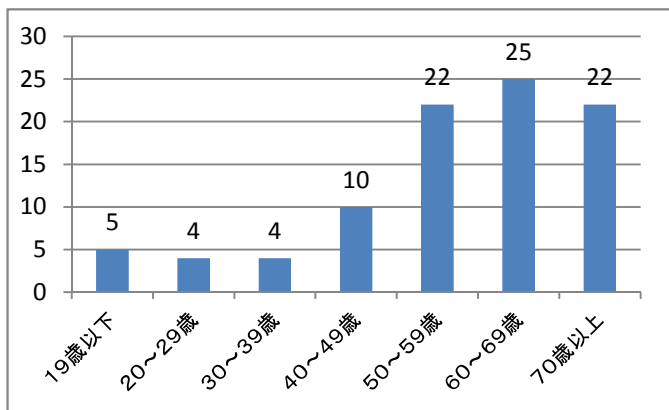

議会報告会 アンケート集約結果(全区合計)

参加人数: 135人

回収数: 93人

回収率: 69%

1	年齢	19歳以下	20~29歳	30~39歳	40~49歳	50~59歳	60~69歳	70歳以上			
		5	4	4	10	22	25	22			
2	性別	男性	女性								
		80	13								
3	住所	北区	東区	中央区	江南区	秋葉区	南区	西区	西蒲区	市外	
		5	9	21	6	8	7	24	9	1	
4	報告会の周知	市報にいがた	市議会だより	ホームページ	チラシ(街頭含む)	ポスター	会派・議員	新聞	テレビ	ラジオ	その他
		48	17	12	22	7	8	5	0	0	4
5	報告会の参加	初めて	2回目	3回目	4回目						
		44	26	9	14						
6	時間配分	良かった	悪かった	その他							
		60	8	12							
7	報告内容 (第1部)	わかりやすかった	難しかった	その他							
		37	22	19							
8	意見交換 (第2部)	良かった	悪かった	その他							
		36	26	12							
9	発言できたか	できた	できなかった	その他							
		21	15	22							

参加者の年齢構成は？

参加者の性別は？

参加者の住所地は？

報告会を何で知ったか？

報告会の参加は何回目か？

1部と2部の時間配分は良かったか？

第1部の議会報告の内容はどうだったか？

第2部の意見交換はどうだったか？