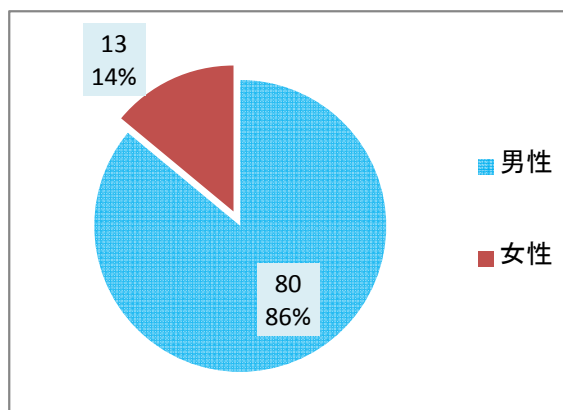

議会報告会 アンケート集約結果(全区合計)

参加人数: 135人

回収数: 93人

回収率: 69%

1	年齢	19歳以下	20~29歳	30~39歳	40~49歳	50~59歳	60~69歳	70歳以上			
		5	4	4	10	22	25	22			
2	性別	男性	女性								
		80	13								
3	住所	北区	東区	中央区	江南区	秋葉区	南区	西区	西蒲区	市外	
		5	9	21	6	8	7	24	9	1	
4	報告会の周知	市報にいがた	市議会だより	ホームページ	チラシ(街頭含む)	ポスター	会派・議員	新聞	テレビ	ラジオ	その他
		48	17	12	22	7	8	5	0	0	4
5	報告会の参加	初めて	2回目	3回目	4回目						
		44	26	9	14						
6	時間配分	良かった	悪かった	その他							
		60	8	12							
7	報告内容 (第1部)	わかりやすかった	難しかった	その他							
		37	22	19							
8	意見交換 (第2部)	良かった	悪かった	その他							
		36	26	12							
9	発言できたか	できた	できなかった	その他							
		21	15	22							

参加者の年齢構成は？

参加者の性別は？

参加者の住所地は？

報告会を何で知ったか？

報告会の参加は何回目か？

1部と2部の時間配分は良かったか？

第1部の議会報告の内容はどうだったか？

第2部の意見交換はどうだったか？