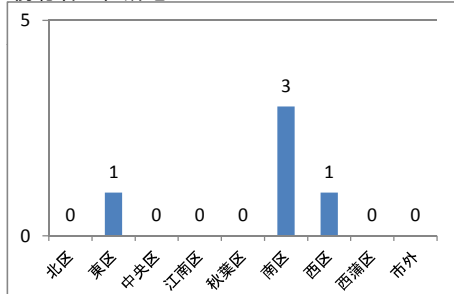

傍聴人数: 13人

回収数: 12人

回収率: 92%

1	年齢	19歳以下	20~29歳	30~39歳	40~49歳	50~59歳	60~69歳	70歳以上		
		1	0	0	1	2	5	3		
2	性別	男性	女性							
		10	2							
3	住所	北区	東区	中央区	江南区	秋葉区	南区	西区	西蒲区	市外
		1	2	4	0	0	0	3	0	2
4	報告会の周知	市報にいがた	市議会だより	ホームページ	チラシ	ポスター	会派・議員	新聞	テレビ等	その他
		2	3	1	0	0	0	4	0	4
5	報告会の参加	初めて	2回目	3回目	4回目	5回目	6回目			
		7	1	1	0	0	2			
6	座長からの議会報告	わかりやすかった	どちらともいえない	わかりにくかった						
		3	0	1						
7	グループワークのやり方	良かった	どちらともいえない	悪かった						
		7	3	1						

傍聴者の年齢構成は？

傍聴者の性別は？

傍聴者の住所地は？

報告会を何で知ったか？

報告会の参加は何回目か？

座長からの議会報告は？

グループワークのやり方は？

議会報告会 アンケート集計結果(傍聴者) 江南・秋葉・南・西蒲区(自治協議会)合計

傍聴人数: 8人

回収数: 5人

回収率: 63%

1	年齢	19歳以下	20~29歳	30~39歳	40~49歳	50~59歳	60~69歳	70歳以上		
		0	0	0	0	0	2	3		
2	性別	男性	女性							
		5	0							
3	住所	北区	東区	中央区	江南区	秋葉区	南区	西区	西蒲区	市外
		0	1	0	0	0	3	1	0	0
4	報告会の周知	市報にいがた	市議会だより	ホームページ	チラシ	ポスター	会派・議員	新聞	テレビ等	その他
		1	2	0	1	0	1	0	0	0
5	報告会の参加	初めて	2回目	3回目	4回目	5回目	6回目			
		3	0	1	1	0	0			
6	座長からの議会報告	わかりやすかった	どちらともいえない	わかりにくかった						
		3	0	1						
7	グループワークのやり方	良かった	どちらともいえない	悪かった						
		2	2	1						

傍聴者の年齢構成は？

傍聴者の性別は？

傍聴者の住所地は？

報告会を何で知ったか？

報告会の参加は何回目か？

座長からの議会報告は？

グループワークのやり方は？