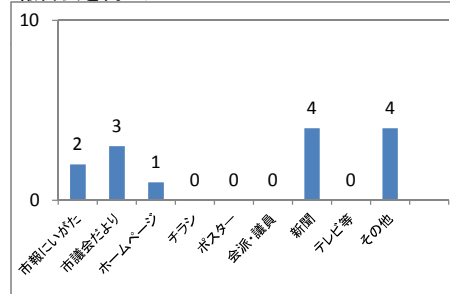

傍聴者の年齢構成は？

傍聴者の性別は？

傍聴者の住所地は？

報告会を何で知ったか？

報告会の参加は何回目か？

座長からの議会報告は？

グループワークのやり方は？

議会報告会 アンケート集計結果(傍聴者) 北・東・中央・西区(大学)合計

傍聴人数: 13人

回収数: 12人

回収率: 92%

1	年齢	19歳以下	20~29歳	30~39歳	40~49歳	50~59歳	60~69歳	70歳以上		
		1	0	0	1	2	5	3		
2	性別	男性	女性							
		10	2							
3	住所	北区	東区	中央区	江南区	秋葉区	南区	西区	西蒲区	市外
		1	2	4	0	0	0	3	0	2
4	報告会の周知	市報にいがた	市議会だより	ホームページ	チラシ	ポスター	会派・議員	新聞	テレビ等	その他
		2	3	1	0	0	0	4	0	4
5	報告会の参加	初めて	2回目	3回目	4回目	5回目	6回目			
		7	1	1	0	0	2			
6	座長からの議会報告	わかりやすかった	どちらともいえない	わかりにくかった						
		3	0	1						
7	グループワークのやり方	良かった	どちらともいえない	悪かった						
		7	3	1						

傍聴者の年齢構成は？

傍聴者の性別は？

傍聴者の住所地は？

報告会を何で知ったか？

報告会の参加は何回目か？

座長からの議会報告は？

グループワークのやり方は？

議会報告会 アンケート集計結果(傍聴者) 江南・秋葉・南・西蒲区(自治協議会)合計

傍聴人数: 8人

回収数: 5人

回収率: 63%

1	年齢	19歳以下	20~29歳	30~39歳	40~49歳	50~59歳	60~69歳	70歳以上		
		0	0	0	0	0	2	3		
2	性別	男性	女性							
		5	0							
3	住所	北区	東区	中央区	江南区	秋葉区	南区	西区	西蒲区	市外
		0	1	0	0	0	3	1	0	0
4	報告会の周知	市報にいがた	市議会だより	ホームページ	チラシ	ポスター	会派・議員	新聞	テレビ等	その他
		1	2	0	1	0	1	0	0	0
5	報告会の参加	初めて	2回目	3回目	4回目	5回目	6回目			
		3	0	1	1	0	0			
6	座長からの議会報告	わかりやすかった	どちらともいえない	わかりにくかった						
		3	0	1						
7	グループワークのやり方	良かった	どちらともいえない	悪かった						
		2	2	1						