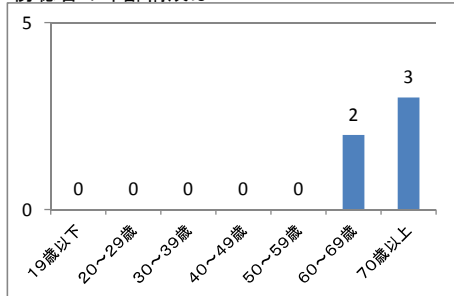

議会報告会 アンケート集計結果(傍聴者) 江南・秋葉・南・西蒲区(自治協議会)合計

傍聴人数: 8人

回収数: 5人

回収率: 63%

1	年齢	19歳以下	20~29歳	30~39歳	40~49歳	50~59歳	60~69歳	70歳以上		
		0	0	0	0	0	2	3		
2	性別	男性	女性							
		5	0							
3	住所	北区	東区	中央区	江南区	秋葉区	南区	西区	西蒲区	市外
		0	1	0	0	0	3	1	0	0
4	報告会の周知	市報にいがた	市議会だより	ホームページ	チラシ	ポスター	会派・議員	新聞	テレビ等	その他
		1	2	0	1	0	1	0	0	0
5	報告会の参加	初めて	2回目	3回目	4回目	5回目	6回目			
		3	0	1	1	0	0			
6	座長からの議会報告	わかりやすかった	どちらともいえない	わかりにくかった						
		3	0	1						
7	グループワークのやり方	良かった	どちらともいえない	悪かった						
		2	2	1						

傍聴者の年齢構成は？