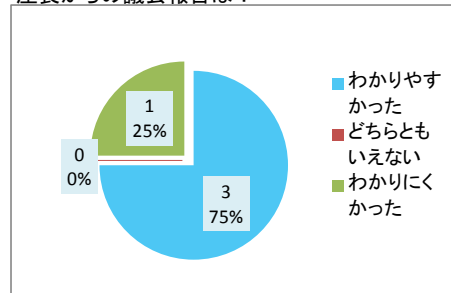

傍聴人数: 8人

回収数: 5人

回収率: 63%

1	年齢	19歳以下	20~29歳	30~39歳	40~49歳	50~59歳	60~69歳	70歳以上		
		0	0	0	0	0	2	3		
2	性別	男性	女性							
		5	0							
3	住所	北区	東区	中央区	江南区	秋葉区	南区	西区	西蒲区	市外
		0	1	0	0	0	3	1	0	0
4	報告会の周知	市報にいがた	市議会だより	ホームページ	チラシ	ポスター	会派・議員	新聞	テレビ等	その他
		1	2	0	1	0	1	0	0	0
5	報告会の参加	初めて	2回目	3回目	4回目	5回目	6回目			
		3	0	1	1	0	0			
6	座長からの議会報告	わかりやすかった	どちらともいえない	わかりにくかった						
		3	0	1						
7	グループワークのやり方	良かった	どちらともいえない	悪かった						
		2	2	1						

傍聴者の年齢構成は？

傍聴者の性別は？

傍聴者の住所地は？

報告会を何で知ったか？

報告会の参加は何回目か？

座長からの議会報告は？

グループワークのやり方は？