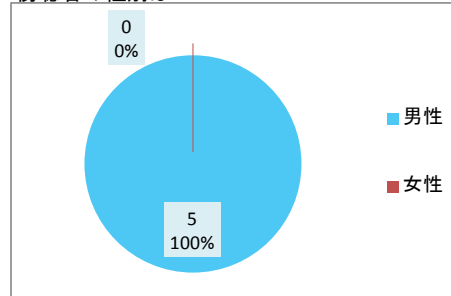

議会報告会 アンケート集計結果(傍聴者) 江南・秋葉・南・西蒲区(自治協議会)合計

傍聴人数: 8人

回収数: 5人

回収率: 63%

1	年齢	19歳以下	20~29歳	30~39歳	40~49歳	50~59歳	60~69歳	70歳以上		
		0	0	0	0	0	2	3		
2	性別	男性	女性							
		5	0							
3	住所	北区	東区	中央区	江南区	秋葉区	南区	西区	西蒲区	市外
		0	1	0	0	0	3	1	0	0
4	報告会の周知	市報にいがた	市議会だより	ホームページ	チラシ	ポスター	会派・議員	新聞	テレビ等	その他
		1	2	0	1	0	1	0	0	0
5	報告会の参加	初めて	2回目	3回目	4回目	5回目	6回目			
		3	0	1	1	0	0			
6	座長からの議会報告	わかりやすかった	どちらともいえない	わかりにくかった						
		3	0	1						
7	グループワークのやり方	良かった	どちらともいえない	悪かった						
		2	2	1						

傍聴者の性別は？