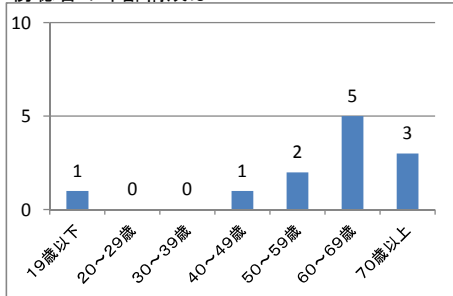

議会報告会 アンケート集計結果(傍聴者) 全区合計

傍聴人数: 21人

回収数: 17人

回収率: 81%

1	年齢	19歳以下	20~29歳	30~39歳	40~49歳	50~59歳	60~69歳	70歳以上		
		1	0	0	1	2	7	6		
2	性別	男性	女性							
		15	2							
3	住所	北区	東区	中央区	江南区	秋葉区	南区	西区	西蒲区	市外
		1	3	4	0	0	3	4	0	2
4	報告会の周知	市報にいがた	市議会だより	ホームページ	チラシ	ポスター	会派・議員	新聞	テレビ等	その他
		3	5	1	1	0	1	4	0	4
5	報告会の参加	初めて	2回目	3回目	4回目	5回目	6回目			
		10	1	2	1	0	2			
6	座長からの議会報告	わかりやすかった	どちらともいえない	わかりにくかった						
		3	0	1						
7	グループワークのやり方	良かった	どちらともいえない	悪かった						
		9	5	2						

傍聴者の年齢構成は？

傍聴者の性別は？

傍聴者の住所地は？

報告会を何で知ったか？

報告会の参加は何回目か？

座長からの議会報告は？

グループワークのやり方は？

議会報告会 アンケート集計結果(傍聴者) 北・東・中央・西区(大学)合計

傍聴人数: 13人

回収数: 12人

回収率: 92%

1	年齢	19歳以下	20~29歳	30~39歳	40~49歳	50~59歳	60~69歳	70歳以上		
		1	0	0	1	2	5	3		
2	性別	男性	女性							
		10	2							
3	住所	北区	東区	中央区	江南区	秋葉区	南区	西区	西蒲区	市外
		1	2	4	0	0	0	3	0	2
4	報告会の周知	市報にいがた	市議会だより	ホームページ	チラシ	ポスター	会派・議員	新聞	テレビ等	その他
		2	3	1	0	0	0	4	0	4
5	報告会の参加	初めて	2回目	3回目	4回目	5回目	6回目			
		7	1	1	0	0	2			
6	座長からの議会報告	わかりやすかった	どちらともいえない	わかりにくかった						
		3	0	1						
7	グループワークのやり方	良かった	どちらともいえない	悪かった						
		7	3	1						

傍聴者の年齢構成は？

傍聴者の性別は？

傍聴者の住所地は？

報告会を何で知ったか？

報告会の参加は何回目か？

座長からの議会報告は？

グループワークのやり方は？

議会報告会 アンケート集計結果(傍聴者) 江南・秋葉・南・西蒲区(自治協議会)合計