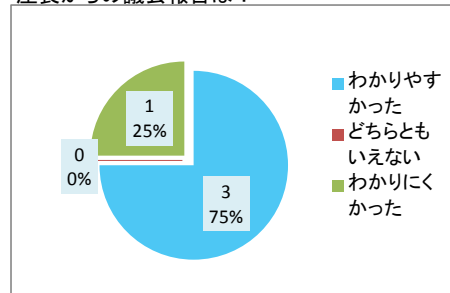

傍聴人数: 13人

回収数: 12人

回収率: 92%

1	年齢	19歳以下	20~29歳	30~39歳	40~49歳	50~59歳	60~69歳	70歳以上		
		1	0	0	1	2	5	3		
2	性別	男性	女性							
		10	2							
3	住所	北区	東区	中央区	江南区	秋葉区	南区	西区	西蒲区	市外
		1	2	4	0	0	0	3	0	2
4	報告会の周知	市報にいがた	市議会だより	ホームページ	チラシ	ポスター	会派・議員	新聞	テレビ等	その他
		2	3	1	0	0	0	4	0	4
5	報告会の参加	初めて	2回目	3回目	4回目	5回目	6回目			
		7	1	1	0	0	2			
6	座長からの議会報告	わかりやすかった	どちらともいえない	わかりにくかった						
		3	0	1						
7	グループワークのやり方	良かった	どちらともいえない	悪かった						
		7	3	1						

傍聴者の年齢構成は？

傍聴者の性別は？

傍聴者の住所地は？

報告会を何で知ったか？

報告会の参加は何回目か？

座長からの議会報告は？

グループワークのやり方は？

議会報告会 アンケート集計結果(傍聴者) 江南・秋葉・南・西蒲区(自治協議会)合計

傍聴人数: 8人

回収数: 5人

回収率: 63%

1	年齢	19歳以下	20~29歳	30~39歳	40~49歳	50~59歳	60~69歳	70歳以上		
		0	0	0	0	0	2	3		
2	性別	男性	女性							
		5	0							
3	住所	北区	東区	中央区	江南区	秋葉区	南区	西区	西蒲区	市外
		0	1	0	0	0	3	1	0	0
4	報告会の周知	市報にいがた	市議会だより	ホームページ	チラシ	ポスター	会派・議員	新聞	テレビ等	その他
		1	2	0	1	0	1	0	0	0
5	報告会の参加	初めて	2回目	3回目	4回目	5回目	6回目			
		3	0	1	1	0	0			
6	座長からの議会報告	わかりやすかった	どちらともいえない	わかりにくかった						
		3	0	1						
7	グループワークのやり方	良かった	どちらともいえない	悪かった						
		2	2	1						