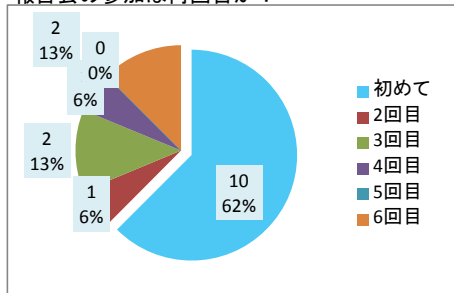

議会報告会 アンケート集計結果(傍聴者) 全区合計

傍聴人数: 21人

回収数: 17人

回収率: 81%

1	年齢	19歳以下	20~29歳	30~39歳	40~49歳	50~59歳	60~69歳	70歳以上		
		1	0	0	1	2	7	6		
2	性別	男性	女性							
		15	2							
3	住所	北区	東区	中央区	江南区	秋葉区	南区	西区	西蒲区	市外
		1	3	4	0	0	3	4	0	2
4	報告会の周知	市報にいがた	市議会だより	ホームページ	チラシ	ポスター	会派・議員	新聞	テレビ等	その他
		3	5	1	1	0	1	4	0	4
5	報告会の参加	初めて	2回目	3回目	4回目	5回目	6回目			
		10	1	2	1	0	2			
6	座長からの議会報告	わかりやすかった	どちらともいえない	わかりにくかった						
		3	0	1						
7	グループワークのやり方	良かった	どちらともいえない	悪かった						
		9	5	2						

傍聴者の年齢構成は？

傍聴者の性別は？

傍聴者の住所地は？

報告会を何で知ったか？

報告会の参加は何回目か？

座長からの議会報告は？

グループワークのやり方は？

議会報告会 アンケート集計結果(傍聴者) 北・東・中央・西区(大学)合計

傍聴人数: 13人

回収数: 12人

回収率: 92%

1	年齢	19歳以下	20~29歳	30~39歳	40~49歳	50~59歳	60~69歳	70歳以上		
		1	0	0	1	2	5	3		
2	性別	男性	女性							
		10	2							
3	住所	北区	東区	中央区	江南区	秋葉区	南区	西区	西蒲区	市外
		1	2	4	0	0	0	3	0	2
4	報告会の周知	市報にいがた	市議会だより	ホームページ	チラシ	ポスター	会派・議員	新聞	テレビ等	その他
		2	3	1	0	0	0	4	0	4
5	報告会の参加	初めて	2回目	3回目	4回目	5回目	6回目			
		7	1	1	0	0	2			
6	座長からの議会報告	わかりやすかった	どちらともいえない	わかりにくかった						
		3	0	1						
7	グループワークのやり方	良かった	どちらともいえない	悪かった						
		7	3	1						

傍聴者の年齢構成は？

傍聴者の性別は？

傍聴者の住所地は？

報告会を何で知ったか？

報告会の参加は何回目か？

座長からの議会報告は？

グループワークのやり方は？

議会報告会 アンケート集計結果(傍聴者) 江南・秋葉・南・西蒲区(自治協議会)合計