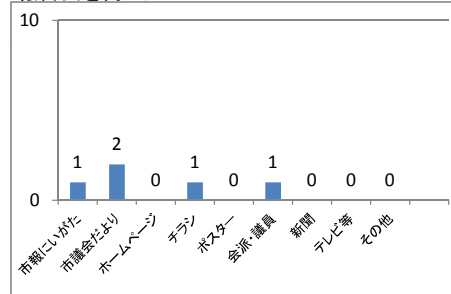

傍聴者の年齢構成は？

傍聴者の性別は？

傍聴者の住所地は？

報告会を何で知ったか？

報告会の参加は何回目か？

座長からの議会報告は？

グループワークのやり方は？

議会報告会 アンケート集計結果(傍聴者) 江南・秋葉・南・西蒲区(自治協議会)合計

傍聴人数: 8人

回収数: 5人

回収率: 63%

1	年齢	19歳以下	20~29歳	30~39歳	40~49歳	50~59歳	60~69歳	70歳以上		
		0	0	0	0	0	2	3		
2	性別	男性	女性							
		5	0							
3	住所	北区	東区	中央区	江南区	秋葉区	南区	西区	西蒲区	市外
		0	1	0	0	0	3	1	0	0
4	報告会の周知	市報にいがた	市議会だより	ホームページ	チラシ	ポスター	会派・議員	新聞	テレビ等	その他
		1	2	0	1	0	1	0	0	0
5	報告会の参加	初めて	2回目	3回目	4回目	5回目	6回目			
		3	0	1	1	0	0			
6	座長からの議会報告	わかりやすかった	どちらともいえない	わかりにくかった						
		3	0	1						
7	グループワークのやり方	良かった	どちらともいえない	悪かった						
		2	2	1						

傍聴者の年齢構成は？

傍聴者の性別は？

傍聴者の住所地は？

報告会を何で知ったか？

報告会の参加は何回目か？

座長からの議会報告は？

グループワークのやり方は？