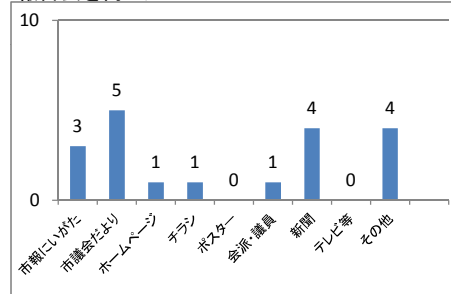

議会報告会 アンケート集計結果(傍聴者) 全区合計

傍聴人数: 21人

回収数: 17人

回収率: 81%

1	年齢	19歳以下	20~29歳	30~39歳	40~49歳	50~59歳	60~69歳	70歳以上		
		1	0	0	1	2	7	6		
2	性別	男性	女性							
		15	2							
3	住所	北区	東区	中央区	江南区	秋葉区	南区	西区	西蒲区	市外
		1	3	4	0	0	3	4	0	2
4	報告会の周知	市報にいがた	市議会だより	ホームページ	チラシ	ポスター	会派・議員	新聞	テレビ等	その他
		3	5	1	1	0	1	4	0	4
5	報告会の参加	初めて	2回目	3回目	4回目	5回目	6回目			
		10	1	2	1	0	2			
6	座長からの議会報告	わかりやすかった	どちらともいえない	わかりにくかった						
		3	0	1						
7	グループワークのやり方	良かった	どちらともいえない	悪かった						
		9	5	2						

傍聴者の年齢構成は？

傍聴者の性別は？

傍聴者の住所地は？

報告会を何で知ったか？

報告会の参加は何回目か？

座長からの議会報告は？

グループワークのやり方は？

議会報告会 アンケート集計結果(傍聴者) 北・東・中央・西区(大学)合計

傍聴人数: 13人

回収数: 12人

回収率: 92%

1	年齢	19歳以下	20~29歳	30~39歳	40~49歳	50~59歳	60~69歳	70歳以上		
		1	0	0	1	2	5	3		
2	性別	男性	女性							
		10	2							
3	住所	北区	東区	中央区	江南区	秋葉区	南区	西区	西蒲区	市外
		1	2	4	0	0	0	3	0	2
4	報告会の周知	市報にいがた	市議会だより	ホームページ	チラシ	ポスター	会派・議員	新聞	テレビ等	その他
		2	3	1	0	0	0	4	0	4
5	報告会の参加	初めて	2回目	3回目	4回目	5回目	6回目			
		7	1	1	0	0	2			
6	座長からの議会報告	わかりやすかった	どちらともいえない	わかりにくかった						
		3	0	1						
7	グループワークのやり方	良かった	どちらともいえない	悪かった						
		7	3	1						

傍聴者の年齢構成は？

傍聴者の性別は？

傍聴者の住所地は？

報告会を何で知ったか？

報告会の参加は何回目か？

座長からの議会報告は？

グループワークのやり方は？

議会報告会 アンケート集計結果(傍聴者) 江南・秋葉・南・西蒲区(自治協議会)合計