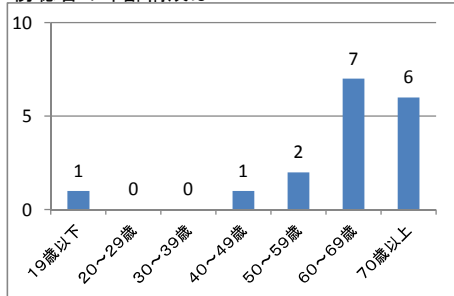

議会報告会 アンケート集計結果(傍聴者) 全区合計

傍聴人数: 21人

回収数: 17人

回収率: 81%

1	年齢	19歳以下	20~29歳	30~39歳	40~49歳	50~59歳	60~69歳	70歳以上		
		1	0	0	1	2	7	6		
2	性別	男性	女性							
		15	2							
3	住所	北区	東区	中央区	江南区	秋葉区	南区	西区	西蒲区	市外
		1	3	4	0	0	3	4	0	2
4	報告会の周知	市報にいがた	市議会だより	ホームページ	チラシ	ポスター	会派・議員	新聞	テレビ等	その他
		3	5	1	1	0	1	4	0	4
5	報告会の参加	初めて	2回目	3回目	4回目	5回目	6回目			
		10	1	2	1	0	2			
6	座長からの議会報告	わかりやすかった	どちらともいえない	わかりにくかった						
		3	0	1						
7	グループワークのやり方	良かった	どちらともいえない	悪かった						
		9	5	2						

傍聴者の年齢構成は？

傍聴者の性別は？

傍聴者の住所地は？

報告会を何で知ったか？

報告会の参加は何回目か？

座長からの議会報告は？

グループワークのやり方は？

議会報告会 アンケート集計結果(傍聴者) 北・東・中央・西区(大学)合計

傍聴人数: 13人

回収数: 12人

回収率: 92%

1	年齢	19歳以下	20~29歳	30~39歳	40~49歳	50~59歳	60~69歳	70歳以上		
		1	0	0	1	2	5	3		
2	性別	男性	女性							
		10	2							
3	住所	北区	東区	中央区	江南区	秋葉区	南区	西区	西蒲区	市外
		1	2	4	0	0	0	3	0	2
4	報告会の周知	市報にいがた	市議会だより	ホームページ	チラシ	ポスター	会派・議員	新聞	テレビ等	その他
		2	3	1	0	0	0	4	0	4
5	報告会の参加	初めて	2回目	3回目	4回目	5回目	6回目			
		7	1	1	0	0	2			
6	座長からの議会報告	わかりやすかった	どちらともいえない	わかりにくかった						
		3	0	1						
7	グループワークのやり方	良かった	どちらともいえない	悪かった						
		7	3	1						