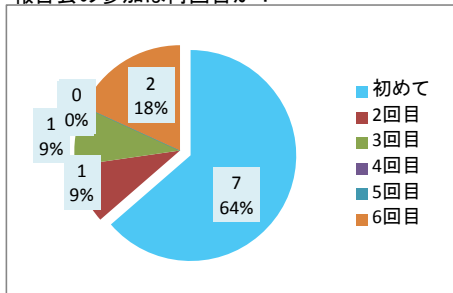

傍聴者の年齢構成は？

傍聴者の性別は？

傍聴者の住所地は？

報告会を何で知ったか？

報告会の参加は何回目か？

座長からの議会報告は？

グループワークのやり方は？

議会報告会 アンケート集計結果(傍聴者) 北・東・中央・西区(大学)合計

傍聴人数: 13人

回収数: 12人

回収率: 92%

1	年齢	19歳以下	20~29歳	30~39歳	40~49歳	50~59歳	60~69歳	70歳以上		
		1	0	0	1	2	5	3		
2	性別	男性	女性							
		10	2							
3	住所	北区	東区	中央区	江南区	秋葉区	南区	西区	西蒲区	市外
		1	2	4	0	0	0	3	0	2
4	報告会の周知	市報にいがた	市議会だより	ホームページ	チラシ	ポスター	会派・議員	新聞	テレビ等	その他
		2	3	1	0	0	0	4	0	4
5	報告会の参加	初めて	2回目	3回目	4回目	5回目	6回目			
		7	1	1	0	0	2			
6	座長からの議会報告	わかりやすかった	どちらともいえない	わかりにくかった						
		3	0	1						
7	グループワークのやり方	良かった	どちらともいえない	悪かった						
		7	3	1						

傍聴者の年齢構成は？

傍聴者の性別は？

傍聴者の住所地は？

報告会を何で知ったか？

報告会の参加は何回目か？

座長からの議会報告は？

グループワークのやり方は？

議会報告会 アンケート集計結果(傍聴者) 江南・秋葉・南・西蒲区(自治協議会)合計

傍聴人数: 8人

回収数: 5人

回収率: 63%

1	年齢	19歳以下	20~29歳	30~39歳	40~49歳	50~59歳	60~69歳	70歳以上		
		0	0	0	0	0	2	3		
2	性別	男性	女性							
		5	0							
3	住所	北区	東区	中央区	江南区	秋葉区	南区	西区	西蒲区	市外
		0	1	0	0	0	3	1	0	0
4	報告会の周知	市報にいがた	市議会だより	ホームページ	チラシ	ポスター	会派・議員	新聞	テレビ等	その他
		1	2	0	1	0	1	0	0	0
5	報告会の参加	初めて	2回目	3回目	4回目	5回目	6回目			
		3	0	1	1	0	0			
6	座長からの議会報告	わかりやすかった	どちらともいえない	わかりにくかった						
		3	0	1						
7	グループワークのやり方	良かった	どちらともいえない	悪かった						
		2	2	1						