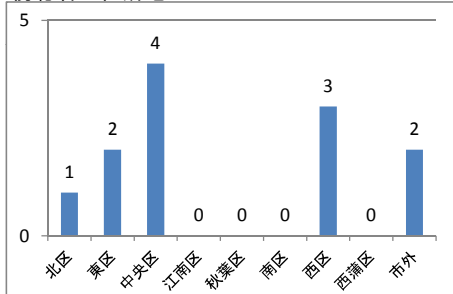

議会報告会 アンケート集計結果(傍聴者) 全区合計

傍聴人数: 21人

回収数: 17人

回収率: 81%

1	年齢	19歳以下	20~29歳	30~39歳	40~49歳	50~59歳	60~69歳	70歳以上		
		1	0	0	1	2	7	6		
2	性別	男性	女性							
		15	2							
3	住所	北区	東区	中央区	江南区	秋葉区	南区	西区	西蒲区	市外
		1	3	4	0	0	3	4	0	2
4	報告会の周知	市報にいがた	市議会だより	ホームページ	チラシ	ポスター	会派・議員	新聞	テレビ等	その他
		3	5	1	1	0	1	4	0	4
5	報告会の参加	初めて	2回目	3回目	4回目	5回目	6回目			
		10	1	2	1	0	2			
6	座長からの議会報告	わかりやすかった	どちらともいえない	わかりにくかった						
		3	0	1						
7	グループワークのやり方	良かった	どちらともいえない	悪かった						
		9	5	2						

傍聴者の年齢構成は？

傍聴者の性別は？

傍聴者の住所地は？

報告会を何で知ったか？

報告会の参加は何回目か？

座長からの議会報告は？

グループワークのやり方は？

議会報告会 アンケート集計結果(傍聴者) 北・東・中央・西区(大学)合計

傍聴人数: 13人

回収数: 12人

回収率: 92%

1	年齢	19歳以下	20~29歳	30~39歳	40~49歳	50~59歳	60~69歳	70歳以上		
		1	0	0	1	2	5	3		
2	性別	男性	女性							
		10	2							
3	住所	北区	東区	中央区	江南区	秋葉区	南区	西区	西蒲区	市外
		1	2	4	0	0	0	3	0	2
4	報告会の周知	市報にいがた	市議会だより	ホームページ	チラシ	ポスター	会派・議員	新聞	テレビ等	その他
		2	3	1	0	0	0	4	0	4
5	報告会の参加	初めて	2回目	3回目	4回目	5回目	6回目			
		7	1	1	0	0	2			
6	座長からの議会報告	わかりやすかった	どちらともいえない	わかりにくかった						
		3	0	1						
7	グループワークのやり方	良かった	どちらともいえない	悪かった						
		7	3	1						

傍聴者の年齢構成は？

傍聴者の性別は？

傍聴者の住所地は？

報告会を何で知ったか？

報告会の参加は何回目か？

座長からの議会報告は？

グループワークのやり方は？

議会報告会 アンケート集計結果(傍聴者) 江南・秋葉・南・西蒲区(自治協議会)合計