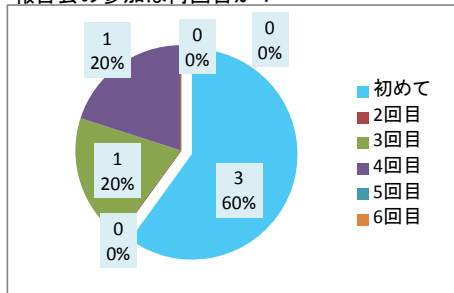

傍聴人数: 8人

回収数: 5人

回収率: 63%

1	年齢	19歳以下	20~29歳	30~39歳	40~49歳	50~59歳	60~69歳	70歳以上		
		0	0	0	0	0	2	3		
2	性別	男性	女性							
		5	0							
3	住所	北区	東区	中央区	江南区	秋葉区	南区	西区	西蒲区	市外
		0	1	0	0	0	3	1	0	0
4	報告会の周知	市報にいがた	市議会だより	ホームページ	チラシ	ポスター	会派・議員	新聞	テレビ等	その他
		1	2	0	1	0	1	0	0	0
5	報告会の参加	初めて	2回目	3回目	4回目	5回目	6回目			
		3	0	1	1	0	0			
6	座長からの議会報告	わかりやすかった	どちらともいえない	わかりにくかった						
		3	0	1						
7	グループワークのやり方	良かった	どちらともいえない	悪かった						
		2	2	1						

傍聴者の年齢構成は？

傍聴者の性別は？

傍聴者の住所地は？

報告会を何で知ったか？

報告会の参加は何回目か？

座長からの議会報告は？

グループワークのやり方は？