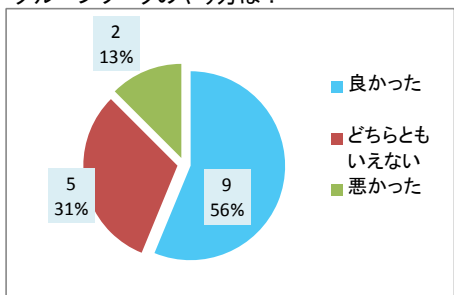

議会報告会 アンケート集計結果(傍聴者) 全区合計

傍聴人数: 21人

回収数: 17人

回収率: 81%

1	年齢	19歳以下	20~29歳	30~39歳	40~49歳	50~59歳	60~69歳	70歳以上		
		1	0	0	1	2	7	6		
2	性別	男性	女性							
		15	2							
3	住所	北区	東区	中央区	江南区	秋葉区	南区	西区	西蒲区	市外
		1	3	4	0	0	3	4	0	2
4	報告会の周知	市報にいがた	市議会だより	ホームページ	チラシ	ポスター	会派・議員	新聞	テレビ等	その他
		3	5	1	1	0	1	4	0	4
5	報告会の参加	初めて	2回目	3回目	4回目	5回目	6回目			
		10	1	2	1	0	2			
6	座長からの議会報告	わかりやすかった	どちらともいえない	わかりにくかった						
		3	0	1						
7	グループワークのやり方	良かった	どちらともいえない	悪かった						
		9	5	2						

傍聴者の年齢構成は？

傍聴者の性別は？

傍聴者の住所地は？

報告会を何で知ったか？

報告会の参加は何回目か？

座長からの議会報告は？

グループワークのやり方は？

議会報告会 アンケート集計結果(傍聴者) 北・東・中央・西区(大学)合計

傍聴人数: 13人

回収数: 12人

回収率: 92%

1	年齢	19歳以下	20~29歳	30~39歳	40~49歳	50~59歳	60~69歳	70歳以上		
		1	0	0	1	2	5	3		
2	性別	男性	女性							
		10	2							
3	住所	北区	東区	中央区	江南区	秋葉区	南区	西区	西蒲区	市外
		1	2	4	0	0	0	3	0	2
4	報告会の周知	市報にいがた	市議会だより	ホームページ	チラシ	ポスター	会派・議員	新聞	テレビ等	その他
		2	3	1	0	0	0	4	0	4
5	報告会の参加	初めて	2回目	3回目	4回目	5回目	6回目			
		7	1	1	0	0	2			
6	座長からの議会報告	わかりやすかった	どちらともいえない	わかりにくかった						
		3	0	1						
7	グループワークのやり方	良かった	どちらともいえない	悪かった						
		7	3	1						

傍聴者の年齢構成は？

傍聴者の性別は？

傍聴者の住所地は？

報告会を何で知ったか？

報告会の参加は何回目か？

座長からの議会報告は？

グループワークのやり方は？

議会報告会 アンケート集計結果(傍聴者) 江南・秋葉・南・西蒲区(自治協議会)合計