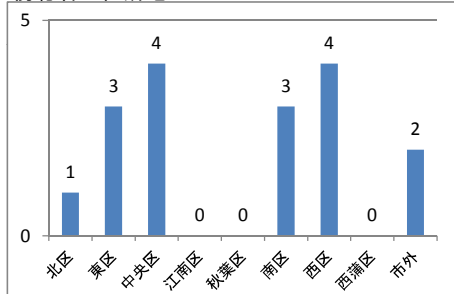

議会報告会 アンケート集計結果(傍聴者) 全区合計

傍聴人数: 21人

回収数: 17人

回収率: 81%

1	年齢	19歳以下	20~29歳	30~39歳	40~49歳	50~59歳	60~69歳	70歳以上		
		1	0	0	1	2	7	6		
2	性別	男性	女性							
		15	2							
3	住所	北区	東区	中央区	江南区	秋葉区	南区	西区	西蒲区	市外
		1	3	4	0	0	3	4	0	2
4	報告会の周知	市報にいがた	市議会だより	ホームページ	チラシ	ポスター	会派・議員	新聞	テレビ等	その他
		3	5	1	1	0	1	4	0	4
5	報告会の参加	初めて	2回目	3回目	4回目	5回目	6回目			
		10	1	2	1	0	2			
6	座長からの議会報告	わかりやすかった	どちらともいえない	わかりにくかった						
		3	0	1						
7	グループワークのやり方	良かった	どちらともいえない	悪かった						
		9	5	2						

傍聴者の年齢構成は？

傍聴者の性別は？

傍聴者の住所地は？

報告会を何で知ったか？

報告会の参加は何回目か？

座長からの議会報告は？

グループワークのやり方は？

議会報告会 アンケート集計結果(傍聴者) 北・東・中央・西区(大学)合計

傍聴人数: 13人

回収数: 12人

回収率: 92%

1	年齢	19歳以下	20~29歳	30~39歳	40~49歳	50~59歳	60~69歳	70歳以上		
		1	0	0	1	2	5	3		
2	性別	男性	女性							
		10	2							
3	住所	北区	東区	中央区	江南区	秋葉区	南区	西区	西蒲区	市外
		1	2	4	0	0	0	3	0	2
4	報告会の周知	市報にいがた	市議会だより	ホームページ	チラシ	ポスター	会派・議員	新聞	テレビ等	その他
		2	3	1	0	0	0	4	0	4
5	報告会の参加	初めて	2回目	3回目	4回目	5回目	6回目			
		7	1	1	0	0	2			
6	座長からの議会報告	わかりやすかった	どちらともいえない	わかりにくかった						
		3	0	1						
7	グループワークのやり方	良かった	どちらともいえない	悪かった						
		7	3	1						