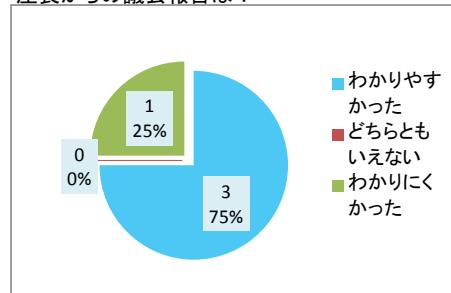

議会報告会 アンケート集計結果(傍聴者) 全区合計

傍聴人数: 21人

回収数: 17人

回収率: 81%

1	年齢	19歳以下	20~29歳	30~39歳	40~49歳	50~59歳	60~69歳	70歳以上		
		1	0	0	1	2	7	6		
2	性別	男性	女性							
		15	2							
3	住所	北区	東区	中央区	江南区	秋葉区	南区	西区	西蒲区	市外
		1	3	4	0	0	3	4	0	2
4	報告会の周知	市報にいがた	市議会だより	ホームページ	チラシ	ポスター	会派・議員	新聞	テレビ等	その他
		3	5	1	1	0	1	4	0	4
5	報告会の参加	初めて	2回目	3回目	4回目	5回目	6回目			
		10	1	2	1	0	2			
6	座長からの議会報告	わかりやすかった	どちらともいえない	わかりにくかった						
		3	0	1						
7	グループワークのやり方	良かった	どちらともいえない	悪かった						
		9	5	2						

傍聴者の年齢構成は？

傍聴者の性別は？

傍聴者の住所地は？

報告会を何で知ったか？

報告会の参加は何回目か？

座長からの議会報告は？

グループワークのやり方は？

議会報告会 アンケート集計結果(傍聴者) 北・東・中央・西区(大学)合計

傍聴人数: 13人

回収数: 12人

回収率: 92%

1	年齢	19歳以下	20~29歳	30~39歳	40~49歳	50~59歳	60~69歳	70歳以上		
		1	0	0	1	2	5	3		
2	性別	男性	女性							
		10	2							
3	住所	北区	東区	中央区	江南区	秋葉区	南区	西区	西蒲区	市外
		1	2	4	0	0	0	3	0	2
4	報告会の周知	市報にいがた	市議会だより	ホームページ	チラシ	ポスター	会派・議員	新聞	テレビ等	その他
		2	3	1	0	0	0	4	0	4
5	報告会の参加	初めて	2回目	3回目	4回目	5回目	6回目			
		7	1	1	0	0	2			
6	座長からの議会報告	わかりやすかった	どちらともいえない	わかりにくかった						
		3	0	1						
7	グループワークのやり方	良かった	どちらともいえない	悪かった						
		7	3	1						