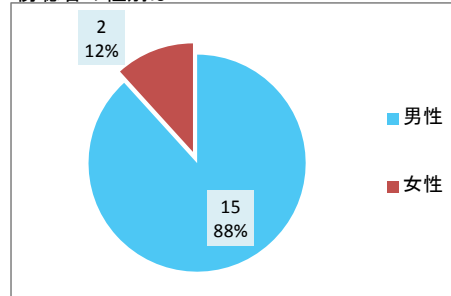

議会報告会 アンケート集計結果(傍聴者) 全区合計

傍聴人数: 21人

回収数: 17人

回収率: 81%

1	年齢	19歳以下	20~29歳	30~39歳	40~49歳	50~59歳	60~69歳	70歳以上		
		1	0	0	1	2	7	6		
2	性別	男性	女性							
		15	2							
3	住所	北区	東区	中央区	江南区	秋葉区	南区	西区	西蒲区	市外
		1	3	4	0	0	3	4	0	2
4	報告会の周知	市報にいがた	市議会だより	ホームページ	チラシ	ポスター	会派・議員	新聞	テレビ等	その他
		3	5	1	1	0	1	4	0	4
5	報告会の参加	初めて	2回目	3回目	4回目	5回目	6回目			
		10	1	2	1	0	2			
6	座長からの議会報告	わかりやすかった	どちらともいえない	わかりにくかった						
		3	0	1						
7	グループワークのやり方	良かった	どちらともいえない	悪かった						
		9	5	2						

傍聴者の年齢構成は？

傍聴者の性別は？

傍聴者の住所地は？

報告会を何で知ったか？

報告会の参加は何回目か？

座長からの議会報告は？

グループワークのやり方は？

議会報告会 アンケート集計結果(傍聴者) 北・東・中央・西区(大学)合計

傍聴人数: 13人

回収数: 12人

回収率: 92%

1	年齢	19歳以下	20~29歳	30~39歳	40~49歳	50~59歳	60~69歳	70歳以上		
		1	0	0	1	2	5	3		
2	性別	男性	女性							
		10	2							
3	住所	北区	東区	中央区	江南区	秋葉区	南区	西区	西蒲区	市外
		1	2	4	0	0	0	3	0	2
4	報告会の周知	市報にいがた	市議会だより	ホームページ	チラシ	ポスター	会派・議員	新聞	テレビ等	その他
		2	3	1	0	0	0	4	0	4
5	報告会の参加	初めて	2回目	3回目	4回目	5回目	6回目			
		7	1	1	0	0	2			
6	座長からの議会報告	わかりやすかった	どちらともいえない	わかりにくかった						
		3	0	1						
7	グループワークのやり方	良かった	どちらともいえない	悪かった						
		7	3	1						