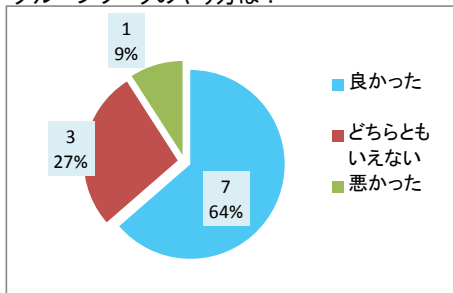

議会報告会 アンケート集計結果(傍聴者) 全区合計

傍聴人数: 21人

回収数: 17人

回収率: 81%

1	年齢	19歳以下	20~29歳	30~39歳	40~49歳	50~59歳	60~69歳	70歳以上		
		1	0	0	1	2	7	6		
2	性別	男性	女性							
		15	2							
3	住所	北区	東区	中央区	江南区	秋葉区	南区	西区	西蒲区	市外
		1	3	4	0	0	3	4	0	2
4	報告会の周知	市報にいがた	市議会だより	ホームページ	チラシ	ポスター	会派・議員	新聞	テレビ等	その他
		3	5	1	1	0	1	4	0	4
5	報告会の参加	初めて	2回目	3回目	4回目	5回目	6回目			
		10	1	2	1	0	2			
6	座長からの議会報告	わかりやすかった	どちらともいえない	わかりにくかった						
		3	0	1						
7	グループワークのやり方	良かった	どちらともいえない	悪かった						
		9	5	2						

傍聴人数: 13人

回収数: 12人

回収率: 92%

1	年齢	19歳以下	20~29歳	30~39歳	40~49歳	50~59歳	60~69歳	70歳以上		
		1	0	0	1	2	5	3		
2	性別	男性	女性							
		10	2							
3	住所	北区	東区	中央区	江南区	秋葉区	南区	西区	西蒲区	市外
		1	2	4	0	0	0	3	0	2
4	報告会の周知	市報にいがた	市議会だより	ホームページ	チラシ	ポスター	会派・議員	新聞	テレビ等	その他
		2	3	1	0	0	0	4	0	4
5	報告会の参加	初めて	2回目	3回目	4回目	5回目	6回目			
		7	1	1	0	0	2			
6	座長からの議会報告	わかりやすかった	どちらともいえない	わかりにくかった						
		3	0	1						
7	グループワークのやり方	良かった	どちらともいえない	悪かった						
		7	3	1						

傍聴者の年齢構成は？

傍聴者の性別は？

傍聴者の住所地は？

報告会を何で知ったか？

報告会の参加は何回目か？

座長からの議会報告は？

グループワークのやり方は？

議会報告会 アンケート集計結果(傍聴者) 江南・秋葉・南・西蒲区(自治協議会)合計

傍聴人数: 8人

回収数: 5人

回収率: 63%

1	年齢	19歳以下	20~29歳	30~39歳	40~49歳	50~59歳	60~69歳	70歳以上		
		0	0	0	0	0	2	3		
2	性別	男性	女性							
		5	0							
3	住所	北区	東区	中央区	江南区	秋葉区	南区	西区	西蒲区	市外
		0	1	0	0	0	3	1	0	0
4	報告会の周知	市報にいがた	市議会だより	ホームページ	チラシ	ポスター	会派・議員	新聞	テレビ等	その他
		1	2	0	1	0	1	0	0	0
5	報告会の参加	初めて	2回目	3回目	4回目	5回目	6回目			
		3	0	1	1	0	0			
6	座長からの議会報告	わかりやすかった	どちらともいえない	わかりにくかった						
		3	0	1						
7	グループワークのやり方	良かった	どちらともいえない	悪かった						
		2	2	1						