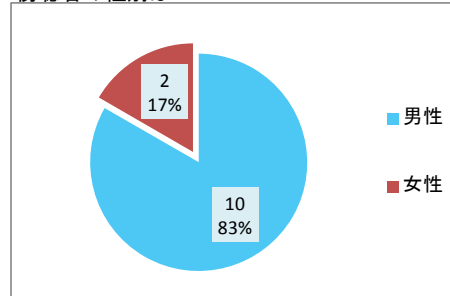

議会報告会 アンケート集計結果(傍聴者) 全区合計

傍聴人数: 21人

回収数: 17人

回収率: 81%

1	年齢	19歳以下	20~29歳	30~39歳	40~49歳	50~59歳	60~69歳	70歳以上		
		1	0	0	1	2	7	6		
2	性別	男性	女性							
		15	2							
3	住所	北区	東区	中央区	江南区	秋葉区	南区	西区	西蒲区	市外
		1	3	4	0	0	3	4	0	2
4	報告会の周知	市報にいがた	市議会だより	ホームページ	チラシ	ポスター	会派・議員	新聞	テレビ等	その他
		3	5	1	1	0	1	4	0	4
5	報告会の参加	初めて	2回目	3回目	4回目	5回目	6回目			
		10	1	2	1	0	2			
6	座長からの議会報告	わかりやすかった	どちらともいえない	わかりにくかった						
		3	0	1						
7	グループワークのやり方	良かった	どちらともいえない	悪かった						
		9	5	2						

傍聴者の年齢構成は？

傍聴者の性別は？

傍聴者の住所地は？

報告会を何で知ったか？

報告会の参加は何回目か？

座長からの議会報告は？

グループワークのやり方は？

議会報告会 アンケート集計結果(傍聴者) 北・東・中央・西区(大学)合計

傍聴人数: 13人

回収数: 12人

回収率: 92%

1	年齢	19歳以下	20~29歳	30~39歳	40~49歳	50~59歳	60~69歳	70歳以上		
		1	0	0	1	2	5	3		
2	性別	男性	女性							
		10	2							
3	住所	北区	東区	中央区	江南区	秋葉区	南区	西区	西蒲区	市外
		1	2	4	0	0	0	3	0	2
4	報告会の周知	市報にいがた	市議会だより	ホームページ	チラシ	ポスター	会派・議員	新聞	テレビ等	その他
		2	3	1	0	0	0	4	0	4
5	報告会の参加	初めて	2回目	3回目	4回目	5回目	6回目			
		7	1	1	0	0	2			
6	座長からの議会報告	わかりやすかった	どちらともいえない	わかりにくかった						
		3	0	1						
7	グループワークのやり方	良かった	どちらともいえない	悪かった						
		7	3	1						

傍聴者の年齢構成は？

傍聴者の性別は？

傍聴者の住所地は？

報告会を何で知ったか？

報告会の参加は何回目か？

座長からの議会報告は？

グループワークのやり方は？

議会報告会 アンケート集計結果(傍聴者) 江南・秋葉・南・西蒲区(自治協議会)合計