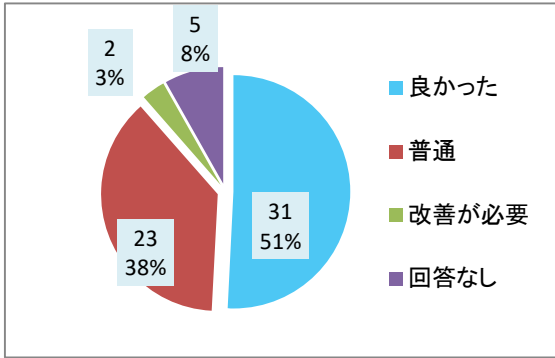

# 議会報告会 アンケート集計結果(参加者) 全区合計

参加人数: 141 人

回収数: 133 人

回収率: 94%

1	年齢	20歳代	30歳代	40歳代	50歳代	60歳代	70歳以上	回答なし			
		0	30	85	15	2	0	1			
2	性別	男性	女性								
		60	73								
3	住所	北区	東区	中央区	江南区	秋葉区	南区	西区	西蒲区	市外	
		34	8	8	9	24	9	21	20	0	
4	時間配分 (90分)	良かった	普通	改善が必要	回答なし						
		31	23	2	5						
	時間配分 (110分)	良かった	普通	改善が必要	回答なし						
		30	34	5	3						
5	第1部の 議会報告 の内容	わかりやすかった	普通	改善が必要	回答なし						
		30	83	15	5						
6	第2部の意 見交換会	良かった	普通	改善が必要	回答なし						
		91	28	8	6						

参加者の年齢構成は？

参加者の性別は？

参加者の住所地は？

時間配分については？(90分)【北・東・中央・江南区】

時間配分については？(110分)【秋葉・西・南・西蒲区】

第1部の議会報告の内容については？

第2部の意見交換については？