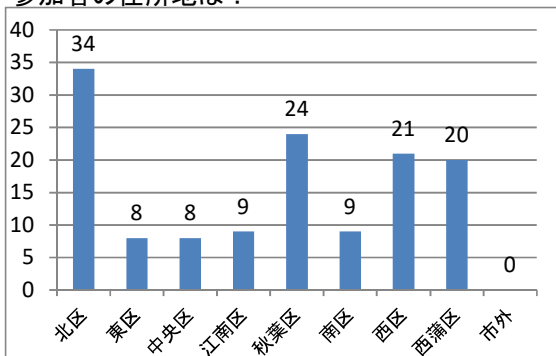

# 議会報告会 アンケート集計結果(参加者) 全区合計

参加人数: 141 人

回収数: 133 人

回収率: 94%

1	年齢	20歳代	30歳代	40歳代	50歳代	60歳代	70歳以上	回答なし			
		0	30	85	15	2	0	1			
2	性別	男性	女性								
		60	73								
3	住所	北区	東区	中央区	江南区	秋葉区	南区	西区	西蒲区	市外	
		34	8	8	9	24	9	21	20	0	
4	時間配分 (90分)	良かった	普通	改善が必要	回答なし						
		31	23	2	5						
	時間配分 (110分)	良かった	普通	改善が必要	回答なし						
		30	34	5	3						
5	第1部の 議会報告 の内容	わかりやすかった	普通	改善が必要	回答なし						
		30	83	15	5						
6	第2部の意 見交換会	良かった	普通	改善が必要	回答なし						
		91	28	8	6						

参加者の年齢構成は？

参加者の性別は？

参加者の住所地は？

時間配分については？(90分)【北・東・中央・江南区】

時間配分については？(110分)【秋葉・西・南・西蒲区】

第1部の議会報告の内容については？

第2部の意見交換については？