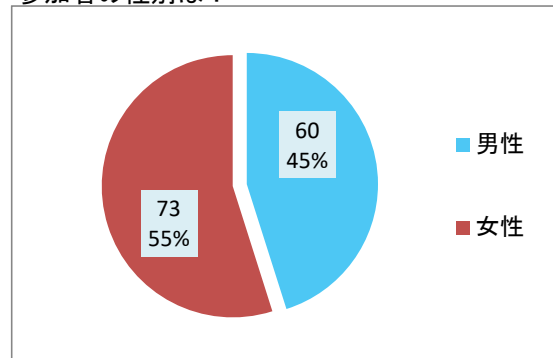

# 議会報告会 アンケート集計結果(参加者) 全区合計

参加人数: 141 人

回収数: 133 人

回収率: 94%

1	年齢	20歳代	30歳代	40歳代	50歳代	60歳代	70歳以上	回答なし			
		0	30	85	15	2	0	1			
2	性別	男性	女性								
		60	73								
3	住所	北区	東区	中央区	江南区	秋葉区	南区	西区	西蒲区	市外	
		34	8	8	9	24	9	21	20	0	
4	時間配分 (90分)	良かった	普通	改善が必要	回答なし						
		31	23	2	5						
	時間配分 (110分)	良かった	普通	改善が必要	回答なし						
		30	34	5	3						
5	第1部の 議会報告 の内容	わかりやすかった	普通	改善が必要	回答なし						
		30	83	15	5						
6	第2部の意 見交換会	良かった	普通	改善が必要	回答なし						
		91	28	8	6						

参加者の年齢構成は？

参加者の性別は？

参加者の住所地は？

時間配分については？(90分)【北・東・中央・江南区】

時間配分については？(110分)【秋葉・西・南・西蒲区】

第1部の議会報告の内容については？

第2部の意見交換については？