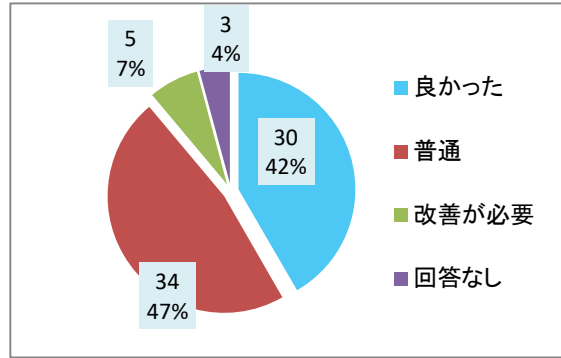

# 議会報告会 アンケート集計結果(参加者) 全区合計

参加人数: 141 人

回収数: 133 人

回収率: 94%

1	年齢	20歳代	30歳代	40歳代	50歳代	60歳代	70歳以上	回答なし			
		0	30	85	15	2	0	1			
2	性別	男性	女性								
		60	73								
3	住所	北区	東区	中央区	江南区	秋葉区	南区	西区	西蒲区	市外	
		34	8	8	9	24	9	21	20	0	
4	時間配分 (90分)	良かった	普通	改善が必要	回答なし						
		31	23	2	5						
	時間配分 (110分)	良かった	普通	改善が必要	回答なし						
		30	34	5	3						
5	第1部の 議会報告 の内容	わかりやすかった	普通	改善が必要	回答なし						
		30	83	15	5						
6	第2部の意 見交換会	良かった	普通	改善が必要	回答なし						
		91	28	8	6						

参加者の年齢構成は？

参加者の性別は？

参加者の住所地は？

時間配分については？(90分)【北・東・中央・江南区】

時間配分については？(110分)【秋葉・西・南・西蒲区】

第1部の議会報告の内容については？

第2部の意見交換については？