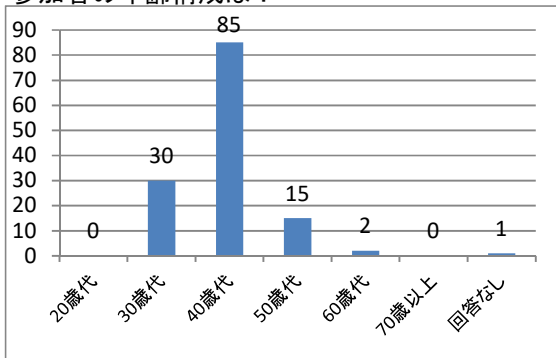

# 議会報告会 アンケート集計結果(参加者) 全区合計

参加人数: 141 人

回収数: 133 人

回収率: 94%

1	年齢	20歳代	30歳代	40歳代	50歳代	60歳代	70歳以上	回答なし			
		0	30	85	15	2	0	1			
2	性別	男性	女性								
		60	73								
3	住所	北区	東区	中央区	江南区	秋葉区	南区	西区	西蒲区	市外	
		34	8	8	9	24	9	21	20	0	
4	時間配分 (90分)	良かった	普通	改善が必要	回答なし						
		31	23	2	5						
	時間配分 (110分)	良かった	普通	改善が必要	回答なし						
		30	34	5	3						
5	第1部の 議会報告 の内容	わかりやすかった	普通	改善が必要	回答なし						
		30	83	15	5						
6	第2部の意 見交換会	良かった	普通	改善が必要	回答なし						
		91	28	8	6						

参加者の年齢構成は？

参加者の性別は？

参加者の住所地は？

時間配分については？(90分)【北・東・中央・江南区】

時間配分については？(110分)【秋葉・西・南・西蒲区】

第1部の議会報告の内容については？

第2部の意見交換については？