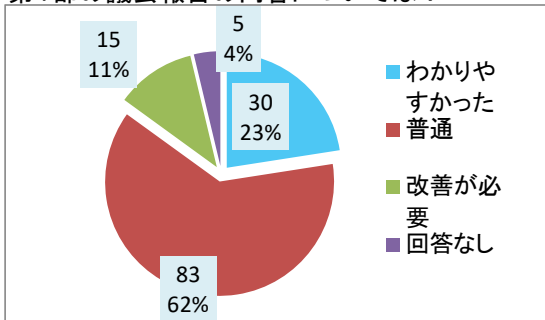

# 議会報告会 アンケート集計結果(参加者) 全区合計

参加人数: 141 人

回収数: 133 人

回収率: 94%

1	年齢	20歳代	30歳代	40歳代	50歳代	60歳代	70歳以上	回答なし			
		0	30	85	15	2	0	1			
2	性別	男性	女性								
		60	73								
3	住所	北区	東区	中央区	江南区	秋葉区	南区	西区	西蒲区	市外	
		34	8	8	9	24	9	21	20	0	
4	時間配分 (90分)	良かった	普通	改善が必要	回答なし						
		31	23	2	5						
	時間配分 (110分)	良かった	普通	改善が必要	回答なし						
		30	34	5	3						
5	第1部の 議会報告 の内容	わかりやすかった	普通	改善が必要	回答なし						
		30	83	15	5						
6	第2部の意 見交換会	良かった	普通	改善が必要	回答なし						
		91	28	8	6						

参加者の年齢構成は？

参加者の性別は？

参加者の住所地は？

時間配分については？(90分)【北・東・中央・江南区】

時間配分については？(110分)【秋葉・西・南・西蒲区】

第1部の議会報告の内容については？

第2部の意見交換については？