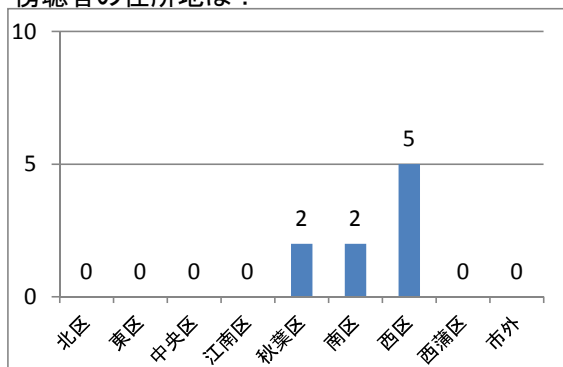

議会報告会 アンケート集計結果(傍聴者) 全区合計

傍聴人数: 17人

回答数: 9人

回収率: 53%

1	年齢	19歳以下	20~29歳	30~39歳	40~49歳	50~59歳	60~69歳	70歳以上			
		0	0	0	3	0	6	0			
2	性別	男性	女性								
		4	5								
3	住所	北区	東区	中央区	江南区	秋葉区	南区	西区	西蒲区	市外	
		0	0	0	0	2	2	5	0	0	
4	報告会の周知	市報にいがた	市議会だより	ホームページ	チラシ	ポスター	会派・議員	新聞	テレビ等	その他	
		5		0	0	0	0	0	0	4	
5	報告会の参加	初めて	2回目	3回目	4回目	5回目以上					
		4	0	0	0	4					
6	座長からの議会報告	わかりやすかった	どちらともいえない	わかりにくかった	回答なし						
		3	3	3	0						

傍聴者の住所地は？