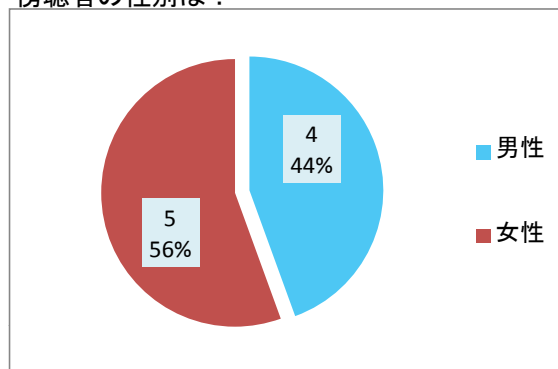

# 議会報告会 アンケート集計結果(傍聴者) 全区合計

傍聴人数: 17人

回答数: 9人

回収率: 53%

1	年齢	19歳以下	20~29歳	30~39歳	40~49歳	50~59歳	60~69歳	70歳以上			
		0	0	0	3	0	6	0			
2	性別	男性	女性								
		4	5								
3	住所	北区	東区	中央区	江南区	秋葉区	南区	西区	西蒲区	市外	
		0	0	0	0	2	2	5	0	0	
4	報告会の周知	市報にいがた	市議会だより	ホームページ	チラシ	ポスター	会派・議員	新聞	テレビ等	その他	
		5		0	0	0	0	0	0	4	
5	報告会の参加	初めて	2回目	3回目	4回目	5回目以上					
		4	0	0	0	4					
6	座長からの議会報告	わかりやすかった	どちらともいえない	わかりにくかった	回答なし						
		3	3	3	0						

傍聴者の年齢構成は？

傍聴者の性別は？

傍聴者の住所地は？

報告会を何で知ったか？

報告会の参加は何回目か？

座長からの議会報告は？