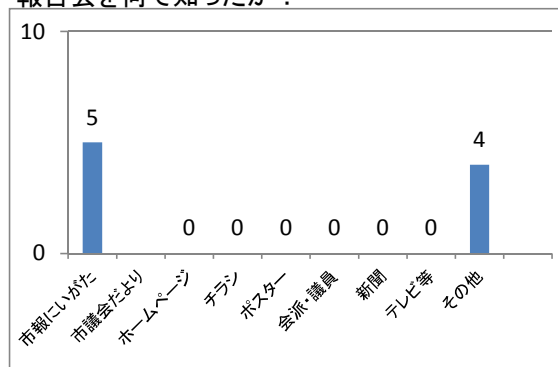

# 議会報告会 アンケート集計結果(傍聴者) 全区合計

傍聴人数: 17人

回答数: 9人

回収率: 53%

1	年齢	19歳以下	20~29歳	30~39歳	40~49歳	50~59歳	60~69歳	70歳以上			
		0	0	0	3	0	6	0			
2	性別	男性	女性								
		4	5								
3	住所	北区	東区	中央区	江南区	秋葉区	南区	西区	西蒲区	市外	
		0	0	0	0	2	2	5	0	0	
4	報告会の周知	市報にいがた	市議会だより	ホームページ	チラシ	ポスター	会派・議員	新聞	テレビ等	その他	
		5		0	0	0	0	0	0	4	
5	報告会の参加	初めて	2回目	3回目	4回目	5回目以上					
		4	0	0	0	4					
6	座長からの議会報告	わかりやすかった	どちらともいえない	わかりにくかった	回答なし						
		3	3	3	0						

傍聴者の年齢構成は？

傍聴者の性別は？

傍聴者の住所地は？

報告会を何で知ったか？

報告会の参加は何回目か？

座長からの議会報告は？