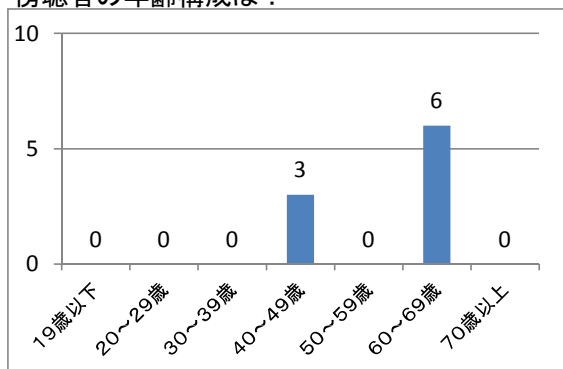

# 議会報告会 アンケート集計結果(傍聴者) 全区合計

傍聴人数: 17人

回答数: 9人

回収率: 53%

1	年齢	19歳以下	20~29歳	30~39歳	40~49歳	50~59歳	60~69歳	70歳以上			
		0	0	0	3	0	6	0			
2	性別	男性	女性								
		4	5								
3	住所	北区	東区	中央区	江南区	秋葉区	南区	西区	西蒲区	市外	
		0	0	0	0	2	2	5	0	0	
4	報告会の周知	市報にいがた	市議会だより	ホームページ	チラシ	ポスター	会派・議員	新聞	テレビ等	その他	
		5		0	0	0	0	0	0	4	
5	報告会の参加	初めて	2回目	3回目	4回目	5回目以上					
		4	0	0	0	4					
6	座長からの議会報告	わかりやすかった	どちらともいえない	わかりにくかった	回答なし						
		3	3	3	0						

傍聴者の年齢構成は？

傍聴者の性別は？

傍聴者の住所地は？

報告会を何で知ったか？

報告会の参加は何回目か？

座長からの議会報告は？