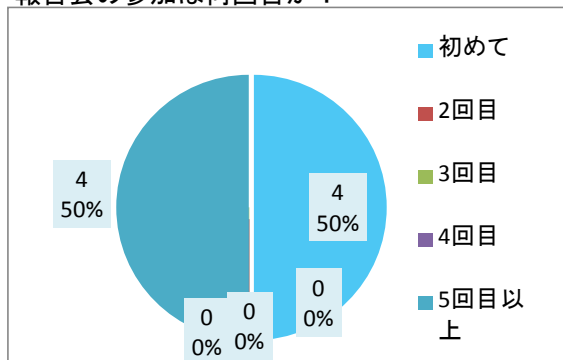

# 議会報告会 アンケート集計結果(傍聴者) 全区合計

傍聴人数: 17人

回答数: 9人

回収率: 53%

1	年齢	19歳以下	20~29歳	30~39歳	40~49歳	50~59歳	60~69歳	70歳以上			
		0	0	0	3	0	6	0			
2	性別	男性	女性								
		4	5								
3	住所	北区	東区	中央区	江南区	秋葉区	南区	西区	西蒲区	市外	
		0	0	0	0	2	2	5	0	0	
4	報告会の周知	市報にいがた	市議会だより	ホームページ	チラシ	ポスター	会派・議員	新聞	テレビ等	その他	
		5		0	0	0	0	0	0	4	
5	報告会の参加	初めて	2回目	3回目	4回目	5回目以上					
		4	0	0	0	4					
6	座長からの議会報告	わかりやすかった	どちらともいえない	わかりにくかった	回答なし						
		3	3	3	0						

傍聴者の年齢構成は？

傍聴者の性別は？

傍聴者の住所地は？

報告会を何で知ったか？

報告会の参加は何回目か？

座長からの議会報告は？