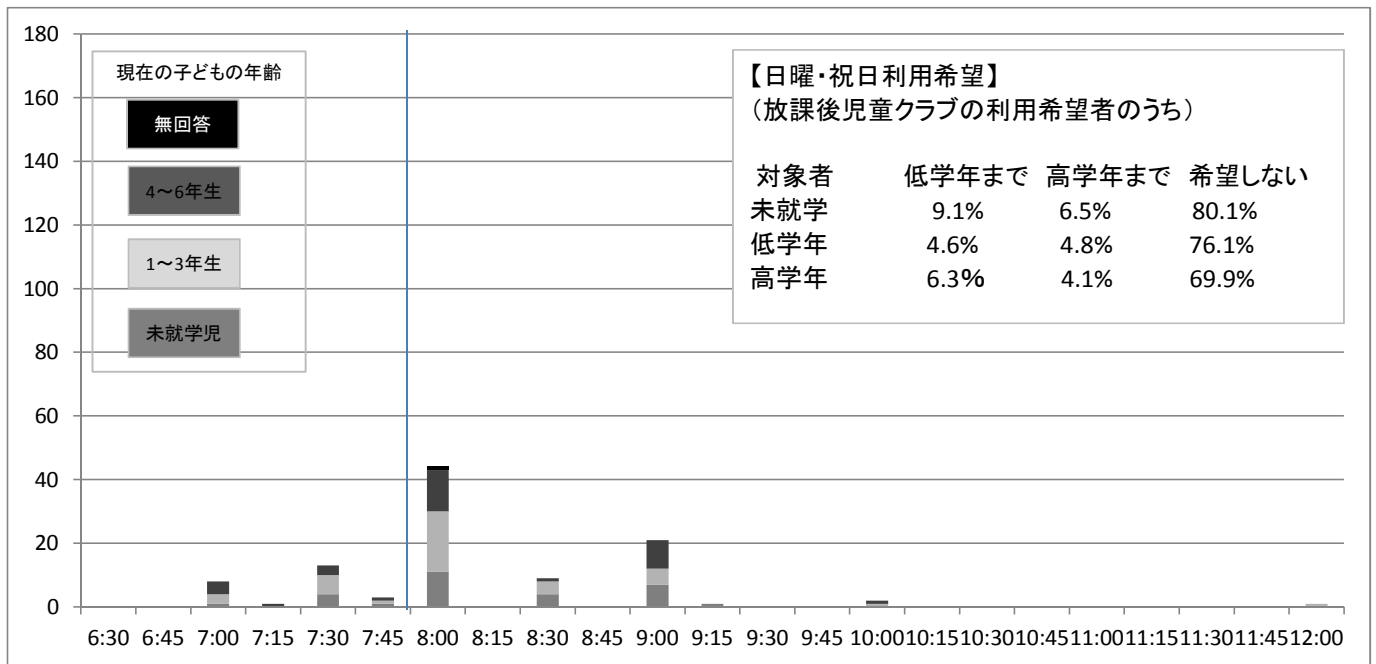

【日曜・祝日】

5. 放課後児童クラブ利用希望開始時刻

【日曜・祝日利用希望】
(放課後児童クラブの利用希望者のうち)

対象者	低学年まで	高学年まで	希望しない
未就学	9.1%	6.5%	80.1%
低学年	4.6%	4.8%	76.1%
高学年	6.3%	4.1%	69.9%

子どもの年齢	以前																				以降	回答数		
	6:30	6:45	7:00	7:15	7:30	7:45	8:00	8:15	8:30	8:45	9:00	9:15	9:30	9:45	10:00	10:15	10:30	10:45	11:00	11:15	11:30	11:45	12:00	
未就学	0	0	1	0	4	1	11	0	4	0	7	1	0	0	0	0	0	0	0	0	0	0	0	29
低学年	0	0	3	0	6	1	19	0	4	0	5	0	0	0	1	0	0	0	0	0	0	0	1	40
高学年	0	0	4	1	3	1	13	0	1	0	9	0	0	0	1	0	0	0	0	0	0	0	0	33
無回答	0	0	0	0	0	0	1	0	0	0	0	0	0	0	0	0	0	0	0	0	0	0	0	1
合計	0	0	8	1	13	3	44	0	9	0	21	1	0	0	2	0	0	0	0	0	0	0	1	103