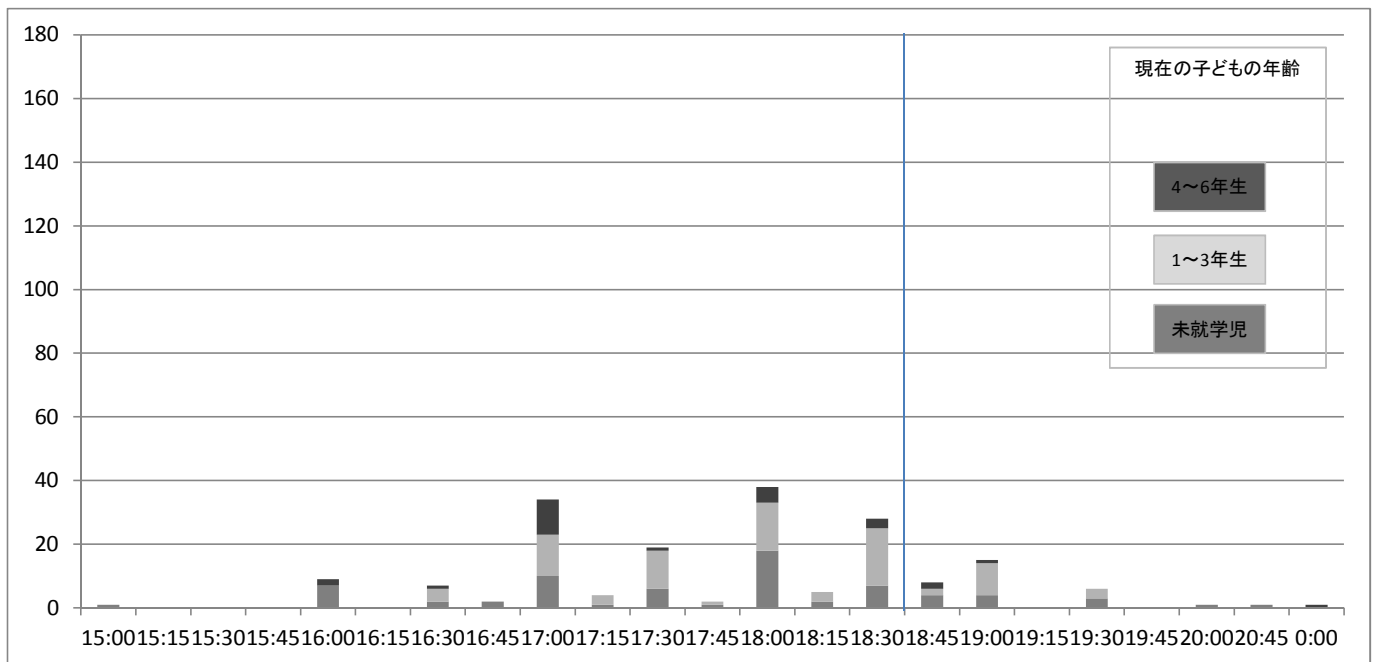

新潟市 子ども・子育て支援ニーズ調査による放課後児童クラブの利用希望時間

【平常授業日】

1. 低学年(1～3年生)の時の放課後児童クラブ利用希望終了時刻

対象者	以前																				以降	回答数		
	15:00	15:15	15:30	15:45	16:00	16:15	16:30	16:45	17:00	17:15	17:30	17:45	18:00	18:15	18:30	18:45	19:00	19:15	19:30	19:45	20:00	20:45	0:00	
未就学	1	0	0	0	10	1	17	3	33	3	17	2	45	1	22	5	15	0	3	0	1	1	0	180
低学年	2	0	1	1	31	3	41	5	70	7	66	12	59	17	57	3	11	0	3	0	0	0	0	389
高学年	2	0	1	1	22	0	24	3	68	4	24	7	65	8	42	6	7	0	0	0	0	0	0	284
無回答	0	0	0	0	0	0	0	1	1	0	1	0	1	0	0	0	0	0	0	0	0	0	0	4
合計	5	0	2	2	63	4	82	12	172	14	108	21	170	26	121	14	33	0	6	0	1	1	0	857

2. 高学年(4～6年生)の時の放課後児童クラブ利用希望終了時刻

対象者	以前																				以降	回答数		
	15:00	15:15	15:30	15:45	16:00	16:15	16:30	16:45	17:00	17:15	17:30	17:45	18:00	18:15	18:30	18:45	19:00	19:15	19:30	19:45	20:00	20:45	0:00	
未就学	1	0	0	0	7	0	2	2	10	1	6	1	18	2	7	4	4	0	3	0	1	1	0	70
低学年	0	0	0	0	0	0	4	0	13	3	12	1	15	3	18	2	10	0	3	0	0	0	0	84
高学年	0	0	0	0	2	0	1	0	11	0	1	0	5	0	3	2	1	0	0	0	0	0	1	27
無回答	0	0	0	0	0	0	0	0	0	0	0	0	0	0	0	0	0	0	0	0	0	0	0	0
合計	1	0	0	0	9	0	7	2	34	4	19	2	38	5	28	8	15	0	6	0	1	1	1	181