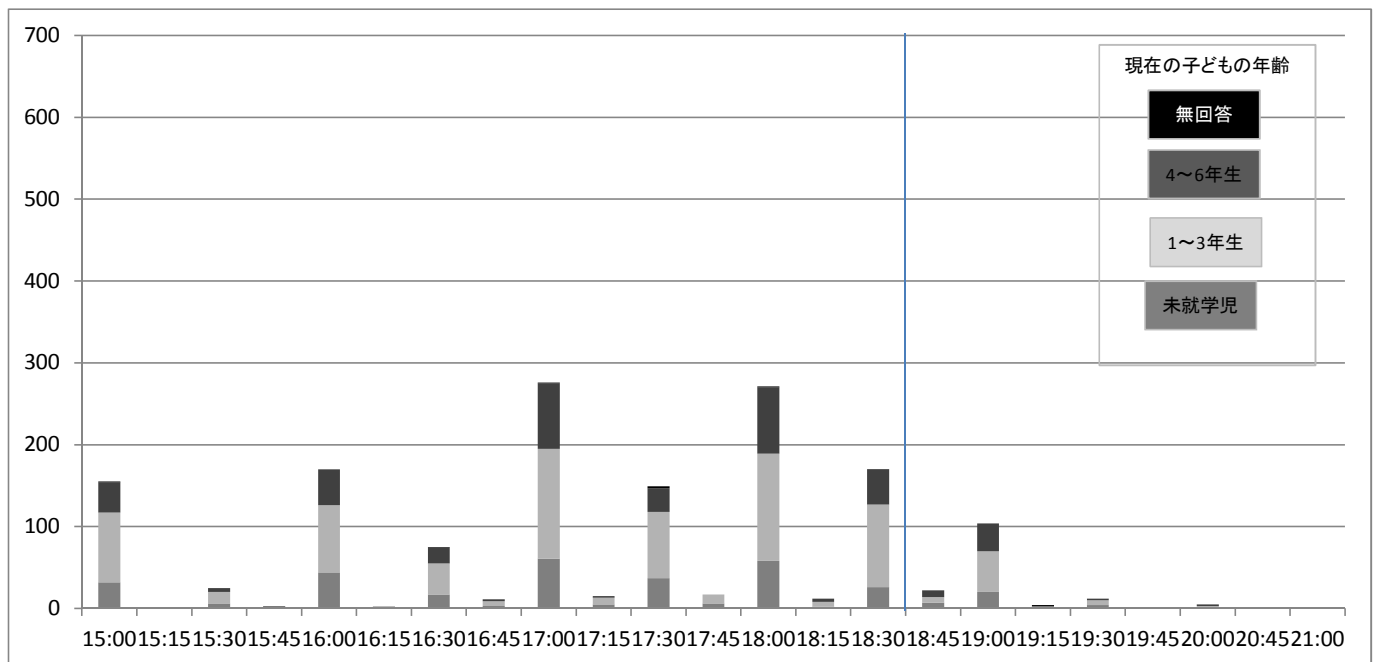

8. 放課後児童クラブ利用希望終了時刻

子どもの年齢	以前																				以降	回答数			
	15:00	15:15	15:30	15:45	16:00	16:15	16:30	16:45	17:00	17:15	17:30	17:45	18:00	18:15	18:30	18:45	19:00	19:15	19:30	19:45			20:00	20:45	21:00
未就学	32	0	6	0	44	0	17	3	61	5	37	6	58	2	26	7	20	0	4	0	1	1	1	331	
低学年	85	0	14	2	82	1	38	6	134	8	81	11	131	6	101	7	50	2	6	0	2	0	0	767	
高学年	37	0	5	1	44	1	19	2	80	2	29	0	81	4	42	8	34	1	2	0	2	0	0	394	
無回答	1	0	0	0	0	0	1	0	1	0	2	0	1	0	1	0	0	1	0	0	0	0	0	8	
合計	155	0	25	3	170	2	75	11	276	15	149	17	271	12	170	22	104	4	12	0	5	1	1	1,500