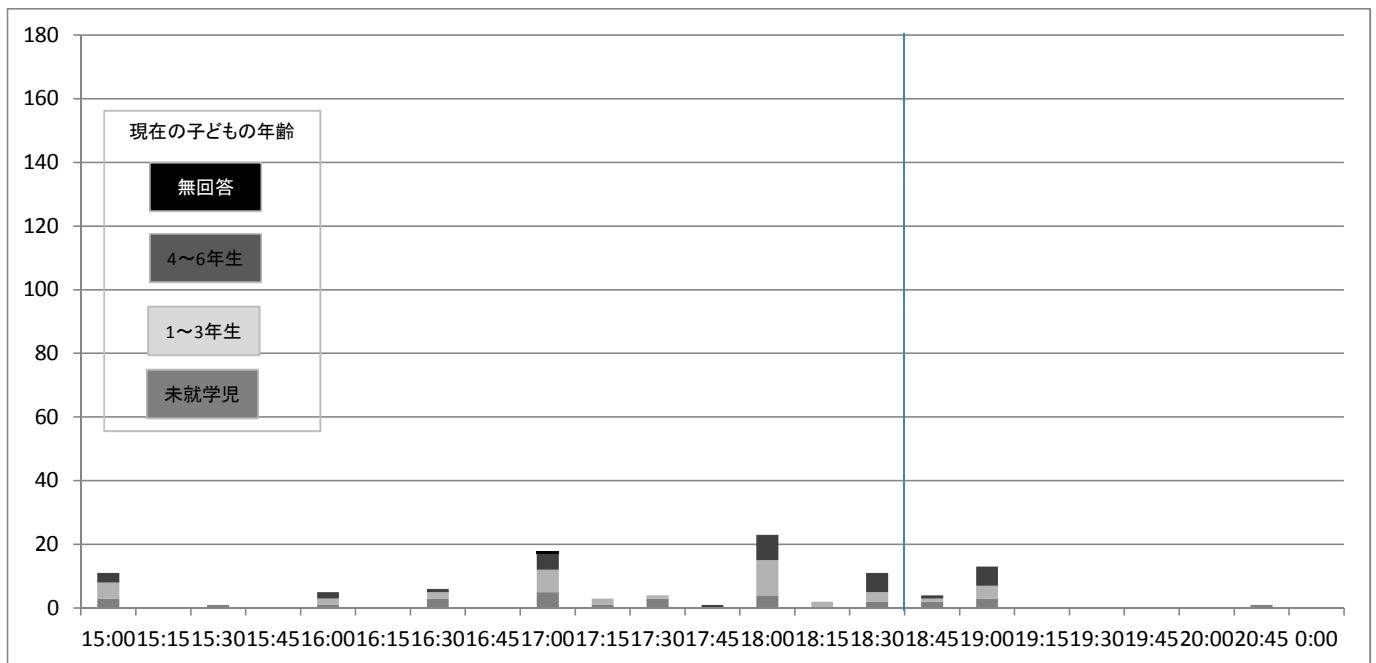

【日曜・祝日】

5. 放課後児童クラブ利用希望開始時刻

【日曜・祝日利用希望】
(放課後児童クラブの利用希望者のうち)

対象者	低学年まで	高学年まで	希望しない
未就学	9.1%	6.5%	80.1%
低学年	4.6%	4.8%	76.1%
高学年	6.3%	4.1%	69.9%

子どもの年齢	以前																				以降	回答数		
	6:30	6:45	7:00	7:15	7:30	7:45	8:00	8:15	8:30	8:45	9:00	9:15	9:30	9:45	10:00	10:15	10:30	10:45	11:00	11:15	11:30	11:45	12:00	
未就学	0	0	1	0	4	1	11	0	4	0	7	1	0	0	0	0	0	0	0	0	0	0	0	29
低学年	0	0	3	0	6	1	19	0	4	0	5	0	0	0	1	0	0	0	0	0	0	0	1	40
高学年	0	0	4	1	3	1	13	0	1	0	9	0	0	0	1	0	0	0	0	0	0	0	0	33
無回答	0	0	0	0	0	0	1	0	0	0	0	0	0	0	0	0	0	0	0	0	0	0	0	1
合計	0	0	8	1	13	3	44	0	9	0	21	1	0	0	2	0	0	0	0	0	0	0	1	103

6. 放課後児童クラブ利用希望終了時刻

子どもの年齢	以前																				以降	回答数		
	15:00	15:15	15:30	15:45	16:00	16:15	16:30	16:45	17:00	17:15	17:30	17:45	18:00	18:15	18:30	18:45	19:00	19:15	19:30	19:45	20:00	20:45	0:00	
未就学	3	0	1	0	1	0	3	0	5	1	3	0	4	0	2	2	3	0	0	0	0	1	0	29
低学年	5	0	0	0	2	0	2	0	7	2	1	0	11	2	3	1	4	0	0	0	0	0	0	40
高学年	3	0	0	0	2	0	1	0	5	0	0	1	8	0	6	1	6	0	0	0	0	0	0	33
無回答	0	0	0	0	0	0	0	0	1	0	0	0	0	0	0	0	0	0	0	0	0	0	0	1
合計	11	0	1	0	5	0	6	0	18	3	4	1	23	2	11	4	13	0	0	0	0	1	0	103