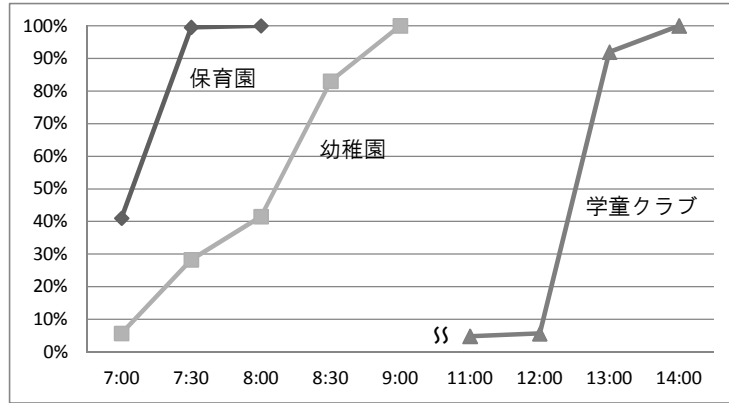

18:01以降に閉所は、クラブが59.4%となっているのに対し、保育所は84.7%となっている。

終了時刻		17:00以前	17:01~18:00	18:01~19:00	19:01以降	計
放課後児童クラブ	か所数	529	8,008	11,459	1,061	21,057
	(割合)	2.5%	38.0%	54.4%	5.0%	100.0%
保育所	か所数	228	3,091	14,038	4,394	21,751
	(割合)	1.0%	14.2%	64.5%	20.2%	100.0%

※放課後児童クラブは平成24年5月1日現在(育成環境課調)、保育所は平成23年10月1日現在(社会福祉施設等調査報告)
 ※放課後児童クラブは平日における終了時刻(長期休暇のみ開所するクラブを除く(28か所))

放課後児童クラブの開所時刻について

放課後児童クラブの基準に関する専門委員会資料より

- 平日は、12:01～14:00の間に開所するクラブが全体の約6割を占めるが、開所時間にはバラツキがある。
- 休日は、ほとんどのクラブが8:59以前に開所している。

○開所時刻の状況(平日)

※平成24年5月1日現在(育成環境課調)

○開所時刻の状況(休日)

※平成24年5月1日現在(育成環境課調)

(参考)20年

(参考)20年

新潟市における放課後児童クラブと保育園・幼稚園との利用時間の比較

H25.5現在

■ 平日開所時間

※学童は臨時休校・長期休業期間を除く

	7:00	7:30	8:00	8:30	9:00	11:00	12:00	13:00	14:00	合 計
保育園	89	127	1							217
幼稚園	3	12	7	22	9					53
学童クラブ						6	1	107	10	124

※認可外保育施設含めず 保育園・幼稚園ともに延長時間を含む

■ 土曜開所時間

※学童は臨時休校・長期休業期間を含む