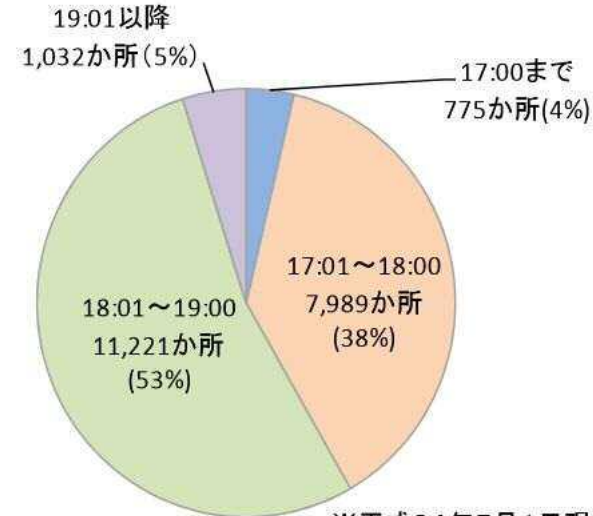

8. 放課後児童クラブ利用希望終了時刻

子どもの年齢	以前																				以降	回答数		
	15:00	15:15	15:30	15:45	16:00	16:15	16:30	16:45	17:00	17:15	17:30	17:45	18:00	18:15	18:30	18:45	19:00	19:15	19:30	19:45			20:00	20:45
未就学	32	0	6	0	44	0	17	3	61	5	37	6	58	2	26	7	20	0	4	0	1	1	1	331
低学年	85	0	14	2	82	1	38	6	134	8	81	11	131	6	101	7	50	2	6	0	2	0	0	767
高学年	37	0	5	1	44	1	19	2	80	2	29	0	81	4	42	8	34	1	2	0	2	0	0	394
無回答	1	0	0	0	0	0	1	0	1	0	2	0	1	0	1	0	0	1	0	0	0	0	0	8
合計	155	0	25	3	170	2	75	11	276	15	149	17	271	12	170	22	104	4	12	0	5	1	1	1,500

放課後児童クラブの終了時刻について

放課後児童クラブの基準に関する専門委員会資料より

- 平日・休日ともに、18:01以降に閉所するクラブが全体の約6割を占める。
- 平日と休日とを比較して、終了時刻に大きな差は見られない。

○終了時刻の状況(平日)

※平成24年5月1日現在(育成環境課調)

○終了時刻の状況(休日)

※平成24年5月1日現在(育成環境課調)

(参考)20年

(参考)20年

放課後児童クラブの終了時刻の推移等について

放課後児童クラブの基準に関する専門委員会資料より

【平日の終了時刻の推移】

○ 終了時刻は18:00までに終了するクラブが減り、18:00を越えて開設するクラブ数が年々増加している。

(注1) 各年5月1日現在(育成環境課調)
 (注2) ()内は、各年の総数に占める割合
 (注3) 長期休暇のみ開所するクラブを除く

【放課後児童クラブと保育所との終了時間の比較】

18:01以降に閉所は、クラブが59.4%となっているのに対し、保育所は84.7%となっている。

終了時刻		17:00以前	17:01~18:00	18:01~19:00	19:01以降	計
放課後児童クラブ	か所数	529	8,008	11,459	1,061	21,057
	(割合)	2.5%	38.0%	54.4%	5.0%	100.0%
保育所	か所数	228	3,091	14,038	4,394	21,751
	(割合)	1.0%	14.2%	64.5%	20.2%	100.0%