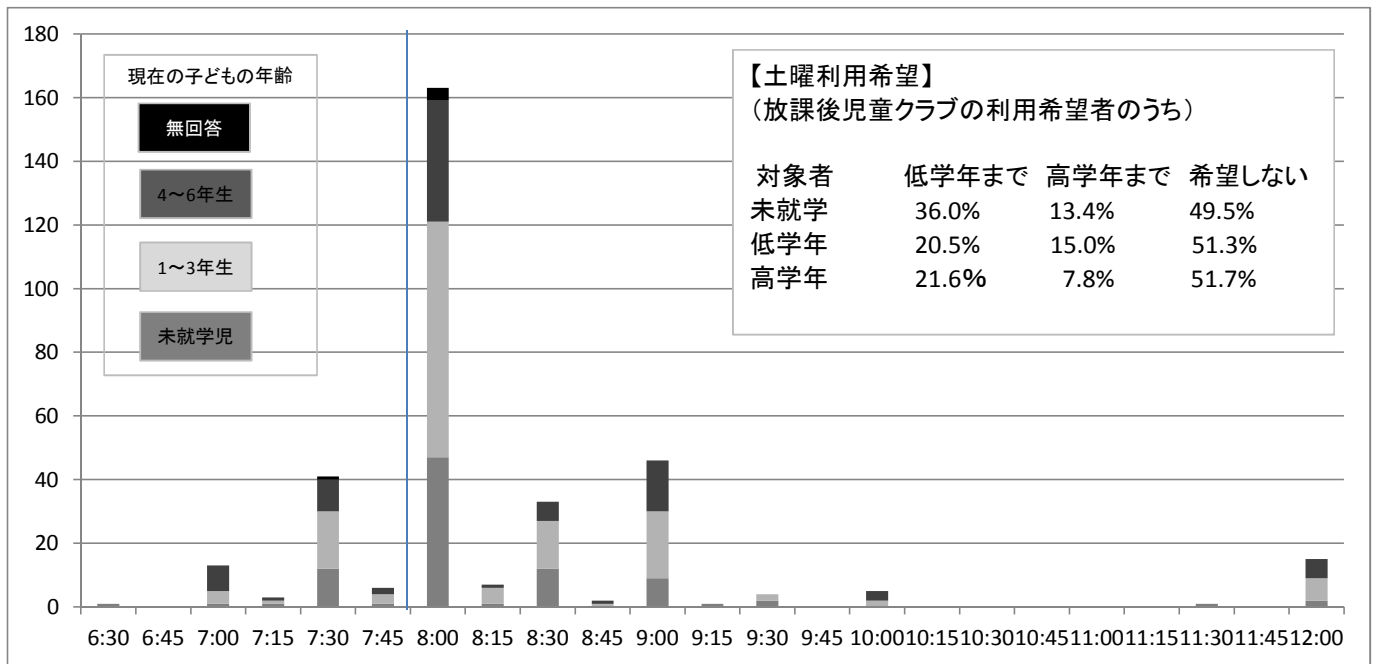

新潟市 子ども・子育て支援ニーズ調査による放課後児童クラブの利用希望時間

【平常授業日】

1. 低学年(1～3年生)の時の放課後児童クラブ利用希望終了時刻

対象者	以前																				以降	回答数		
	15:00	15:15	15:30	15:45	16:00	16:15	16:30	16:45	17:00	17:15	17:30	17:45	18:00	18:15	18:30	18:45	19:00	19:15	19:30	19:45	20:00	20:45	0:00	
未就学	1	0	0	0	10	1	17	3	33	3	17	2	45	1	22	5	15	0	3	0	1	1	0	180
低学年	2	0	1	1	31	3	41	5	70	7	66	12	59	17	57	3	11	0	3	0	0	0	0	389
高学年	2	0	1	1	22	0	24	3	68	4	24	7	65	8	42	6	7	0	0	0	0	0	0	284
無回答	0	0	0	0	0	0	0	1	1	0	1	0	1	0	0	0	0	0	0	0	0	0	0	4
合計	5	0	2	2	63	4	82	12	172	14	108	21	170	26	121	14	33	0	6	0	1	1	0	857

2. 高学年(4～6年生)の時の放課後児童クラブ利用希望終了時刻

対象者	以前																				以降	回答数		
	15:00	15:15	15:30	15:45	16:00	16:15	16:30	16:45	17:00	17:15	17:30	17:45	18:00	18:15	18:30	18:45	19:00	19:15	19:30	19:45	20:00	20:45	0:00	
未就学	1	0	0	0	7	0	2	2	10	1	6	1	18	2	7	4	4	0	3	0	1	1	0	70
低学年	0	0	0	0	0	0	4	0	13	3	12	1	15	3	18	2	10	0	3	0	0	0	0	84
高学年	0	0	0	0	2	0	1	0	11	0	1	0	5	0	3	2	1	0	0	0	0	0	1	27
無回答	0	0	0	0	0	0	0	0	0	0	0	0	0	0	0	0	0	0	0	0	0	0	0	0
合計	1	0	0	0	9	0	7	2	34	4	19	2	38	5	28	8	15	0	6	0	1	1	1	181

【土曜日】

3. 放課後児童クラブ利用希望開始時刻

【土曜利用希望】
(放課後児童クラブの利用希望者のうち)

対象者	低学年まで	高学年まで	希望しない
未就学	36.0%	13.4%	49.5%
低学年	20.5%	15.0%	51.3%
高学年	21.6%	7.8%	51.7%

子どもの年齢	以前																				以降	回答数			
	6:30	6:45	7:00	7:15	7:30	7:45	8:00	8:15	8:30	8:45	9:00	9:15	9:30	9:45	10:00	10:15	10:30	10:45	11:00	11:15	11:30	11:45	12:00		
未就学	1	0	1	1	12	1	47	1	12	0	9	1	2	0	0	0	0	0	0	0	0	1	0	2	91
低学年	0	0	4	1	18	3	74	5	15	1	21	0	2	0	2	0	0	0	0	0	0	0	0	7	153
高学年	0	0	8	1	10	2	38	1	6	1	16	0	0	0	3	0	0	0	0	0	0	0	0	6	92
無回答	0	0	0	0	1	0	4	0	0	0	0	0	0	0	0	0	0	0	0	0	0	0	0	0	5
合計	1	0	13	3	41	6	163	7	33	2	46	1	4	0	5	0	0	0	0	0	1	0	15	341	