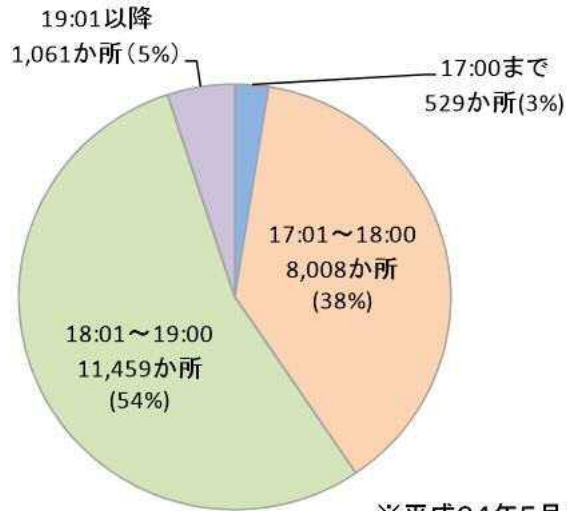

【夏休み・冬休みなどの長期の休業期間】

7. 放課後児童クラブ利用希望開始時刻

子どもの年齢	以前																						以降	回答数
	6:30	6:45	7:00	7:15	7:30	7:45	8:00	8:15	8:30	8:45	9:00	9:15	9:30	9:45	10:00	10:15	10:30	10:45	11:00	11:15	11:30	11:45		
未就学	1	0	15	3	39	5	135	5	43	0	66	1	5	0	2	0	0	0	0	0	1	0	10	331
低学年	0	0	27	8	70	22	350	17	99	6	123	0	6	0	12	0	0	0	3	0	0	0	24	767
高学年	0	0	20	8	39	4	153	6	50	3	80	1	3	1	8	0	1	0	0	0	0	0	18	395
無回答	0	0	0	0	1	0	6	0	1	0	0	0	0	0	0	0	0	0	0	0	0	0	0	8
合計	1	0	62	19	149	31	644	28	193	9	269	2	14	1	22	0	1	0	3	0	1	0	52	1,501

8. 放課後児童クラブ利用希望終了時刻

子どもの年齢	以前																				以降	回答数		
	15:00	15:15	15:30	15:45	16:00	16:15	16:30	16:45	17:00	17:15	17:30	17:45	18:00	18:15	18:30	18:45	19:00	19:15	19:30	19:45			20:00	20:45
未就学	32	0	6	0	44	0	17	3	61	5	37	6	58	2	26	7	20	0	4	0	1	1	1	331
低学年	85	0	14	2	82	1	38	6	134	8	81	11	131	6	101	7	50	2	6	0	2	0	0	767
高学年	37	0	5	1	44	1	19	2	80	2	29	0	81	4	42	8	34	1	2	0	2	0	0	394
無回答	1	0	0	0	0	0	1	0	1	0	2	0	1	0	1	0	0	1	0	0	0	0	0	8
合計	155	0	25	3	170	2	75	11	276	15	149	17	271	12	170	22	104	4	12	0	5	1	1	1,500

放課後児童クラブの終了時刻について

放課後児童クラブの基準に関する専門委員会資料より

- 平日・休日ともに、18:01以降に閉所するクラブが全体の約6割を占める。
- 平日と休日とを比較して、終了時刻に大きな差は見られない。

○終了時刻の状況(平日)

※平成24年5月1日現在(育成環境課調)

○終了時刻の状況(休日)

※平成24年5月1日現在(育成環境課調)

(参考)20年

(参考)20年

放課後児童クラブの終了時刻の推移等について

放課後児童クラブの基準に関する専門委員会資料より

【平日の終了時刻の推移】

○ 終了時刻は18:00までに終了するクラブが減り、18:00を越えて開設するクラブ数が年々増加している。

(注1) 各年5月1日現在(育成環境課調)
 (注2) ()内は、各年の総数に占める割合
 (注3) 長期休暇のみ開所するクラブを除く

【放課後児童クラブと保育所との終了時間の比較】