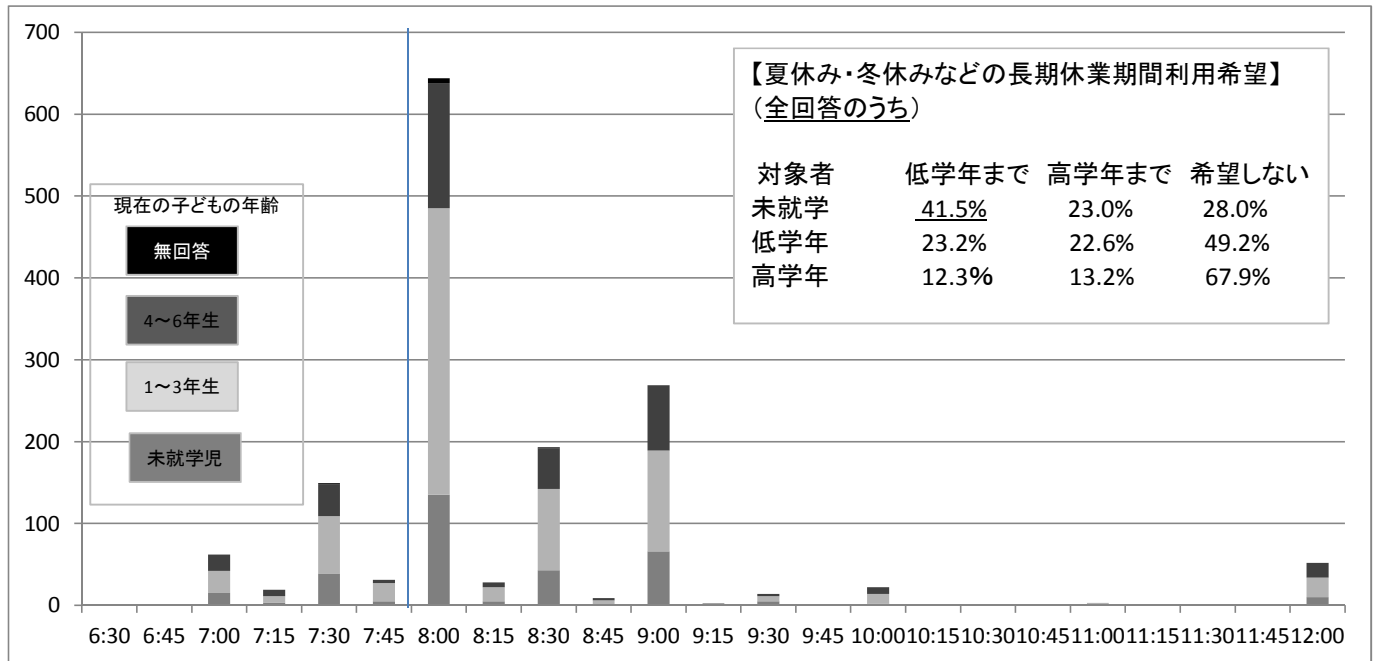

【夏休み・冬休みなどの長期の休業期間】

7. 放課後児童クラブ利用希望開始時刻

子どもの年齢	以前																						以降	回答数	
	6:30	6:45	7:00	7:15	7:30	7:45	8:00	8:15	8:30	8:45	9:00	9:15	9:30	9:45	10:00	10:15	10:30	10:45	11:00	11:15	11:30	11:45			12:00
未就学	1	0	15	3	39	5	135	5	43	0	66	1	5	0	2	0	0	0	0	0	1	0	10	331	
低学年	0	0	27	8	70	22	350	17	99	6	123	0	6	0	12	0	0	0	3	0	0	0	24	767	
高学年	0	0	20	8	39	4	153	6	50	3	80	1	3	1	8	0	1	0	0	0	0	0	18	395	
無回答	0	0	0	0	1	0	6	0	1	0	0	0	0	0	0	0	0	0	0	0	0	0	0	8	
合計	1	0	62	19	149	31	644	28	193	9	269	2	14	1	22	0	1	0	3	0	1	0	52	1,501