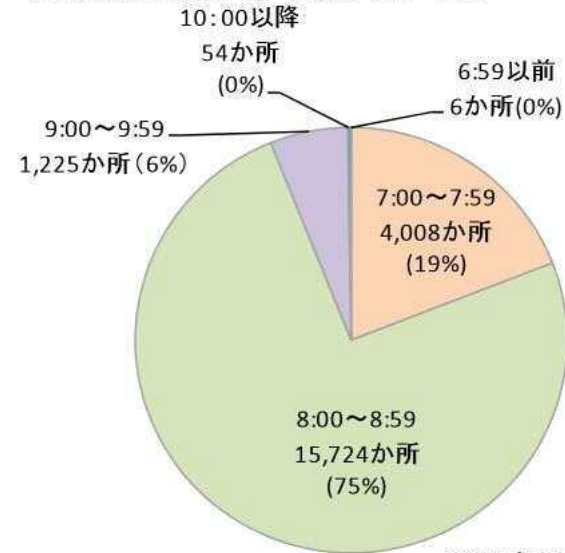

18:01以降に閉所は、クラブが59.4%となっているのに対し、保育所は84.7%となっている。

終了時刻		17:00以前	17:01~18:00	18:01~19:00	19:01以降	計
放課後児童クラブ	か所数	529	8,008	11,459	1,061	21,057
	(割合)	2.5%	38.0%	54.4%	5.0%	100.0%
保育所	か所数	228	3,091	14,038	4,394	21,751
	(割合)	1.0%	14.2%	64.5%	20.2%	100.0%

※放課後児童クラブは平成24年5月1日現在(育成環境課調)、保育所は平成23年10月1日現在(社会福祉施設等調査報告)
 ※放課後児童クラブは平日における終了時刻(長期休暇のみ開所するクラブを除く(28か所))

放課後児童クラブの開所時刻について

放課後児童クラブの基準に関する専門委員会資料より

- 平日は、12:01～14:00の間に開所するクラブが全体の約6割を占めるが、開所時間にはバラツキがある。
- 休日は、ほとんどのクラブが8:59以前に開所している。

○開所時刻の状況(平日)

※平成24年5月1日現在(育成環境課調)

○開所時刻の状況(休日)

※平成24年5月1日現在(育成環境課調)

(参考)20年

(参考)20年

新潟市における放課後児童クラブと保育園・幼稚園との利用時間の比較

H25.5現在