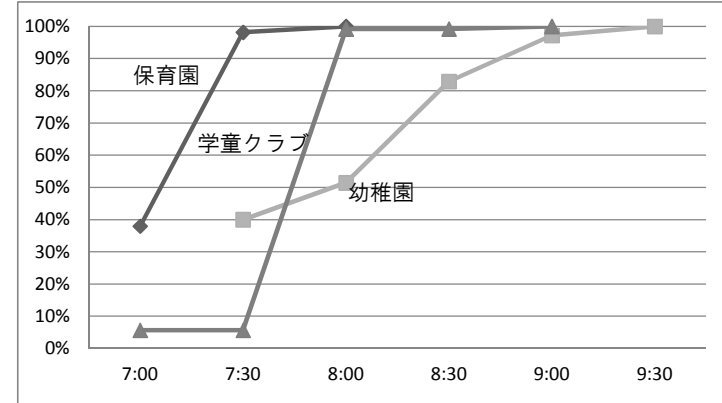

※放課後児童クラブは平成24年5月1日現在(育成環境課調)、保育所は平成23年10月1日現在(社会福祉施設等調査報告)
 ※放課後児童クラブは平日における終了時刻(長期休暇のみ開所するクラブを除く(28か所))

放課後児童クラブの開所時刻について

放課後児童クラブの基準に関する専門委員会資料より

- 平日は、12:01～14:00の間に開所するクラブが全体の約6割を占めるが、開所時間にはバラツキがある。
- 休日は、ほとんどのクラブが8:59以前に開所している。

○開所時刻の状況(平日)

※平成24年5月1日現在(育成環境課調)

○開所時刻の状況(休日)

※平成24年5月1日現在(育成環境課調)

(参考)20年

(参考)20年

新潟市における放課後児童クラブと保育園・幼稚園との利用時間の比較

H25.5現在

■ 平日開所時間

※学童は臨時休校・長期休業期間を除く

	7:00	7:30	8:00	8:30	9:00	11:00	12:00	13:00	14:00	合 計
保育園	89	127	1							217
幼稚園	3	12	7	22	9					53
学童クラブ						6	1	107	10	124

※認可外保育施設含めず 保育園・幼稚園ともに延長時間を含む

■ 土曜開所時間

※学童は臨時休校・長期休業期間を含む

	7:00	7:30	8:00	8:30	9:00	9:30	合 計
保育園	82	130	4				216
幼稚園		14	4	11	5	1	35
学童クラブ	7		116		1		124

※認可外保育施設含めず 保育園・幼稚園ともに延長時間を含む

■ 平日閉所時間

※学童は臨時休校・長期休業期間を除く

	~17:00	17:30	18:00	18:30	19:00	19:30	20:00	20:30	21:00~	合 計
保育園		1	2	32	134	34	9	1	4	217
幼稚園	18	6	13	5	8	3				53
学童クラブ			5	113	6					124