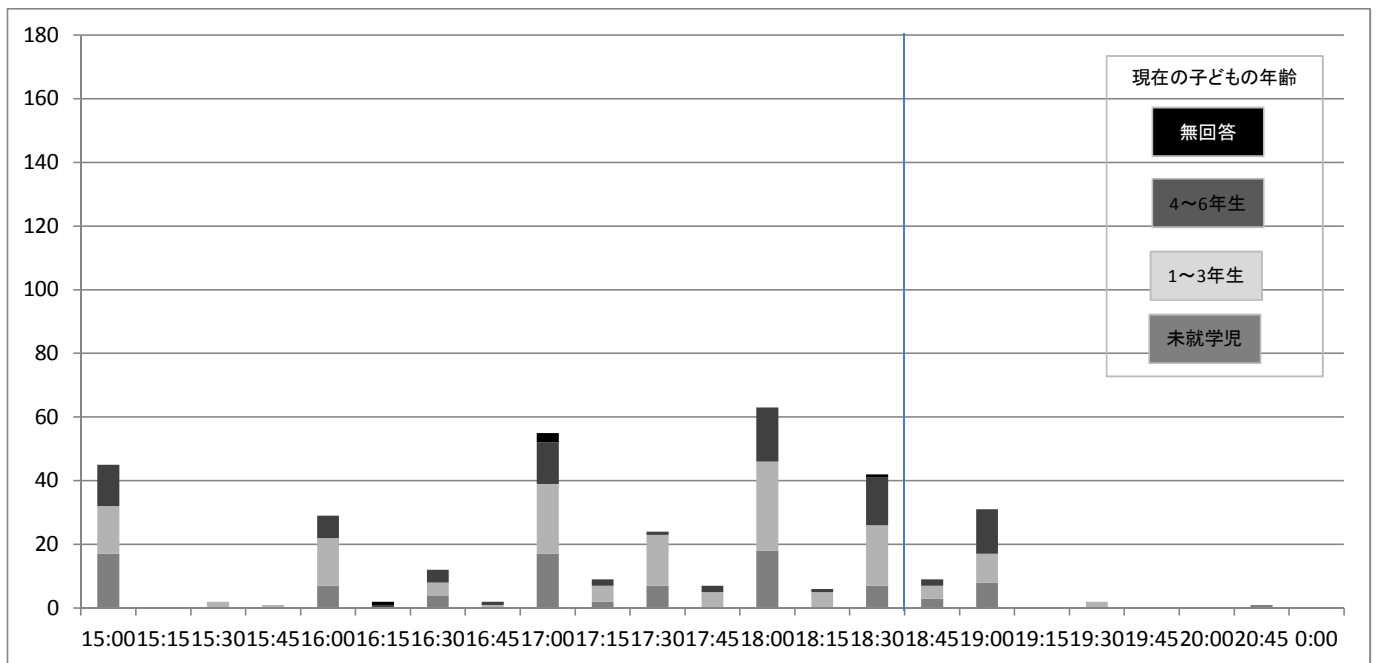

【土曜日】

3. 放課後児童クラブ利用希望開始時刻

【土曜利用希望】
(放課後児童クラブの利用希望者のうち)

対象者	低学年まで	高学年まで	希望しない
未就学	36.0%	13.4%	49.5%
低学年	20.5%	15.0%	51.3%
高学年	21.6%	7.8%	51.7%

子どもの年齢	以前																				以降	回答数			
	6:30	6:45	7:00	7:15	7:30	7:45	8:00	8:15	8:30	8:45	9:00	9:15	9:30	9:45	10:00	10:15	10:30	10:45	11:00	11:15	11:30	11:45	12:00		
未就学	1	0	1	1	12	1	47	1	12	0	9	1	2	0	0	0	0	0	0	0	0	1	0	2	91
低学年	0	0	4	1	18	3	74	5	15	1	21	0	2	0	2	0	0	0	0	0	0	0	0	7	153
高学年	0	0	8	1	10	2	38	1	6	1	16	0	0	0	3	0	0	0	0	0	0	0	0	6	92
無回答	0	0	0	0	1	0	4	0	0	0	0	0	0	0	0	0	0	0	0	0	0	0	0	0	5
合計	1	0	13	3	41	6	163	7	33	2	46	1	4	0	5	0	0	0	0	0	1	0	15	341	

4. 放課後児童クラブ利用希望終了時刻

子どもの年齢	以前																				以降	回答数		
	15:00	15:15	15:30	15:45	16:00	16:15	16:30	16:45	17:00	17:15	17:30	17:45	18:00	18:15	18:30	18:45	19:00	19:15	19:30	19:45	20:00	20:45	0:00	
未就学	17	0	0	0	7	0	4	0	17	2	7	0	18	0	7	3	8	0	0	0	0	1	0	91
低学年	15	0	2	1	15	0	4	1	22	5	16	5	28	5	19	4	9	0	2	0	0	0	0	153
高学年	13	0	0	0	7	1	4	1	13	2	1	2	17	1	15	2	14	0	0	0	0	0	0	93
無回答	0	0	0	0	0	1	0	0	3	0	0	0	0	0	1	0	0	0	0	0	0	0	0	5
合計	45	0	2	1	29	2	12	2	55	9	24	7	63	6	42	9	31	0	2	0	0	1	0	342