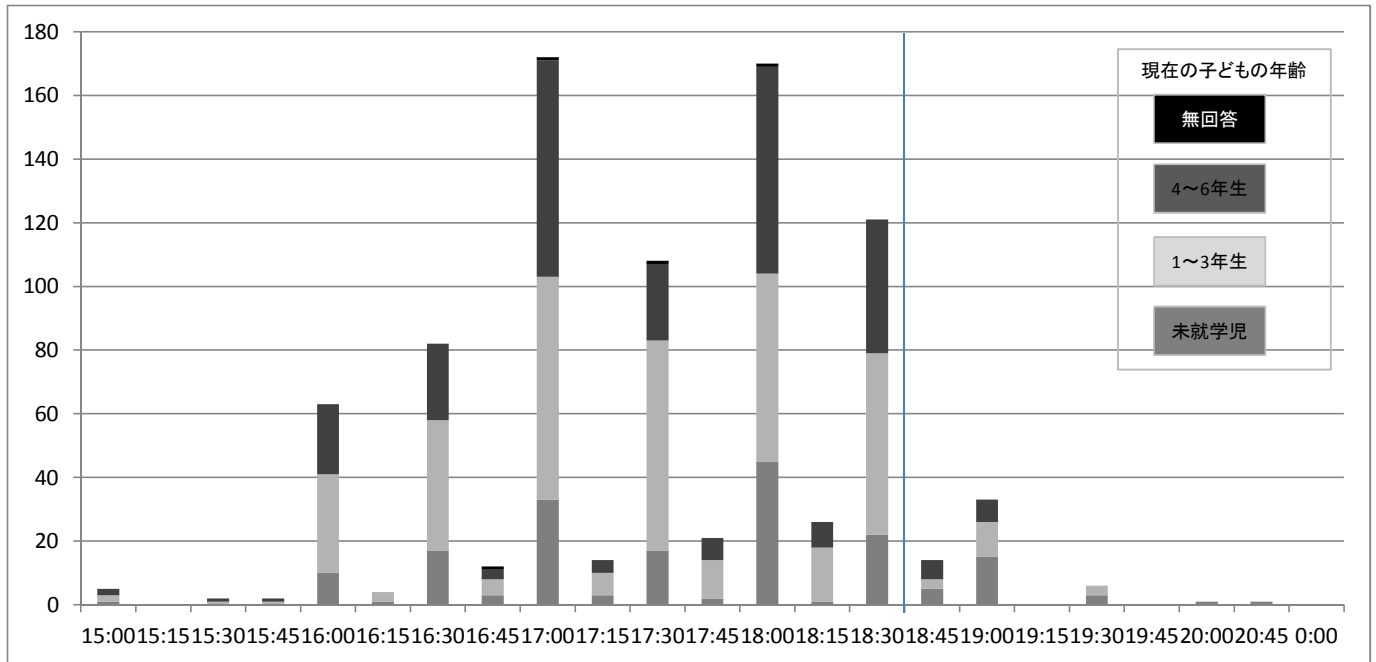

新潟市 子ども・子育て支援ニーズ調査による放課後児童クラブの利用希望時間

【平常授業日】

1. 低学年(1～3年生)の時の放課後児童クラブ利用希望終了時刻

対象者	以前																				以降	回答数		
	15:00	15:15	15:30	15:45	16:00	16:15	16:30	16:45	17:00	17:15	17:30	17:45	18:00	18:15	18:30	18:45	19:00	19:15	19:30	19:45	20:00	20:45	0:00	
未就学	1	0	0	0	10	1	17	3	33	3	17	2	45	1	22	5	15	0	3	0	1	1	0	180
低学年	2	0	1	1	31	3	41	5	70	7	66	12	59	17	57	3	11	0	3	0	0	0	0	389
高学年	2	0	1	1	22	0	24	3	68	4	24	7	65	8	42	6	7	0	0	0	0	0	0	284
無回答	0	0	0	0	0	0	0	1	1	0	1	0	1	0	0	0	0	0	0	0	0	0	0	4
合計	5	0	2	2	63	4	82	12	172	14	108	21	170	26	121	14	33	0	6	0	1	1	0	857

2. 高学年(4～6年生)の時の放課後児童クラブ利用希望終了時刻

対象者	以前																				以降	回答数		
	15:00	15:15	15:30	15:45	16:00	16:15	16:30	16:45	17:00	17:15	17:30	17:45	18:00	18:15	18:30	18:45	19:00	19:15	19:30	19:45	20:00	20:45	0:00	
未就学	1	0	0	0	7	0	2	2	10	1	6	1	18	2	7	4	4	0	3	0	1	1	0	70
低学年	0	0	0	0	0	0	4	0	13	3	12	1	15	3	18	2	10	0	3	0	0	0	0	84
高学年	0	0	0	0	2	0	1	0	11	0	1	0	5	0	3	2	1	0	0	0	0	0	1	27
無回答	0	0	0	0	0	0	0	0	0	0	0	0	0	0	0	0	0	0	0	0	0	0	0	0
合計	1	0	0	0	9	0	7	2	34	4	19	2	38	5	28	8	15	0	6	0	1	1	1	181

【土曜日】

3. 放課後児童クラブ利用希望開始時刻

【土曜利用希望】
(放課後児童クラブの利用希望者のうち)

対象者	低学年まで	高学年まで	希望しない
未就学	36.0%	13.4%	49.5%
低学年	20.5%	15.0%	51.3%
高学年	21.6%	7.8%	51.7%

子どもの年齢	以前																				以降	回答数			
	6:30	6:45	7:00	7:15	7:30	7:45	8:00	8:15	8:30	8:45	9:00	9:15	9:30	9:45	10:00	10:15	10:30	10:45	11:00	11:15	11:30	11:45	12:00		
未就学	1	0	1	1	12	1	47	1	12	0	9	1	2	0	0	0	0	0	0	0	0	1	0	2	91
低学年	0	0	4	1	18	3	74	5	15	1	21	0	2	0	2	0	0	0	0	0	0	0	0	7	153
高学年	0	0	8	1	10	2	38	1	6	1	16	0	0	0	3	0	0	0	0	0	0	0	0	6	92
無回答	0	0	0	0	1	0	4	0	0	0	0	0	0	0	0	0	0	0	0	0	0	0	0	0	5
合計	1	0	13	3	41	6	163	7	33	2	46	1	4	0	5	0	0	0	0	0	1	0	15	341	