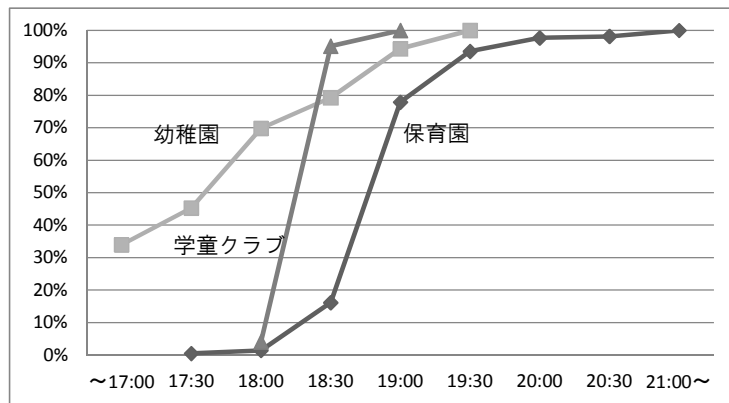

※放課後児童クラブは平成24年5月1日現在(育成環境課調)、保育所は平成23年10月1日現在(社会福祉施設等調査報告)
 ※放課後児童クラブは平日における終了時刻(長期休暇のみ開所するクラブを除く(28か所))

放課後児童クラブの開所時刻について

放課後児童クラブの基準に関する専門委員会資料より

- 平日は、12:01～14:00の間に開所するクラブが全体の約6割を占めるが、開所時間にはバラツキがある。
- 休日は、ほとんどのクラブが8:59以前に開所している。

○開所時刻の状況(平日)

※平成24年5月1日現在(育成環境課調)

○開所時刻の状況(休日)

※平成24年5月1日現在(育成環境課調)

(参考)20年

(参考)20年

新潟市における放課後児童クラブと保育園・幼稚園との利用時間の比較

H25.5現在

■ 平日開所時間

※学童は臨時休校・長期休業期間を除く

	7:00	7:30	8:00	8:30	9:00	11:00	12:00	13:00	14:00	合 計
保育園	89	127	1							217
幼稚園	3	12	7	22	9					53
学童クラブ						6	1	107	10	124

※認可外保育施設含めず 保育園・幼稚園ともに延長時間を含む

■ 土曜開所時間

※学童は臨時休校・長期休業期間を含む

	7:00	7:30	8:00	8:30	9:00	9:30	合 計
保育園	82	130	4				216
幼稚園		14	4	11	5	1	35
学童クラブ	7		116		1		124

※認可外保育施設含めず 保育園・幼稚園ともに延長時間を含む

■ 平日閉所時間

※学童は臨時休校・長期休業期間を除く

	~17:00	17:30	18:00	18:30	19:00	19:30	20:00	20:30	21:00~	合 計
保育園		1	2	32	134	34	9	1	4	217
幼稚園	18	6	13	5	8	3				53
学童クラブ			5	113	6					124