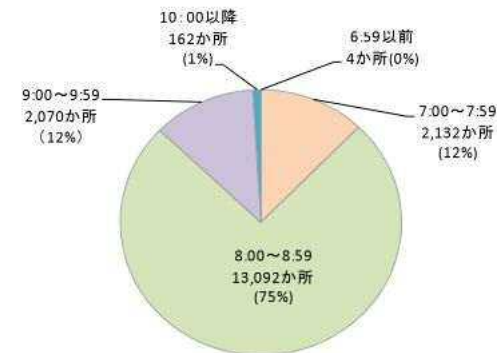

18:01以降に閉所は、クラブが59.4%となっているのに対し、保育所は84.7%となっている。

終了時刻		17:00以前	17:01~18:00	18:01~19:00	19:01以降	計
放課後児童クラブ	か所数	529	8,008	11,459	1,061	21,057
	(割合)	2.5%	38.0%	54.4%	5.0%	100.0%
保育所	か所数	228	3,091	14,038	4,394	21,751
	(割合)	1.0%	14.2%	64.5%	20.2%	100.0%

※放課後児童クラブは平成24年5月1日現在(育成環境課調)、保育所は平成23年10月1日現在(社会福祉施設等調査報告)
 ※放課後児童クラブは平日における終了時刻(長期休暇のみ開所するクラブを除く(28か所))

放課後児童クラブの開所時刻について

放課後児童クラブの基準に関する専門委員会資料より

- 平日は、12:01～14:00の間に開所するクラブが全体の約6割を占めるが、開所時間にはバラツキがある。
- 休日は、ほとんどのクラブが8:59以前に開所している。

○開所時刻の状況(平日)

※平成24年5月1日現在(育成環境課調)

○開所時刻の状況(休日)

※平成24年5月1日現在(育成環境課調)

(参考)20年

(参考)20年

新潟市における放課後児童クラブと保育園・幼稚園との利用時間の比較

H25.5現在

■ 平日開所時間

※学童は臨時休校・長期休業期間を除く

	7:00	7:30	8:00	8:30	9:00	11:00	12:00	13:00	14:00	合 計
保育園	89	127	1							217
幼稚園	3	12	7	22	9					53
学童クラブ						6	1	107	10	124

※認可外保育施設含めず 保育園・幼稚園ともに延長時間を含む

■ 土曜開所時間

※学童は臨時休校・長期休業期間を含む