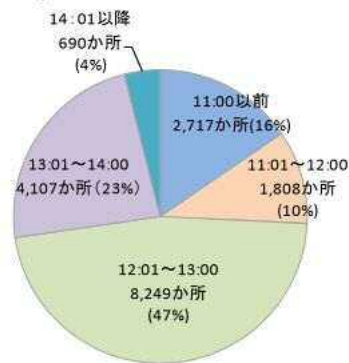

18:01以降に閉所は、クラブが59.4%となっているのに対し、保育所は84.7%となっている。

終了時刻		17:00以前	17:01~18:00	18:01~19:00	19:01以降	計
放課後児童クラブ	か所数	529	8,008	11,459	1,061	21,057
	(割合)	2.5%	38.0%	54.4%	5.0%	100.0%
保育所	か所数	228	3,091	14,038	4,394	21,751
	(割合)	1.0%	14.2%	64.5%	20.2%	100.0%

※放課後児童クラブは平成24年5月1日現在(育成環境課調)、保育所は平成23年10月1日現在(社会福祉施設等調査報告)
 ※放課後児童クラブは平日における終了時刻(長期休暇のみ開所するクラブを除く(28か所))

放課後児童クラブの開所時刻について

放課後児童クラブの基準に関する専門委員会資料より

- 平日は、12:01～14:00の間に開所するクラブが全体の約6割を占めるが、開所時間にはバラツキがある。
- 休日は、ほとんどのクラブが8:59以前に開所している。

○開所時刻の状況(平日)

※平成24年5月1日現在(育成環境課調)

○開所時刻の状況(休日)

※平成24年5月1日現在(育成環境課調)

(参考)20年

(参考)20年

新潟市における放課後児童クラブと保育園・幼稚園との利用時間の比較

H25.5現在

■ 平日開所時間

※学童は臨時休校・長期休業期間を除く

	7:00	7:30	8:00	8:30	9:00	11:00	12:00	13:00	14:00	合 計
保育園	89	127	1							217
幼稚園	3	12	7	22	9					53
学童クラブ						6	1	107	10	124

※認可外保育施設含めず 保育園・幼稚園ともに延長時間を含む

■ 土曜開所時間

※学童は臨時休校・長期休業期間を含む