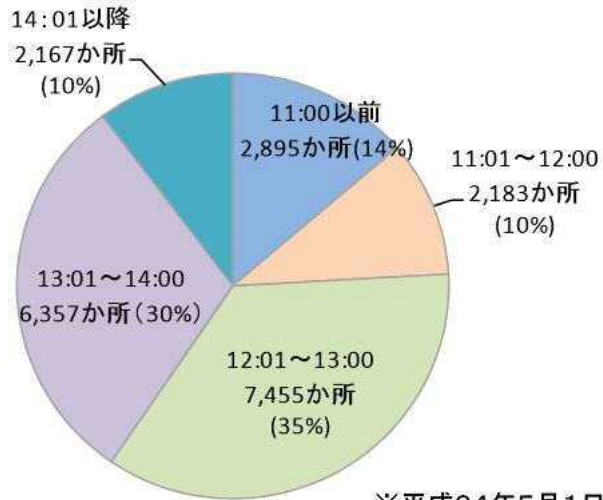

(参考)20年

放課後児童クラブの終了時刻の推移等について

放課後児童クラブの基準に関する専門委員会資料より

【平日の終了時刻の推移】

○ 終了時刻は18:00までに終了するクラブが減り、18:00を越えて開設するクラブ数が年々増加している。

(注1) 各年5月1日現在(育成環境課調)
 (注2) ()内は、各年の総数に占める割合
 (注3) 長期休暇のみ開所するクラブを除く

【放課後児童クラブと保育所との終了時間の比較】

18:01以降に閉所は、クラブが59.4%となっているのに対し、保育所は84.7%となっている。

終了時刻		17:00以前	17:01~18:00	18:01~19:00	19:01以降	計
放課後児童クラブ	か所数	529	8,008	11,459	1,061	21,057
	(割合)	2.5%	38.0%	54.4%	5.0%	100.0%
保育所	か所数	228	3,091	14,038	4,394	21,751
	(割合)	1.0%	14.2%	64.5%	20.2%	100.0%

※放課後児童クラブは平成24年5月1日現在(育成環境課調)、保育所は平成23年10月1日現在(社会福祉施設等調査報告)
 ※放課後児童クラブは平日における終了時刻(長期休暇のみ開所するクラブを除く(28か所))

放課後児童クラブの開所時刻について

放課後児童クラブの基準に関する専門委員会資料より

- 平日は、12:01～14:00の間に開所するクラブが全体の約6割を占めるが、開所時間にはバラツキがある。
- 休日は、ほとんどのクラブが8:59以前に開所している。

○開所時刻の状況(平日)

※平成24年5月1日現在(育成環境課調)

○開所時刻の状況(休日)

※平成24年5月1日現在(育成環境課調)

(参考)20年

(参考)20年

新潟市における放課後児童クラブと保育園・幼稚園との利用時間の比較

H25.5現在