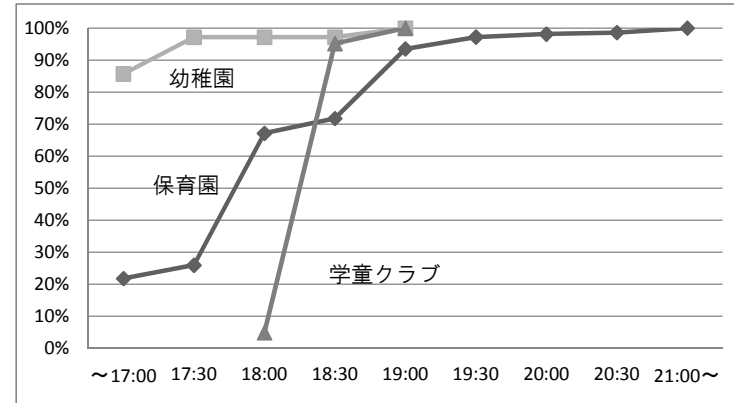

○開所時刻の状況(平日)

※平成24年5月1日現在(育成環境課調)

○開所時刻の状況(休日)

※平成24年5月1日現在(育成環境課調)

(参考)20年

(参考)20年

新潟市における放課後児童クラブと保育園・幼稚園との利用時間の比較

H25.5現在

■ 平日開所時間

※学童は臨時休校・長期休業期間を除く

	7:00	7:30	8:00	8:30	9:00	11:00	12:00	13:00	14:00	合 計
保育園	89	127	1							217
幼稚園	3	12	7	22	9					53
学童クラブ						6	1	107	10	124

※認可外保育施設含めず 保育園・幼稚園ともに延長時間を含む

■ 土曜開所時間

※学童は臨時休校・長期休業期間を含む

	7:00	7:30	8:00	8:30	9:00	9:30	合 計
保育園	82	130	4				216
幼稚園		14	4	11	5	1	35
学童クラブ	7		116		1		124

※認可外保育施設含めず 保育園・幼稚園ともに延長時間を含む

■ 平日閉所時間

※学童は臨時休校・長期休業期間を除く

	~17:00	17:30	18:00	18:30	19:00	19:30	20:00	20:30	21:00~	合 計
保育園		1	2	32	134	34	9	1	4	217
幼稚園	18	6	13	5	8	3				53
学童クラブ			5	113	6					124

※認可外保育施設含めず 保育園・幼稚園ともに延長時間を含む

■ 土曜閉所時間

※学童は臨時休校・長期休業期間を含む

	~17:00	17:30	18:00	18:30	19:00	19:30	20:00	20:30	21:00~	合 計
保育園	47	9	89	10	47	8	2	1	3	216
幼稚園	30	4			1					35
学童クラブ			6	112	6					124

※認可外保育施設含めず 保育園・幼稚園ともに延長時間を含む