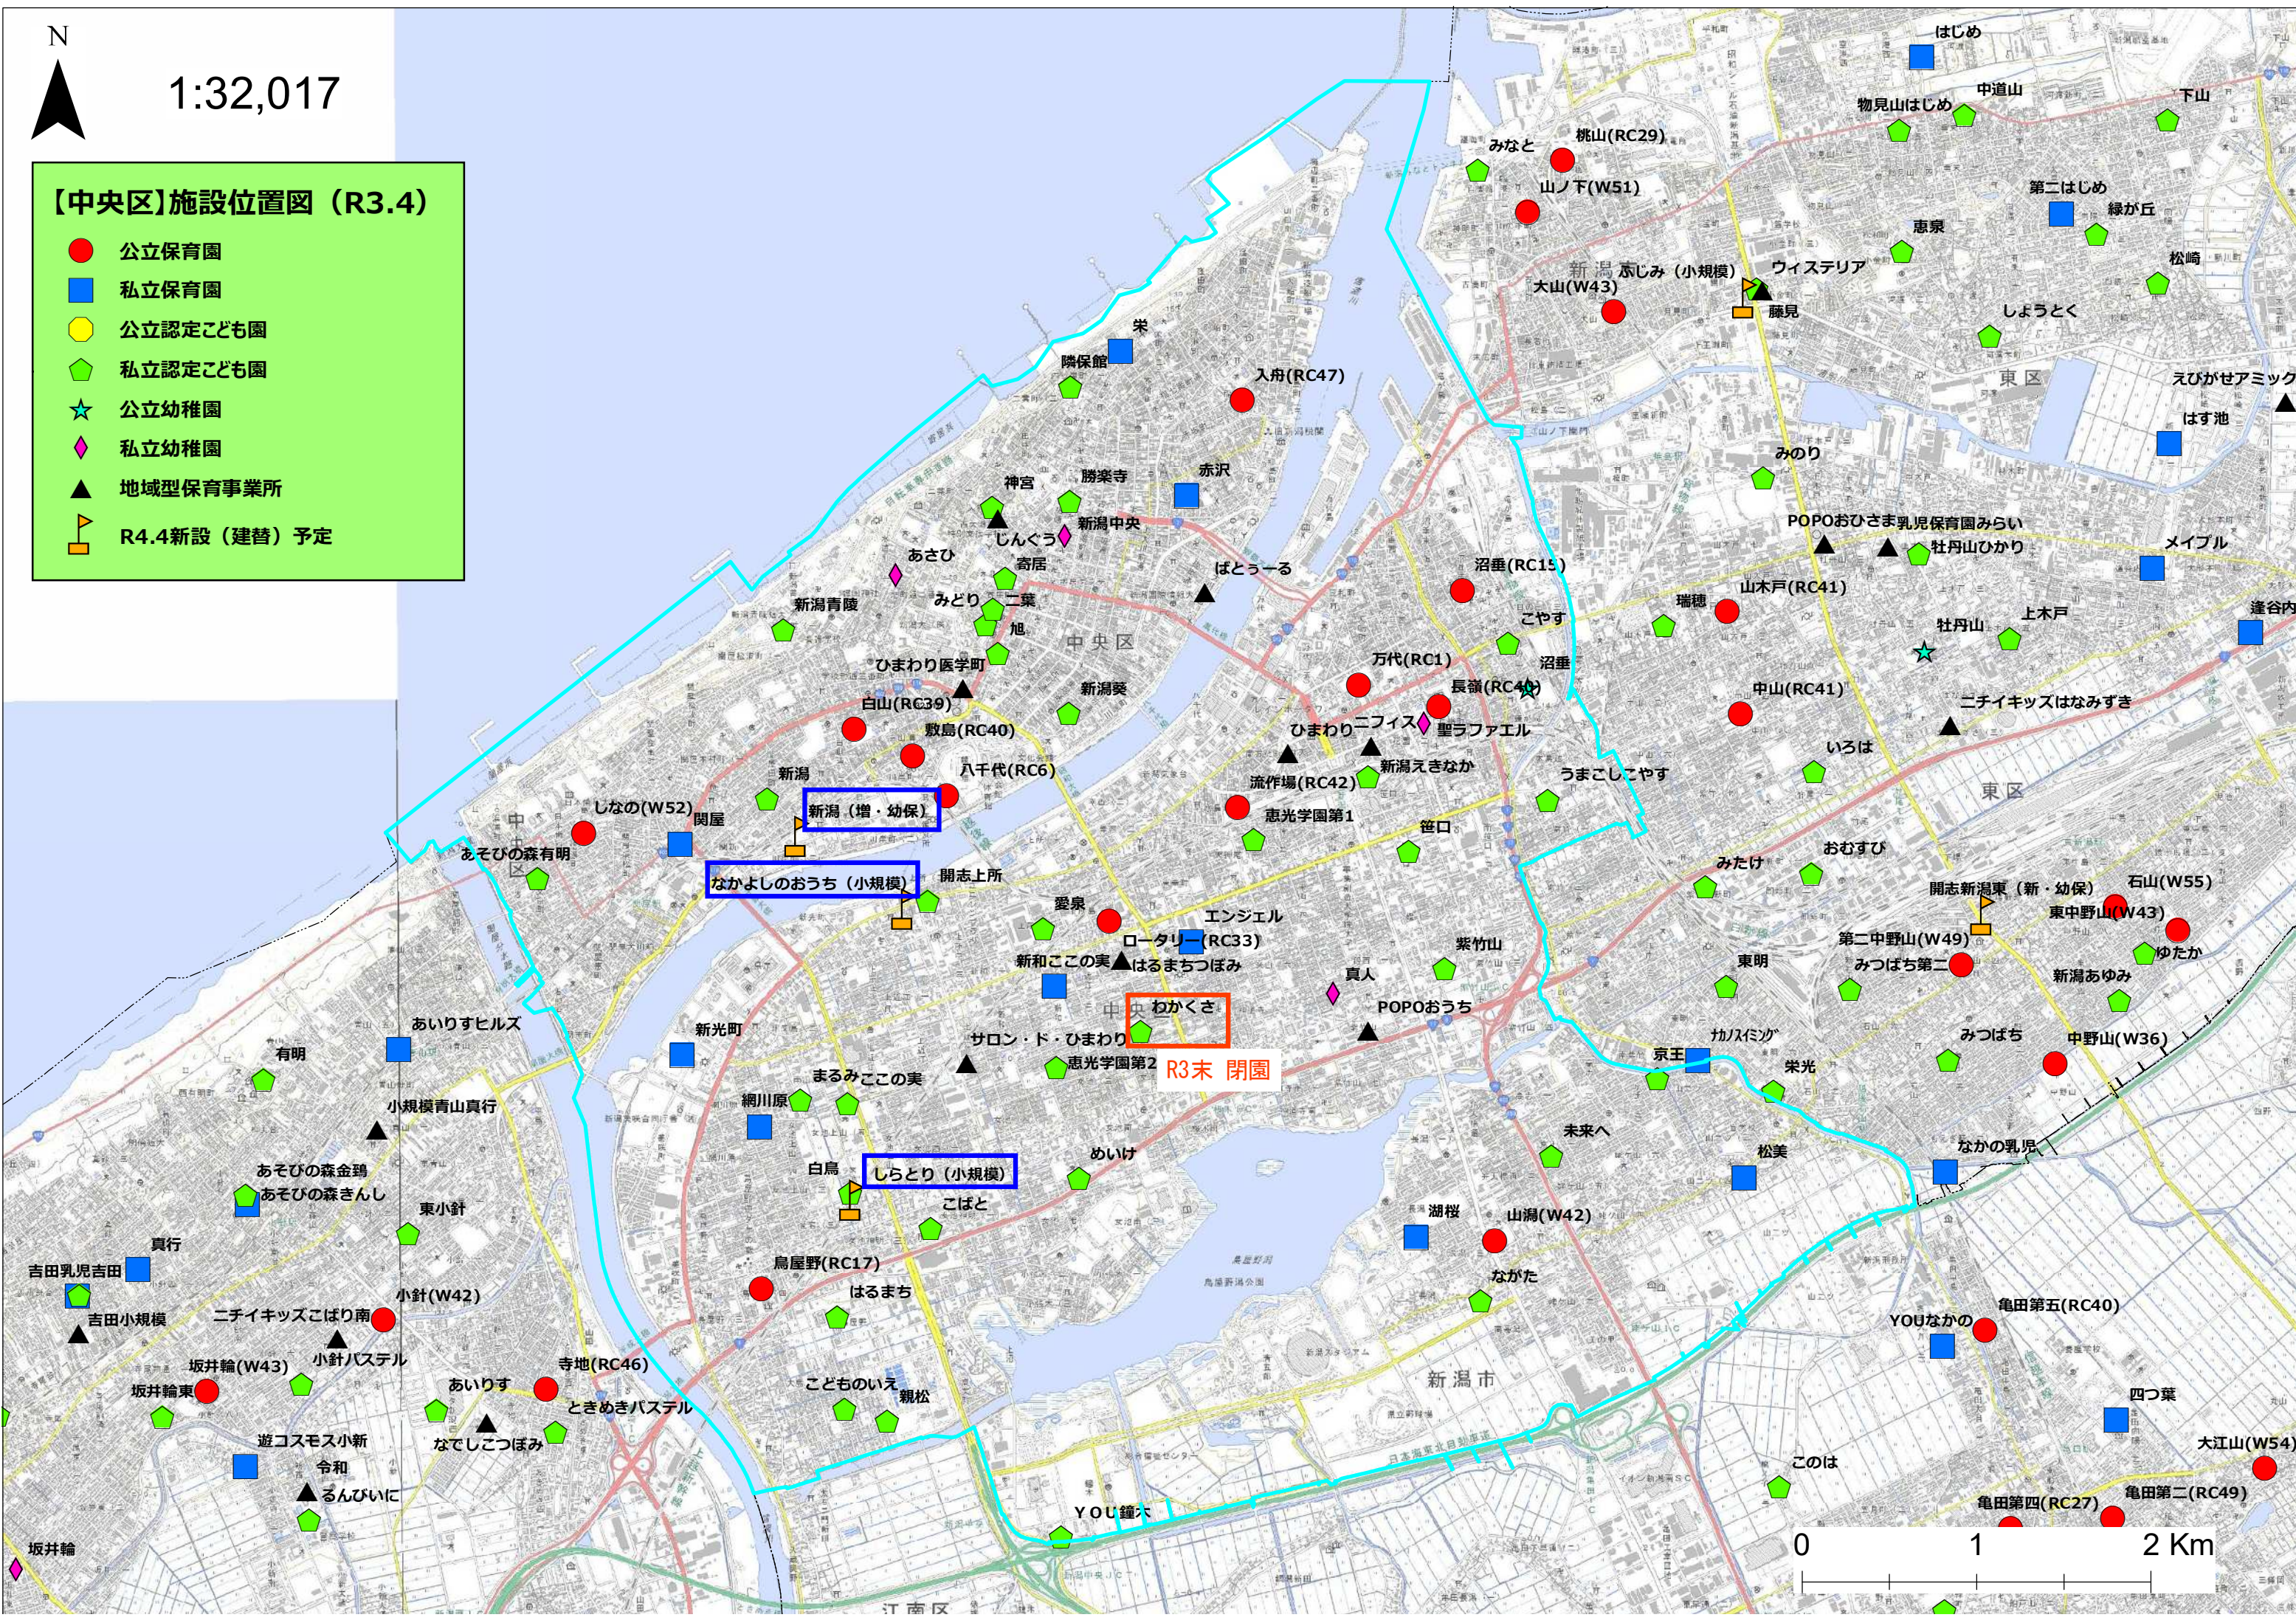

1:32,017

【中央区】施設位置図 (R3.4)

- 公立保育園
- 私立保育園
- 公立認定こども園
- 私立認定こども園
- ★ 公立幼稚園
- 私立幼稚園
- ▲ 地域型保育事業所
- R4.4新設(建替)予定

0 1 2 Km