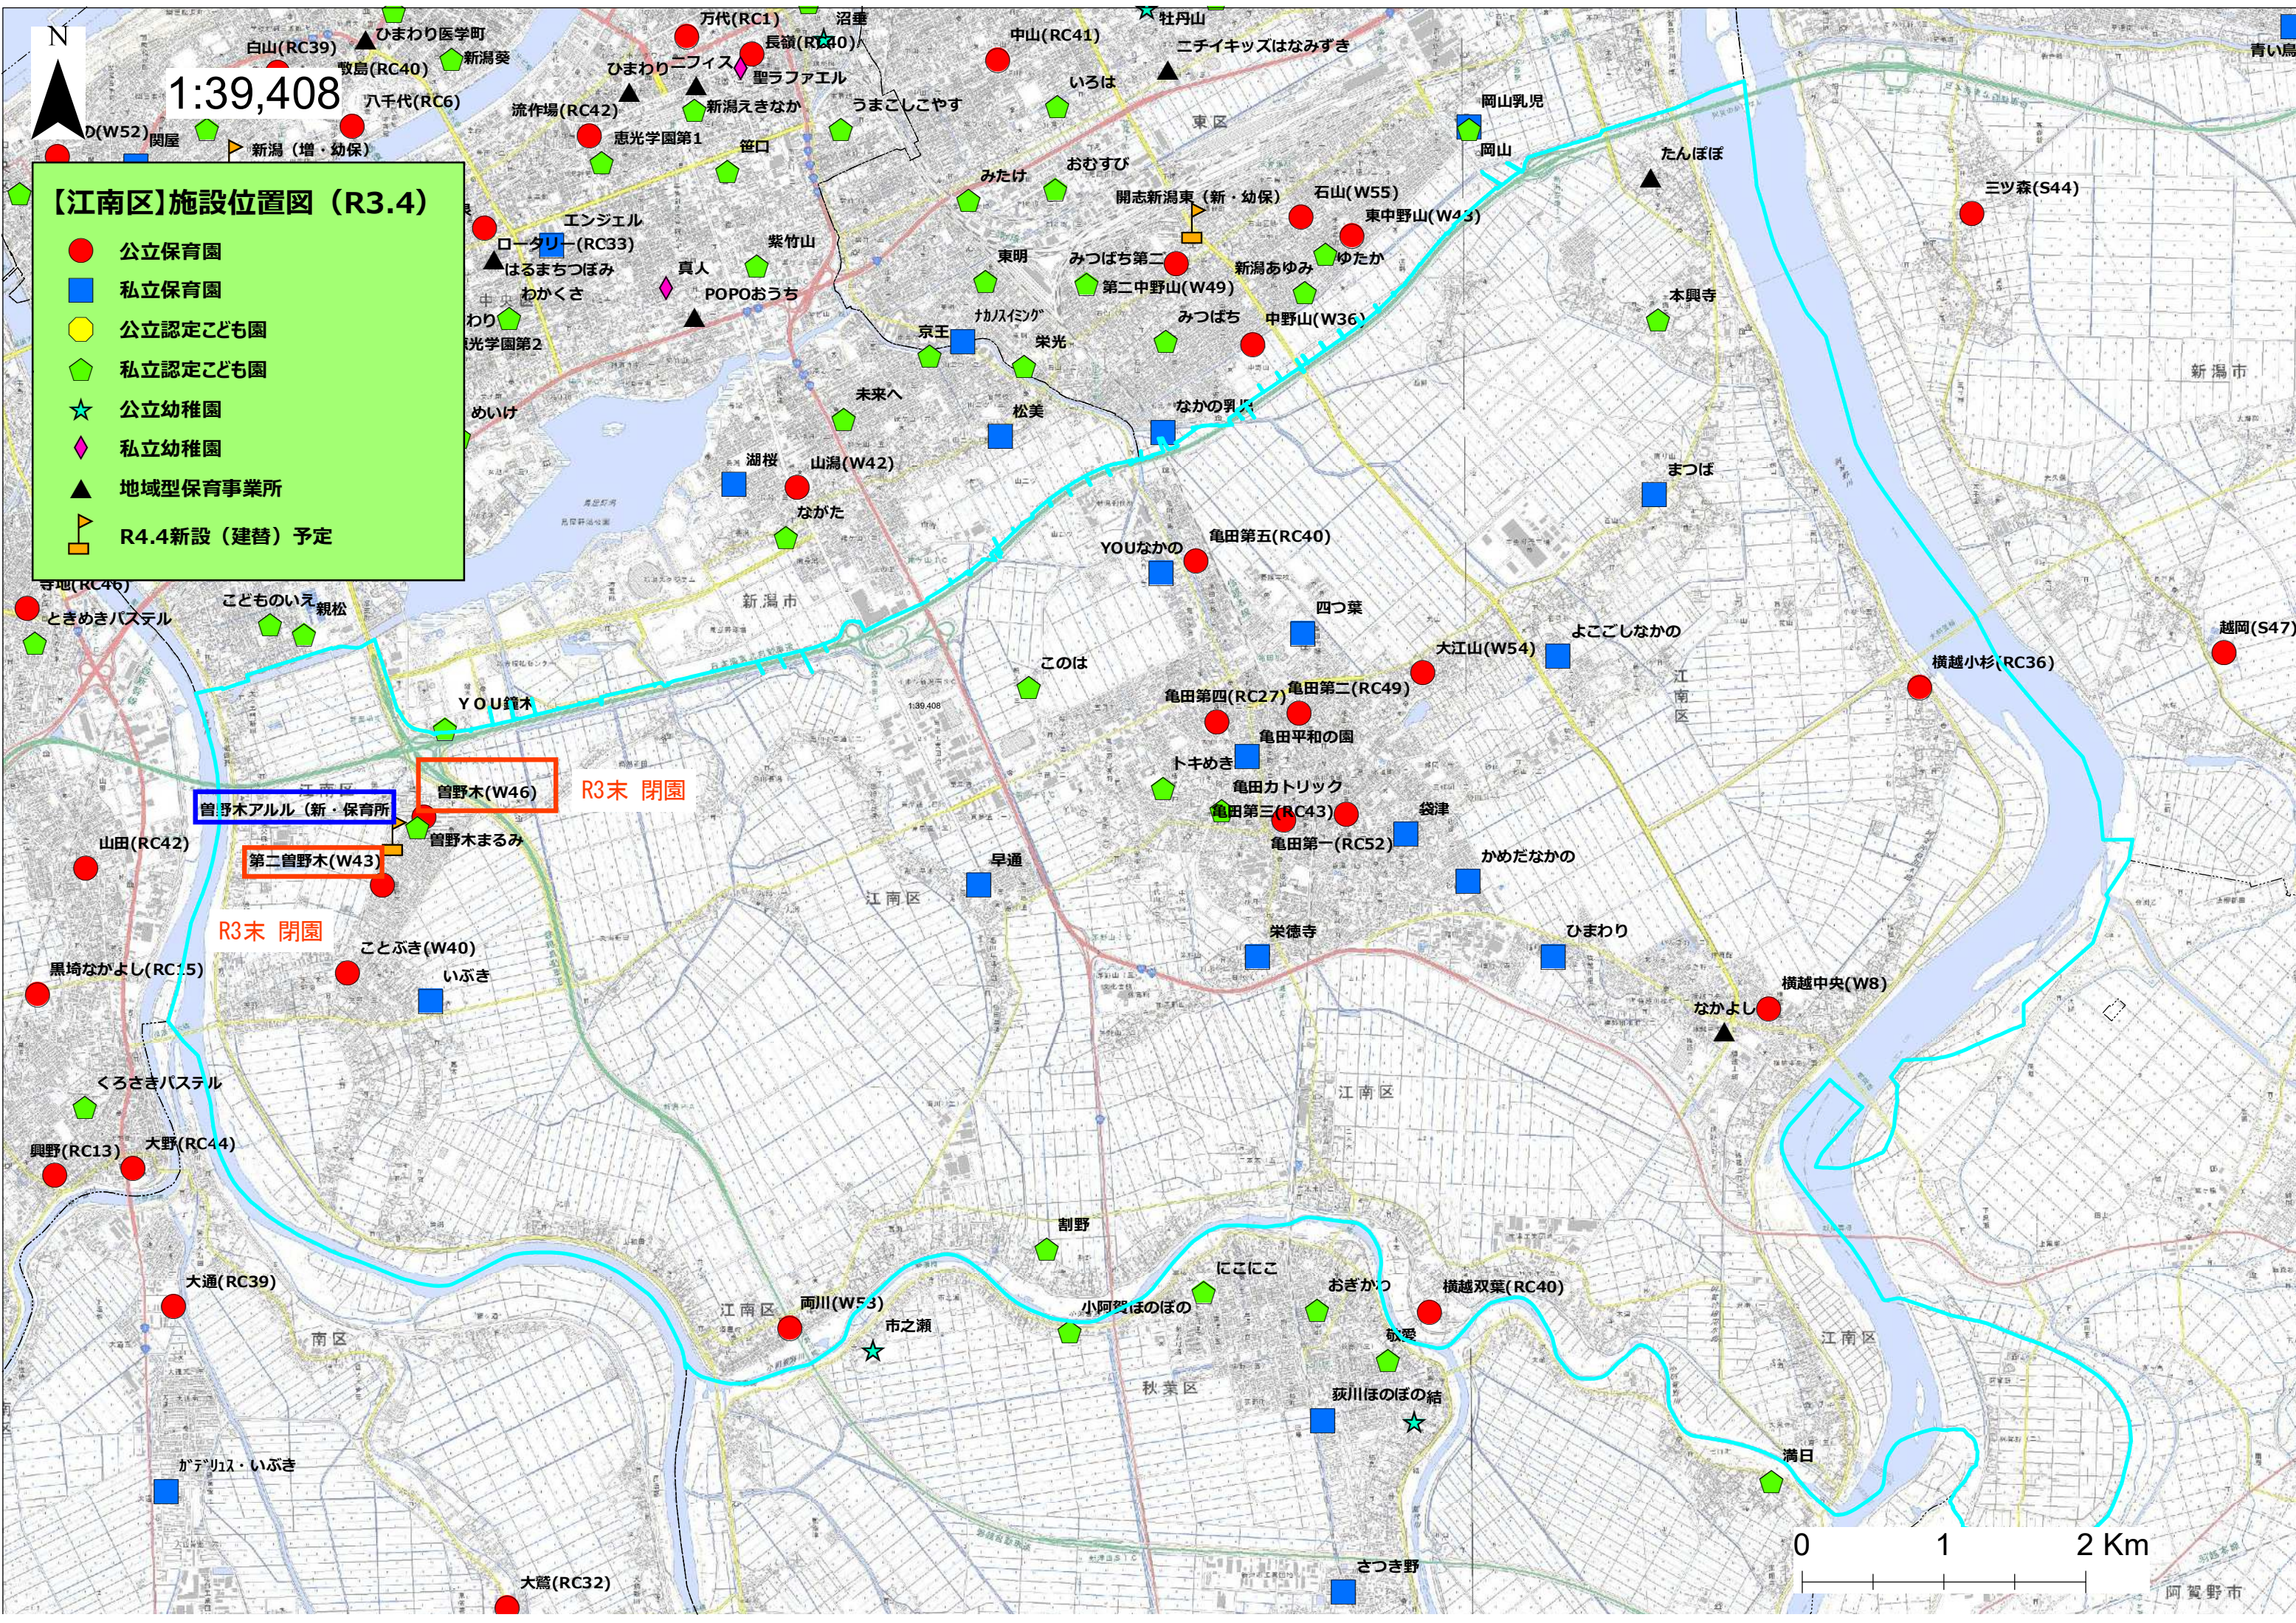

0 1 2 Km

1:32,017

【中央区】施設位置図 (R3.4)

- 公立保育園
- 私立保育園
- 公立認定こども園
- 私立認定こども園
- ★ 公立幼稚園
- ◆ 私立幼稚園
- ▲ 地域型保育事業所
- R4.4新設(建替)予定

0 1 2 Km

1:39,408

【江南区】施設位置図 (R3.4)

- 公立保育園
- 私立保育園
- 公立認定こども園
- ◇ 私立認定こども園
- ★ 公立幼稚園
- ◇ 私立幼稚園
- ▲ 地域型保育事業所
- R4.4新設（建替）予定

0 1 2 Km

阿賀野市

【秋葉区】施設位置図 (R3.4)

- 公立保育園
- 私立保育園
- 公立認定こども園
- ◆ 私立認定こども園
- ★ 公立幼稚園
- ◆ 私立幼稚園
- ▲ 地域型保育事業所
- R4.4新設(建替)予定

1:74,705

【南区】施設位置図 (R3.4)

- 公立保育園
- 私立保育園
- 公立認定こども園
- ◆ 私立認定こども園
- ★ 公立幼稚園
- ◆ 私立幼稚園
- ▲ 地域型保育事業所
- R4.4新設(建替)予定