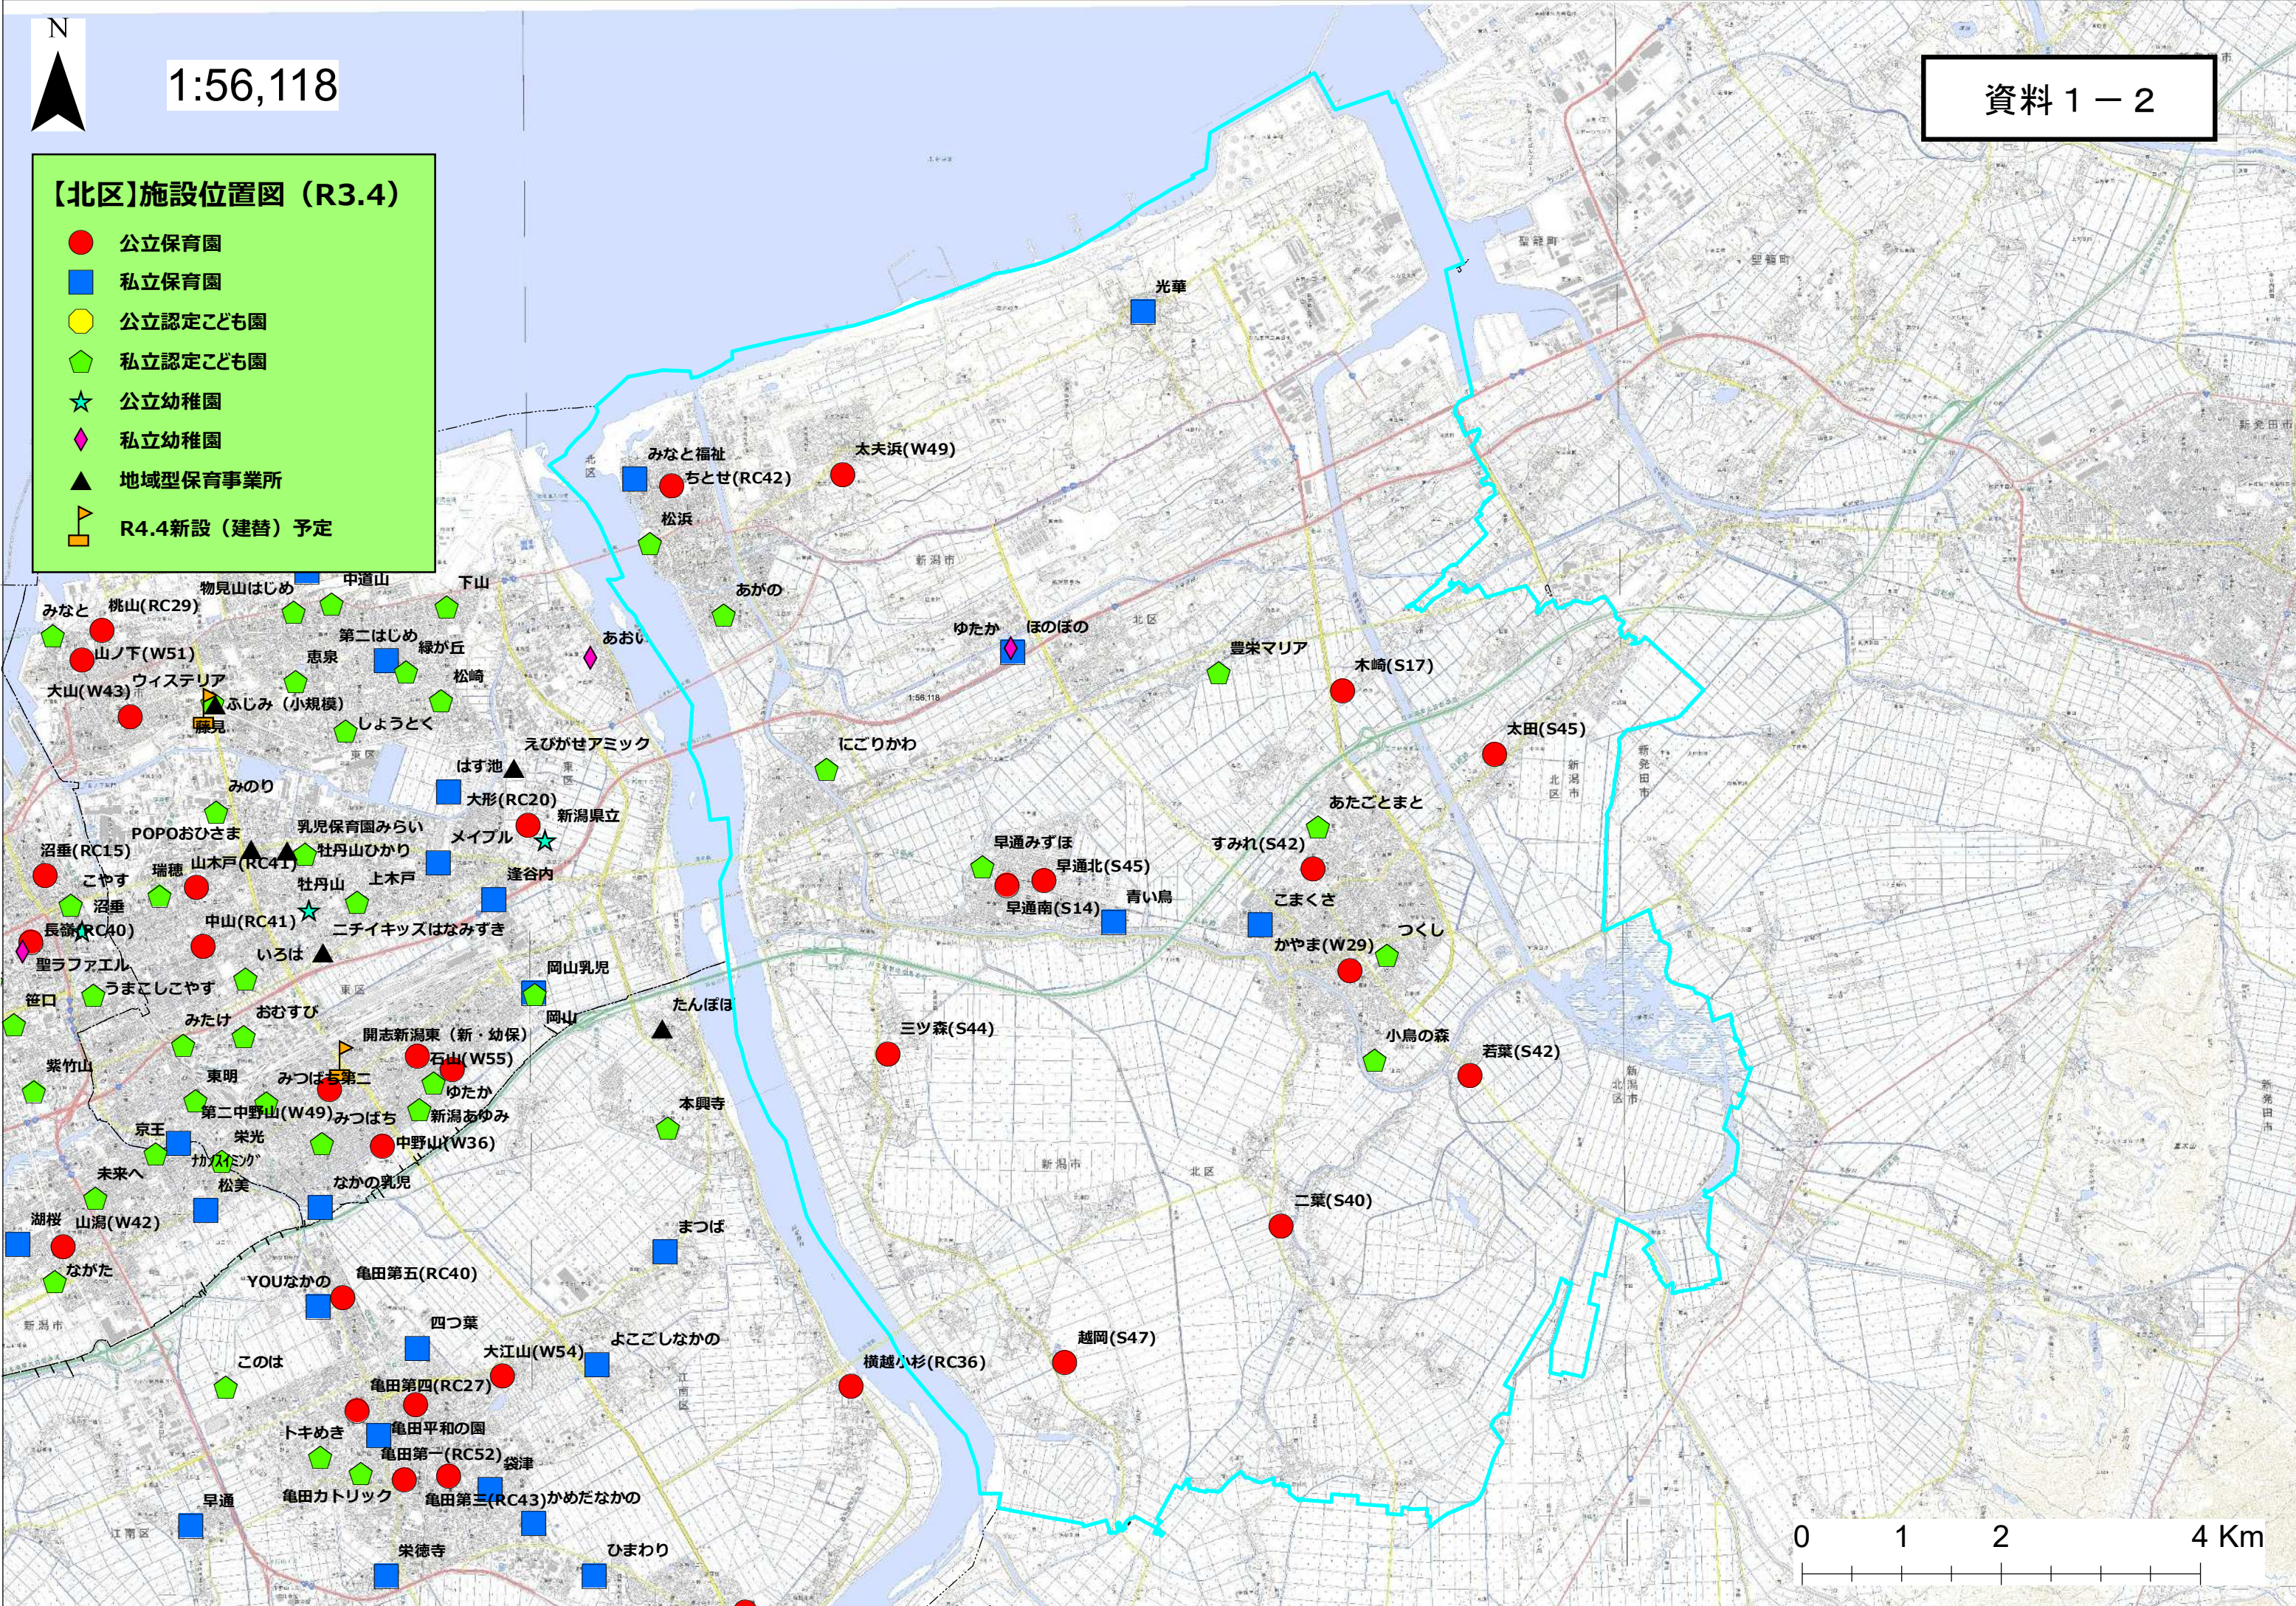

1:56,118

資料 1 - 2

【北区】施設位置図 (R3.4)

- 公立保育園
- 私立保育園
- 公立認定こども園
- 私立認定こども園
- ★ 公立幼稚園
- ◆ 私立幼稚園
- ▲ 地域型保育事業所
- R4.4新設(建替)予定

1:31,495

【東区】施設位置図 (R3.4)

- 公立保育園
- 私立保育園
- 公立認定こども園
- ◇ 私立認定こども園
- ★ 公立幼稚園
- ◇ 私立幼稚園
- ▲ 地域型保育事業所
- R4.4新設(建替)予定

0 1 2 Km

1:32,017

【中央区】施設位置図 (R3.4)

- 公立保育園
- 私立保育園
- 公立認定こども園
- 私立認定こども園
- ★ 公立幼稚園
- ◆ 私立幼稚園
- ▲ 地域型保育事業所
- R4.4新設(建替)予定

0 1 2 Km

1:39,408

【江南区】施設位置図 (R3.4)

- 公立保育園
- 私立保育園
- 公立認定こども園
- ◇ 私立認定こども園
- ★ 公立幼稚園
- ◇ 私立幼稚園
- ▲ 地域型保育事業所
- R4.4新設（建替）予定