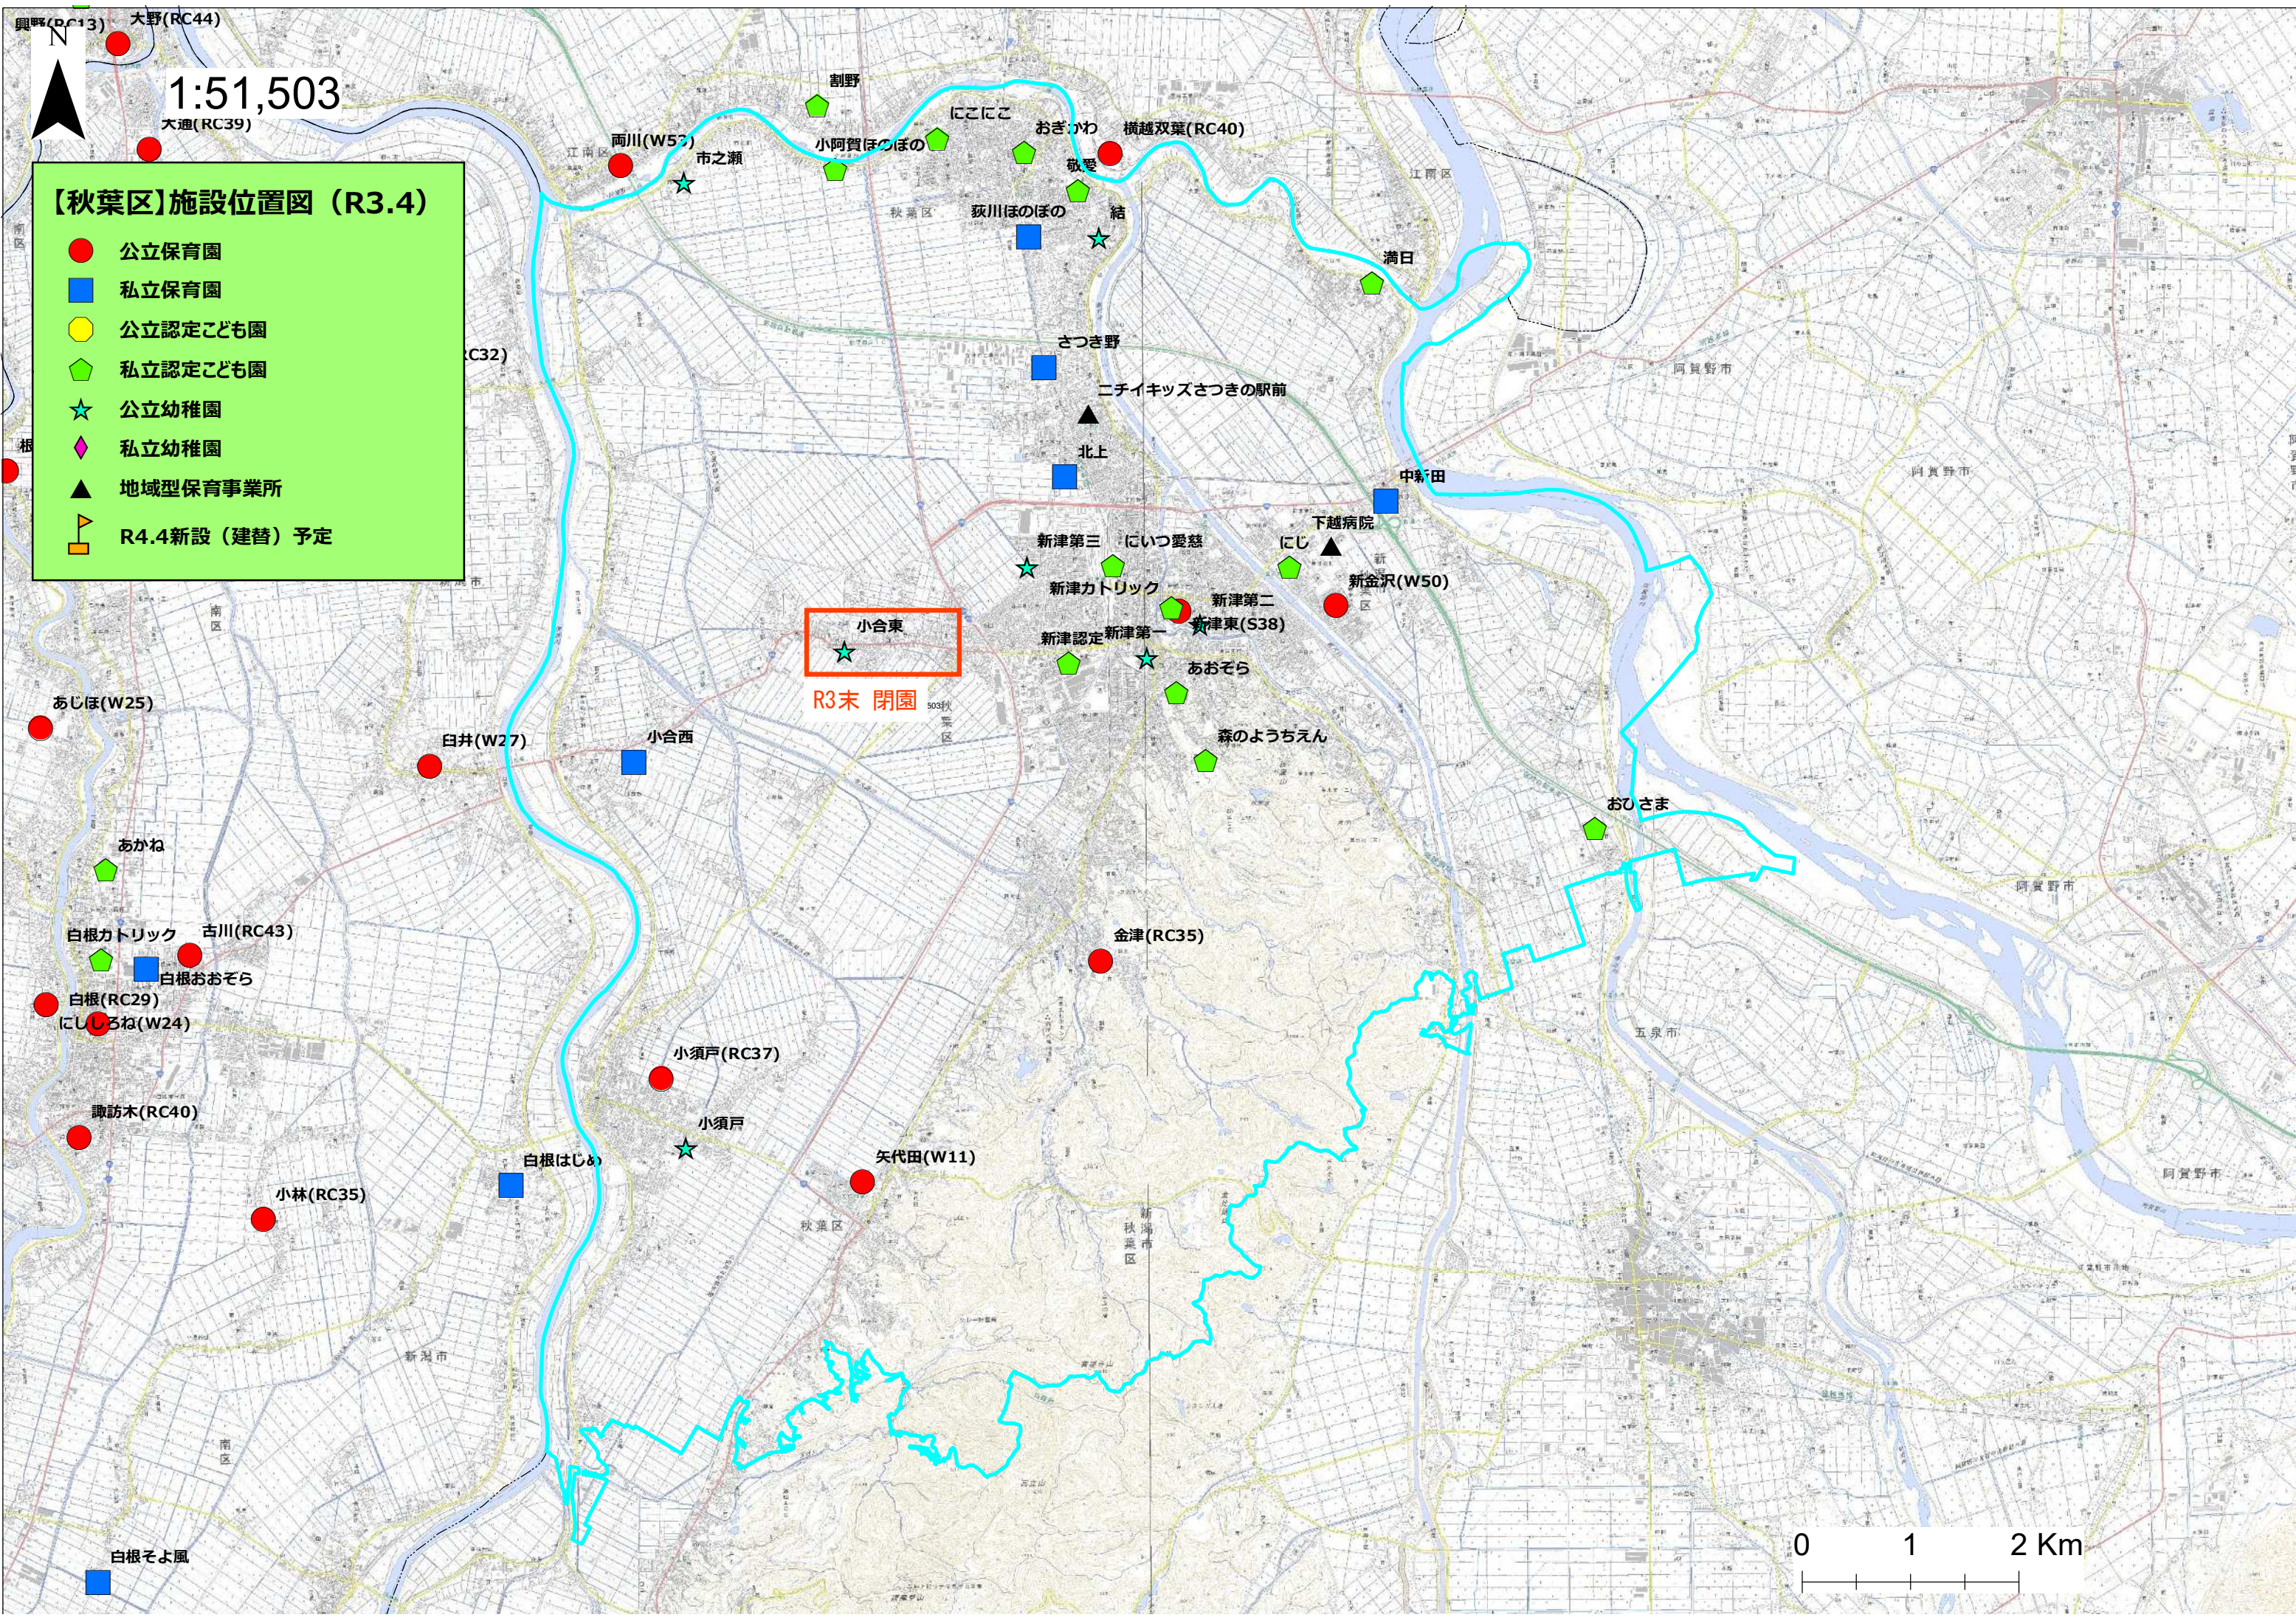

0 1 2 Km

1:32,017

【中央区】施設位置図 (R3.4)

- 公立保育園
- 私立保育園
- 公立認定こども園
- 私立認定こども園
- ★ 公立幼稚園
- ◆ 私立幼稚園
- ▲ 地域型保育事業所
- R4.4新設(建替)予定

0 1 2 Km

1:39,408

【江南区】施設位置図 (R3.4)

- 公立保育園
- 私立保育園
- 公立認定こども園
- ◇ 私立認定こども園
- ★ 公立幼稚園
- ◇ 私立幼稚園
- ▲ 地域型保育事業所
- R4.4新設（建替）予定

0 1 2 Km

阿賀野市

【秋葉区】施設位置図 (R3.4)

- 公立保育園
- 私立保育園
- 公立認定こども園
- ◆ 私立認定こども園
- ★ 公立幼稚園
- ◆ 私立幼稚園
- ▲ 地域型保育事業所
- R4.4新設(建替)予定

1:74,705

【南区】施設位置図 (R3.4)

- 公立保育園
- 私立保育園
- 公立認定こども園
- ◆ 私立認定こども園
- ★ 公立幼稚園
- ◆ 私立幼稚園
- ▲ 地域型保育事業所
- R4.4新設(建替)予定