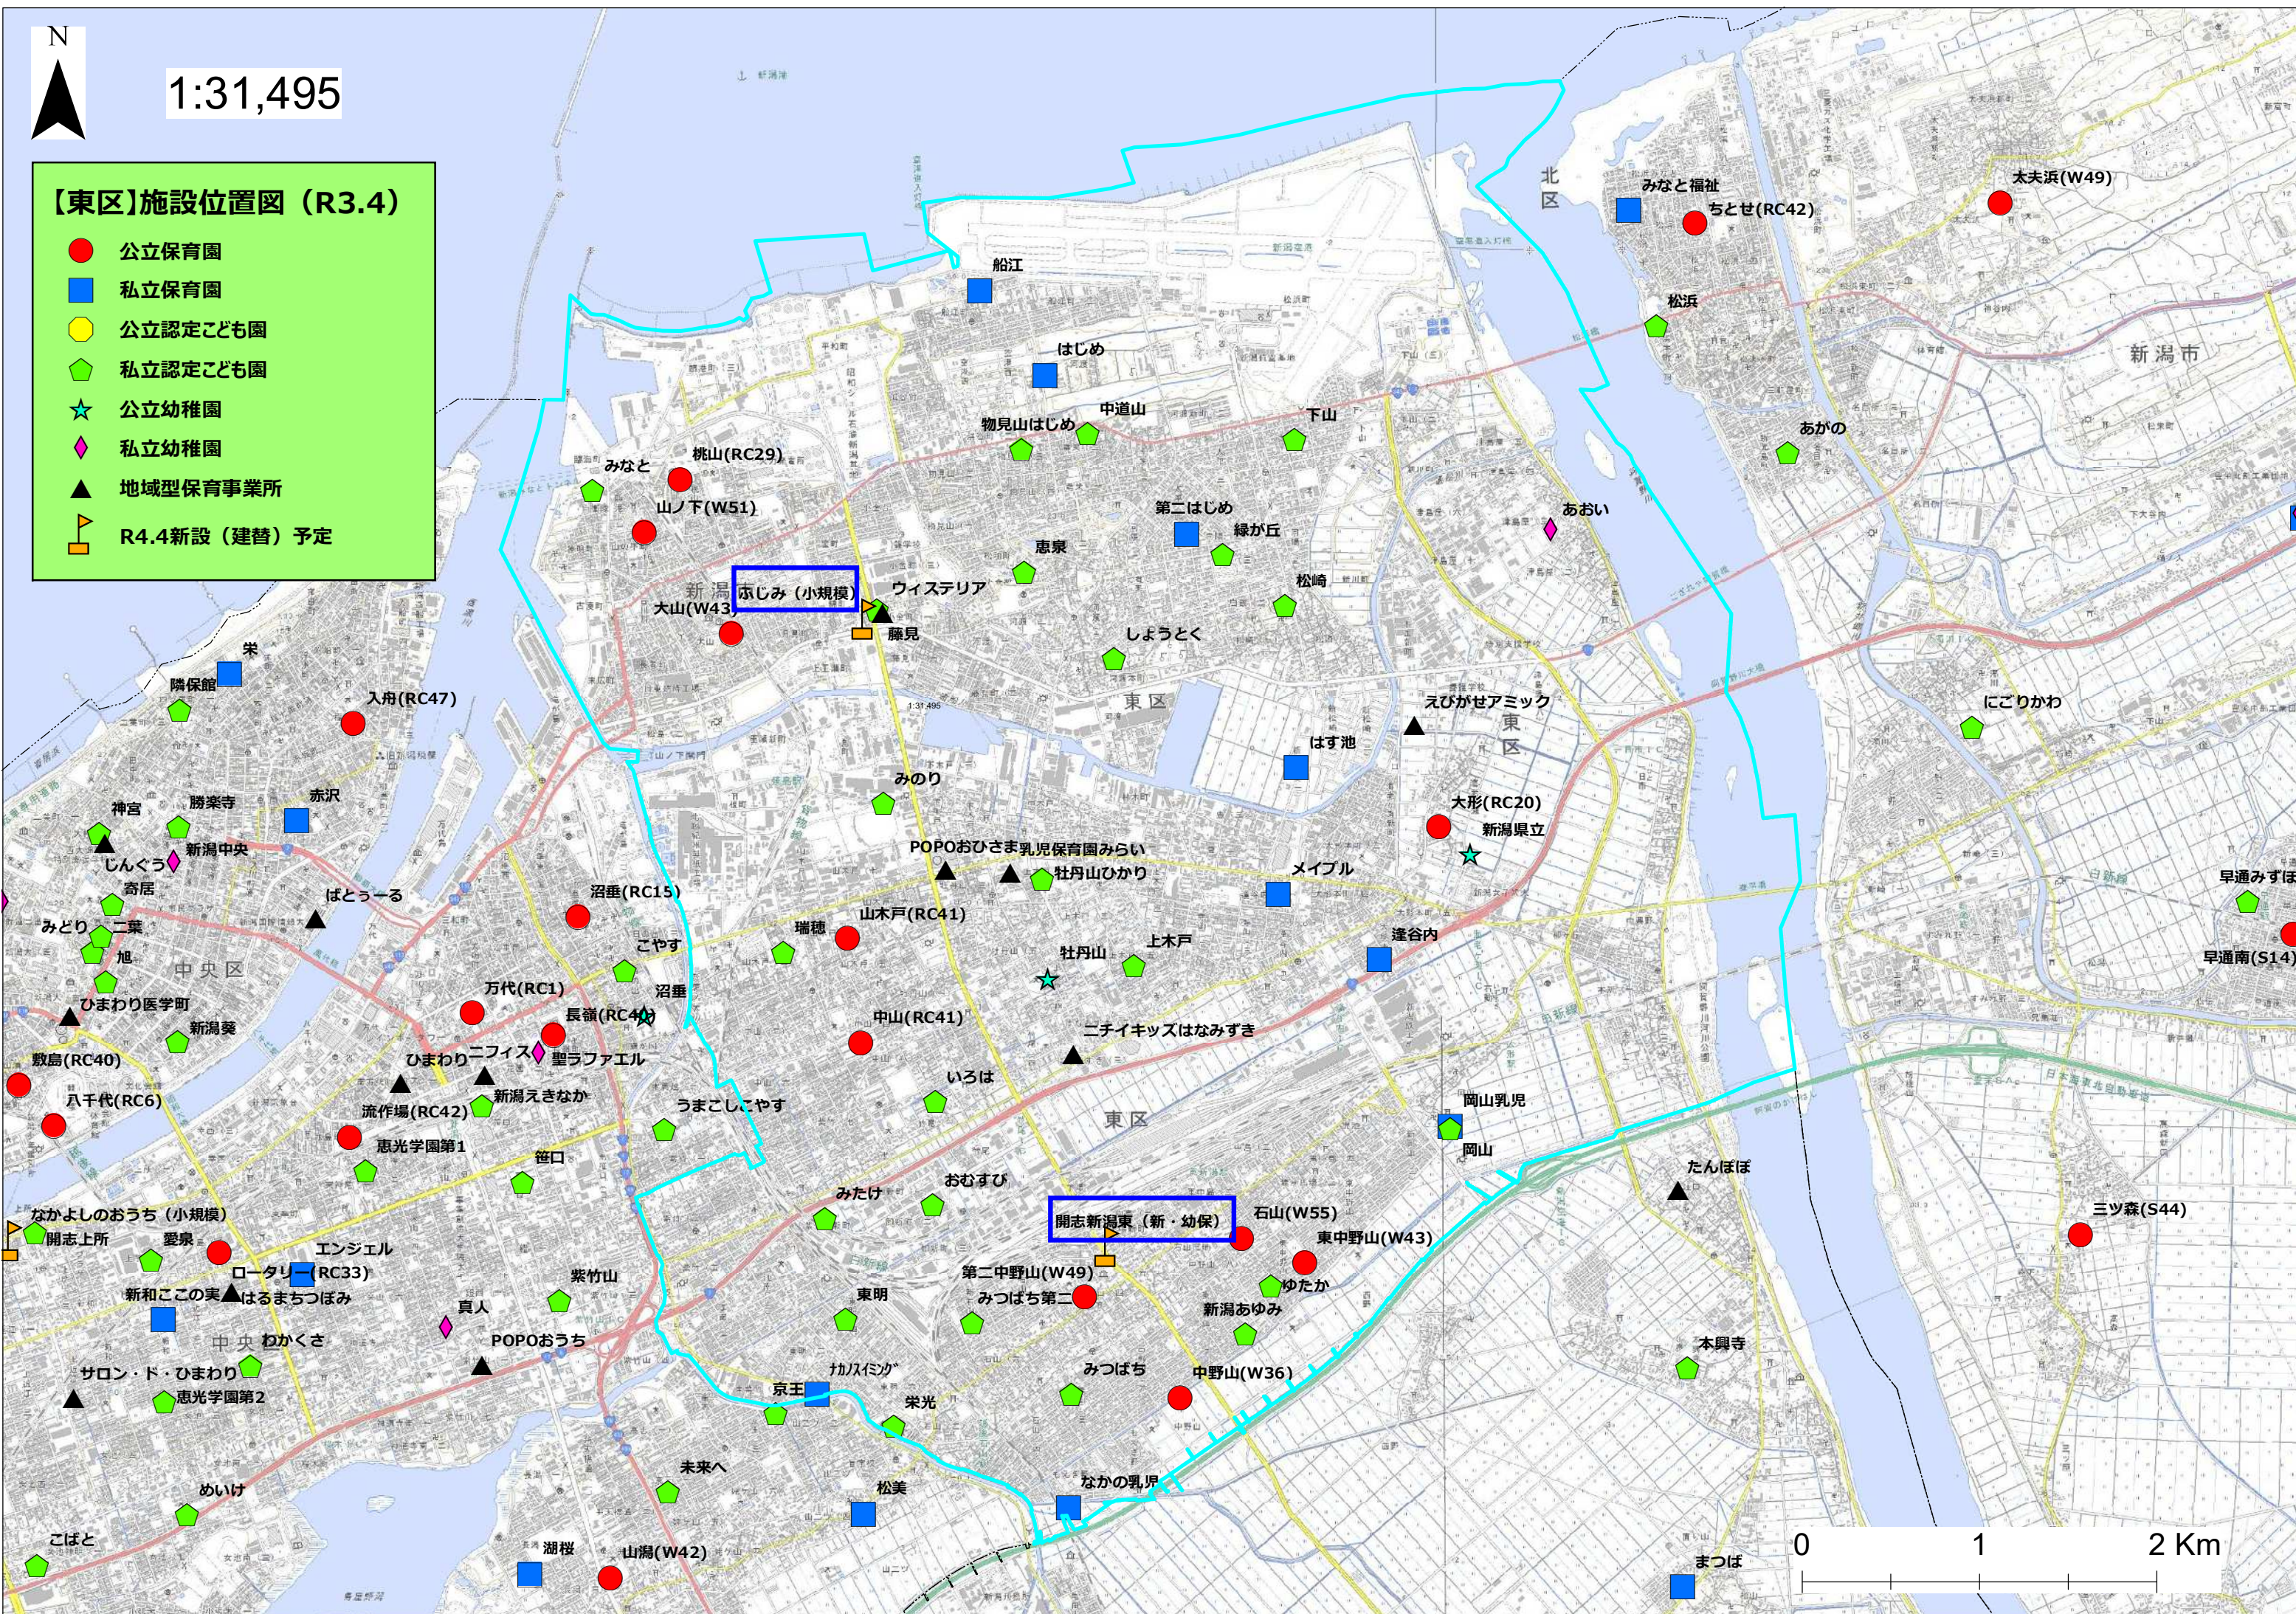

1:56,118

資料 1 - 2

【北区】施設位置図 (R3.4)

- 公立保育園
- 私立保育園
- 公立認定こども園
- 私立認定こども園
- ★ 公立幼稚園
- ◆ 私立幼稚園
- ▲ 地域型保育事業所
- R4.4新設(建替)予定

1:31,495

【東区】施設位置図 (R3.4)

- 公立保育園
- 私立保育園
- 公立認定こども園
- ◇ 私立認定こども園
- ★ 公立幼稚園
- ◇ 私立幼稚園
- ▲ 地域型保育事業所
- R4.4新設(建替)予定

0 1 2 Km

1:32,017

【中央区】施設位置図 (R3.4)

- 公立保育園
- 私立保育園
- 公立認定こども園
- 私立認定こども園
- ★ 公立幼稚園
- ◆ 私立幼稚園
- ▲ 地域型保育事業所
- R4.4新設(建替)予定

0 1 2 Km

1:39,408

【江南区】施設位置図 (R3.4)

- 公立保育園
- 私立保育園
- 公立認定こども園
- ◇ 私立認定こども園
- ★ 公立幼稚園
- ◇ 私立幼稚園
- ▲ 地域型保育事業所
- R4.4新設（建替）予定