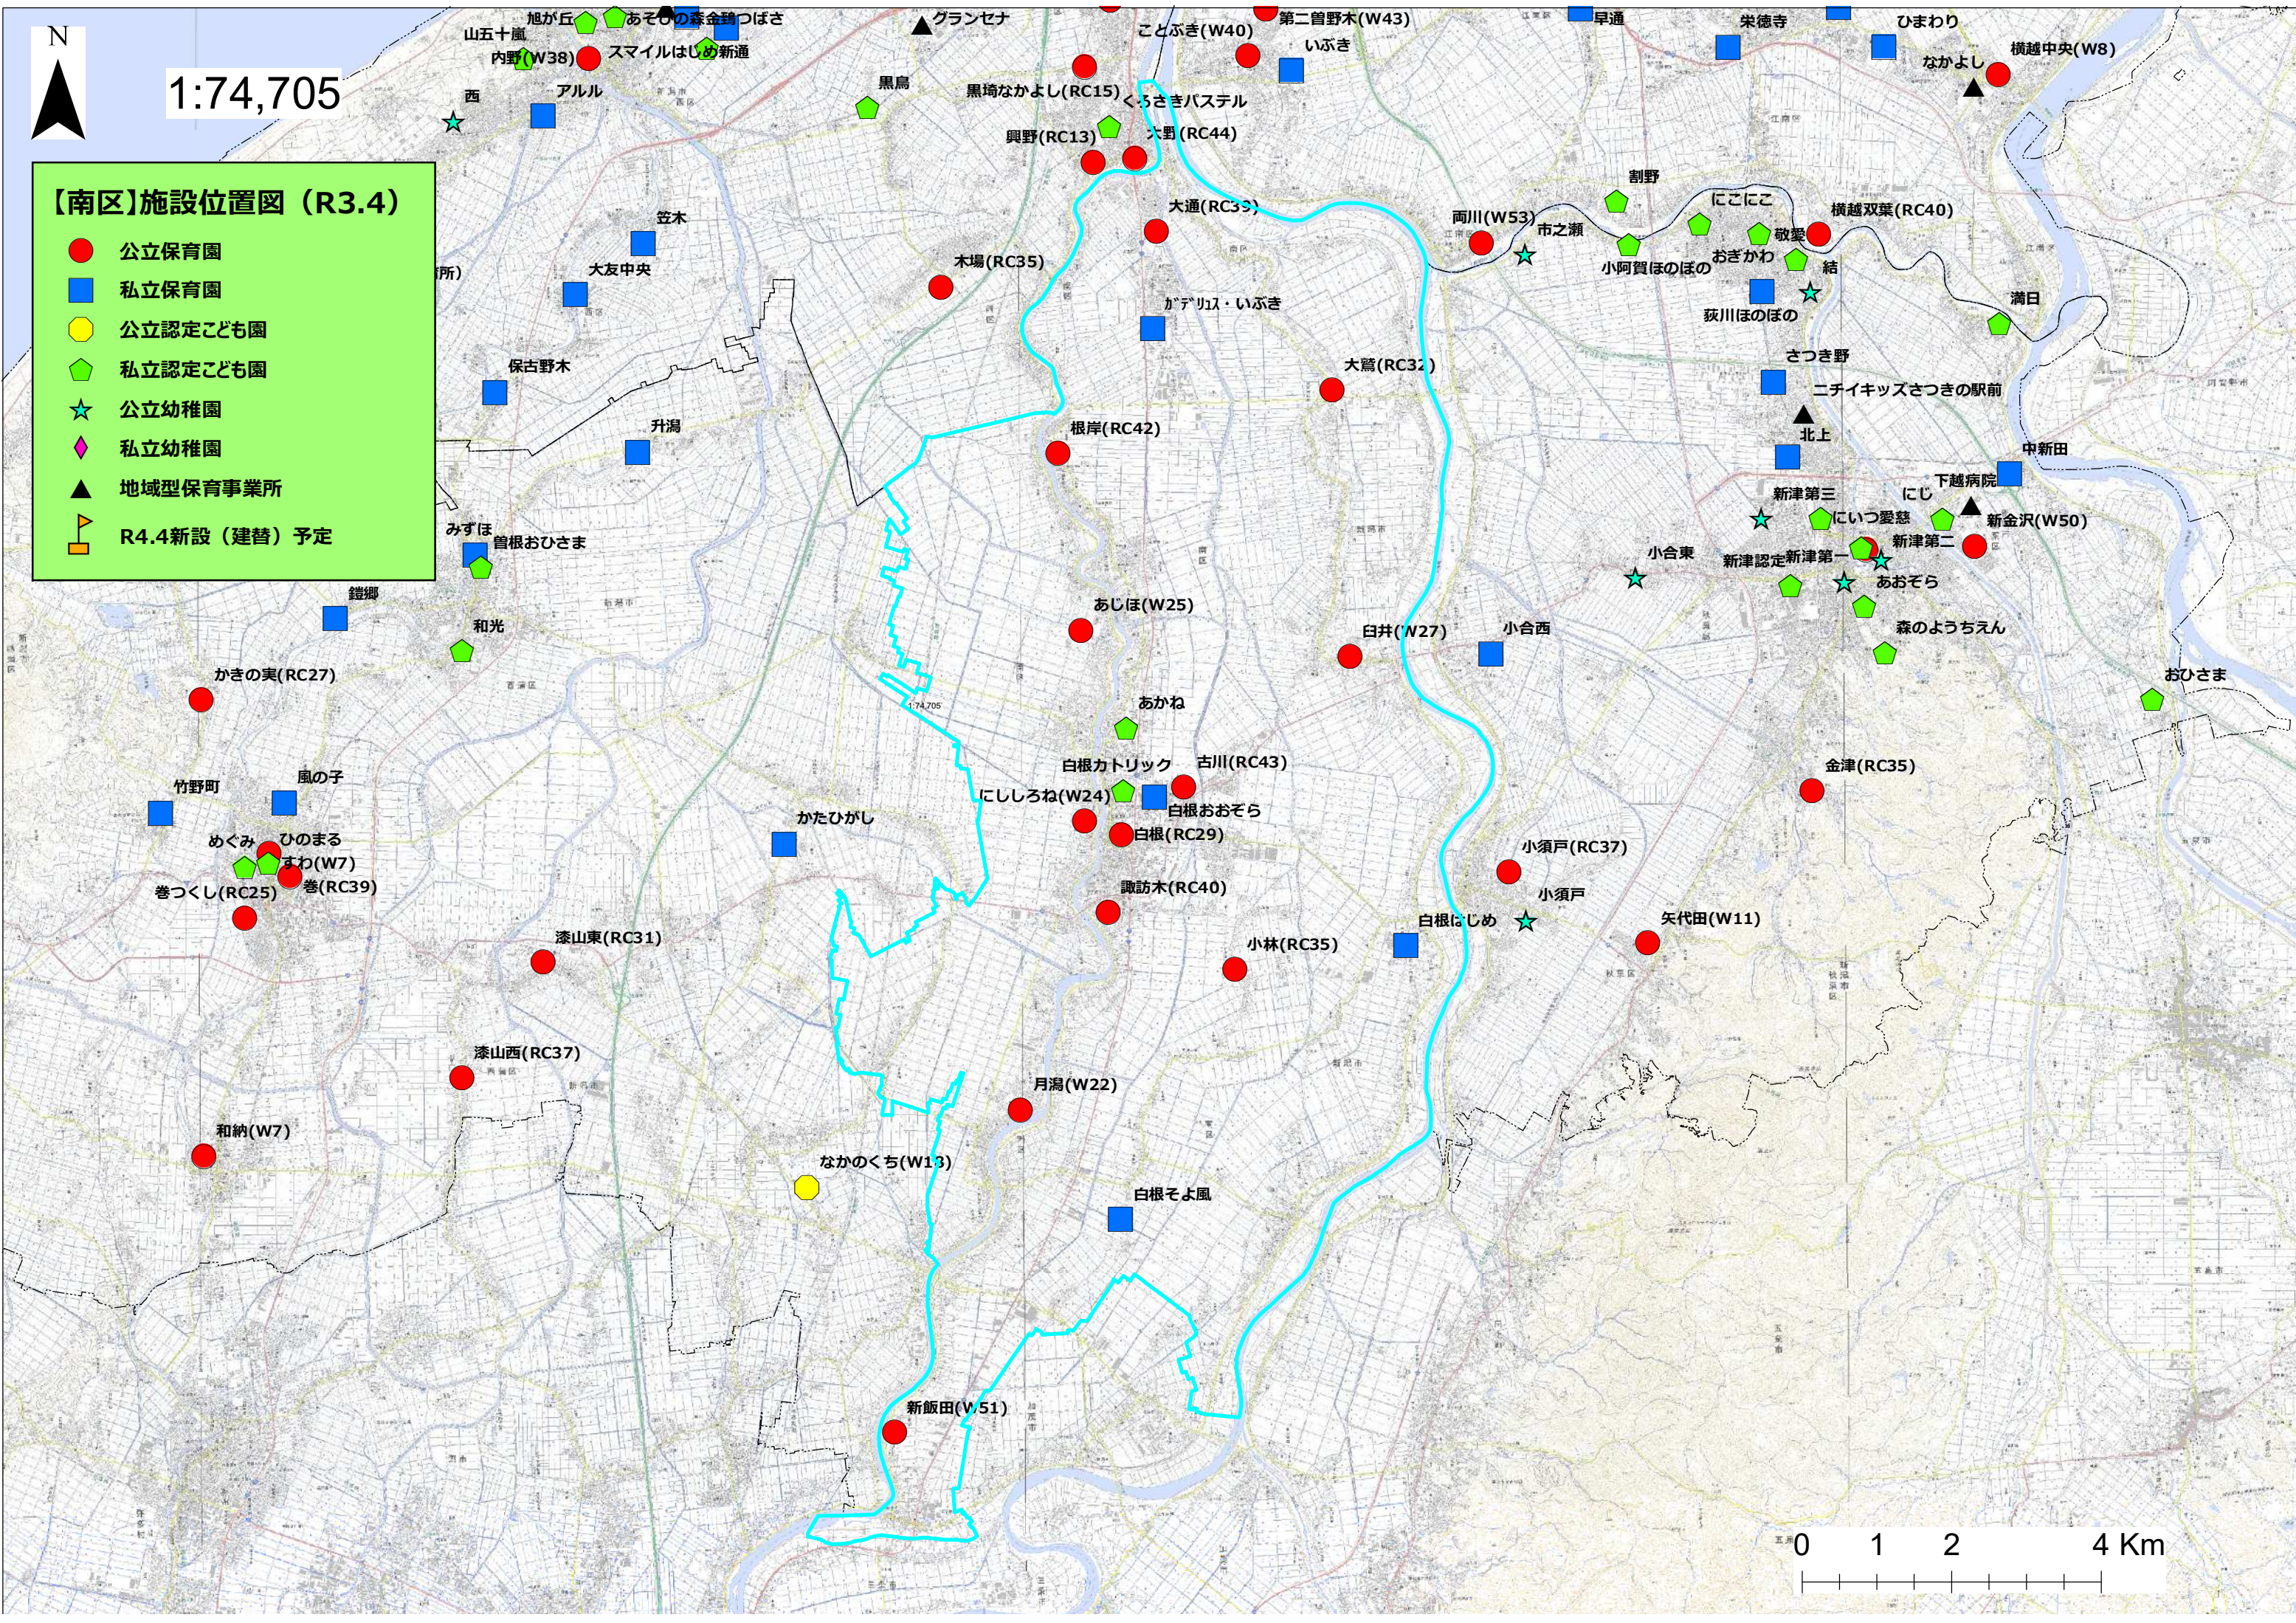

0 1 2 Km

阿賀野市

【秋葉区】施設位置図 (R3.4)

- 公立保育園
- 私立保育園
- 公立認定こども園
- ◆ 私立認定こども園
- ★ 公立幼稚園
- ◆ 私立幼稚園
- ▲ 地域型保育事業所
- R4.4新設(建替)予定

1:74,705

【南区】施設位置図 (R3.4)

- 公立保育園
- 私立保育園
- 公立認定こども園
- ◆ 私立認定こども園
- ★ 公立幼稚園
- ◆ 私立幼稚園
- ▲ 地域型保育事業所
- R4.4新設(建替)予定

1:45,215

【西区】施設位置図 (R3.4)

- 公立保育園
- 私立保育園
- 公立認定こども園
- 私立認定こども園
- ★ 公立幼稚園
- ◇ 私立幼稚園
- ▲ 地域型保育事業所
- ▢ R4.4新設（建替）予定

木山 (増・保育所)
木山

0 1 2 Km

1:63,379

【西蒲区】施設位置図 (R3.4)

- 公立保育園
- 私立保育園
- 公立認定こども園
- ◆ 私立認定こども園
- ★ 公立幼稚園
- ◆ 私立幼稚園
- ▲ 地域型保育事業所
- R4.4新設(建替)予定

七浦(RC40)

松野尾(RC38)

かきの実(RC27)

竹野町

めぐみ

巻つくし(RC25)

岩室(W20)

和納(W7)