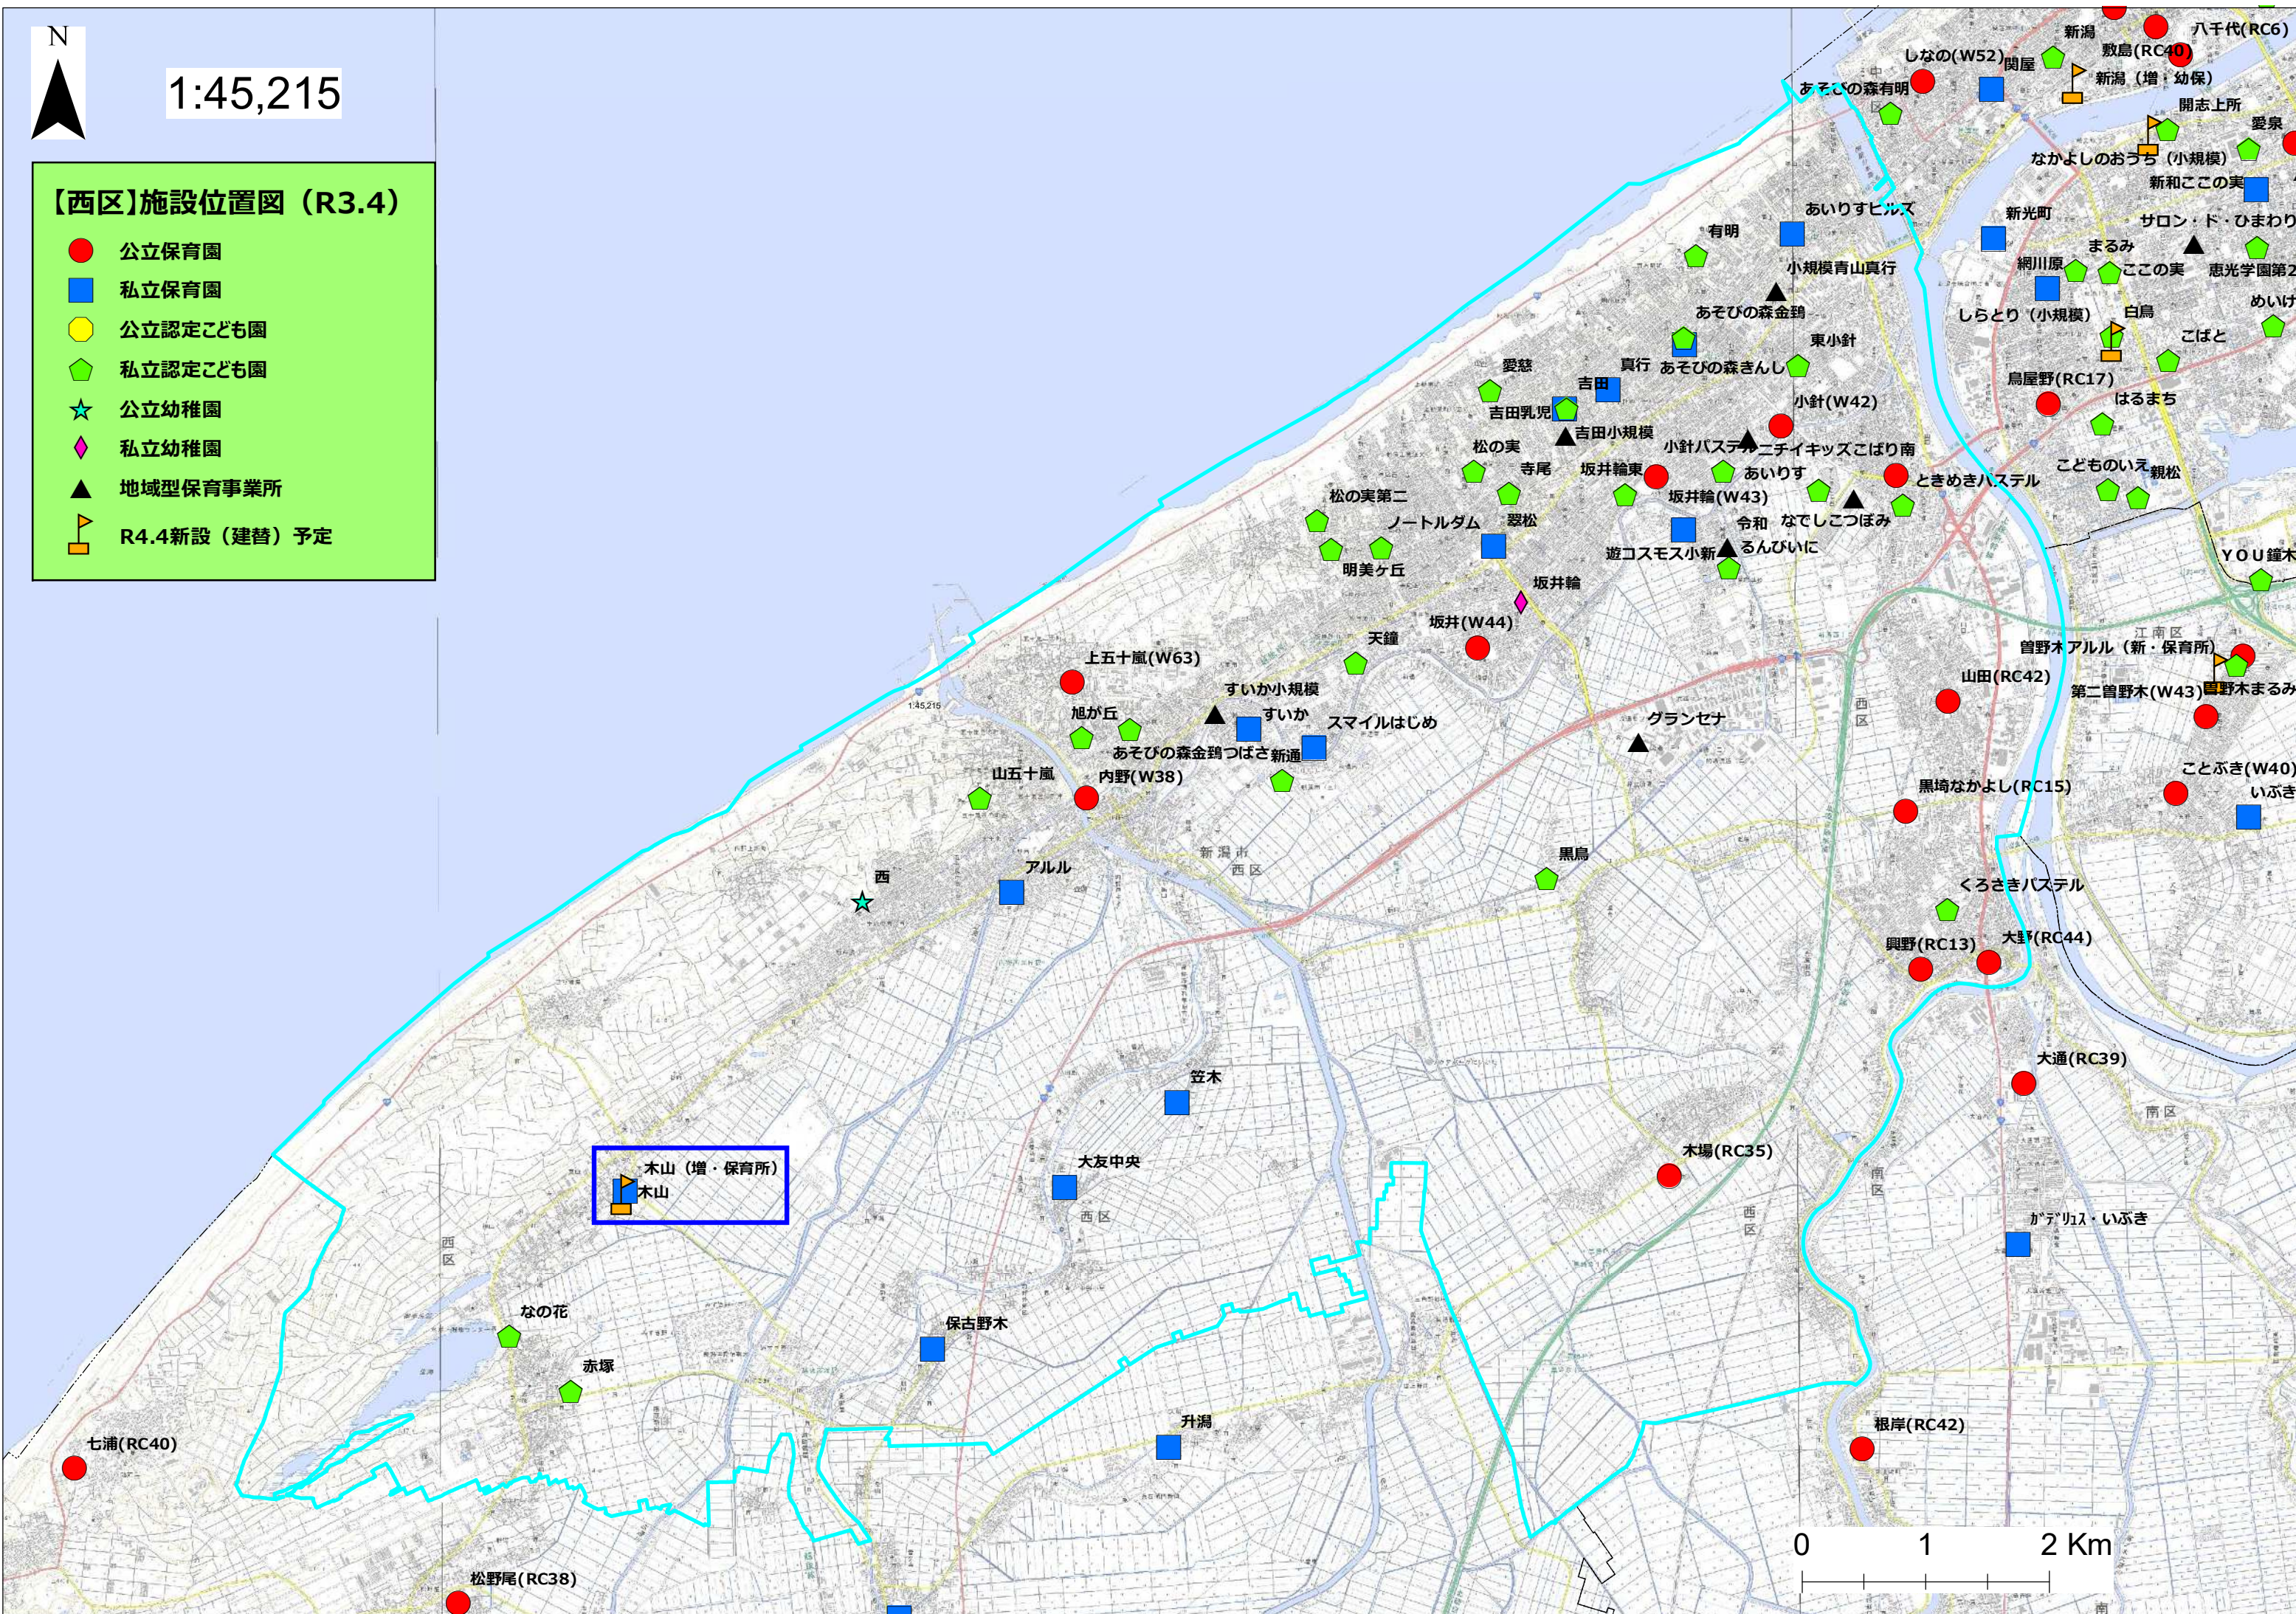

0 1 2 Km

阿賀野市

【秋葉区】施設位置図 (R3.4)

- 公立保育園
- 私立保育園
- 公立認定こども園
- ◆ 私立認定こども園
- ★ 公立幼稚園
- ◆ 私立幼稚園
- ▲ 地域型保育事業所
- R4.4新設(建替)予定

1:74,705

【南区】施設位置図 (R3.4)

- 公立保育園
- 私立保育園
- 公立認定こども園
- ◆ 私立認定こども園
- ★ 公立幼稚園
- ◆ 私立幼稚園
- ▲ 地域型保育事業所
- R4.4新設(建替)予定

1:45,215

【西区】施設位置図 (R3.4)

- 公立保育園
- 私立保育園
- 公立認定こども園
- 私立認定こども園
- ★ 公立幼稚園
- ◇ 私立幼稚園
- ▲ 地域型保育事業所
- ▢ R4.4新設（建替）予定

木山 (増・保育所)
木山

0 1 2 Km

1:63,379

【西蒲区】施設位置図 (R3.4)

- 公立保育園
- 私立保育園
- 公立認定こども園
- ◆ 私立認定こども園
- ★ 公立幼稚園
- ◆ 私立幼稚園
- ▲ 地域型保育事業所
- R4.4新設(建替)予定