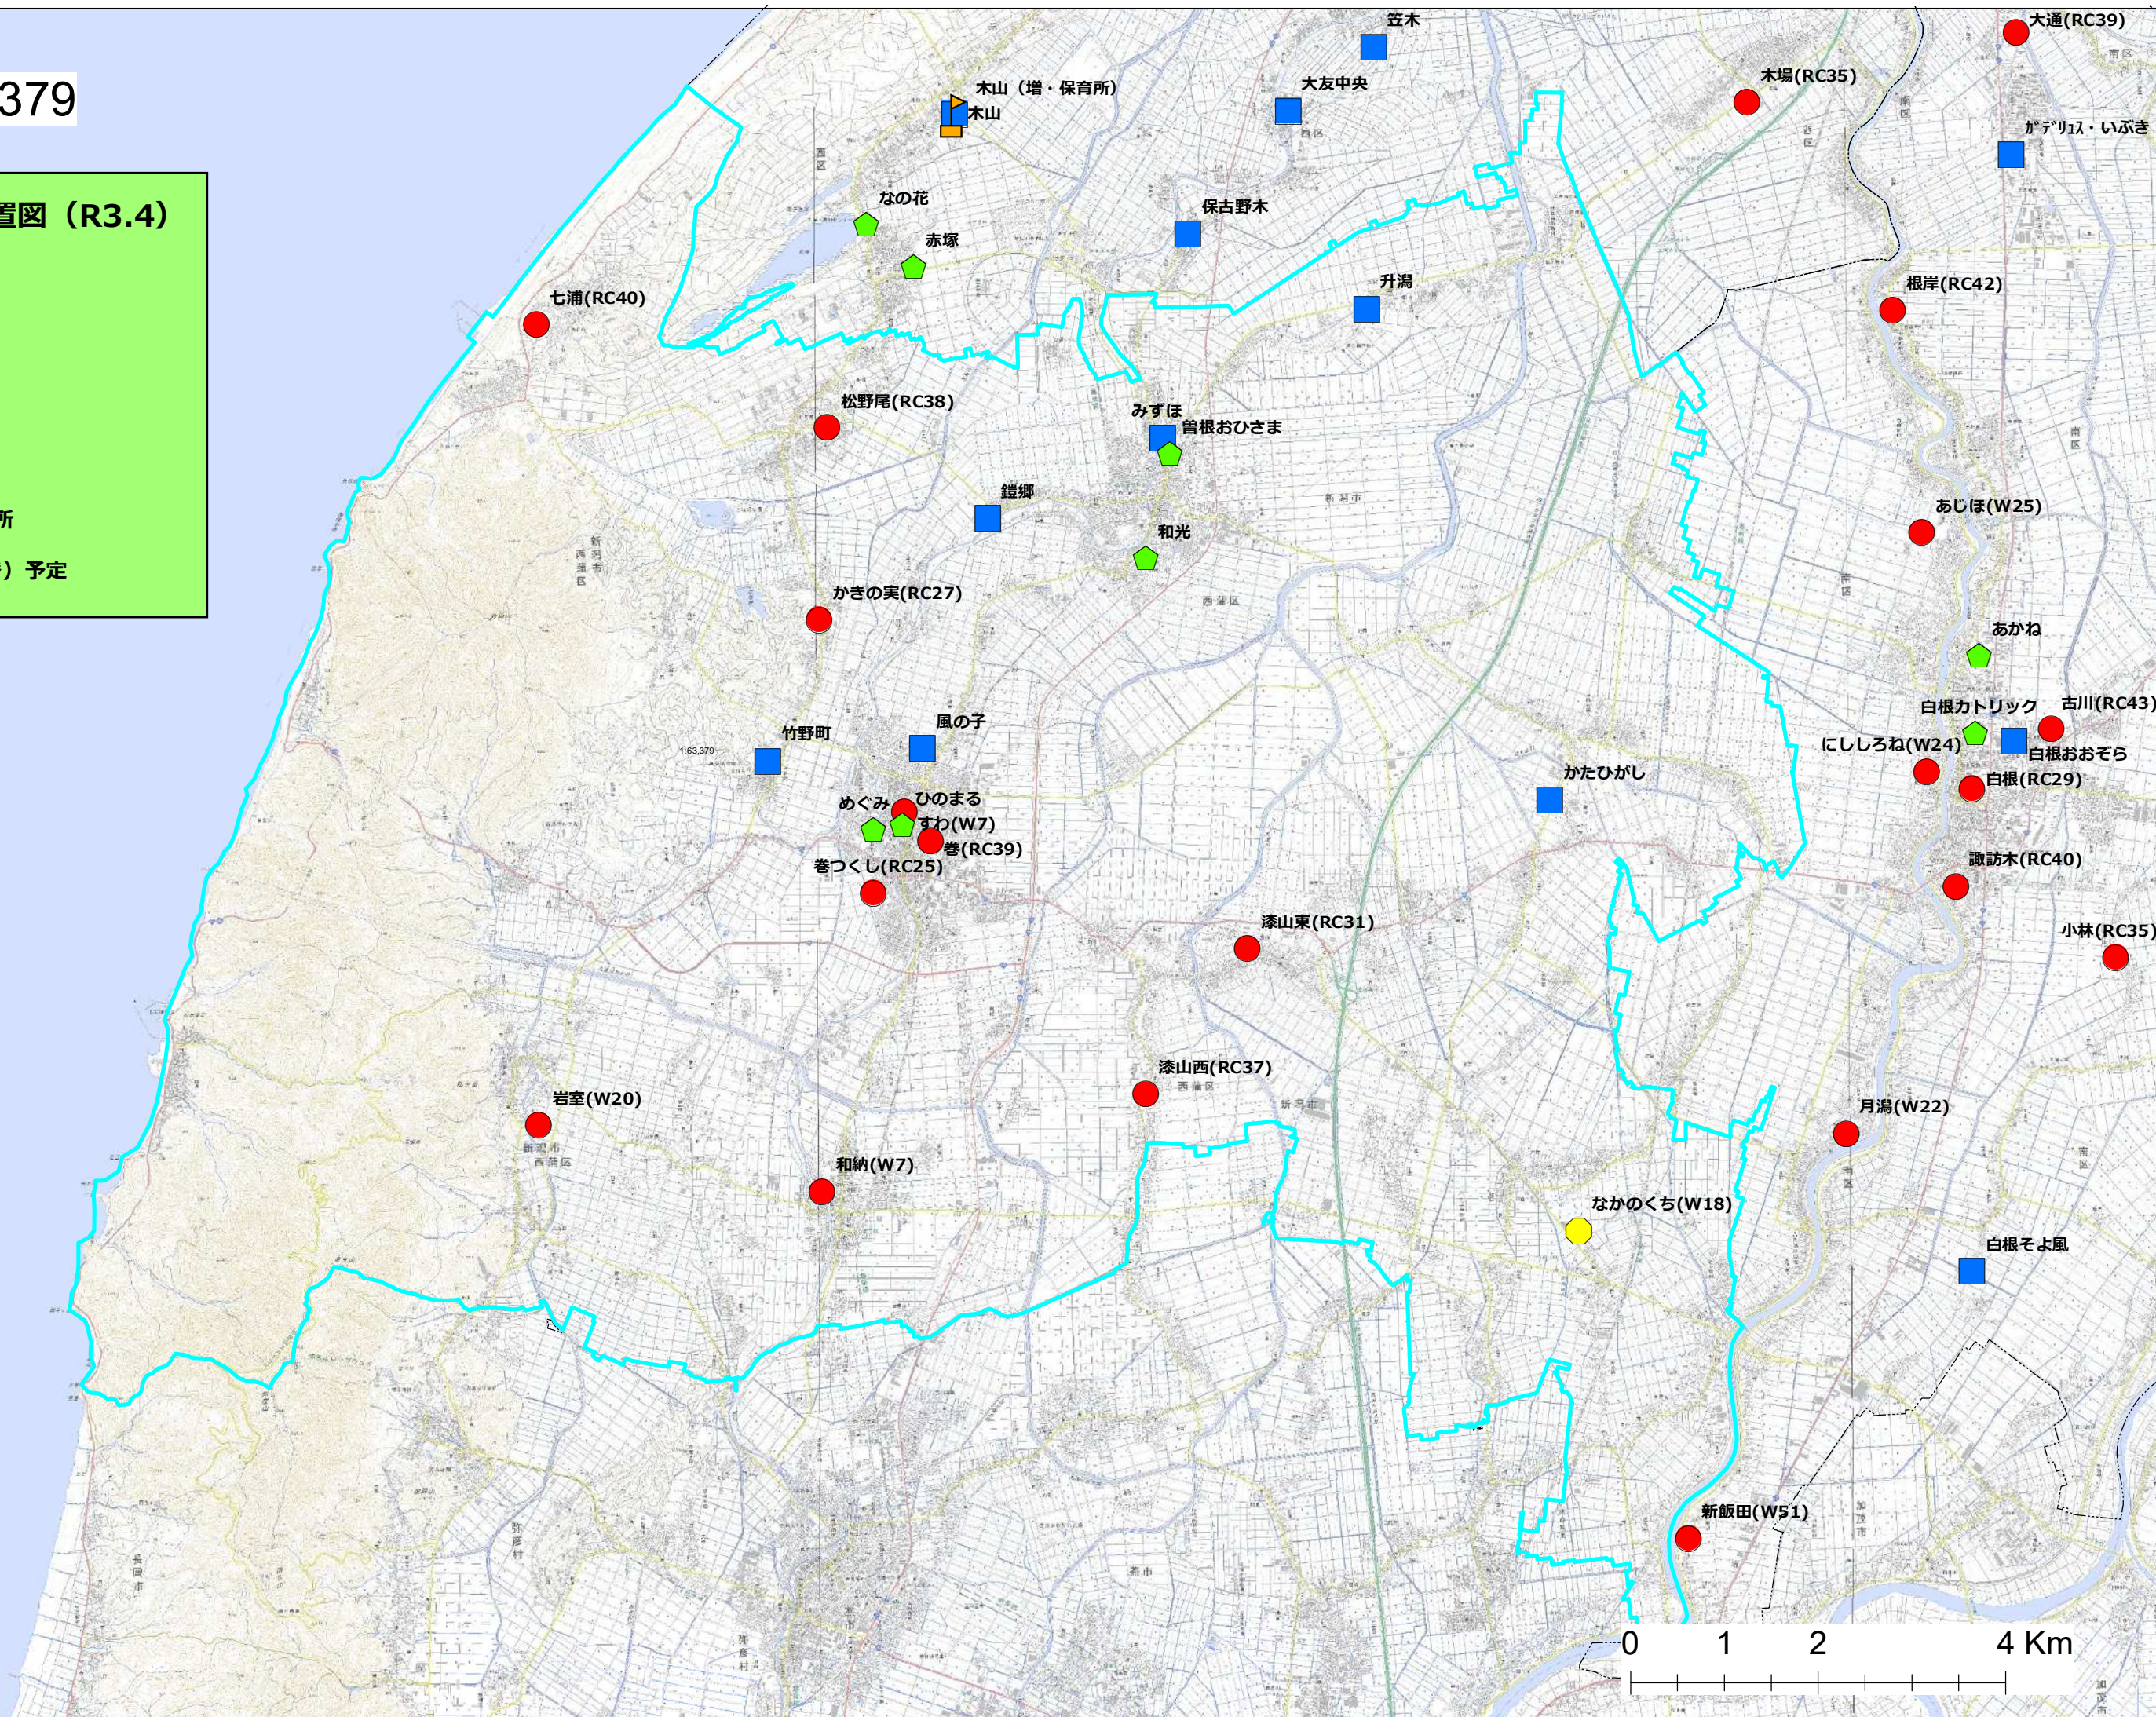

1:45,215

【西区】施設位置図 (R3.4)

- 公立保育園
- 私立保育園
- 公立認定こども園
- 私立認定こども園
- ★ 公立幼稚園
- ◇ 私立幼稚園
- ▲ 地域型保育事業所
- ▢ R4.4新設（建替）予定

木山 (増・保育所)
木山

0 1 2 Km

1:63,379

【西蒲区】施設位置図 (R3.4)

- 公立保育園
- 私立保育園
- 公立認定こども園
- ◆ 私立認定こども園
- ★ 公立幼稚園
- ◆ 私立幼稚園
- ▲ 地域型保育事業所
- R4.4新設(建替)予定

七浦(RC40)

松野尾(RC38)

かきの実(RC27)

竹野町

めぐみ

巻つくし(RC25)

岩室(W20)

和納(W7)