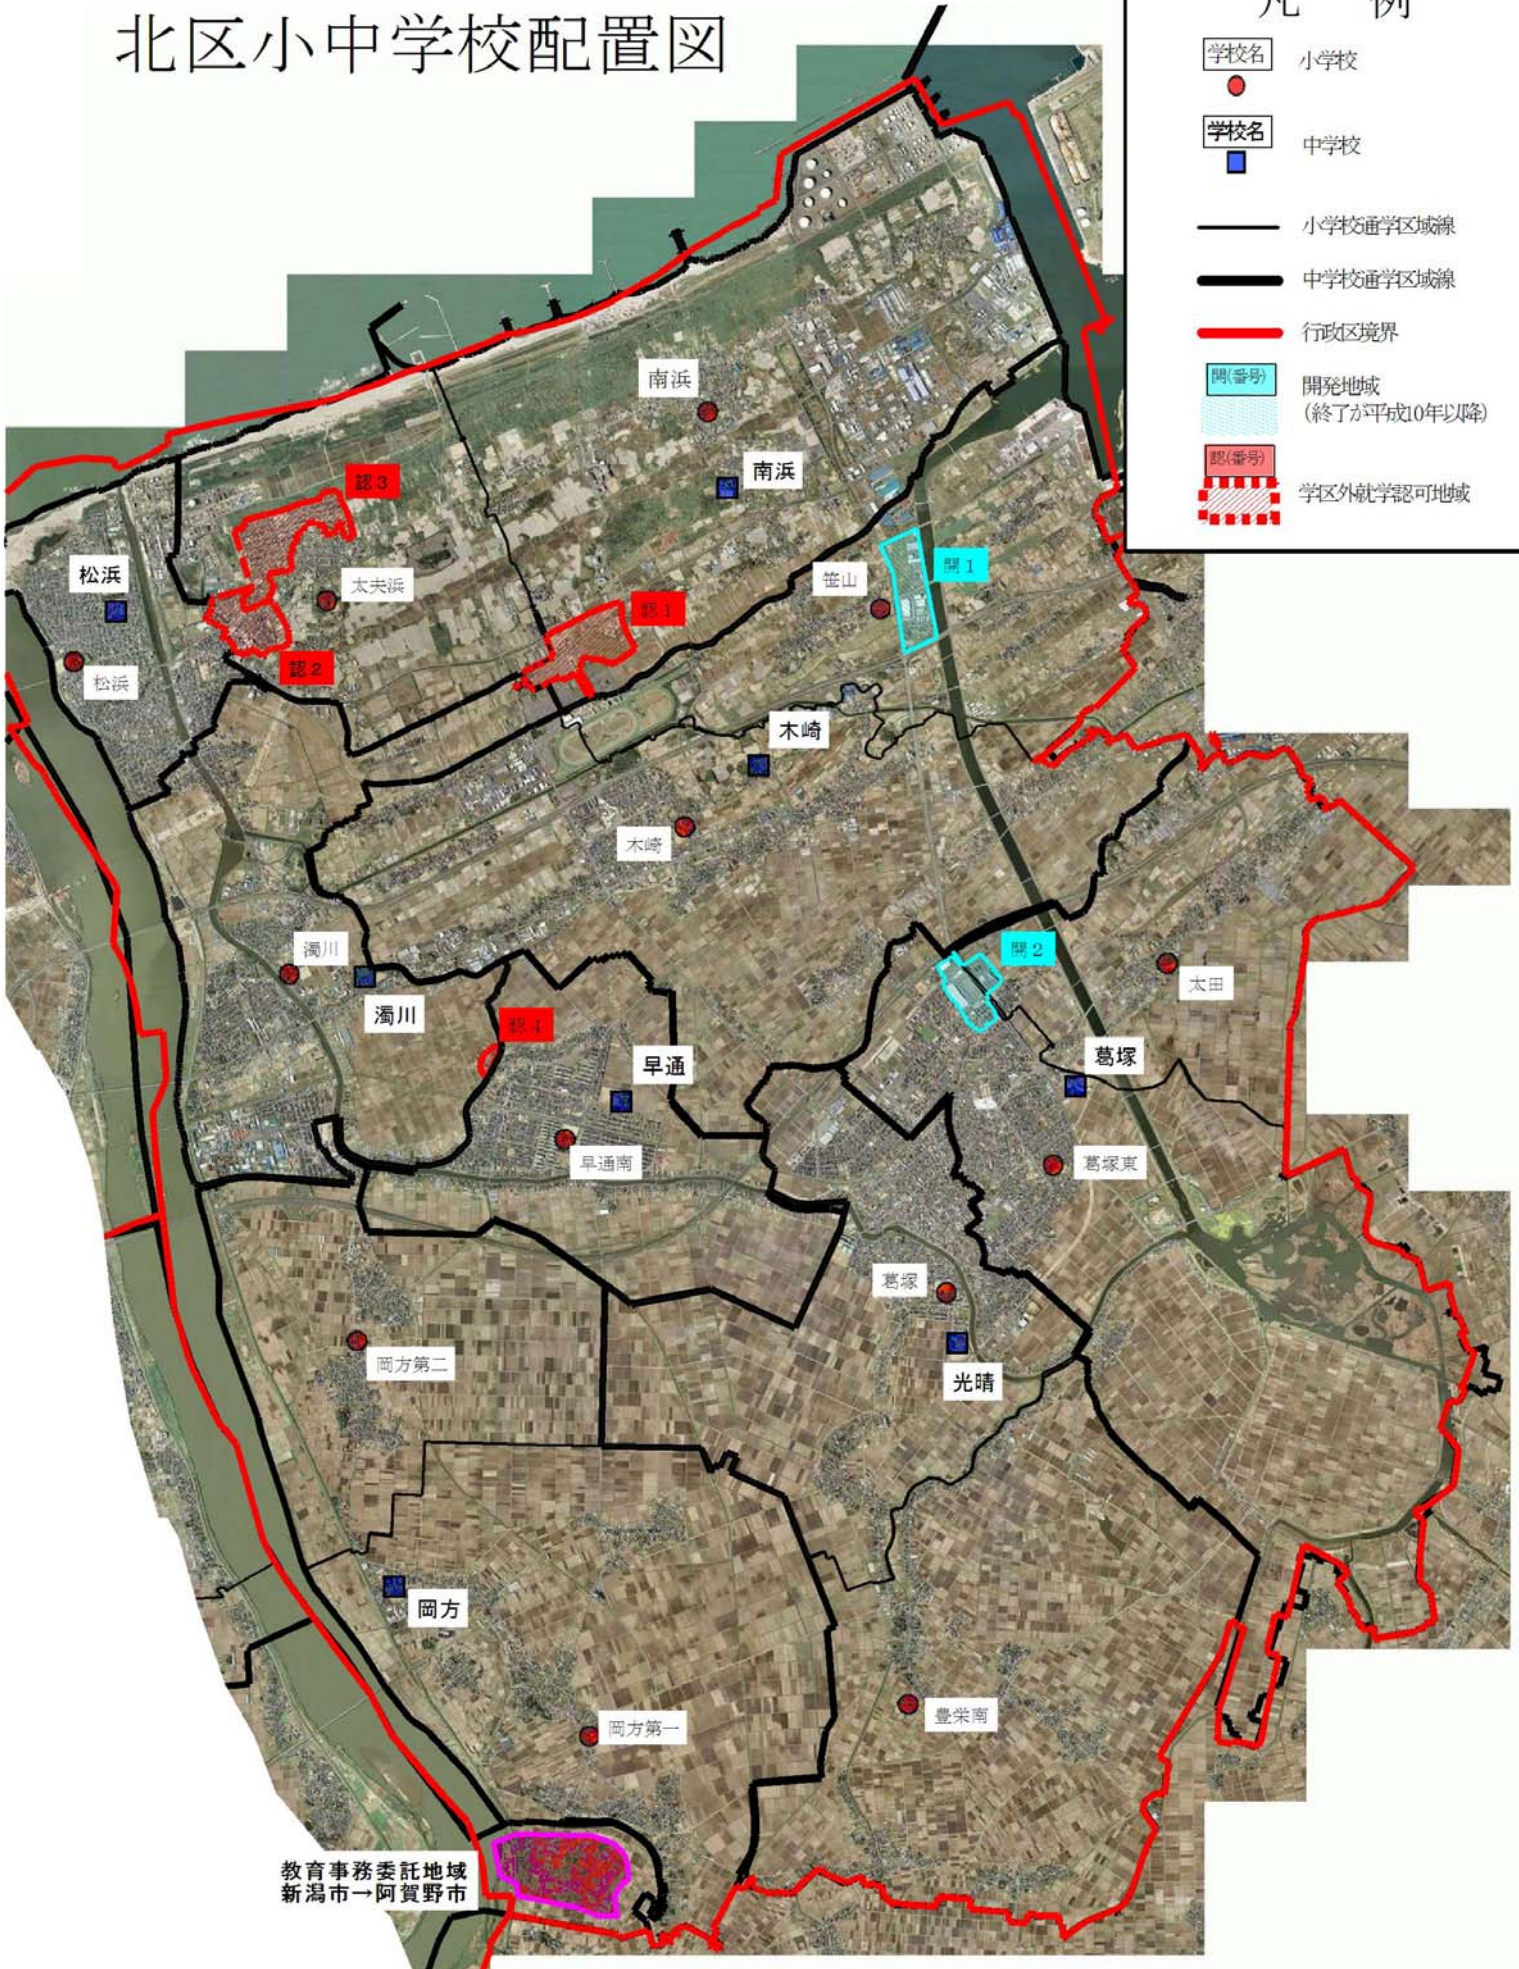

# 北区小中学校配置図

## 凡 例

- 学校名 ● 小学校
- 学校名 ■ 中学校
- 小学校通学区域線
- 中学校通学区域線
- 行政区境界
- (番号) 開発地域 (終了が平成10年以降)
- (番号) 学区外就学認可地域

教育事務委託地域  
新潟市→阿賀野市

0m 1000m 2000m 4000m 6000m